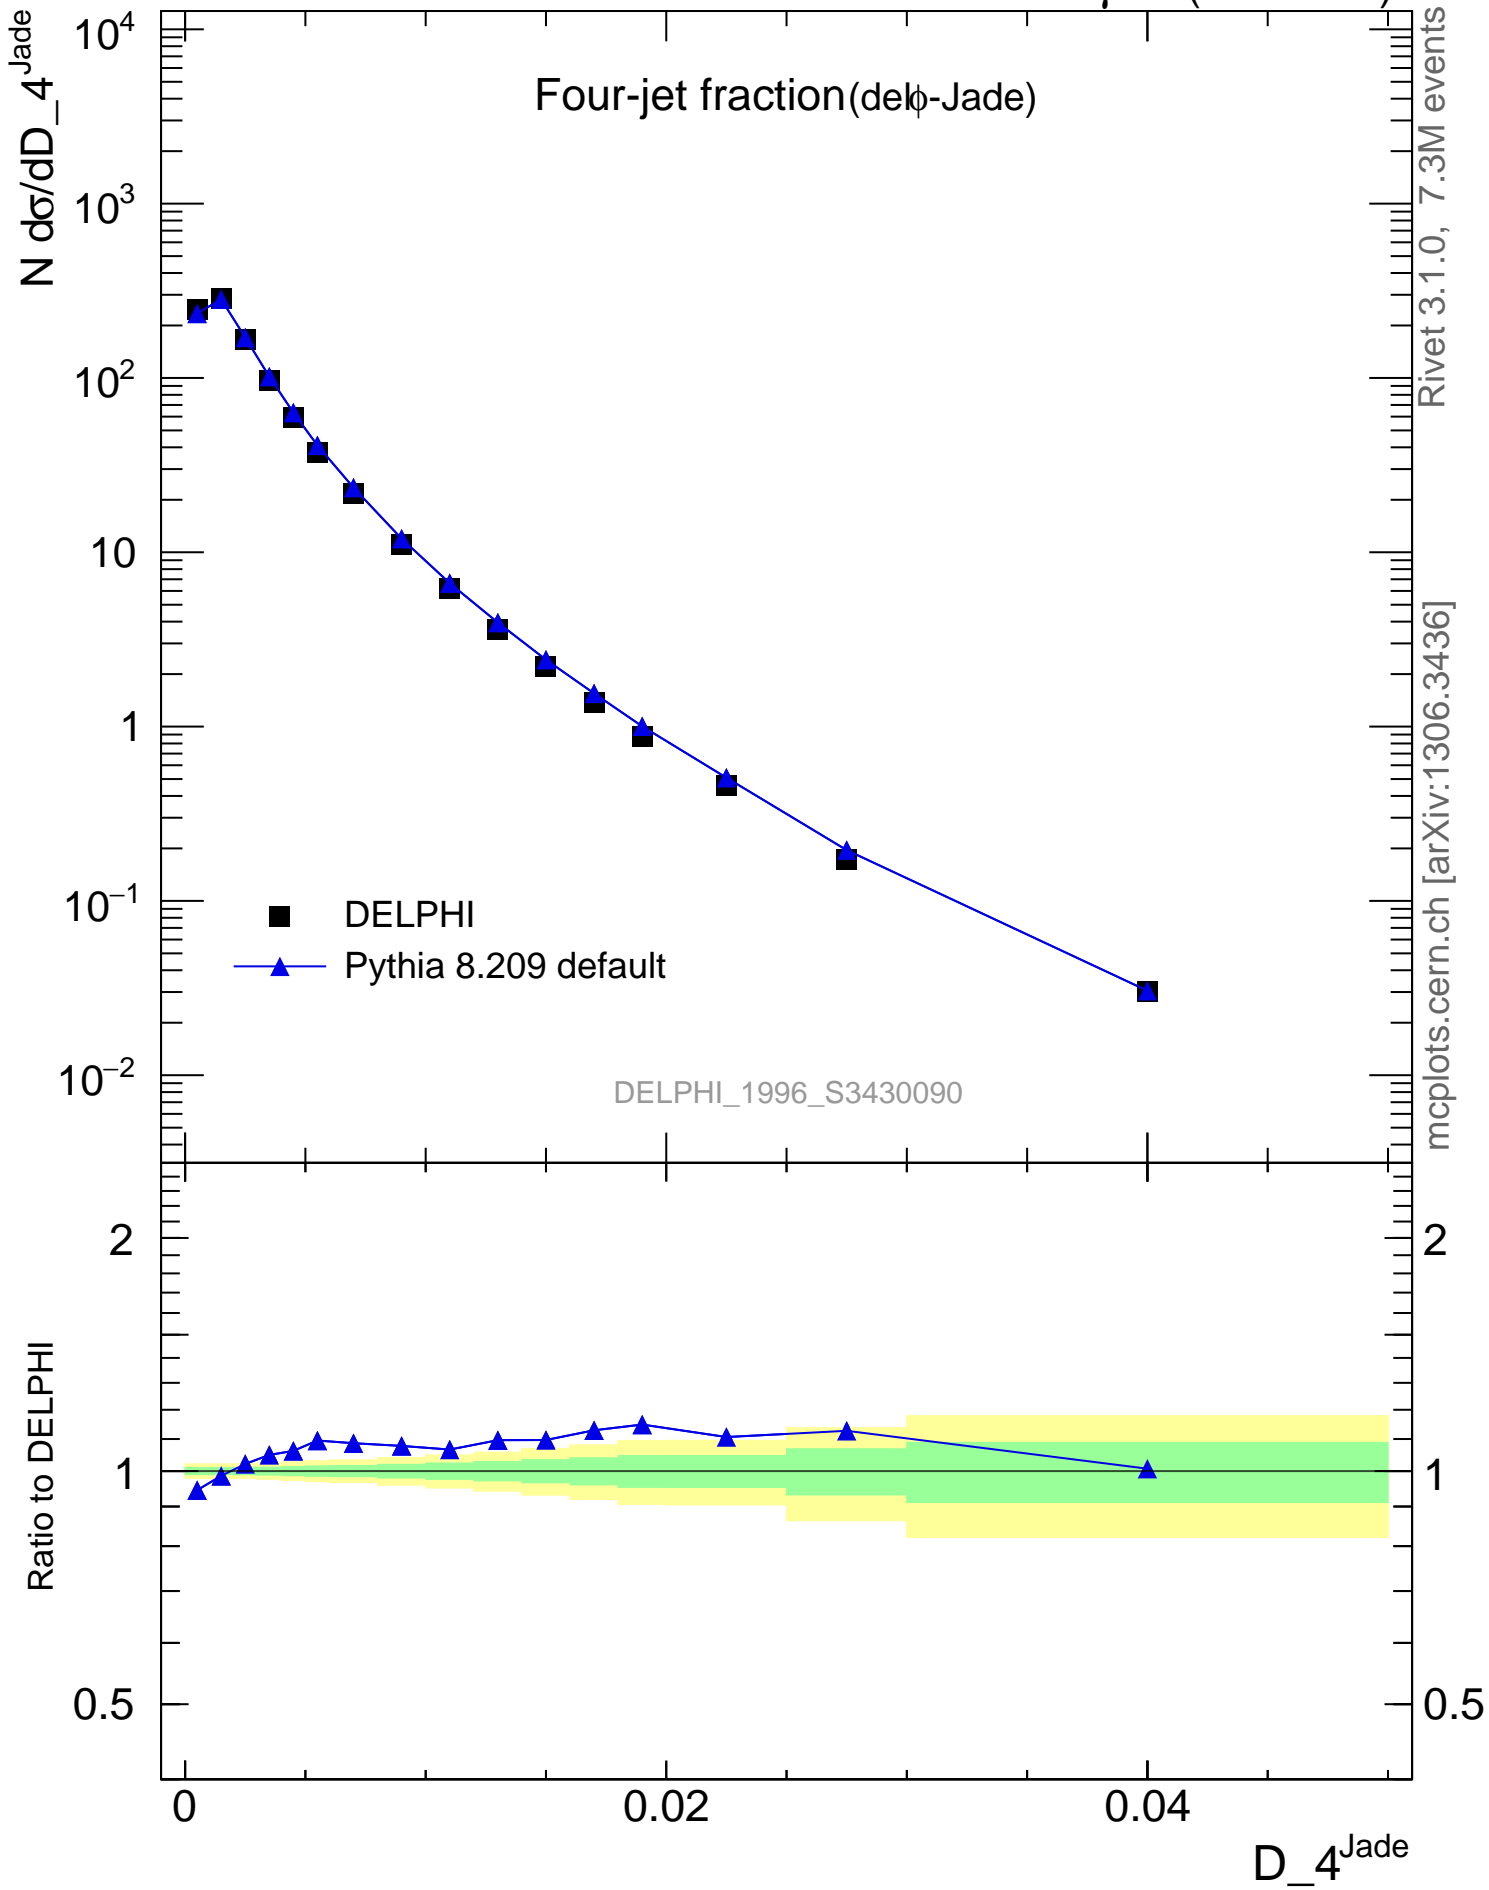

Four-jet fraction(delo-Jade)

■ DELPHI
▲ Pythia 8.209 default

DELPHI_1996_S3430090

Rivet 3.1.0, 7.3M events
mcplots.cern.ch [arXiv:1306.3436]