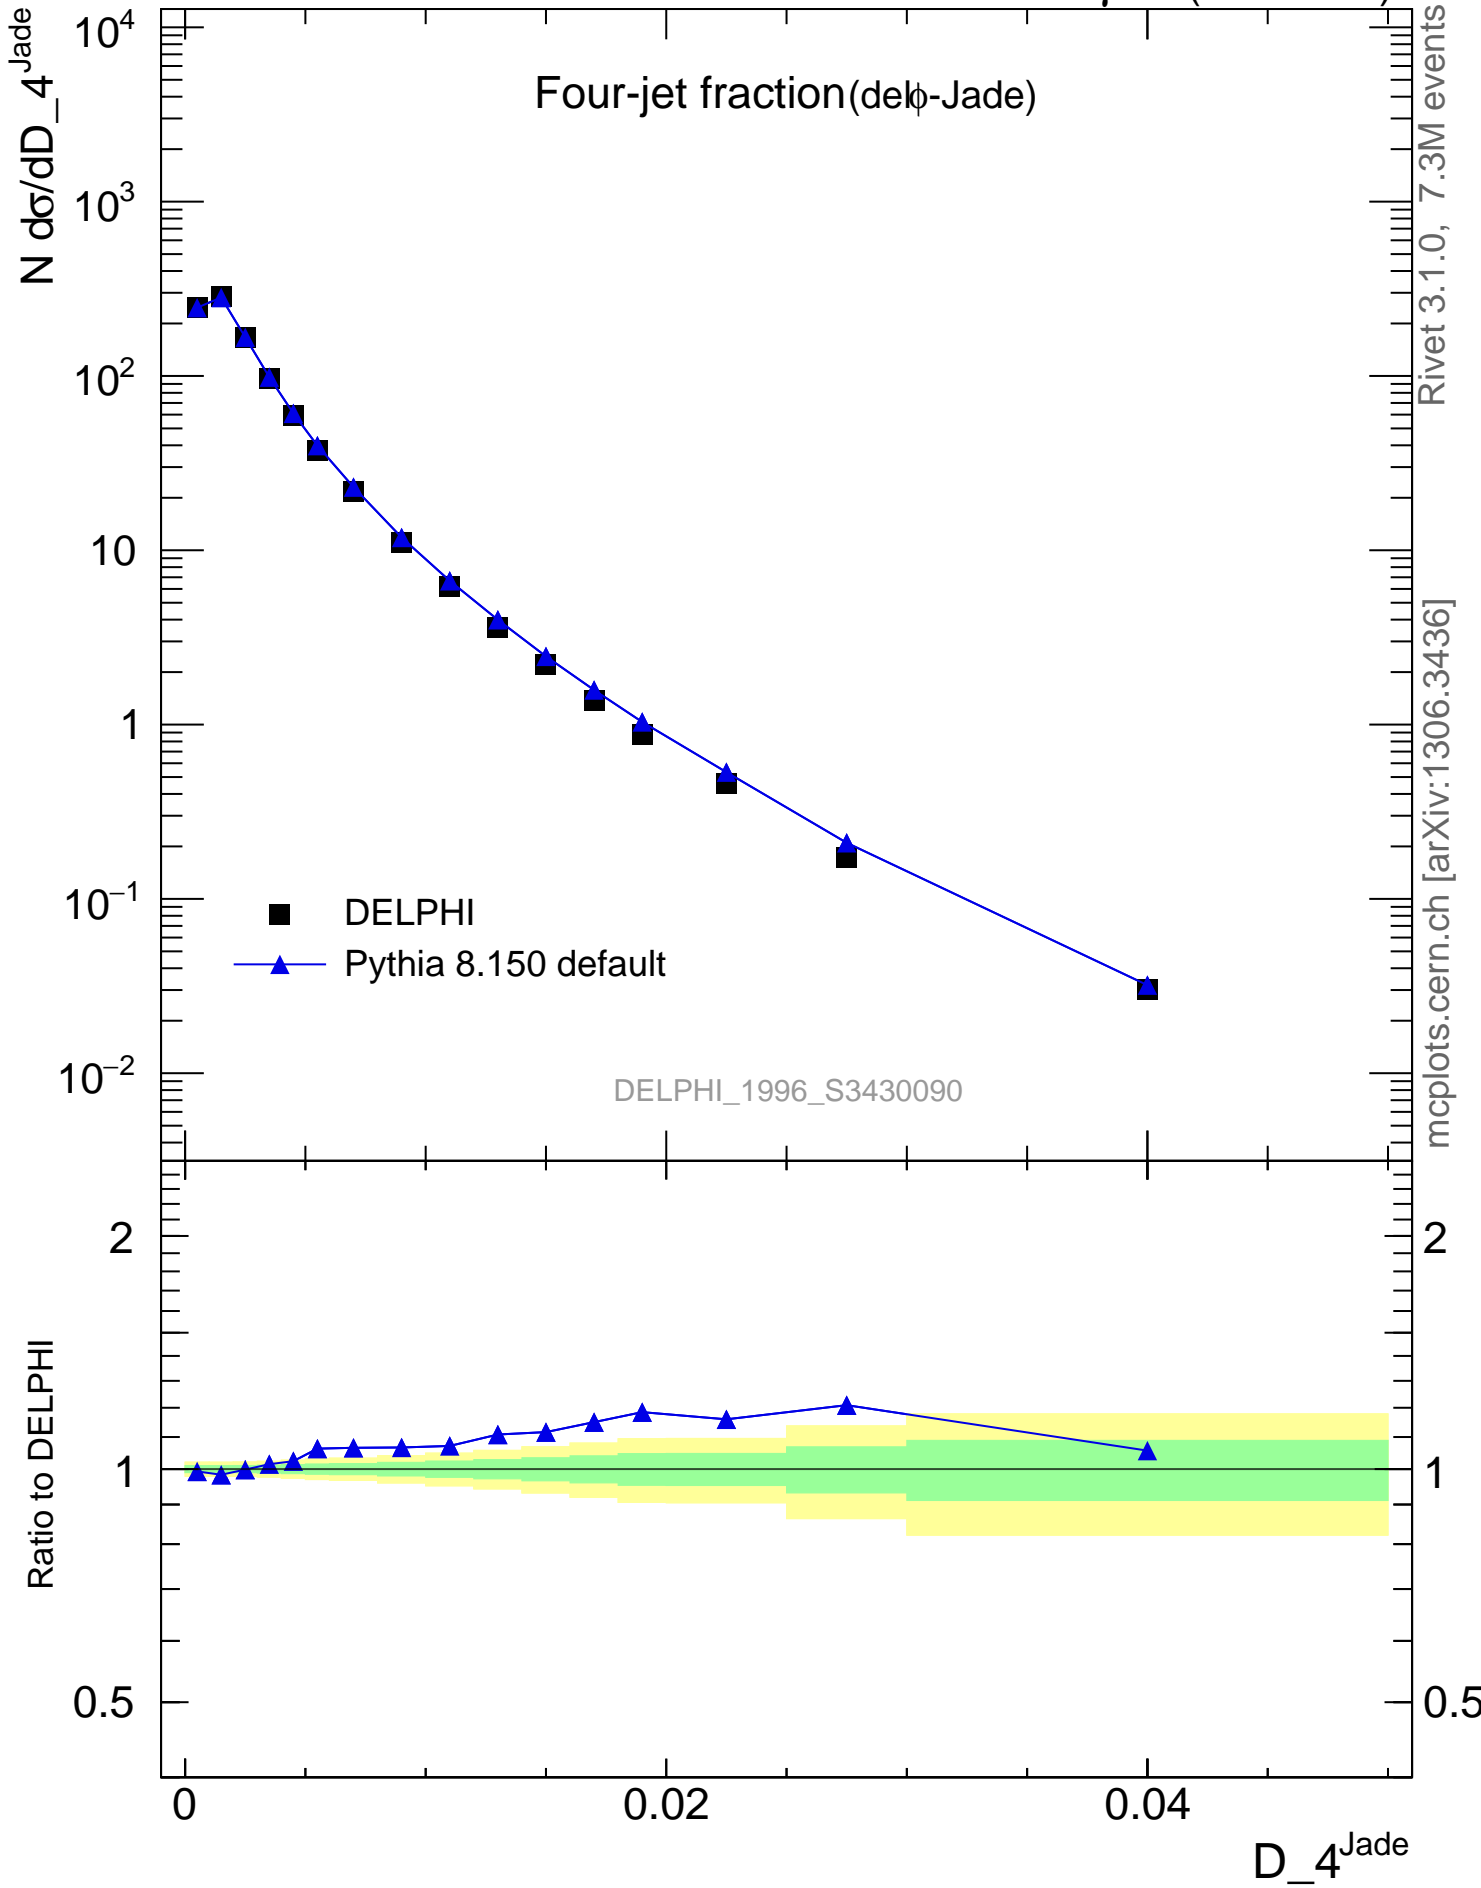

Four-jet fraction(delo-Jade)

■ DELPHI
▲ Pythia 8.150 default

DELPHI_1996_S3430090

Rivet 3.1.0, 7.3M events
mcplots.cern.ch [arXiv:1306.3436]