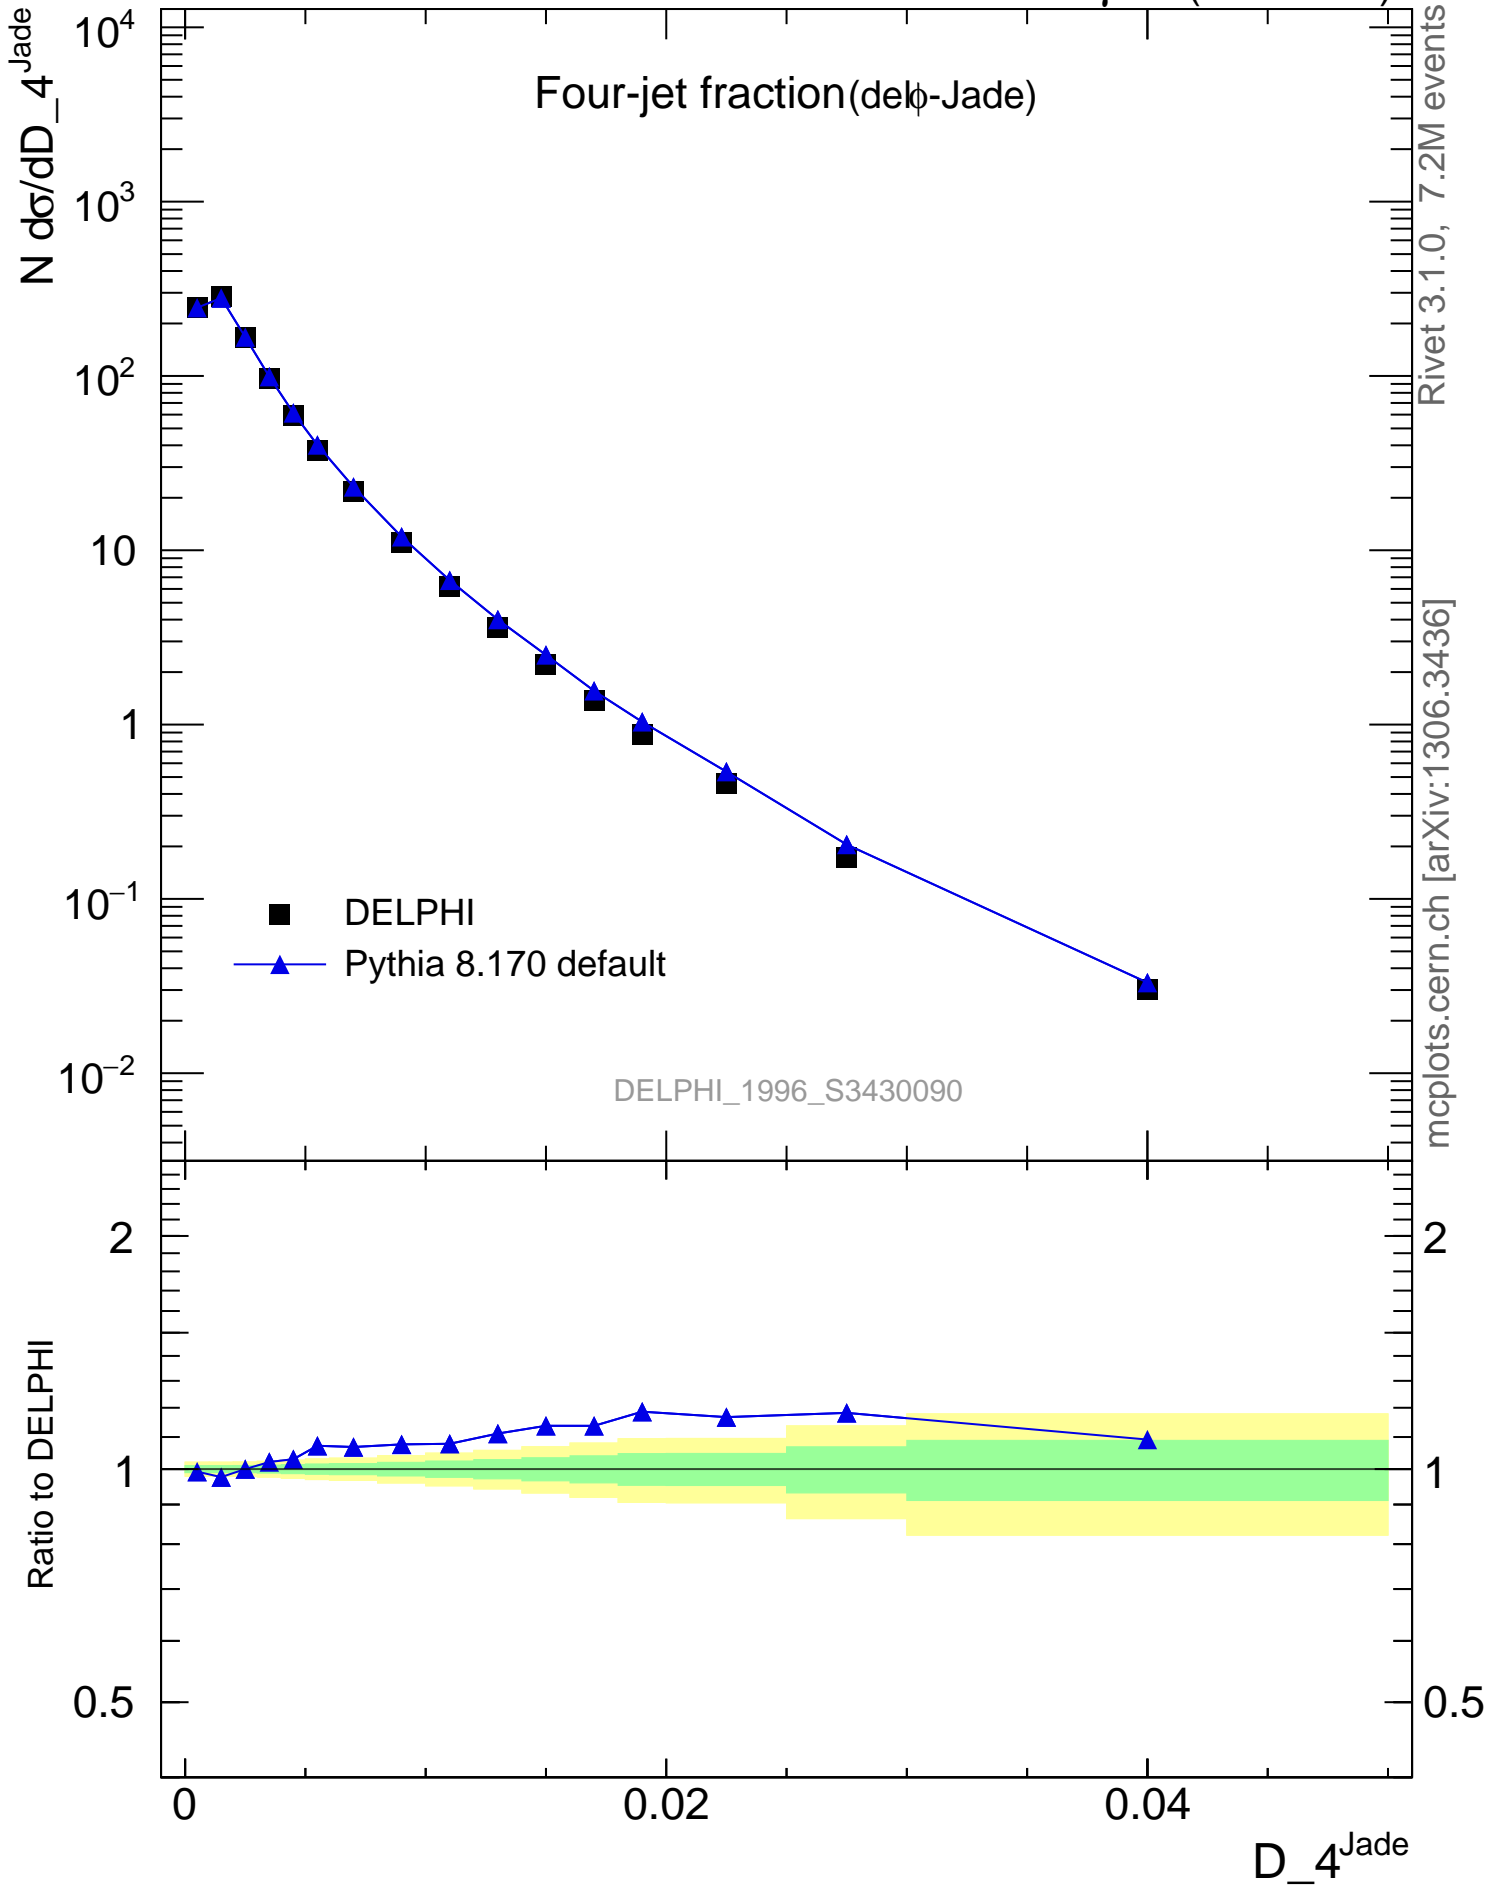

Four-jet fraction(delo-Jade)

■ DELPHI
▲ Pythia 8.170 default

DELPHI_1996_S3430090

Rivet 3.1.0, 7.2M events
mcplots.cern.ch [arXiv:1306.3436]