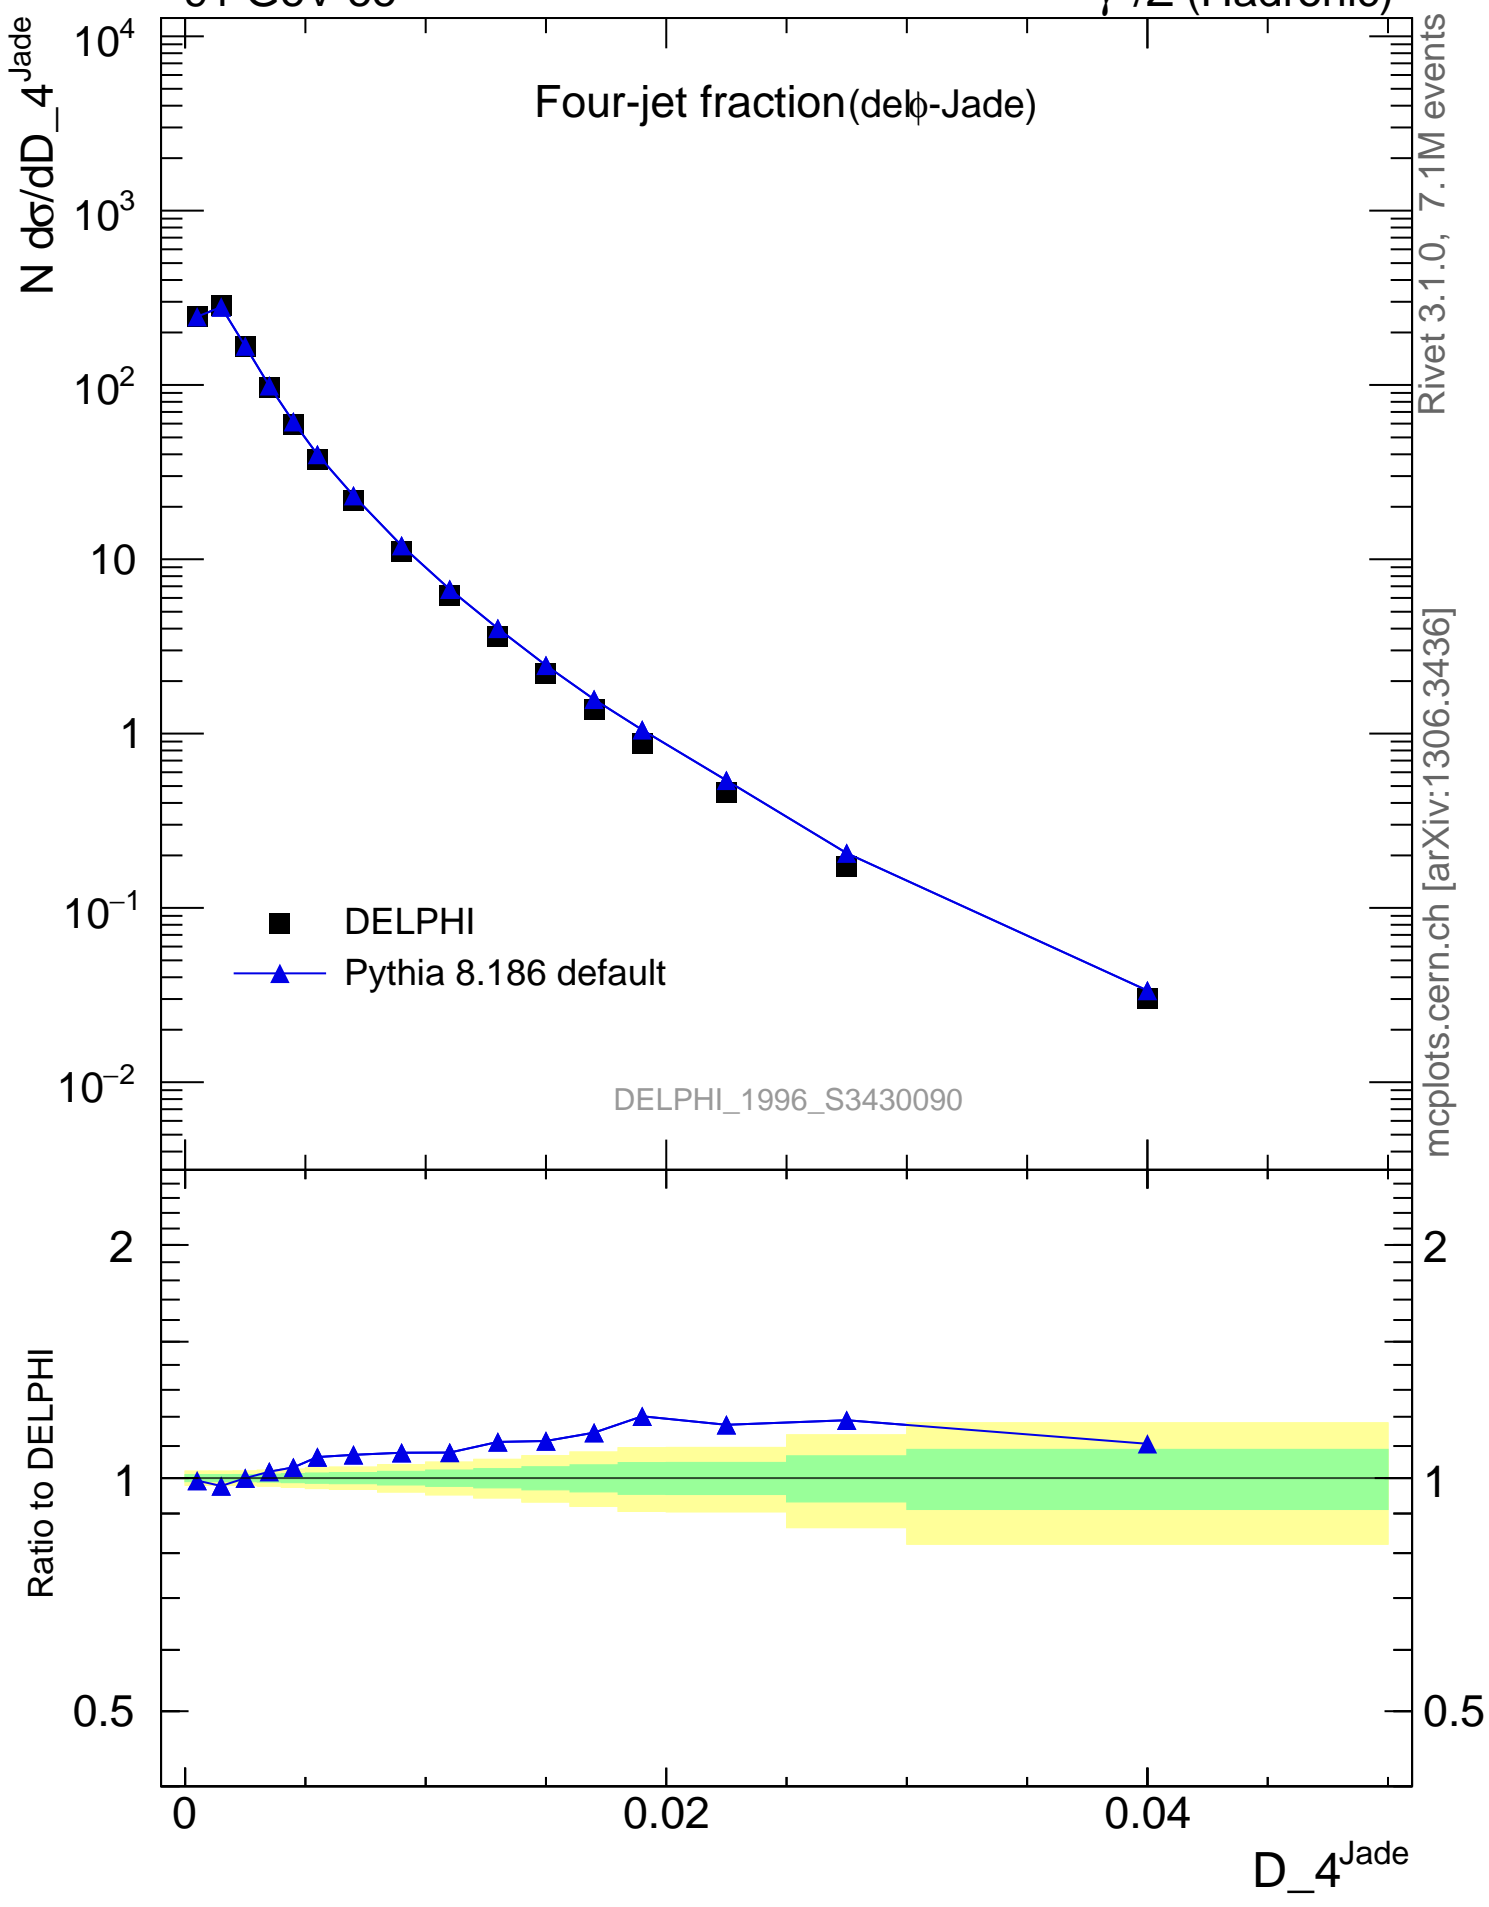

Four-jet fraction(delo-Jade)

■ DELPHI  
▲ Pythia 8.186 default

DELPHI\_1996\_S3430090

Rivet 3.1.0, 7.1M events  
mcplots.cern.ch [arXiv:1306.3436]