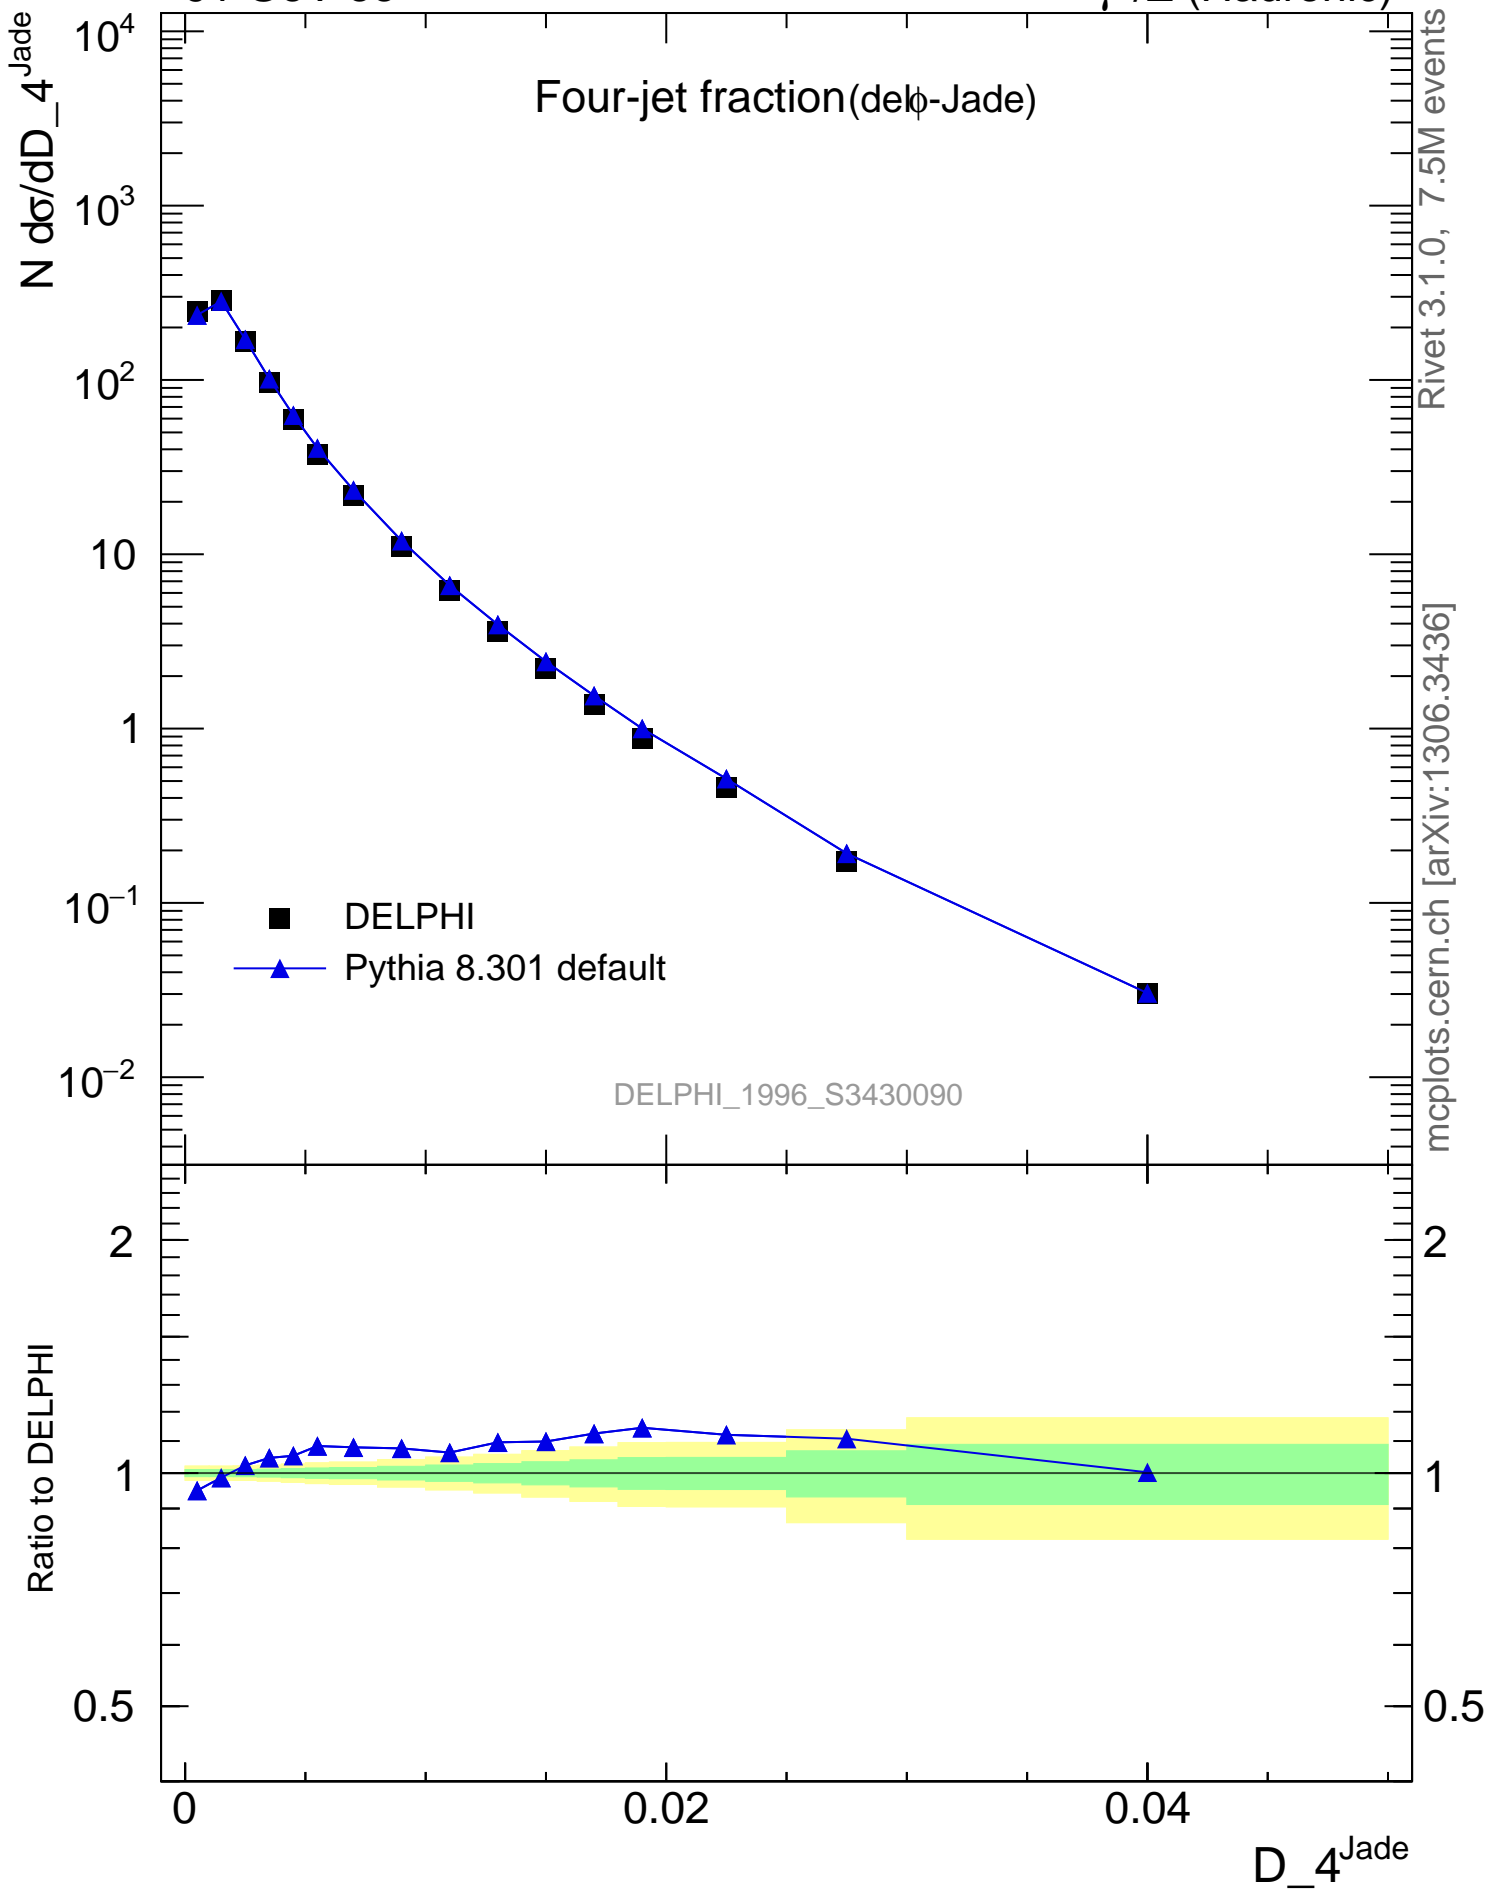

Four-jet fraction(delo-Jade)

■ DELPHI  
▲ Pythia 8.301 default

DELPHI\_1996\_S3430090

Rivet 3.1.0, 7.5M events  
mcplots.cern.ch [arXiv:1306.3436]