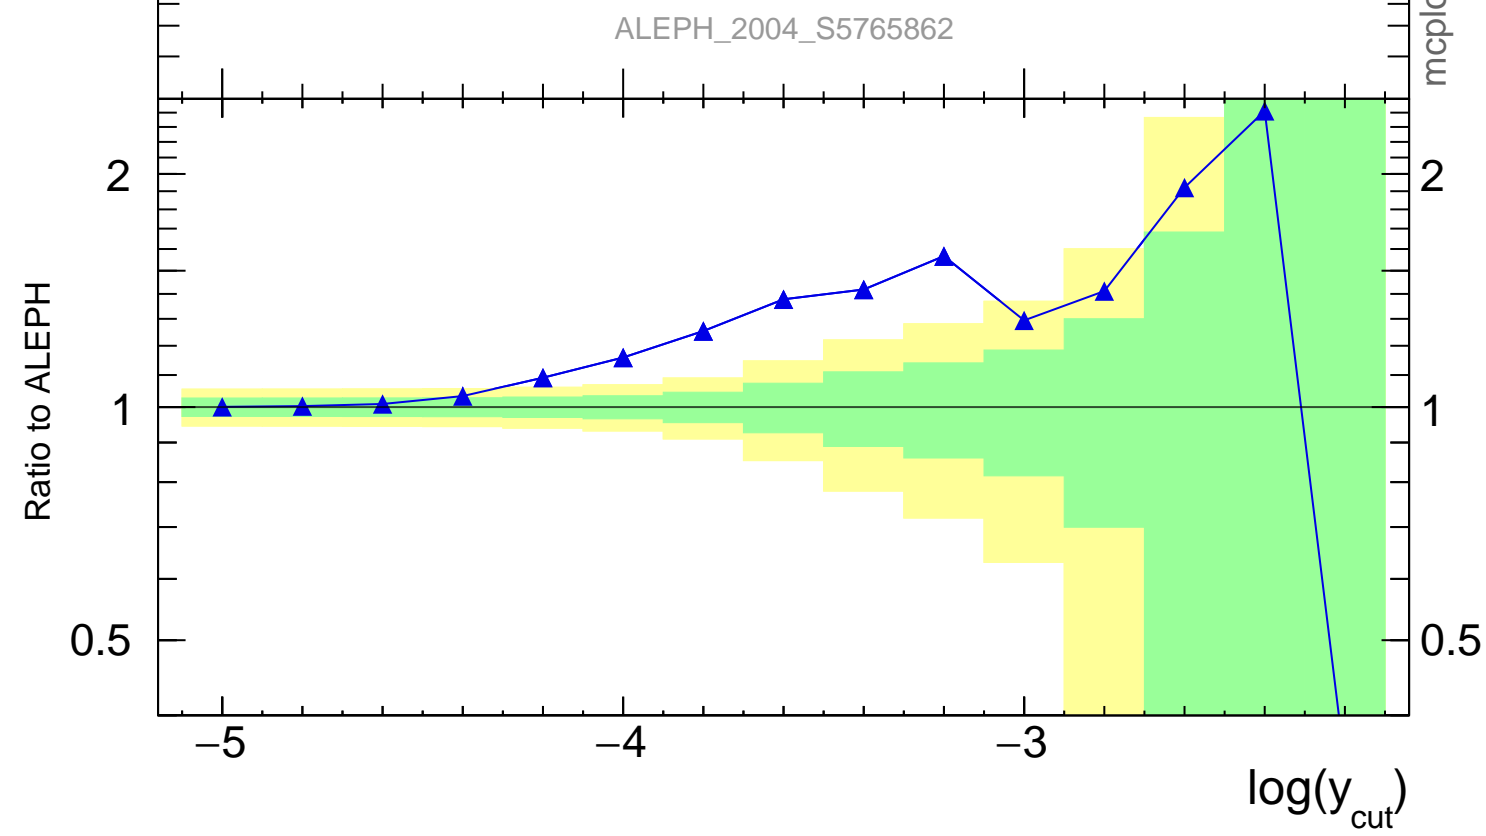

189 GeV ee

γ^*/Z (Hadronic)

■ ALEPH
▲ Pythia 8.230 default

ALEPH_2004_S5765862

Rivet 3.1.0, 7.7M events
mcplots.cern.ch [arXiv:1306.3436]