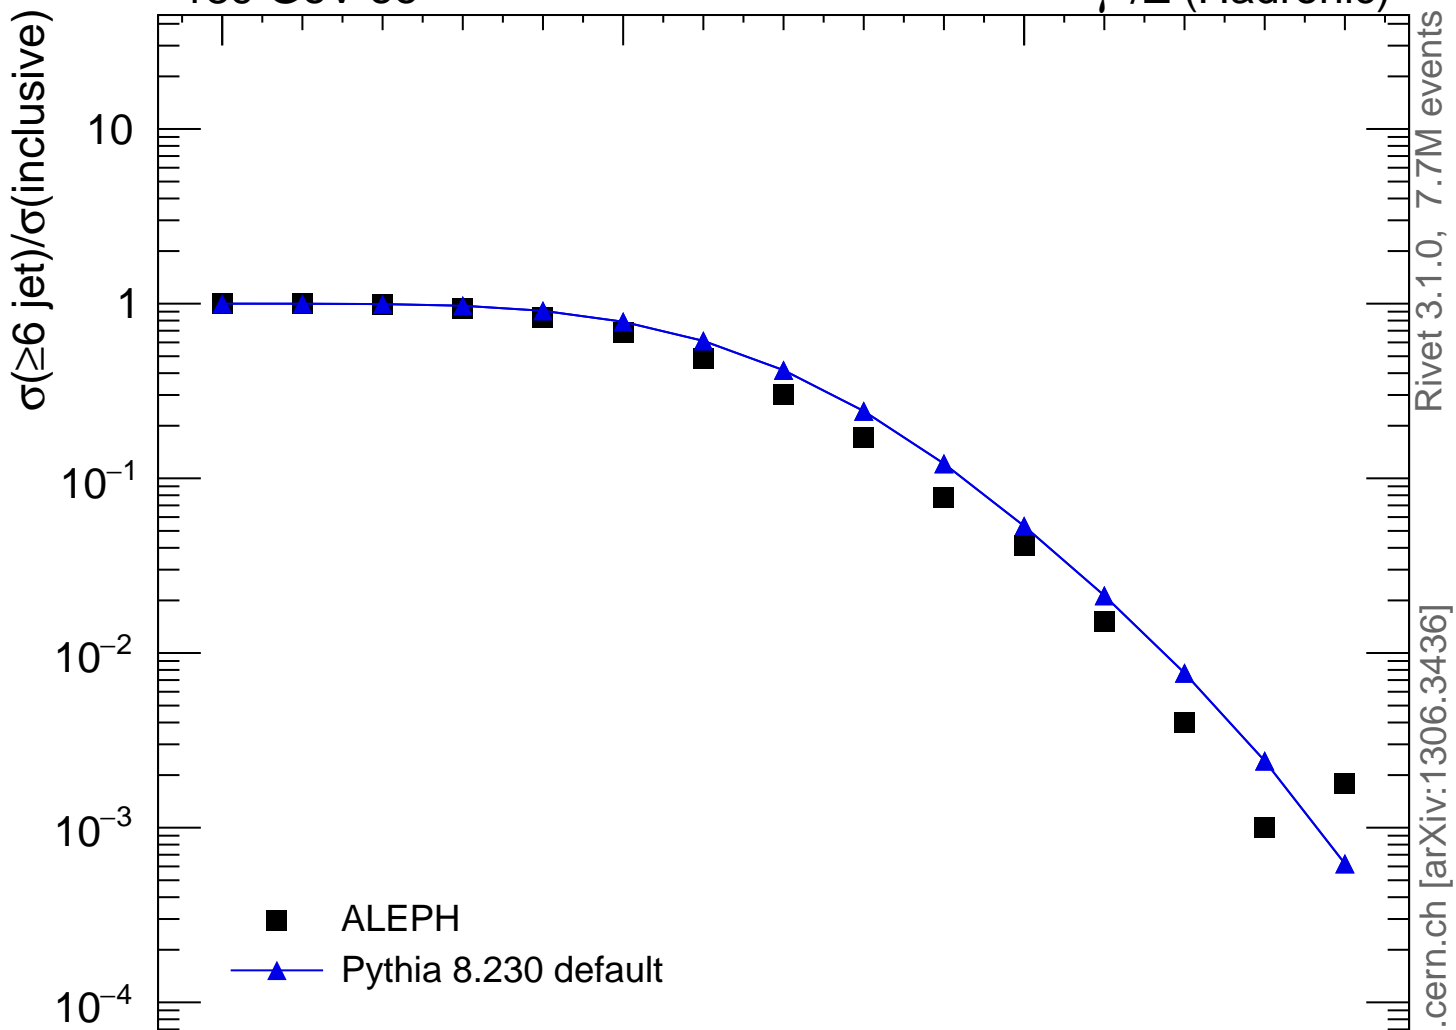

189 GeV ee

γ^*/Z (Hadronic)

■ ALEPH
▲ Pythia 8.230 default

ALEPH_2004_S5765862

Rivet 3.1.0, 7.7M events
mcplots.cern.ch [arXiv:1306.3436]