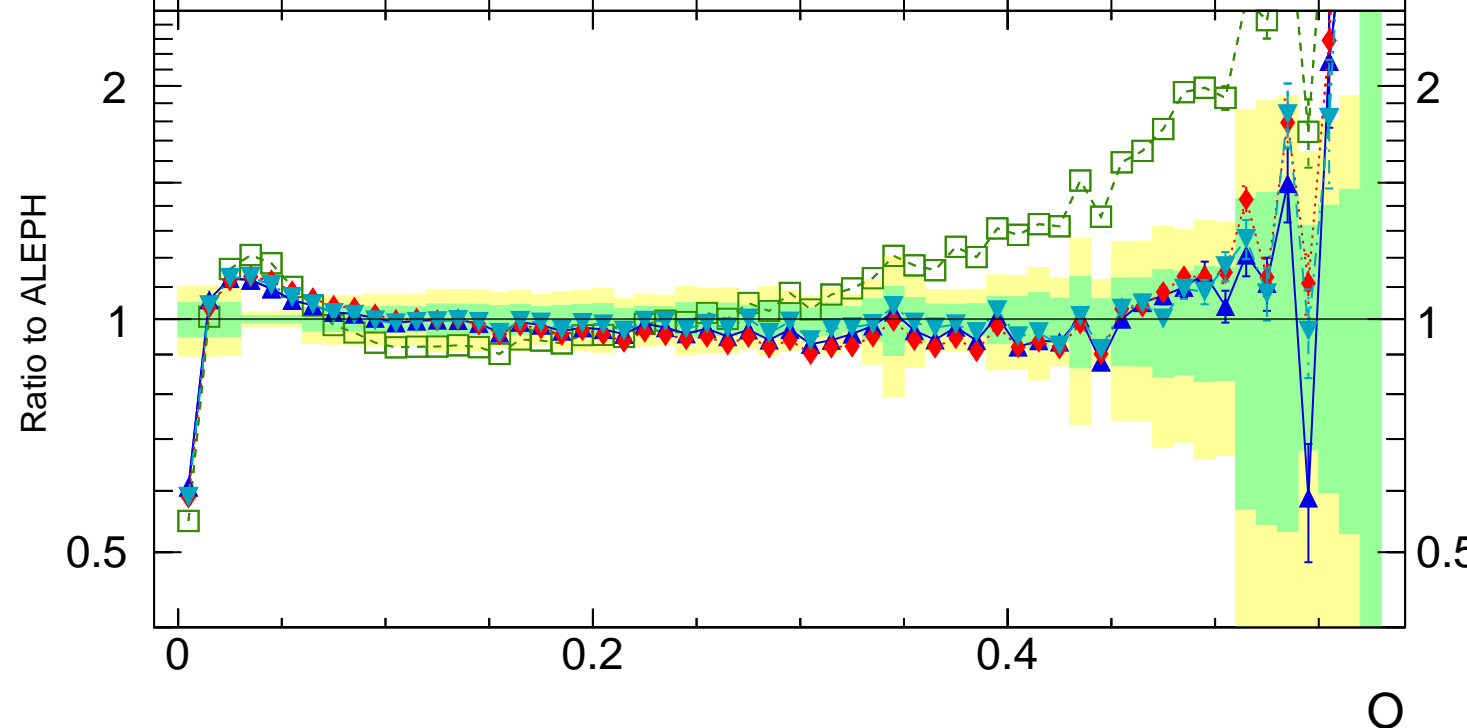

91 GeV ee

$\gamma^*/Z$  (Hadronic)

- ALEPH
- Herwig 7.0.0 default
- ▲— Pythia 8.170 default
- ...◆... Sherpa 2.2.8 default
- - ▾ - Vincia 1.1.00\_8.176 default

ALEPH\_2004\_S5765862

Rivet 3.1.0,  $\geq 7.2$ M events  
mcplots.cern.ch [arXiv:1306.3436]