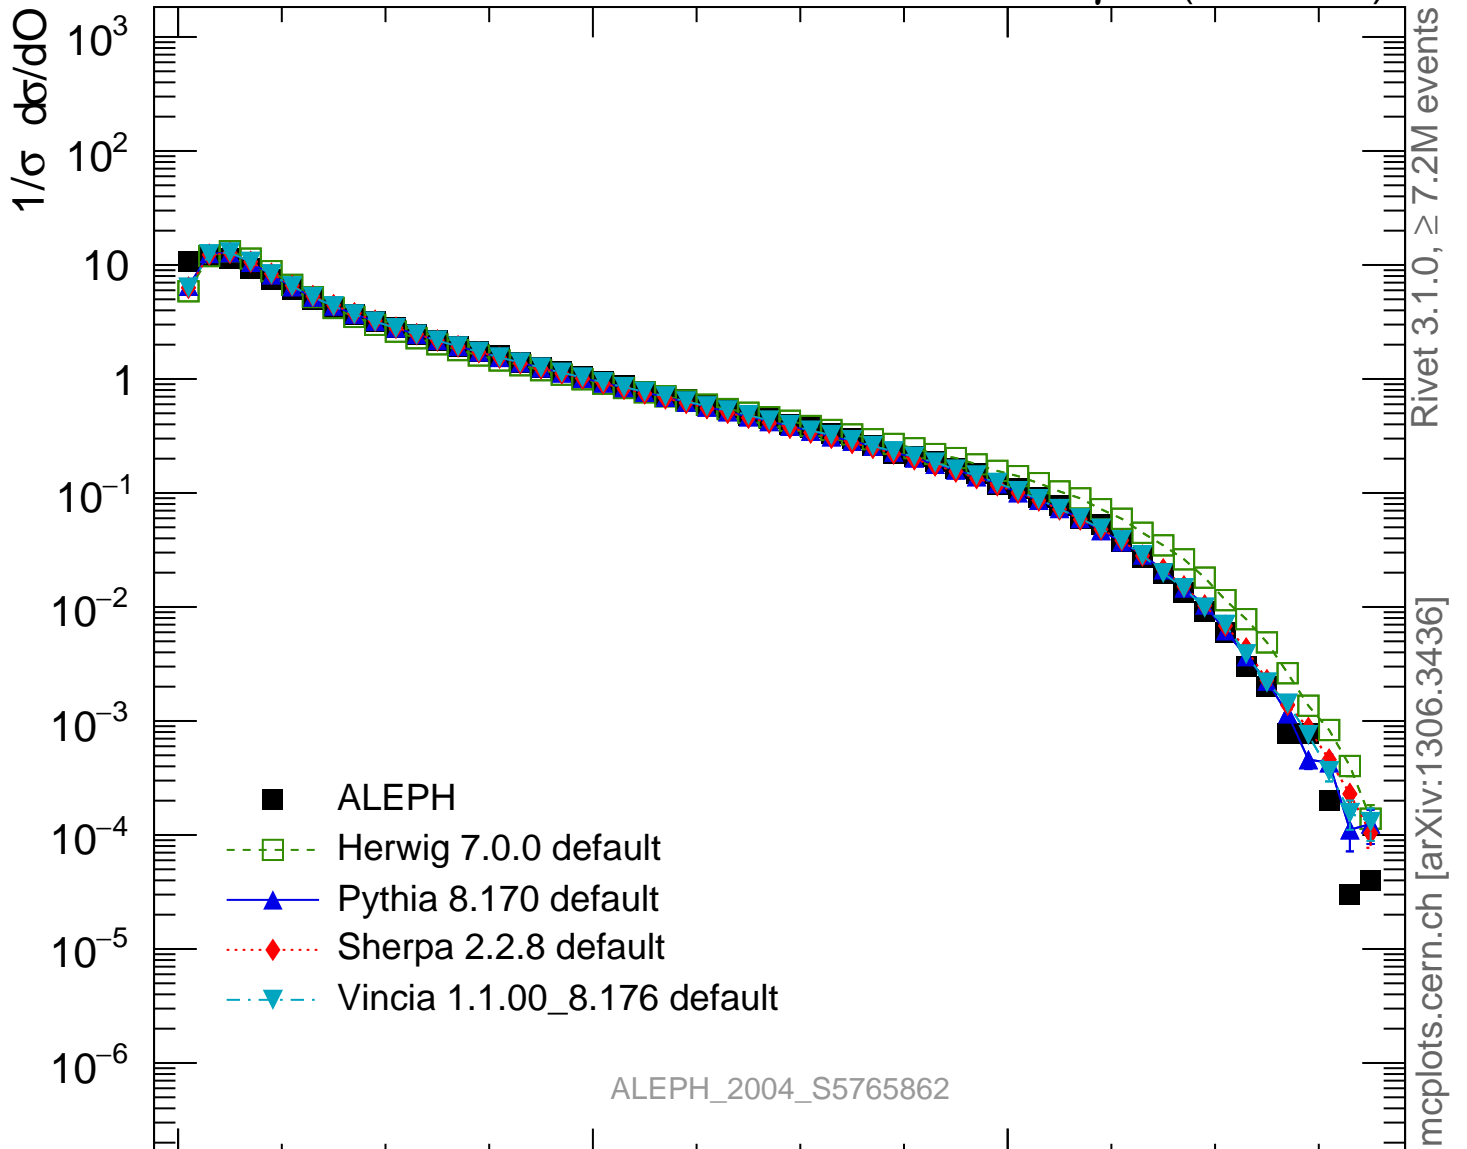

91 GeV ee

$\gamma^*/Z$  (Hadronic)

- ALEPH
- Herwig 7.0.0 default
- ▲— Pythia 8.170 default
- ...◆... Sherpa 2.2.8 default
- - ▾ - Vincia 1.1.00\_8.176 default

ALEPH\_2004\_S5765862

Rivet 3.1.0,  $\geq 7.2$ M events  
mcplots.cern.ch [arXiv:1306.3436]