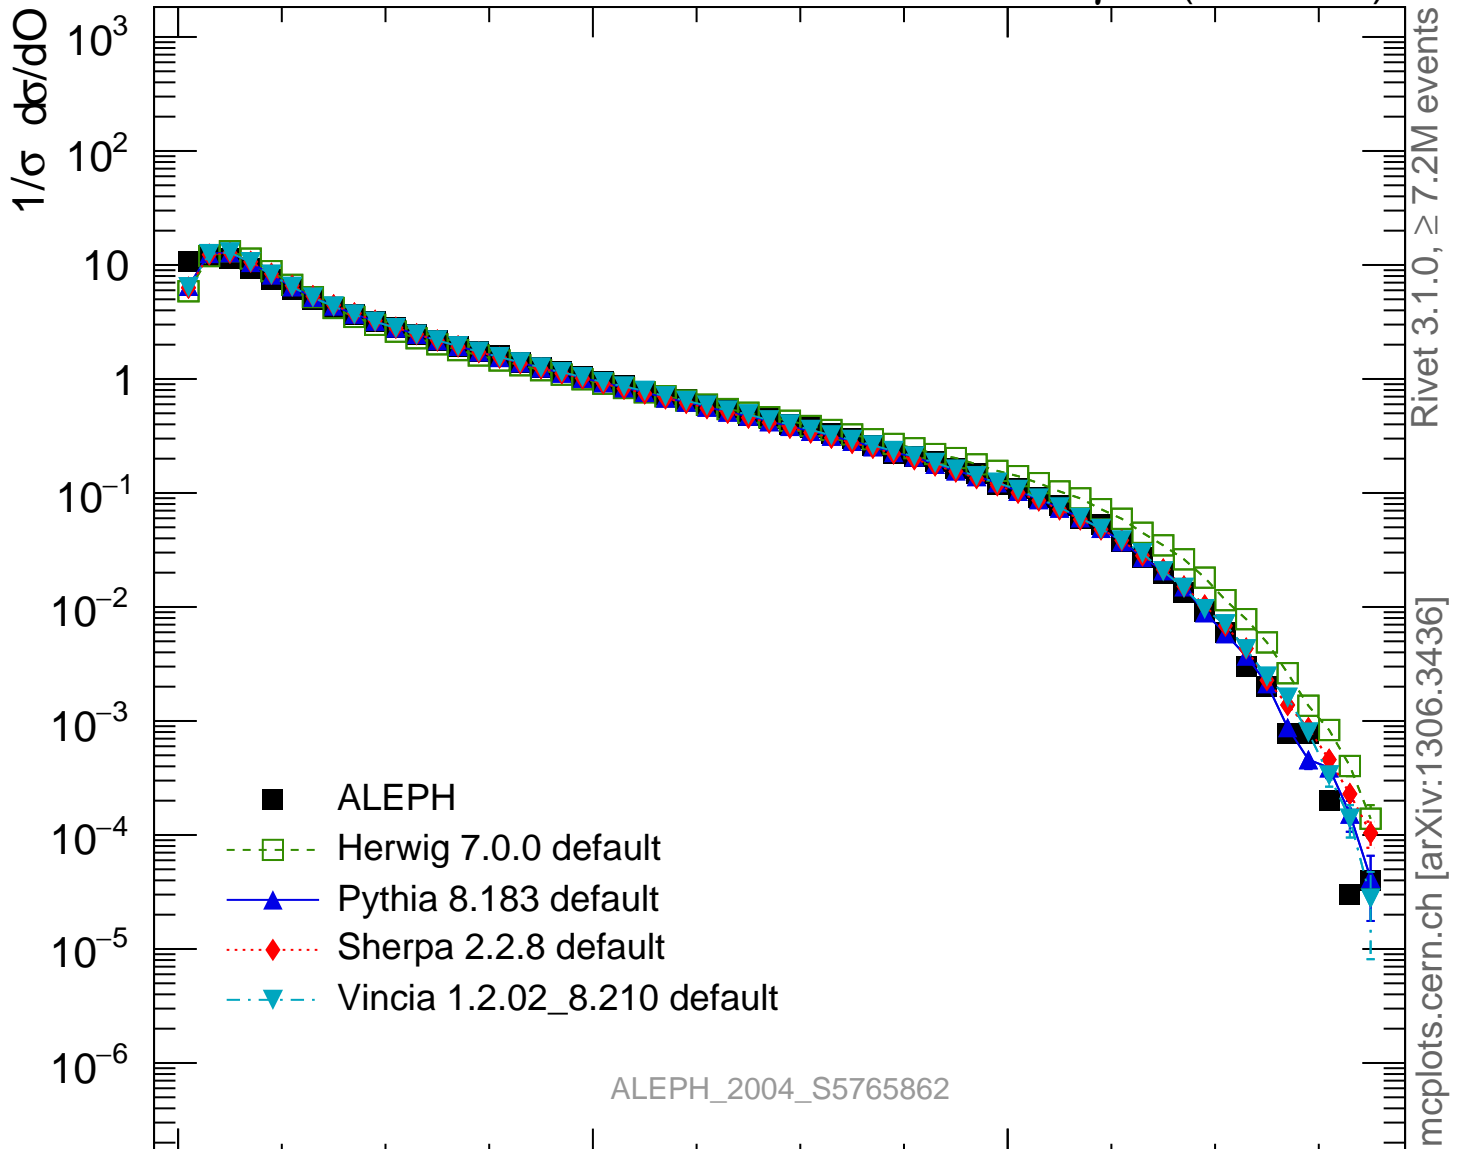

91 GeV ee

γ^*/Z (Hadronic)

- ALEPH
- Herwig 7.0.0 default
- ▲ Pythia 8.183 default
- ◆ Sherpa 2.2.8 default
- ▼ Vincia 1.2.02_8.210 default

ALEPH_2004_S5765862

Rivet 3.1.0, $\geq 7.2M$ events
mcplots.cern.ch [arXiv:1306.3436]