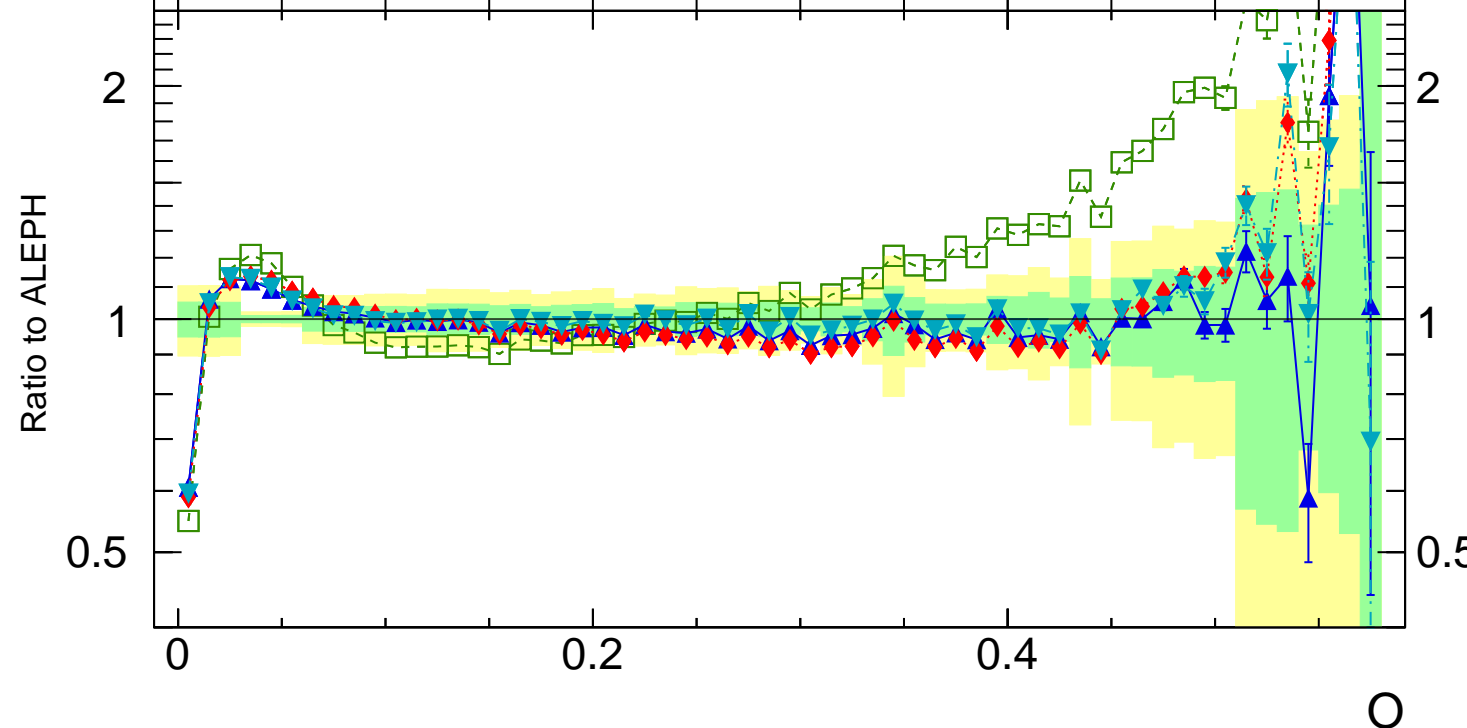

91 GeV ee

γ^*/Z (Hadronic)

- ALEPH
- Herwig 7.0.0 default
- ▲ Pythia 8.183 default
- ◆ Sherpa 2.2.8 default
- ▼ Vincia 1.2.02_8.210 default

ALEPH_2004_S5765862

Rivet 3.1.0, $\geq 7.2M$ events
mcplots.cern.ch [arXiv:1306.3436]