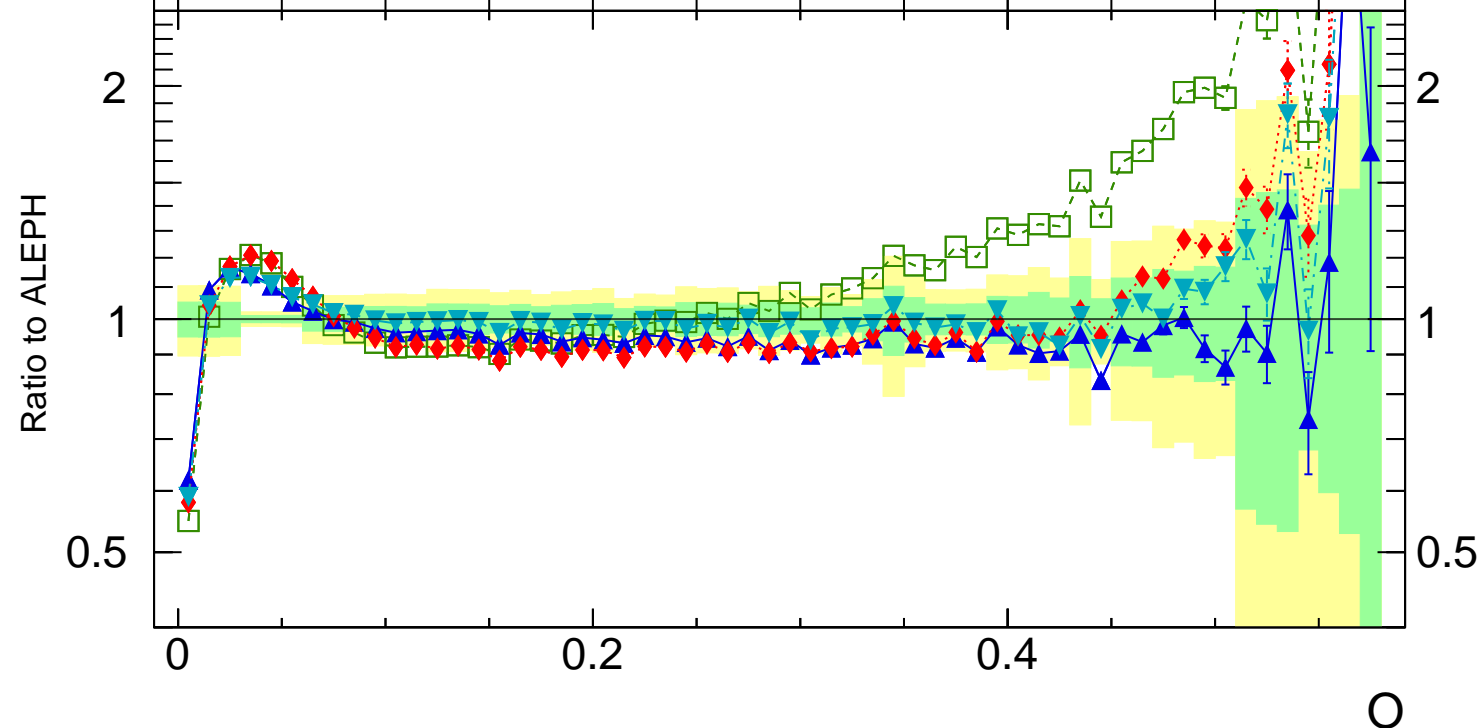

91 GeV ee

γ^*/Z (Hadronic)

- ALEPH
- - □ - - Herwig 7.0.0 default
- ▲ — Pythia 8.201 default
- ... ◆ ... Sherpa 1.2.2p default
- · - ▾ - Vincia 1.1.00_8.176 default

ALEPH_2004_S5765862

Rivet 3.1.0, $\geq 7.2M$ events
mcplots.cern.ch [arXiv:1306.3436]