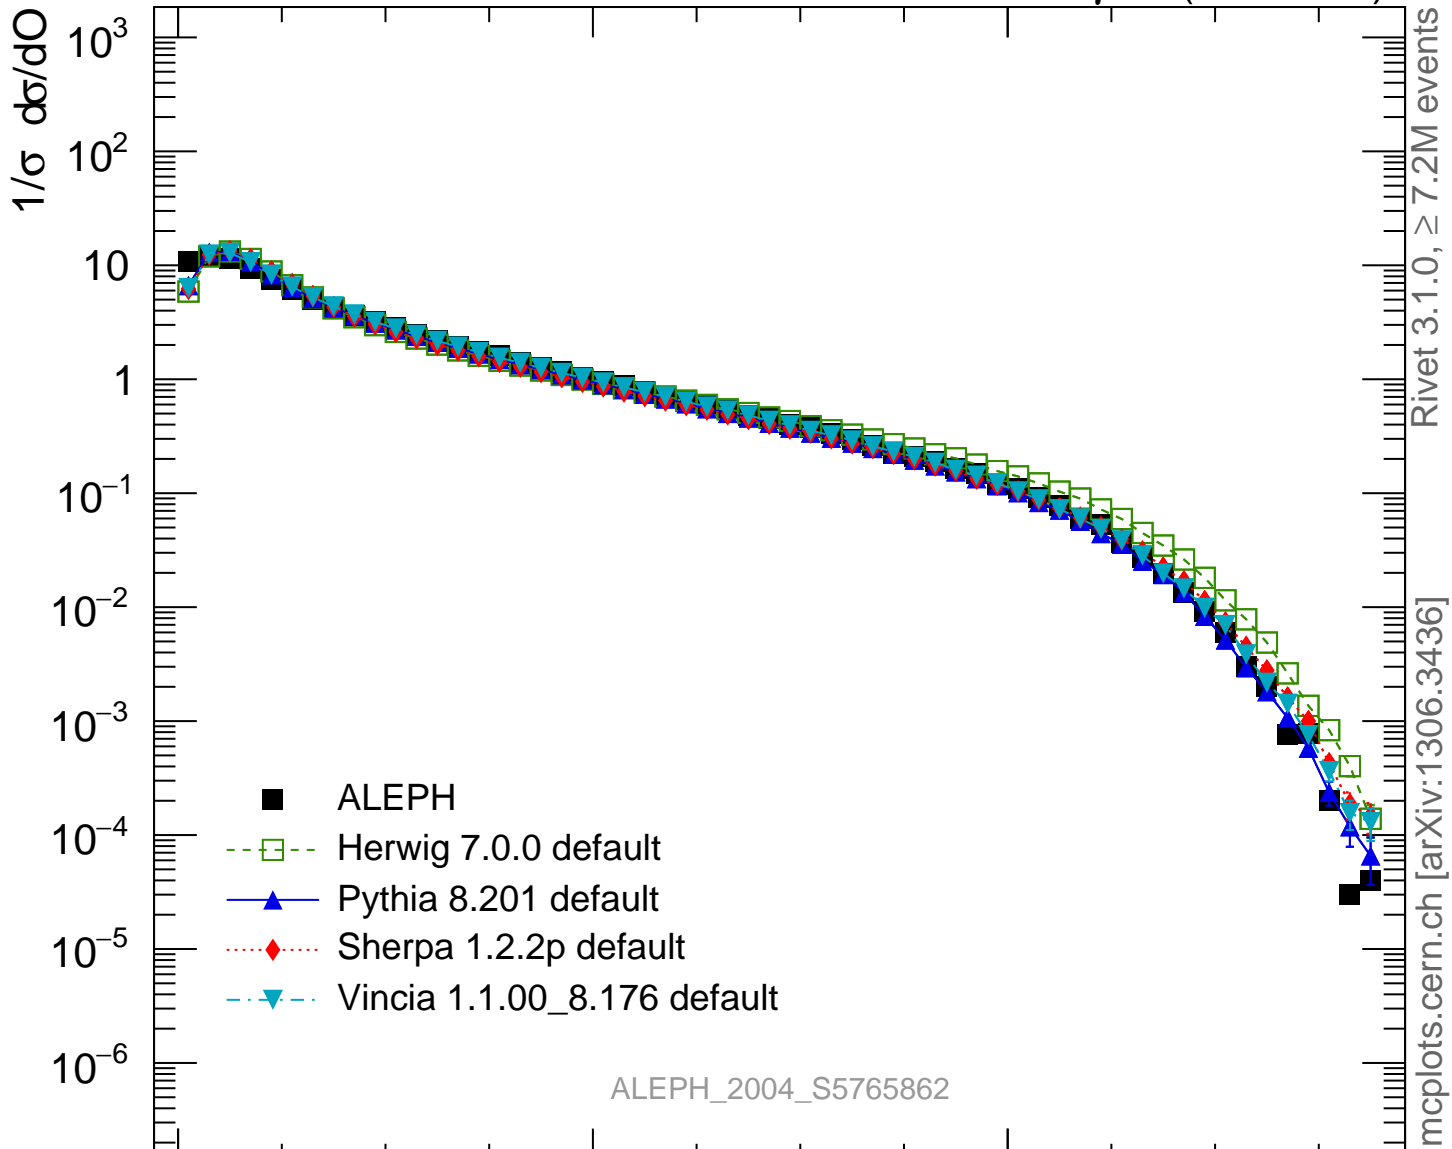

91 GeV ee

γ^*/Z (Hadronic)

- ALEPH
- - □ - - Herwig 7.0.0 default
- ▲ — Pythia 8.201 default
- ... ◆ ... Sherpa 1.2.2p default
- · - ▾ - Vincia 1.1.00_8.176 default

ALEPH_2004_S5765862

Rivet 3.1.0, $\geq 7.2M$ events
mcplots.cern.ch [arXiv:1306.3436]