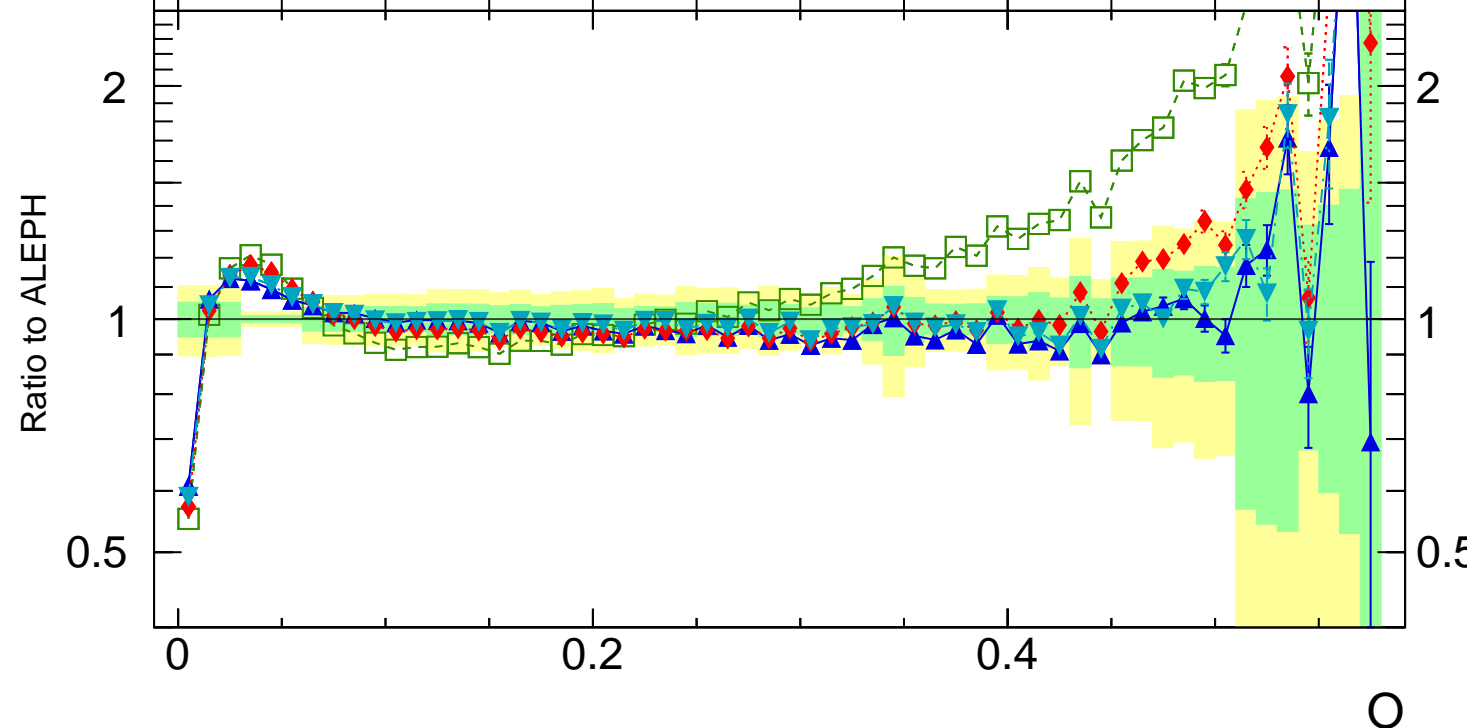

91 GeV ee

γ^*/Z (Hadronic)

- ALEPH
- Herwig 7.0.2 default
- ▲--- Pythia 8.165 default
- ◆--- Sherpa 1.2.3 default
- ▼--- Vincia 1.1.00_8.176 default

ALEPH_2004_S5765862

Rivet 3.1.0, ≥ 7.2 M events
mcplots.cern.ch [arXiv:1306.3436]