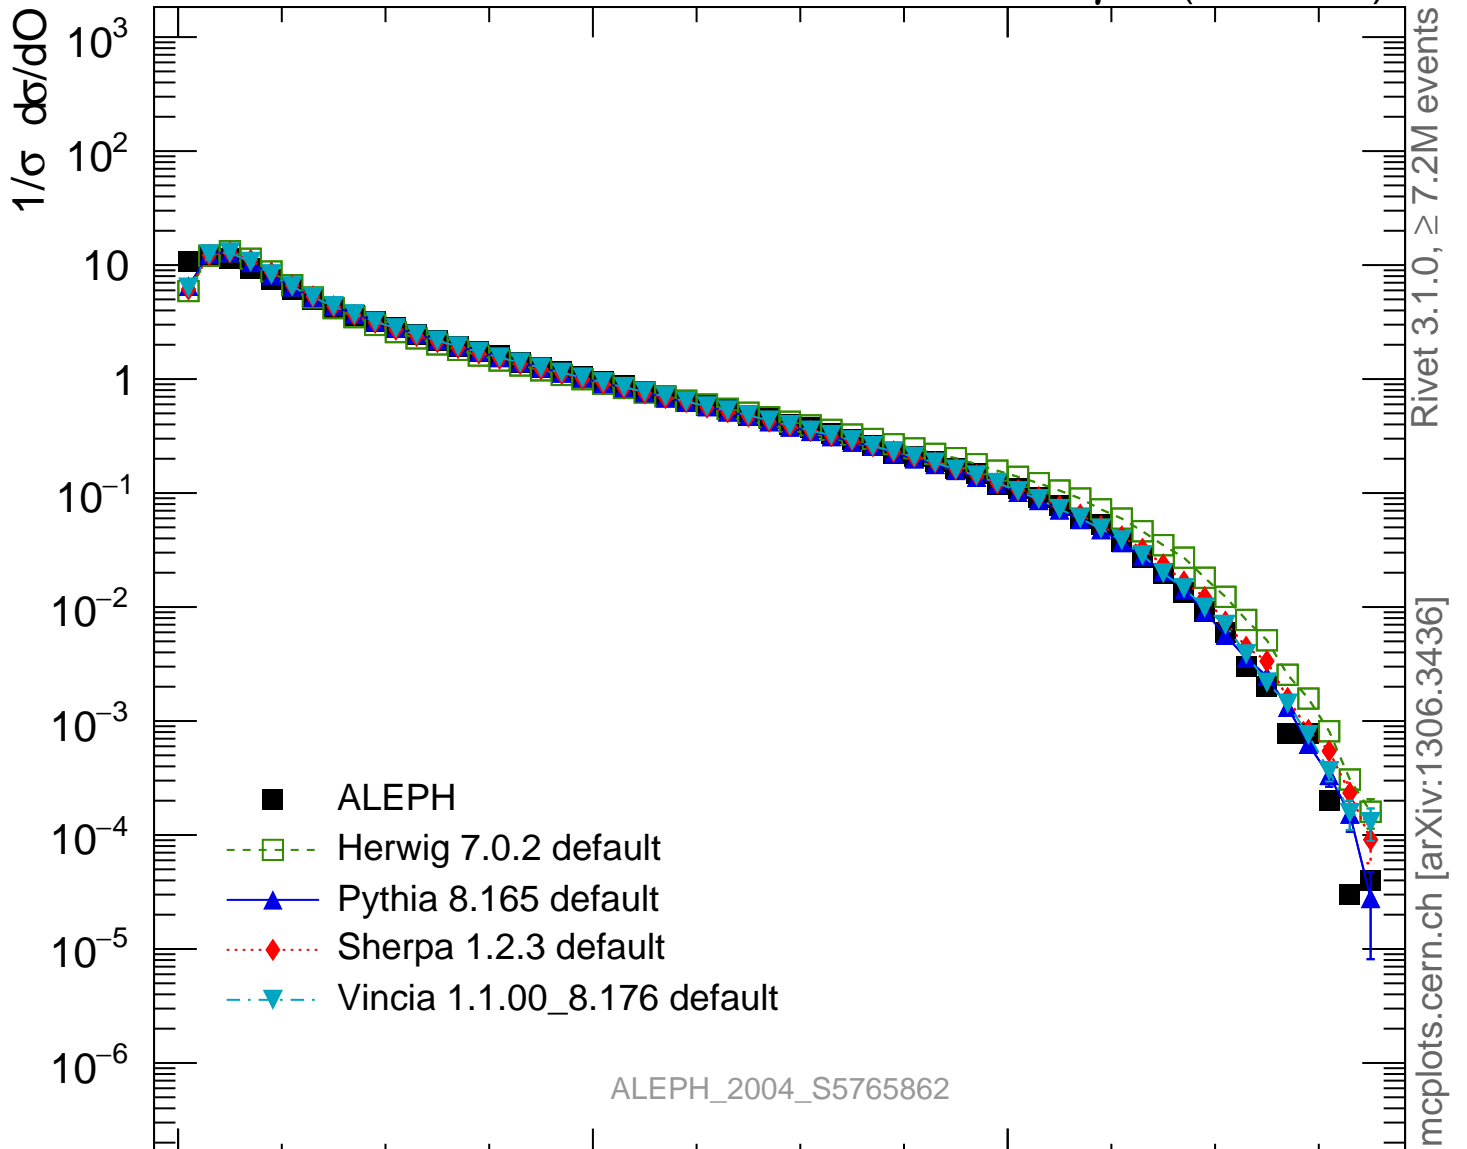

91 GeV ee

γ^*/Z (Hadronic)

- ALEPH
- Herwig 7.0.2 default
- ▲--- Pythia 8.165 default
- ◆--- Sherpa 1.2.3 default
- ▼--- Vincia 1.1.00_8.176 default

ALEPH_2004_S5765862

Rivet 3.1.0, ≥ 7.2 M events
mcplots.cern.ch [arXiv:1306.3436]