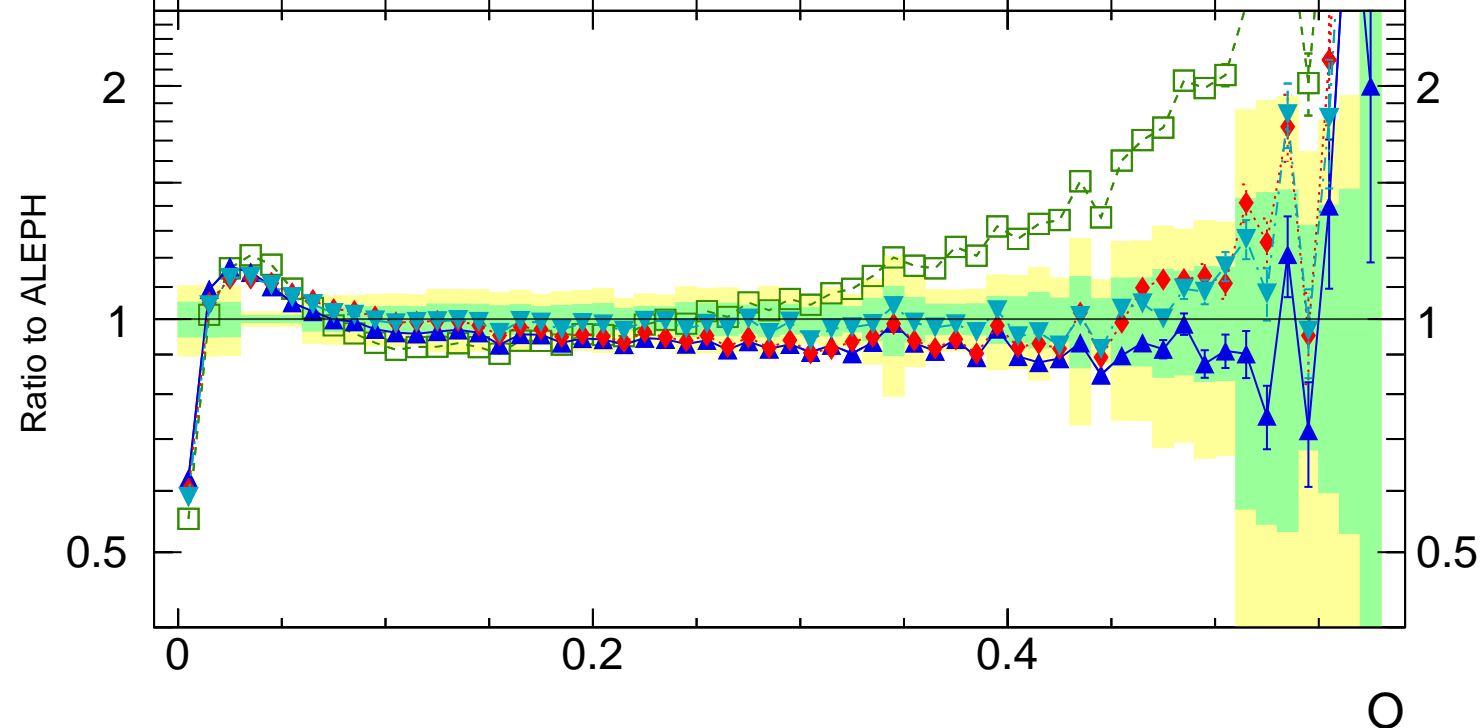

91 GeV ee

γ^*/Z (Hadronic)

- ALEPH
- - □ Herwig 7.0.2 default
- ▲ Pythia 8.301 default
- ... ◆ Sherpa 2.2.1 default
- - ▼ Vincia 1.1.00_8.176 default

ALEPH_2004_S5765862

mcplots.cern.ch [arXiv:1306.3436]