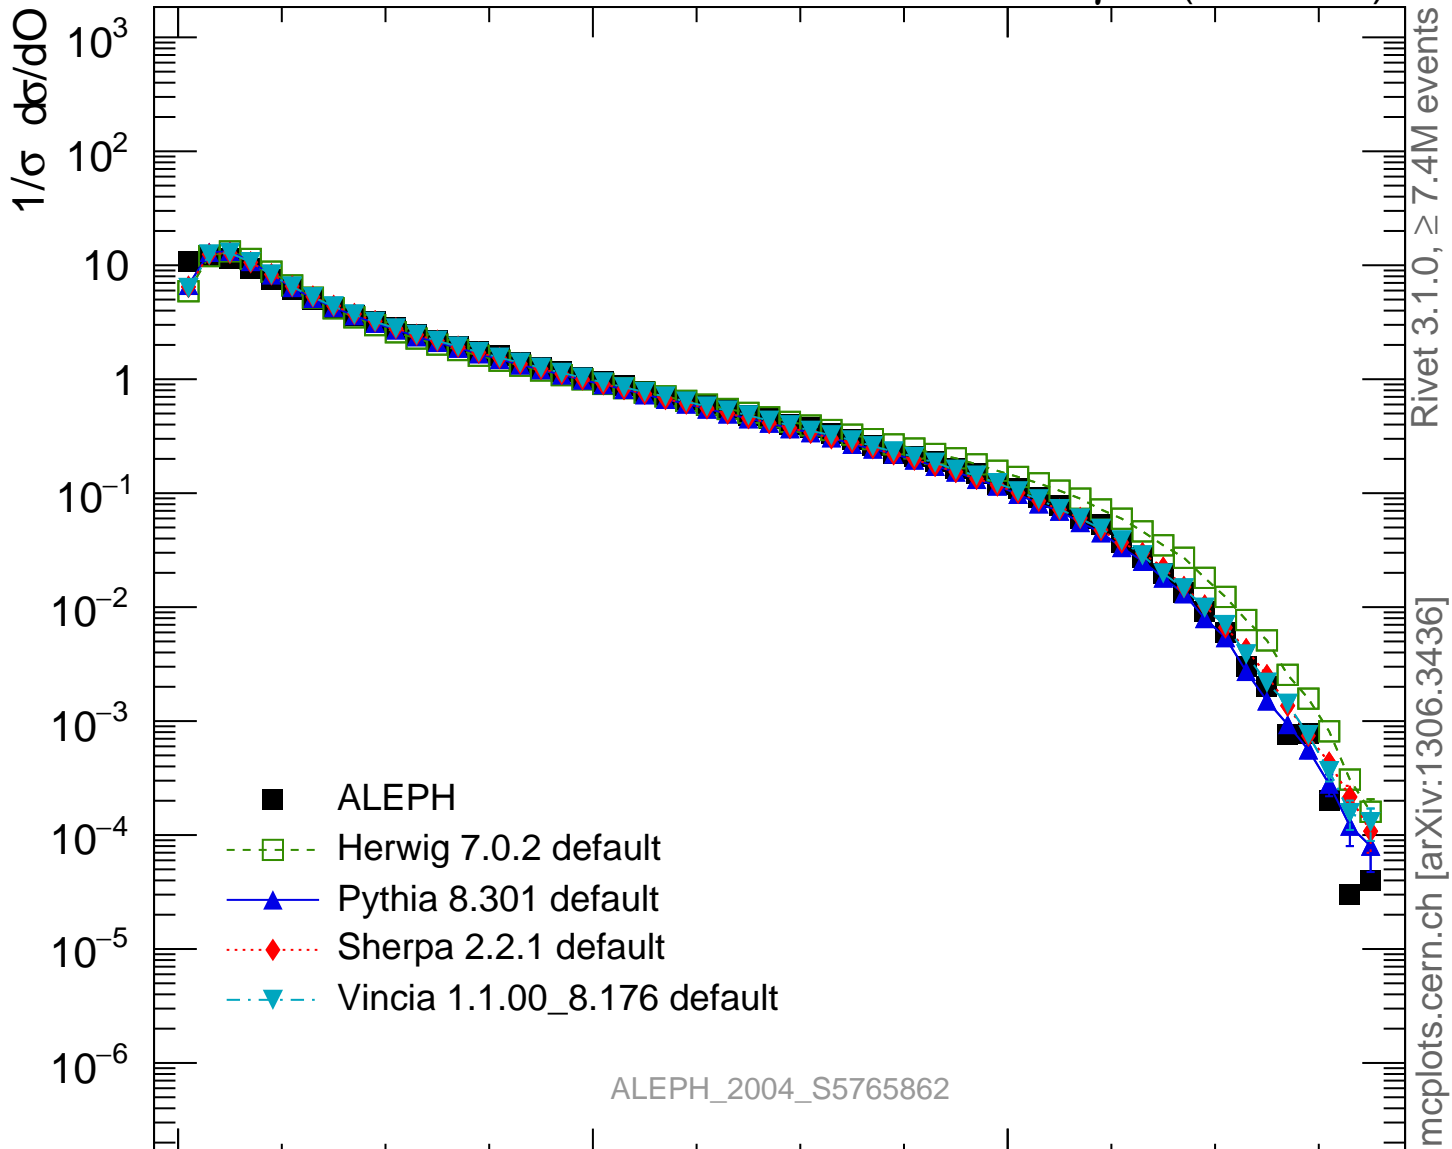

91 GeV ee

γ^*/Z (Hadronic)

- ALEPH
- - □ Herwig 7.0.2 default
- ▲ Pythia 8.301 default
- ... ◆ Sherpa 2.2.1 default
- - ▼ Vincia 1.1.00_8.176 default

ALEPH_2004_S5765862

mcplots.cern.ch [arXiv:1306.3436]