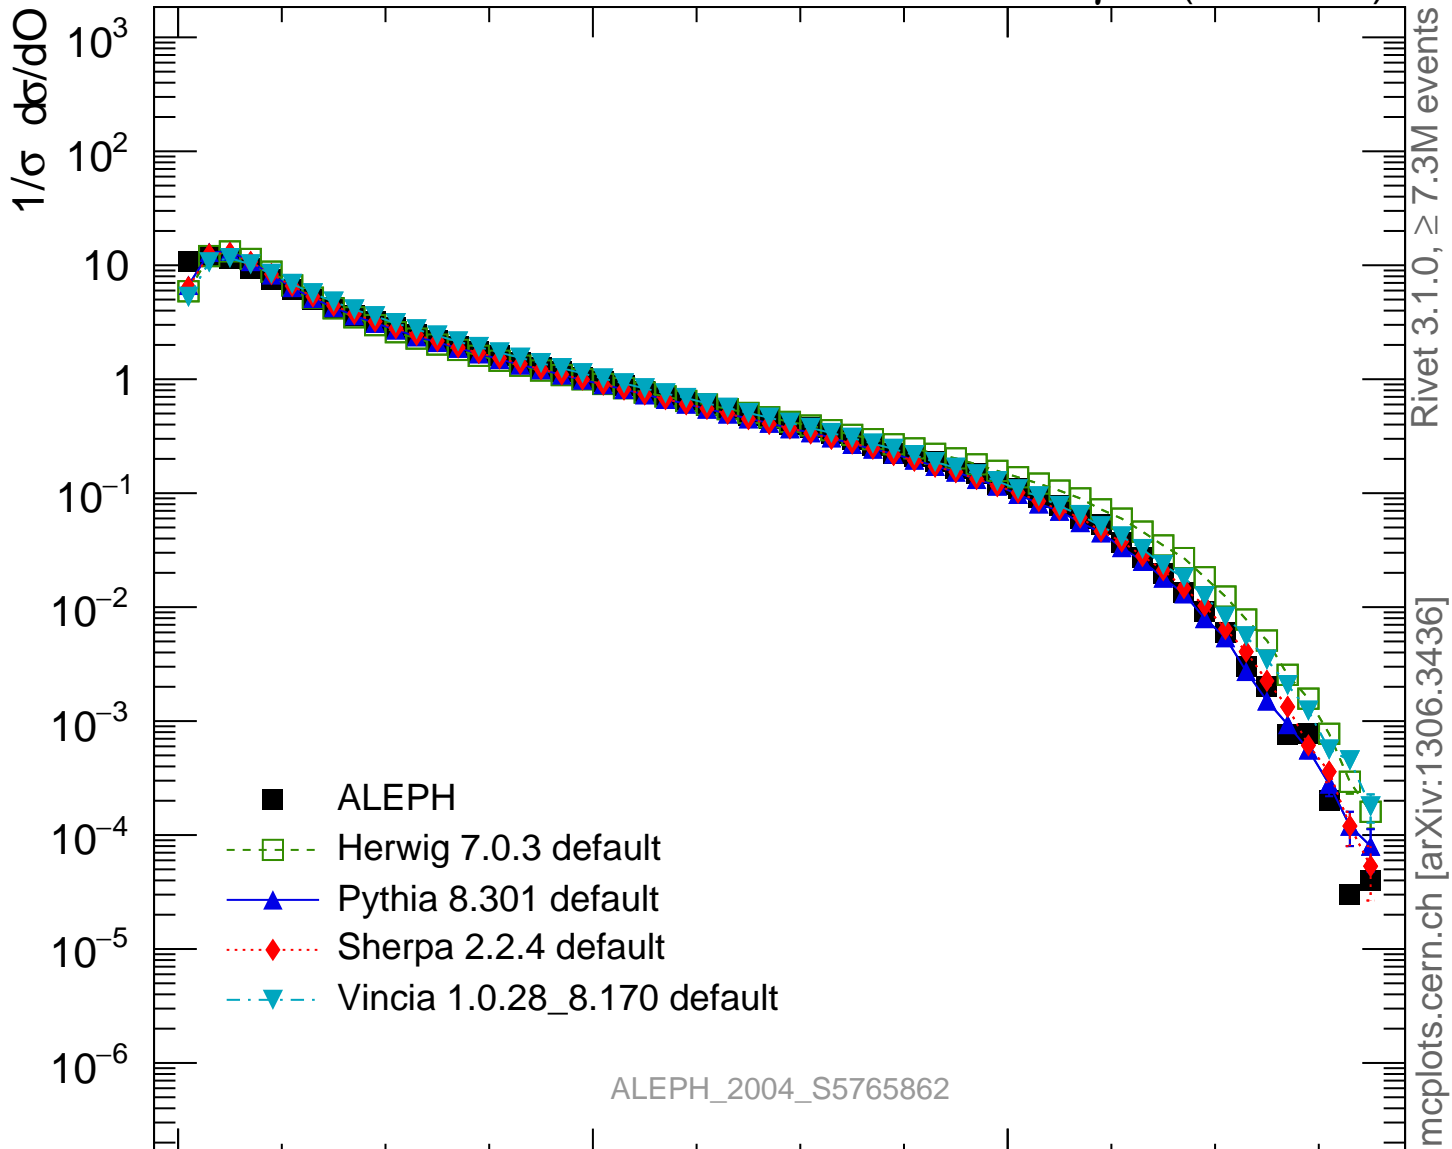

91 GeV ee

γ^*/Z (Hadronic)

- ALEPH
- - □ - - Herwig 7.0.3 default
- ▲ — Pythia 8.301 default
- ... ◆ ... Sherpa 2.2.4 default
- · - ▾ - Vincia 1.0.28_8.170 default

ALEPH_2004_S5765862

mcplots.cern.ch [arXiv:1306.3436]