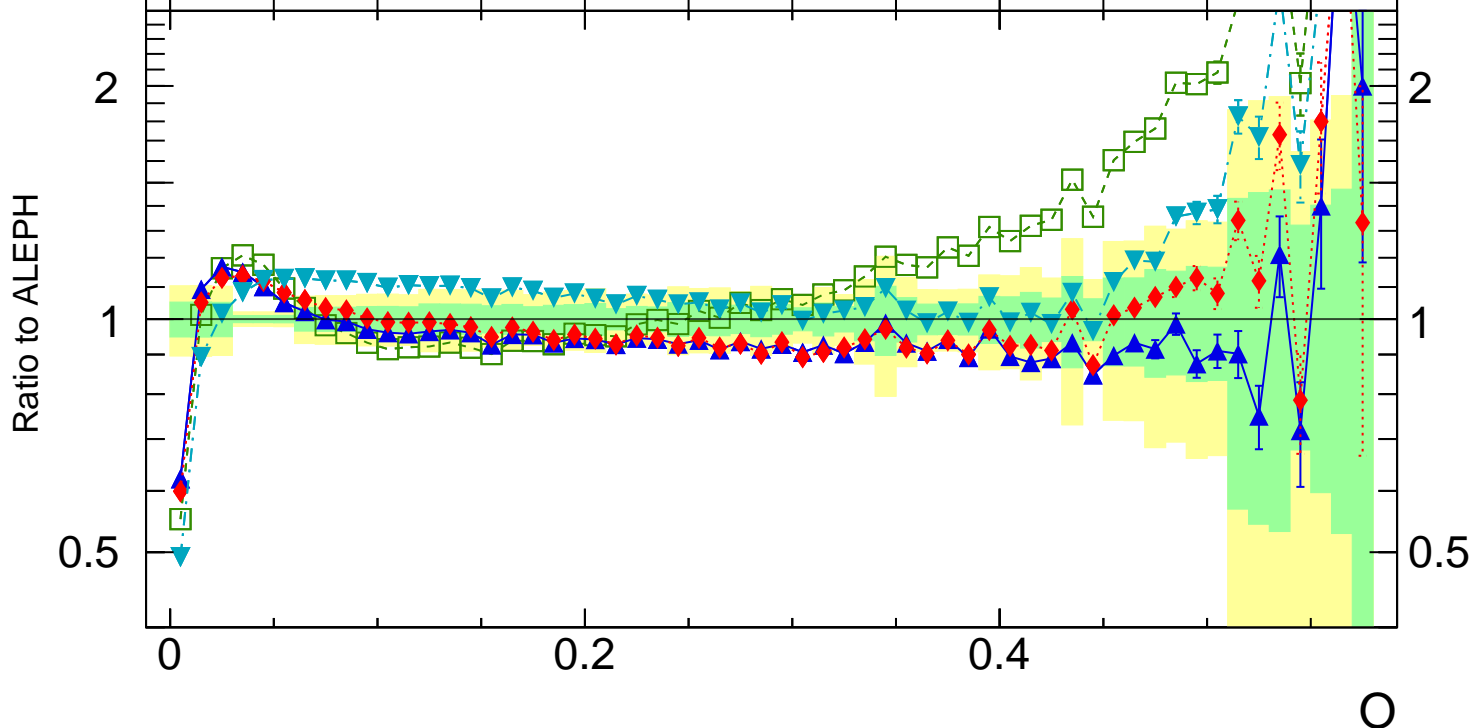

91 GeV ee

γ^*/Z (Hadronic)

- ALEPH
- - □ - - Herwig 7.0.3 default
- ▲ — Pythia 8.301 default
- ... ◆ ... Sherpa 2.2.4 default
- · - ▾ - Vincia 1.0.28_8.170 default

ALEPH_2004_S5765862

mcplots.cern.ch [arXiv:1306.3436]