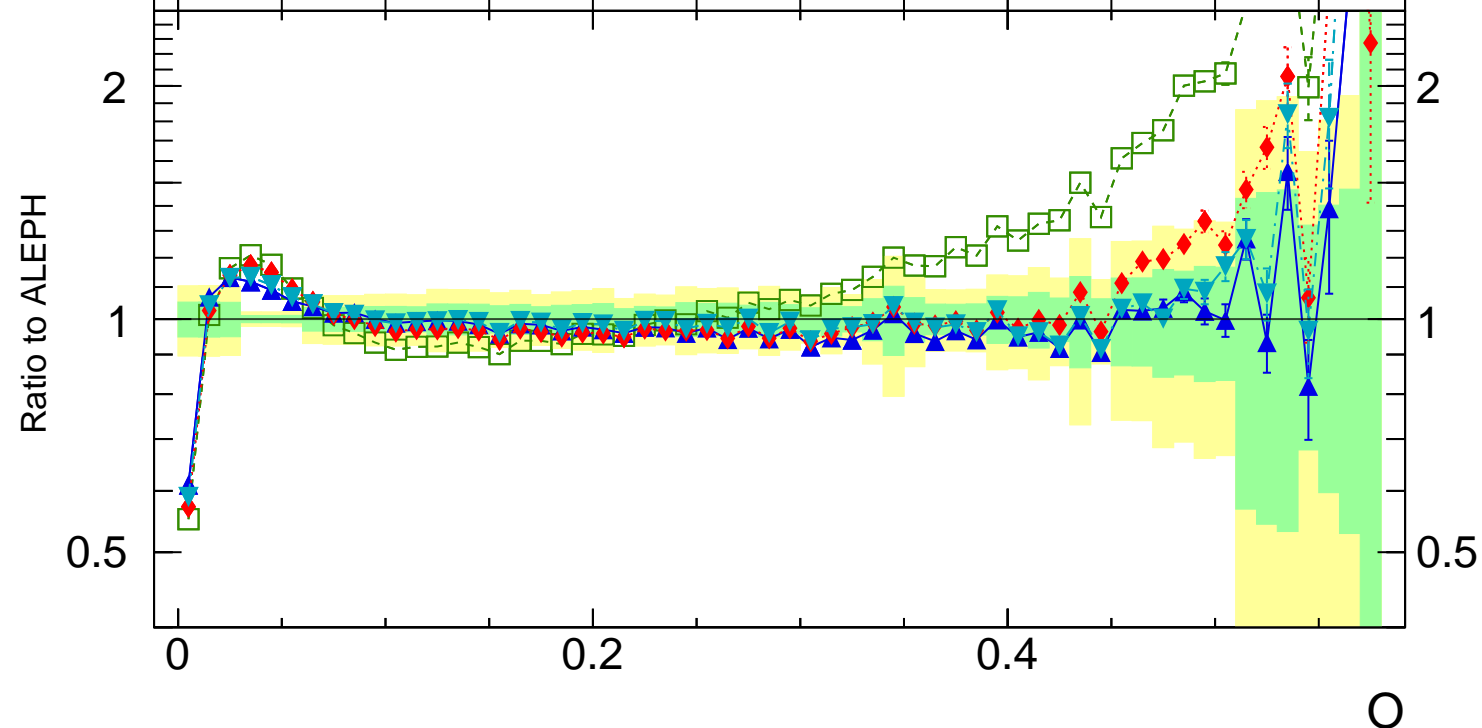

91 GeV ee

γ^*/Z (Hadronic)

- ALEPH
- Herwig 7.0.4 default
- ▲— Pythia 8.130.p1 default
- ...◆... Sherpa 1.2.3 default
- ▼--- Vincia 1.1.00_8.176 default

ALEPH_2004_S5765862

Rivet 3.1.0, ≥ 7.2 M events
mcplots.cern.ch [arXiv:1306.3436]