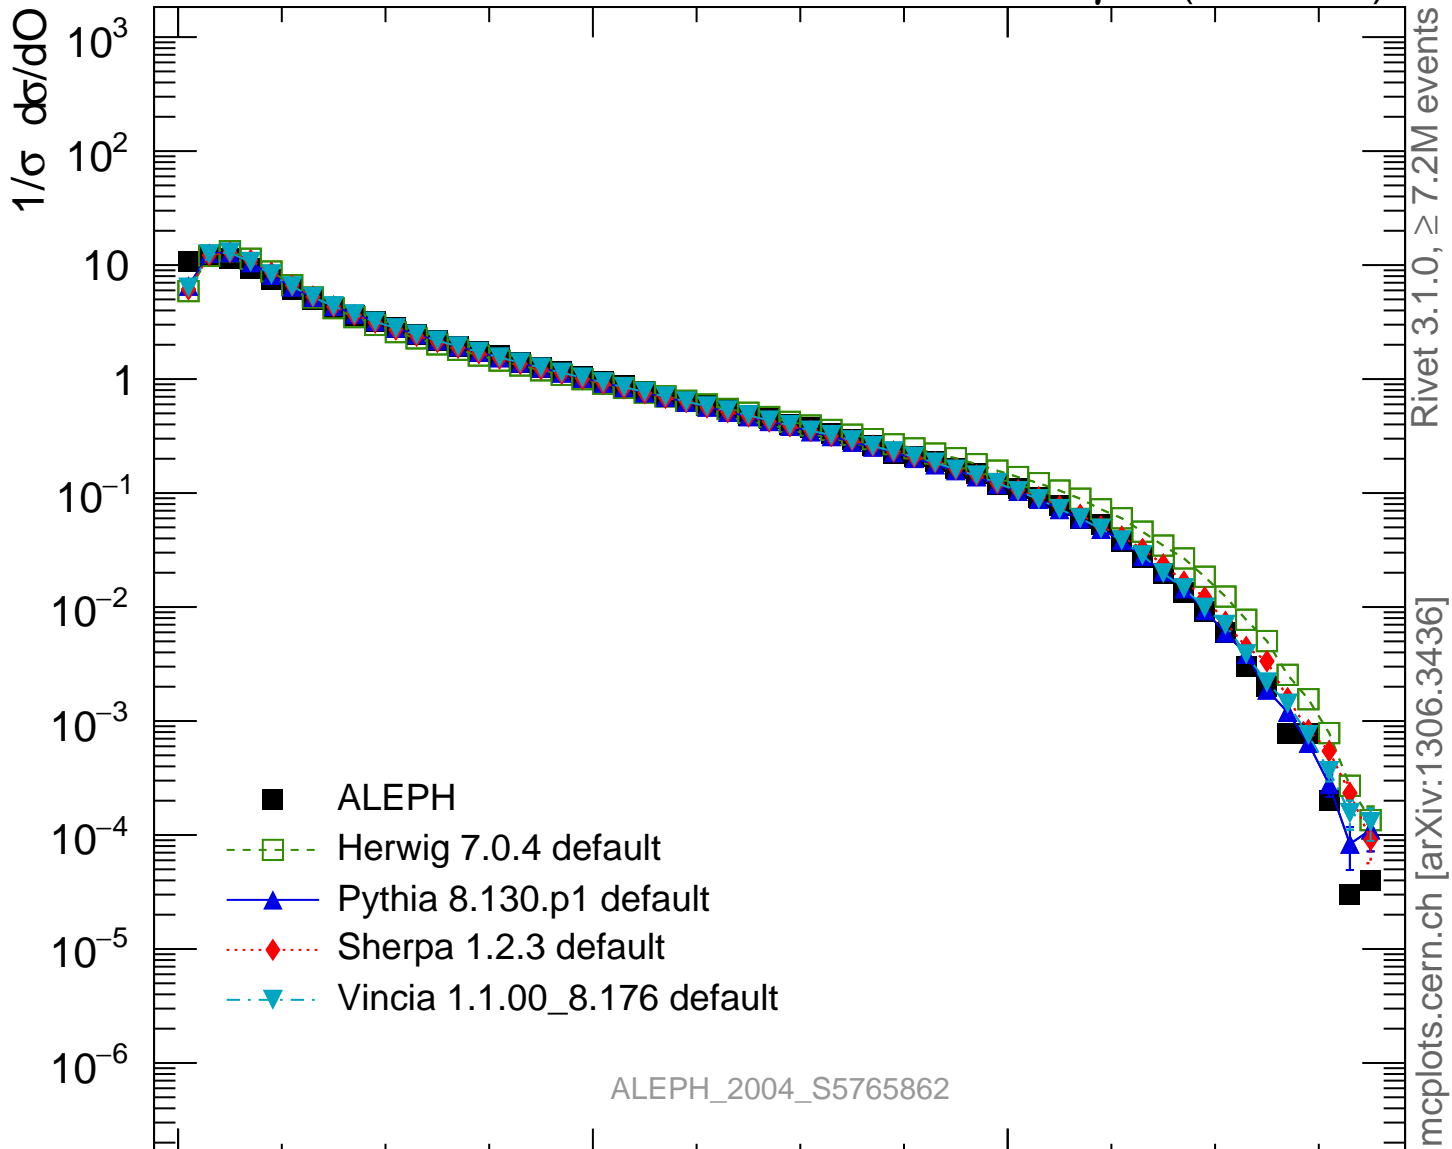

91 GeV ee

γ^*/Z (Hadronic)

- ALEPH
- Herwig 7.0.4 default
- ▲— Pythia 8.130.p1 default
- ...◆... Sherpa 1.2.3 default
- ▼--- Vincia 1.1.00_8.176 default

ALEPH_2004_S5765862

Rivet 3.1.0, ≥ 7.2 M events
mcplots.cern.ch [arXiv:1306.3436]