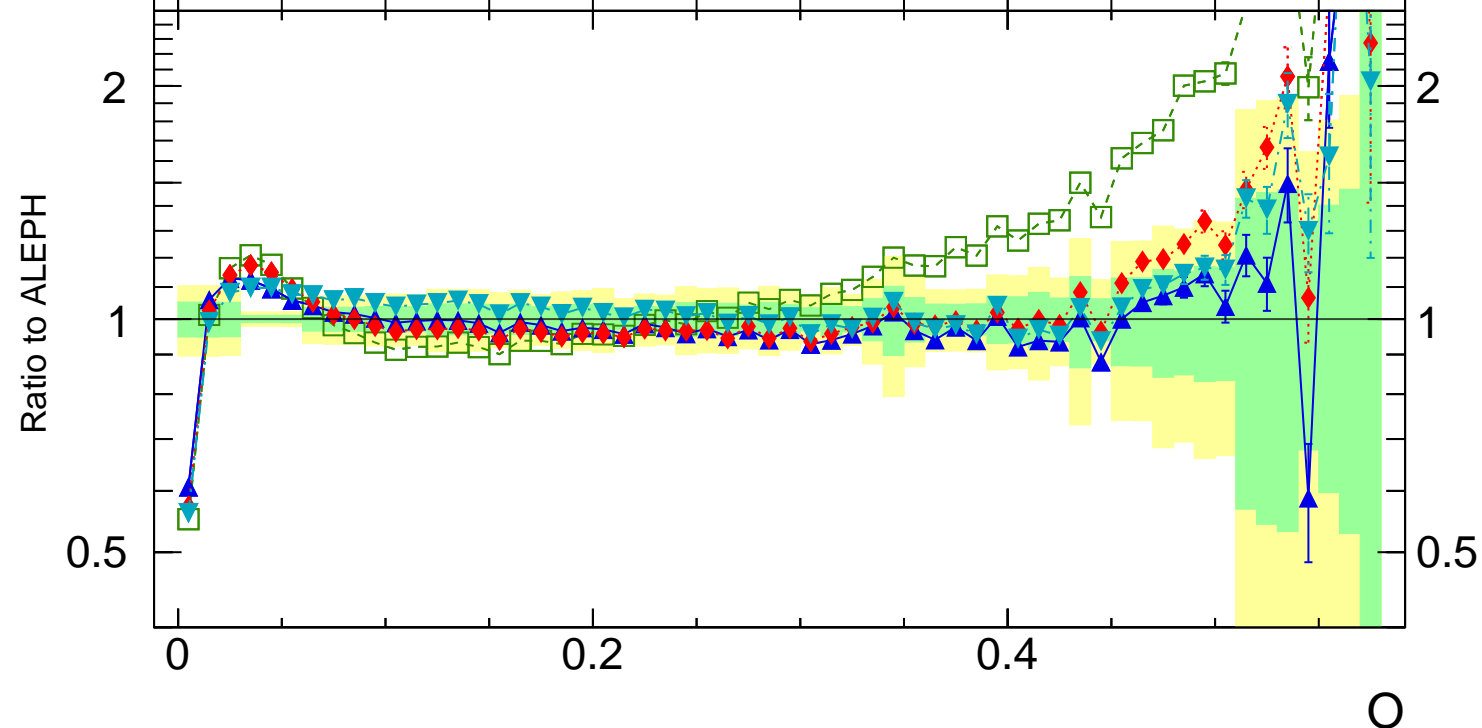

91 GeV ee

$\gamma^*/Z$  (Hadronic)

- ALEPH
- - □ Herwig 7.0.4 default
- ▲ Pythia 8.170 default
- ... ◆ Sherpa 1.2.3 default
- - ▼ Vincia 1.0.26\_8.150 default

ALEPH\_2004\_S5765862

Rivet 3.1.0,  $\geq 7.2$ M events  
mcplots.cern.ch [arXiv:1306.3436]