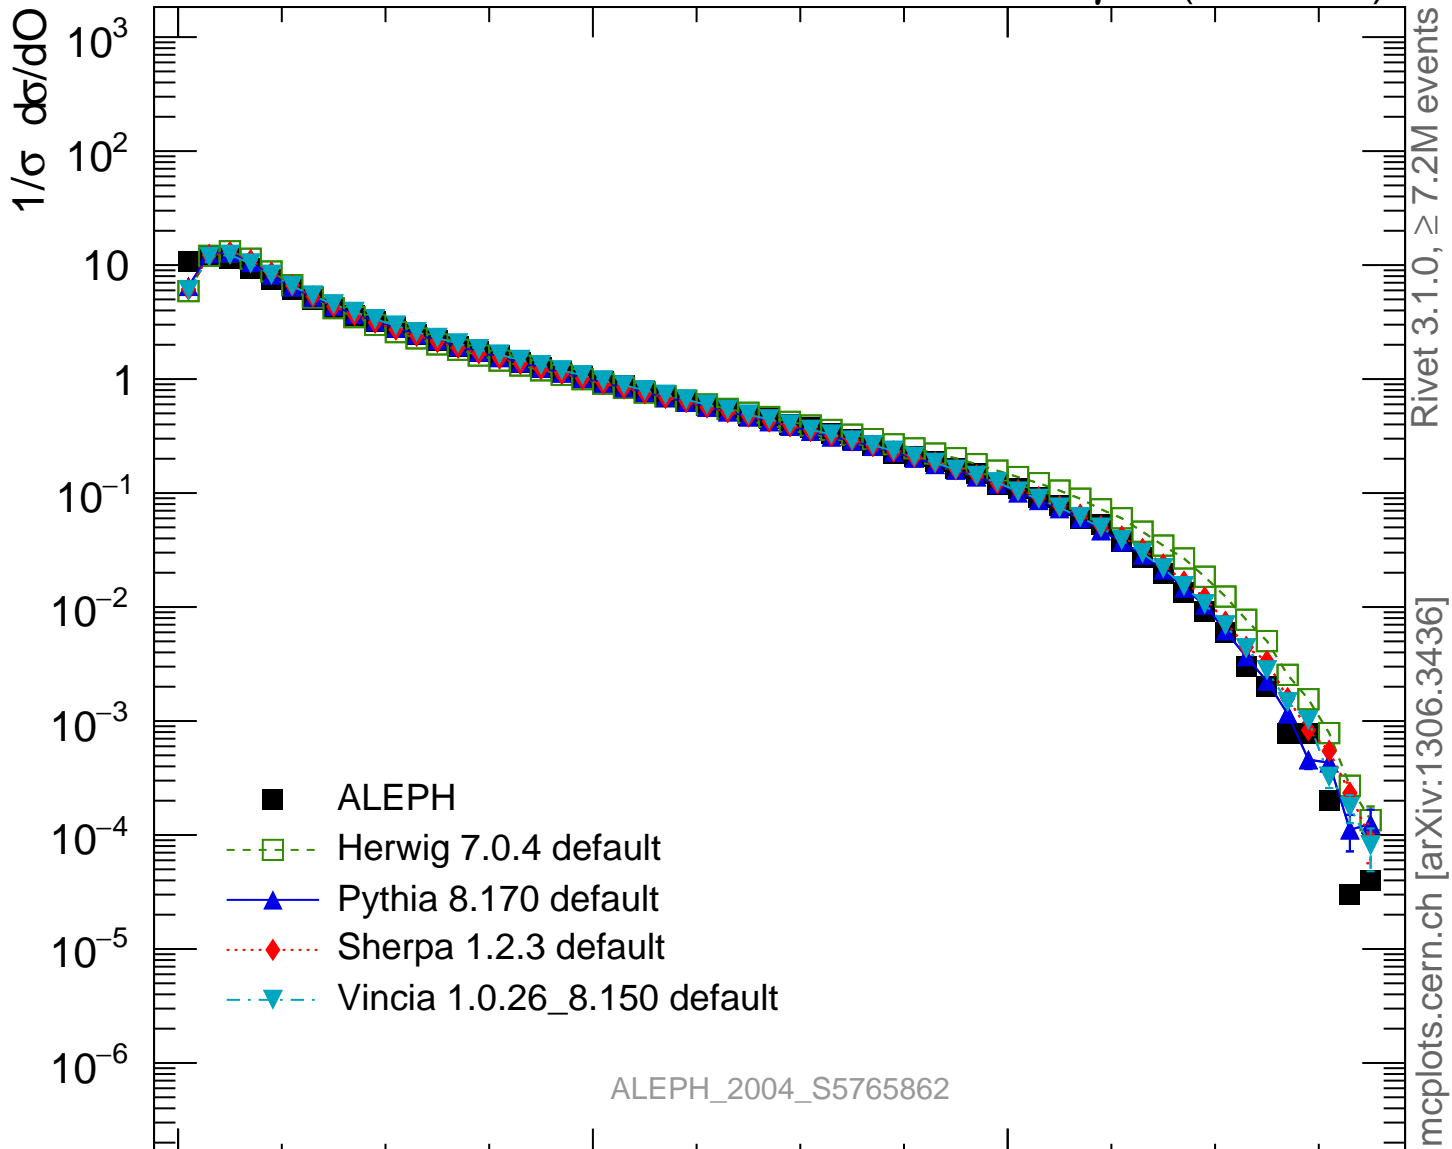

91 GeV ee

$\gamma^*/Z$  (Hadronic)

- ALEPH
- - □ Herwig 7.0.4 default
- ▲ Pythia 8.170 default
- ... ◆ Sherpa 1.2.3 default
- - ▼ Vincia 1.0.26\_8.150 default

ALEPH\_2004\_S5765862

Rivet 3.1.0,  $\geq 7.2$ M events  
mcplots.cern.ch [arXiv:1306.3436]