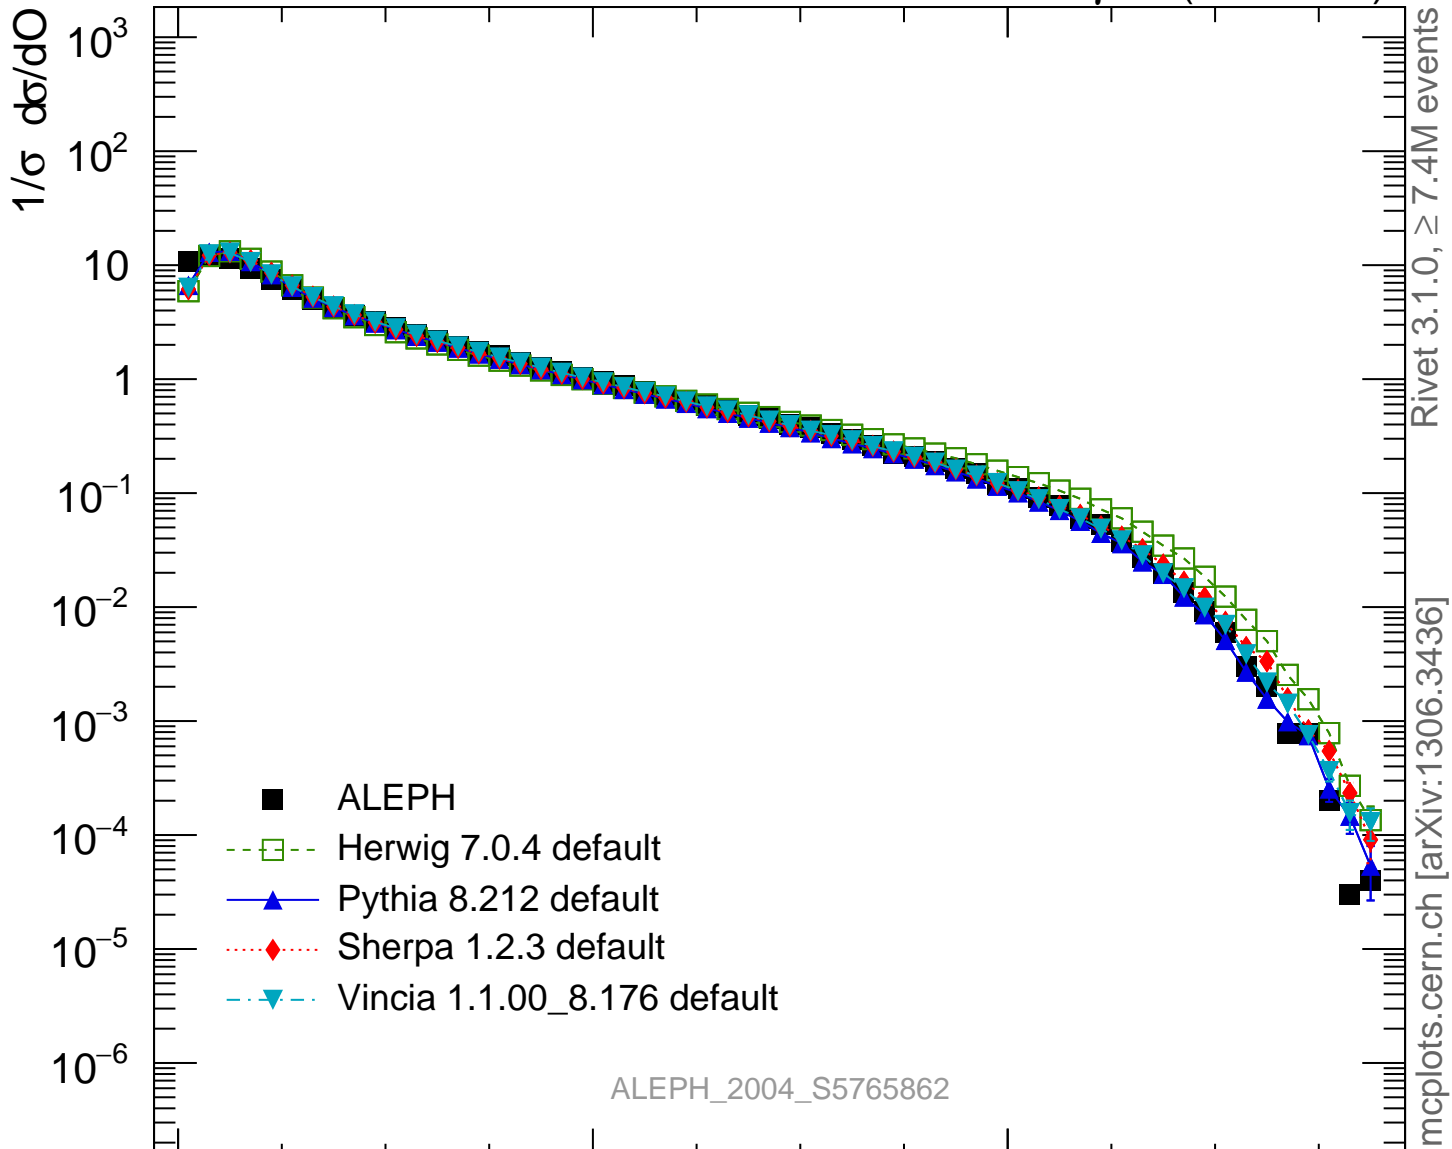

91 GeV ee

γ^*/Z (Hadronic)

- ALEPH
- Herwig 7.0.4 default
- ▲--- Pythia 8.212 default
- ◆--- Sherpa 1.2.3 default
- ▼--- Vincia 1.1.00_8.176 default

ALEPH_2004_S5765862

Rivet 3.1.0, ≥ 7.4 M events
mcplots.cern.ch [arXiv:1306.3436]