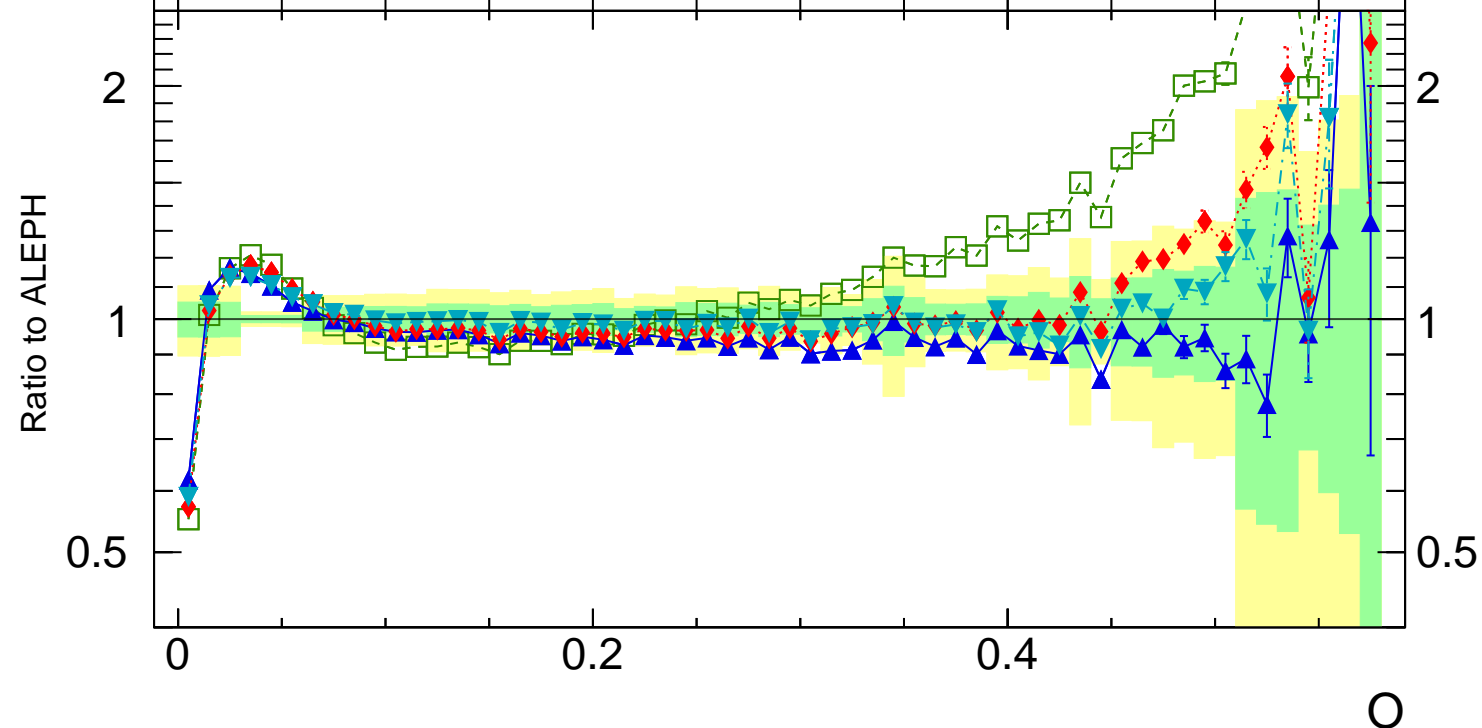

91 GeV ee

γ^*/Z (Hadronic)

- ALEPH
- Herwig 7.0.4 default
- ▲--- Pythia 8.212 default
- ◆--- Sherpa 1.2.3 default
- ▼--- Vincia 1.1.00_8.176 default

ALEPH_2004_S5765862

Rivet 3.1.0, ≥ 7.4 M events
mcplots.cern.ch [arXiv:1306.3436]