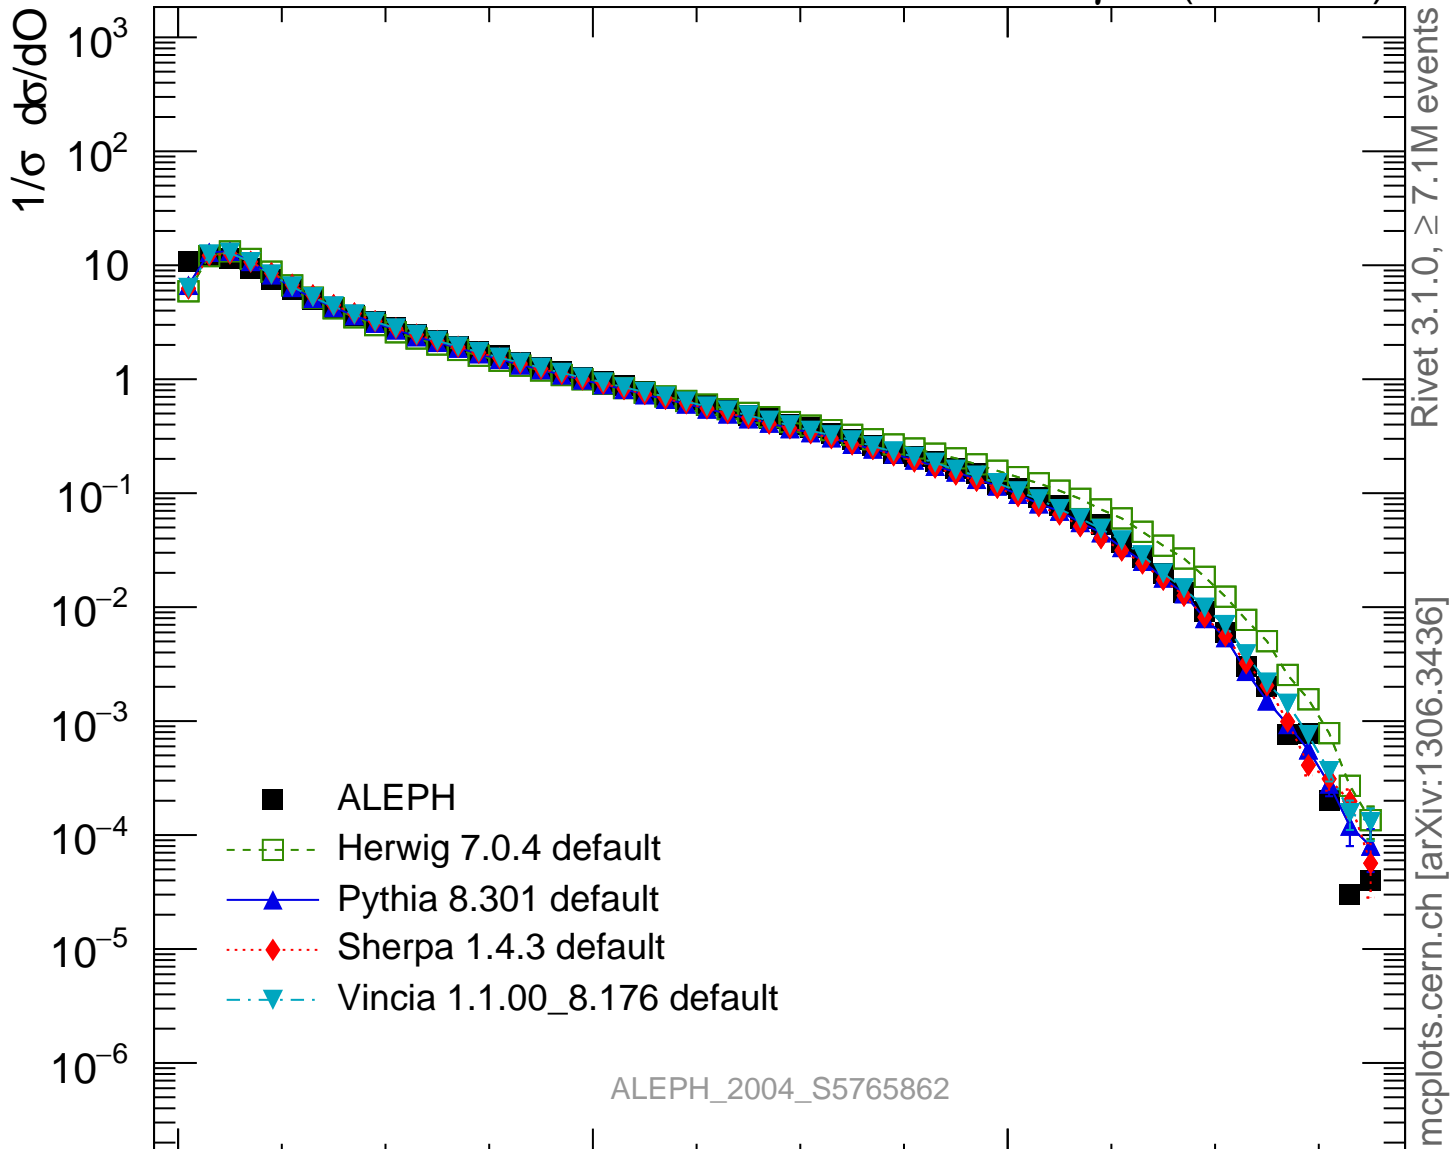

91 GeV ee

γ^*/Z (Hadronic)

- ALEPH
- Herwig 7.0.4 default
- ▲--- Pythia 8.301 default
- ◆--- Sherpa 1.4.3 default
- ▼--- Vincia 1.1.00_8.176 default

ALEPH_2004_S5765862

Rivet 3.1.0, ≥ 7.1 M events
mcplots.cern.ch [arXiv:1306.3436]