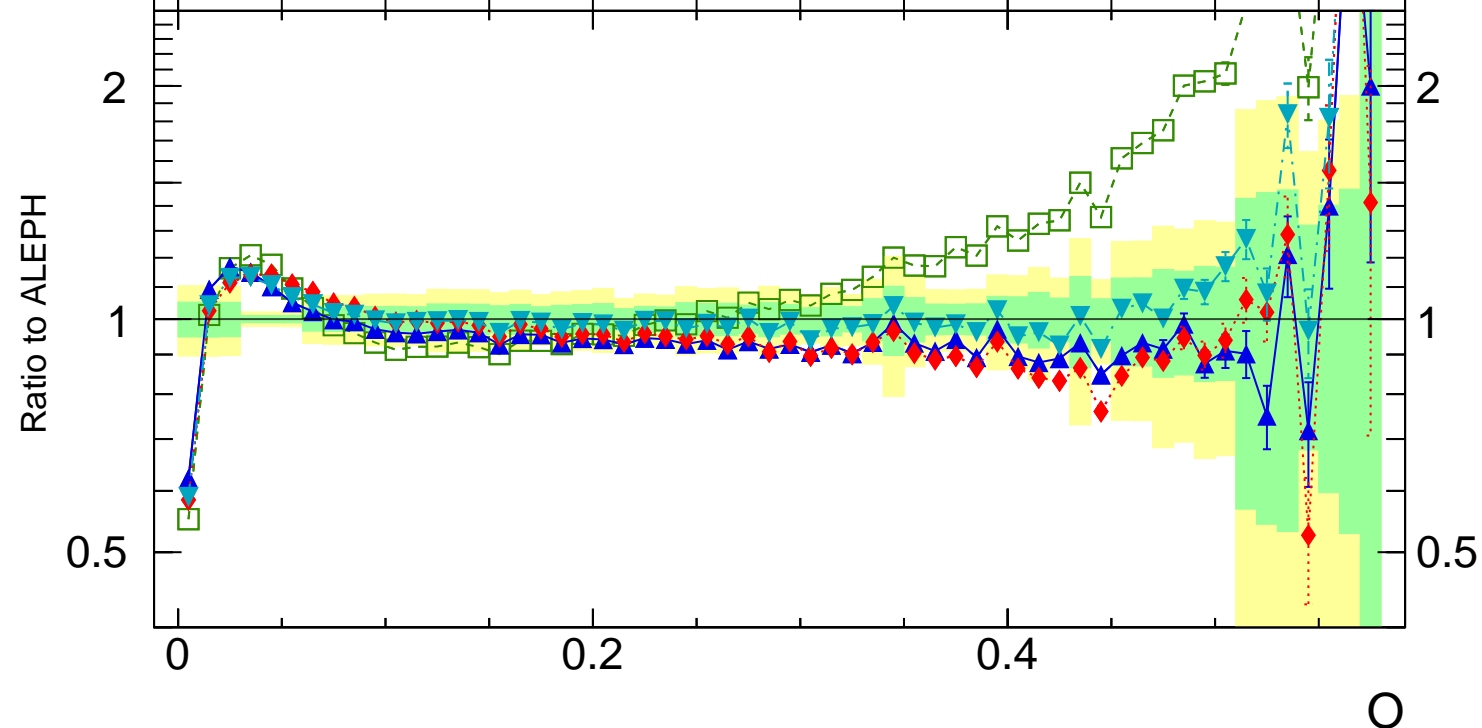

91 GeV ee

γ^*/Z (Hadronic)

- ALEPH
- Herwig 7.0.4 default
- ▲--- Pythia 8.301 default
- ◆--- Sherpa 1.4.3 default
- ▼--- Vincia 1.1.00_8.176 default

ALEPH_2004_S5765862

Rivet 3.1.0, ≥ 7.1 M events
mcplots.cern.ch [arXiv:1306.3436]