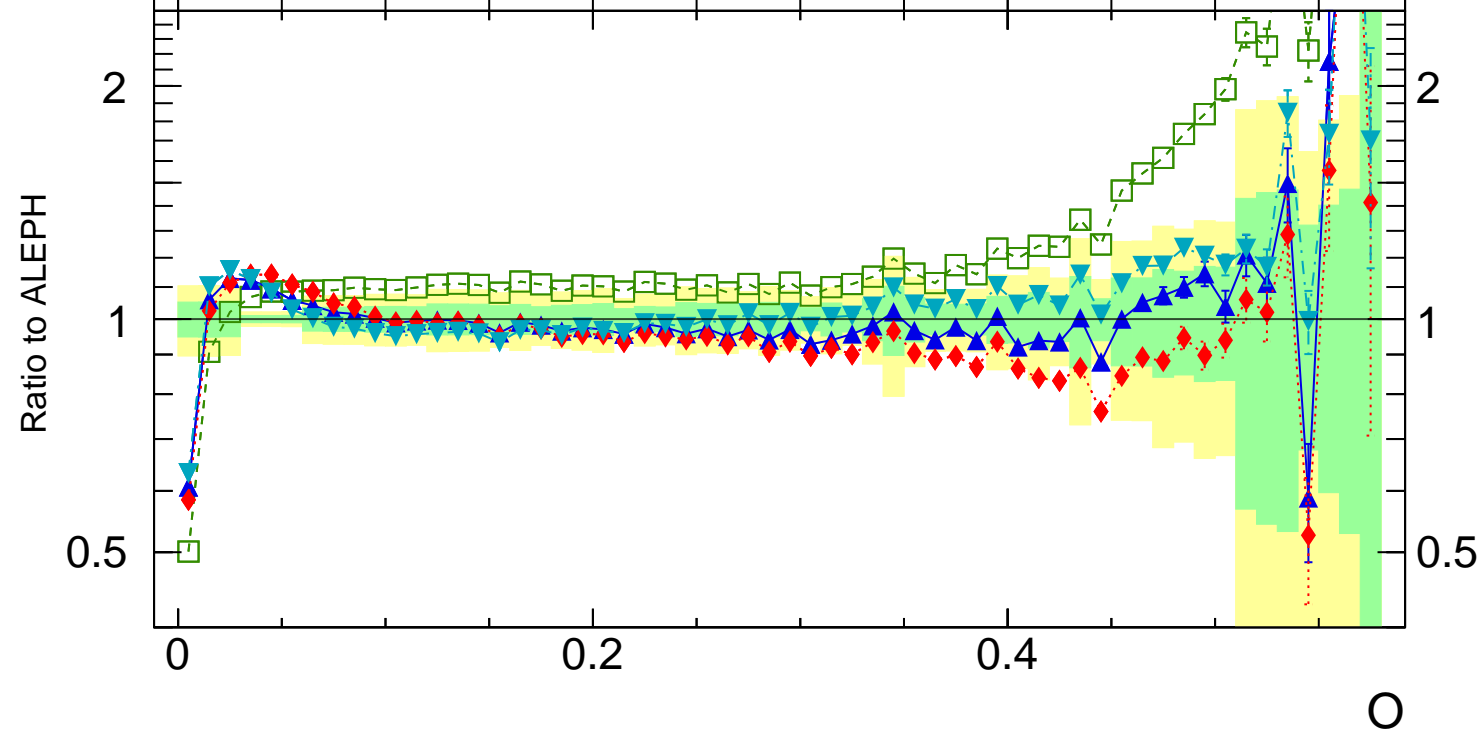

91 GeV ee

γ^*/Z (Hadronic)

- ALEPH
- - □ Herwig 7.1.0 default
- ▲ Pythia 8.170 default
- ... ◆ Sherpa 1.4.3 default
- - ▼ Vincia 2.3.01_8.243 default

ALEPH_2004_S5765862

Rivet 3.1.0, ≥ 7.1 M events
mcplots.cern.ch [arXiv:1306.3436]