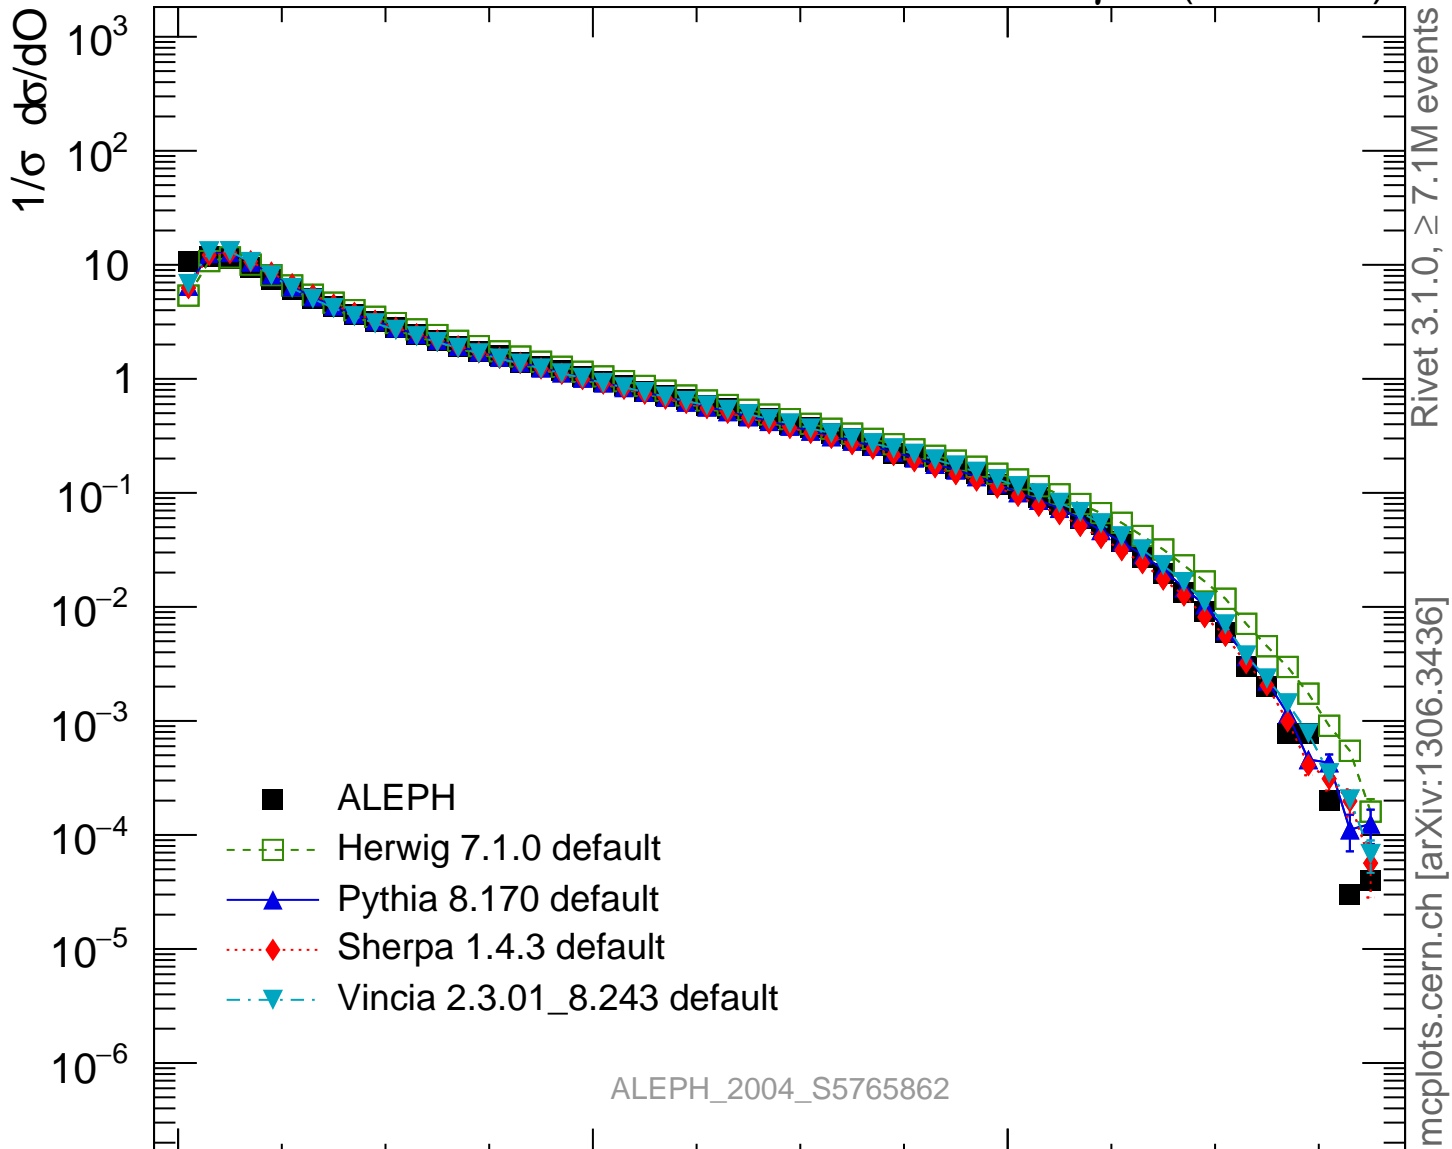

91 GeV ee

γ^*/Z (Hadronic)

- ALEPH
- - □ Herwig 7.1.0 default
- ▲ Pythia 8.170 default
- ... ◆ Sherpa 1.4.3 default
- - ▼ Vincia 2.3.01_8.243 default

ALEPH_2004_S5765862

Rivet 3.1.0, ≥ 7.1 M events
mcplots.cern.ch [arXiv:1306.3436]