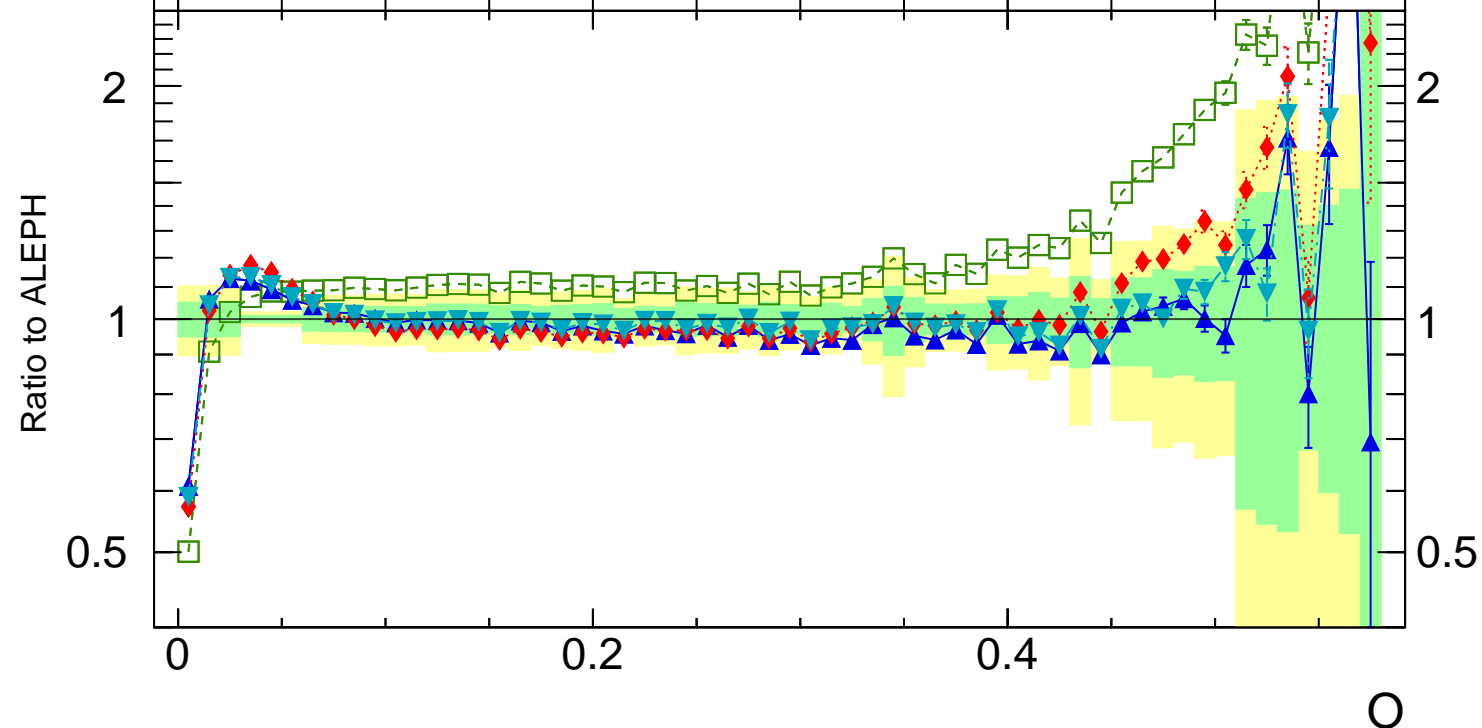

91 GeV ee

γ^*/Z (Hadronic)

- ALEPH
- Herwig 7.1.4 default
- ▲--- Pythia 8.165 default
- ◆--- Sherpa 1.2.3 default
- ▼--- Vincia 1.1.00_8.176 default

ALEPH_2004_S5765862

Rivet 3.1.0, ≥ 7.2 M events
mcplots.cern.ch [arXiv:1306.3436]