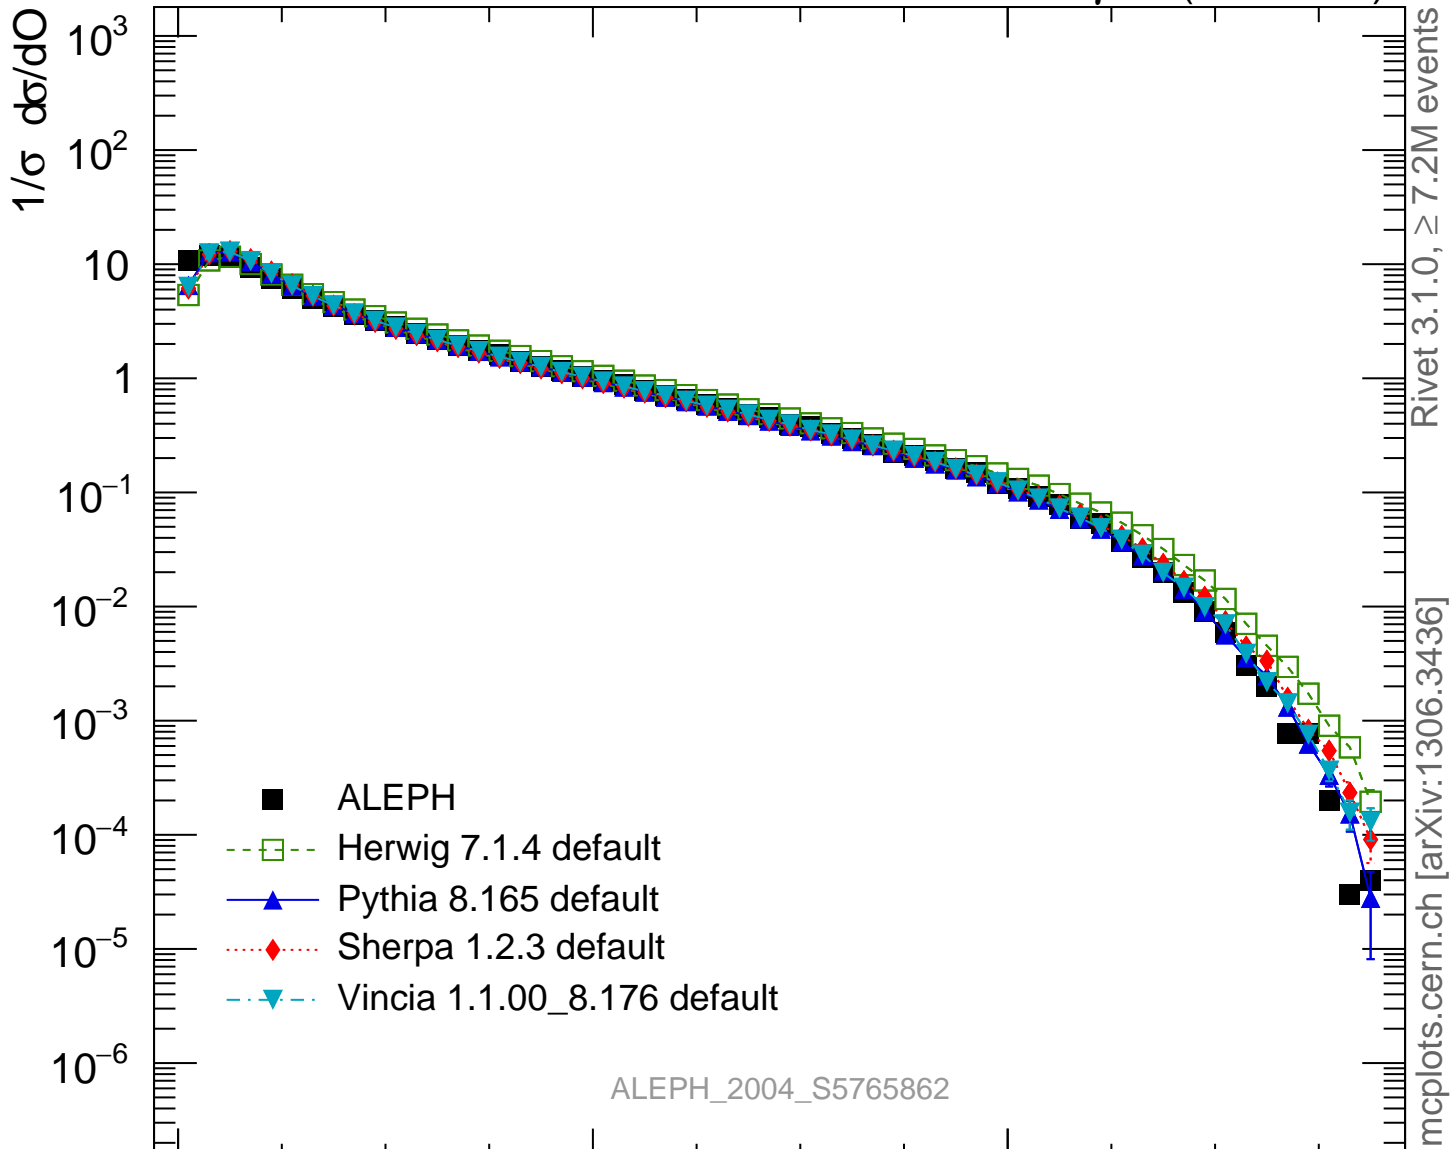

91 GeV ee

γ^*/Z (Hadronic)

- ALEPH
- Herwig 7.1.4 default
- ▲--- Pythia 8.165 default
- ◆--- Sherpa 1.2.3 default
- ▼--- Vincia 1.1.00_8.176 default

ALEPH_2004_S5765862

Rivet 3.1.0, ≥ 7.2 M events
mcplots.cern.ch [arXiv:1306.3436]