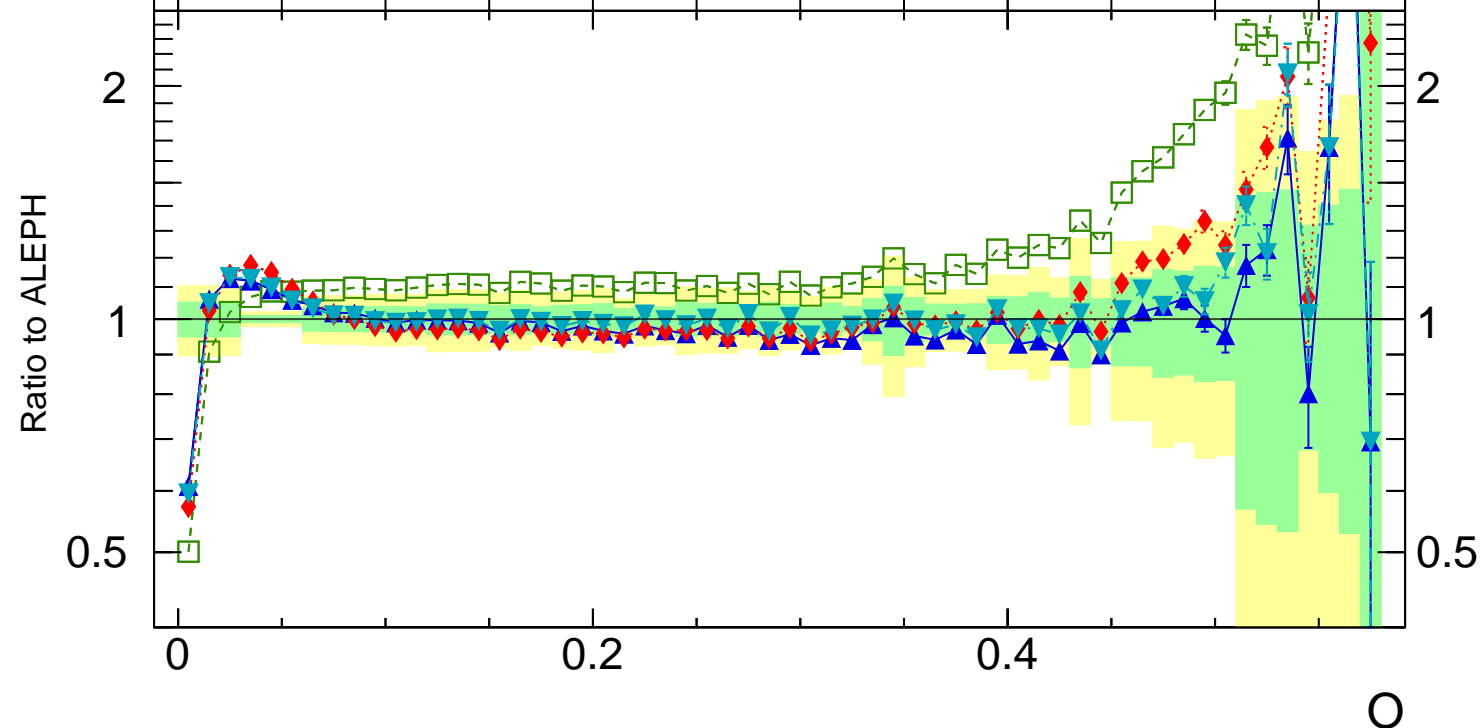

91 GeV ee

$\gamma^*/Z$  (Hadronic)

- ALEPH
- Herwig 7.1.4 default
- ▲--- Pythia 8.165 default
- ◆--- Sherpa 1.2.3 default
- ▼--- Vincia 1.2.02\_8.210 default

ALEPH\_2004\_S5765862

Rivet 3.1.0,  $\geq 7.2$ M events  
mcplots.cern.ch [arXiv:1306.3436]