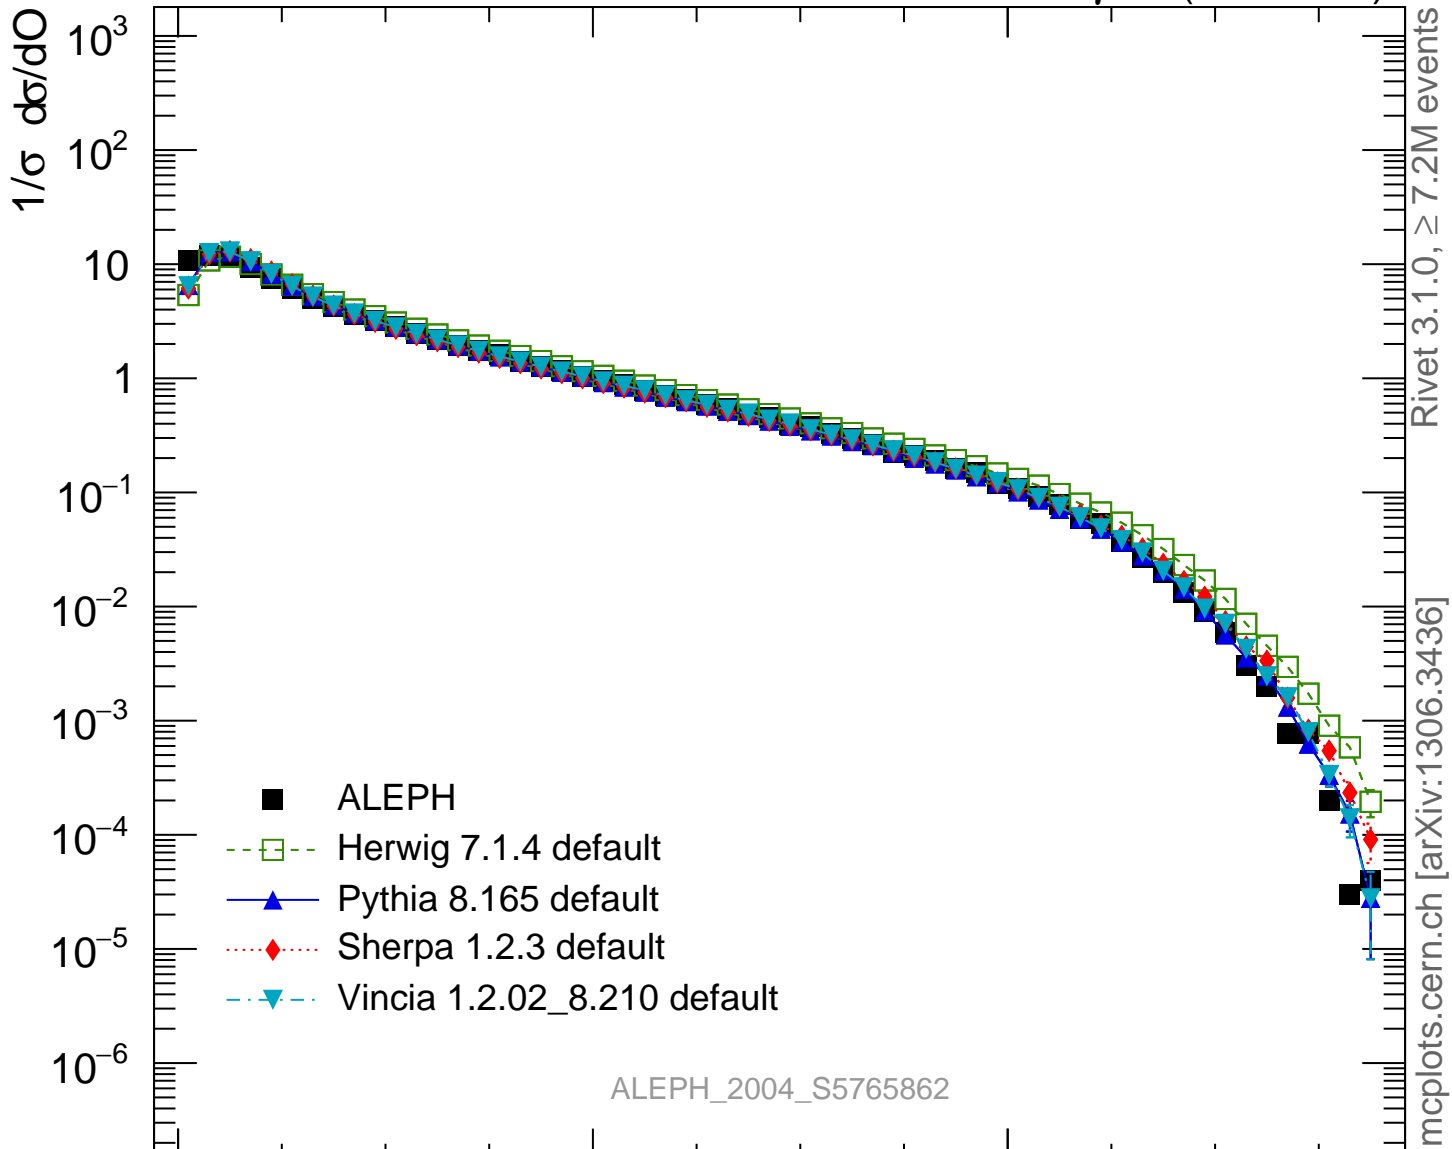

91 GeV ee

$\gamma^*/Z$  (Hadronic)

- ALEPH
- Herwig 7.1.4 default
- ▲--- Pythia 8.165 default
- ◆--- Sherpa 1.2.3 default
- ▼--- Vincia 1.2.02\_8.210 default

ALEPH\_2004\_S5765862

Rivet 3.1.0,  $\geq 7.2$ M events  
mcplots.cern.ch [arXiv:1306.3436]