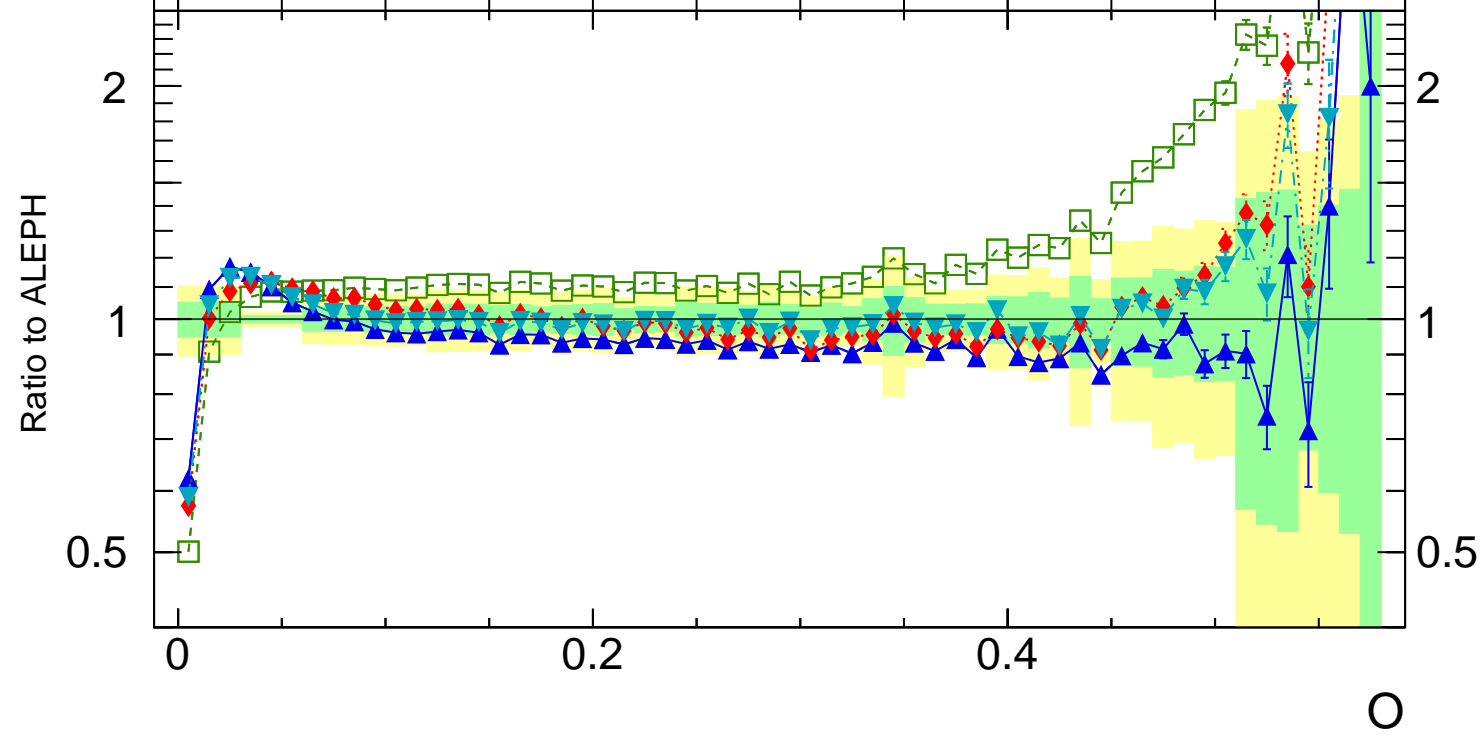

91 GeV ee

$\gamma^*/Z$  (Hadronic)

- ALEPH
- - □ - - Herwig 7.1.4 default
- ▲ — Pythia 8.301 default
- ... ◆ ... Sherpa 2.1.0 default
- - ▼ - - Vincia 1.1.00\_8.176 default

ALEPH\_2004\_S5765862

Rivet 3.1.0,  $\geq 7.1$ M events  
mcplots.cern.ch [arXiv:1306.3436]