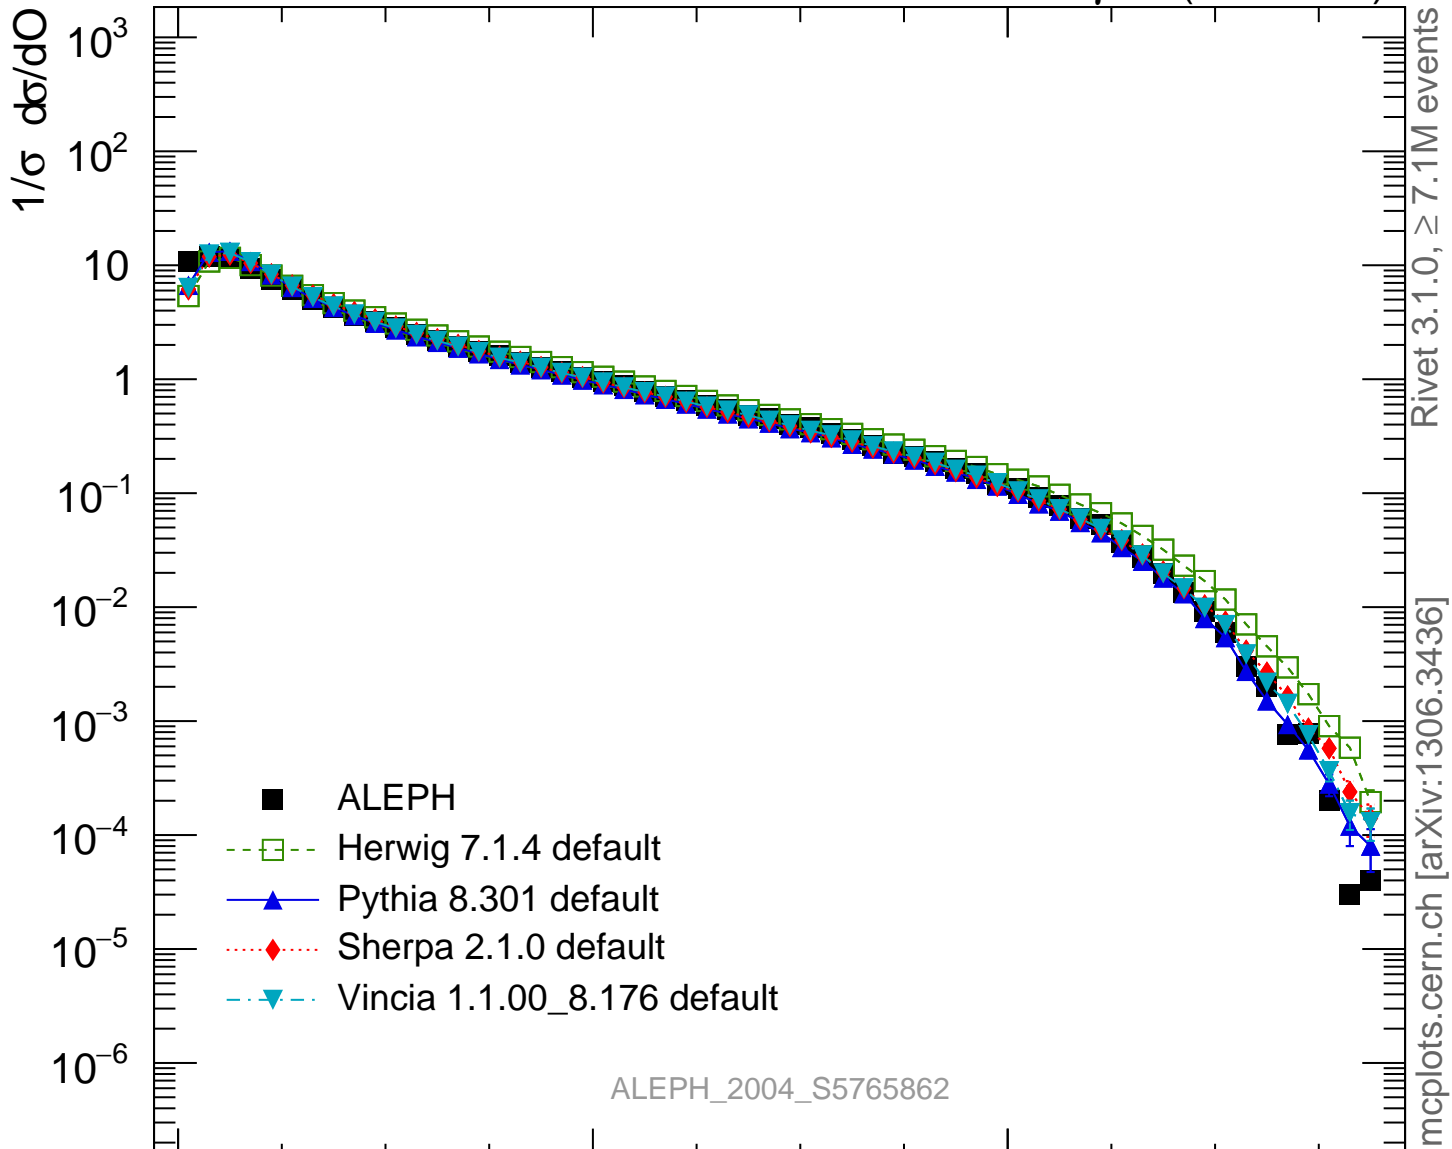

91 GeV ee

$\gamma^*/Z$  (Hadronic)

- ALEPH
- - □ - - Herwig 7.1.4 default
- ▲ — Pythia 8.301 default
- ... ◆ ... Sherpa 2.1.0 default
- - ▼ - - Vincia 1.1.00\_8.176 default

ALEPH\_2004\_S5765862

Rivet 3.1.0,  $\geq 7.1$ M events  
mcplots.cern.ch [arXiv:1306.3436]