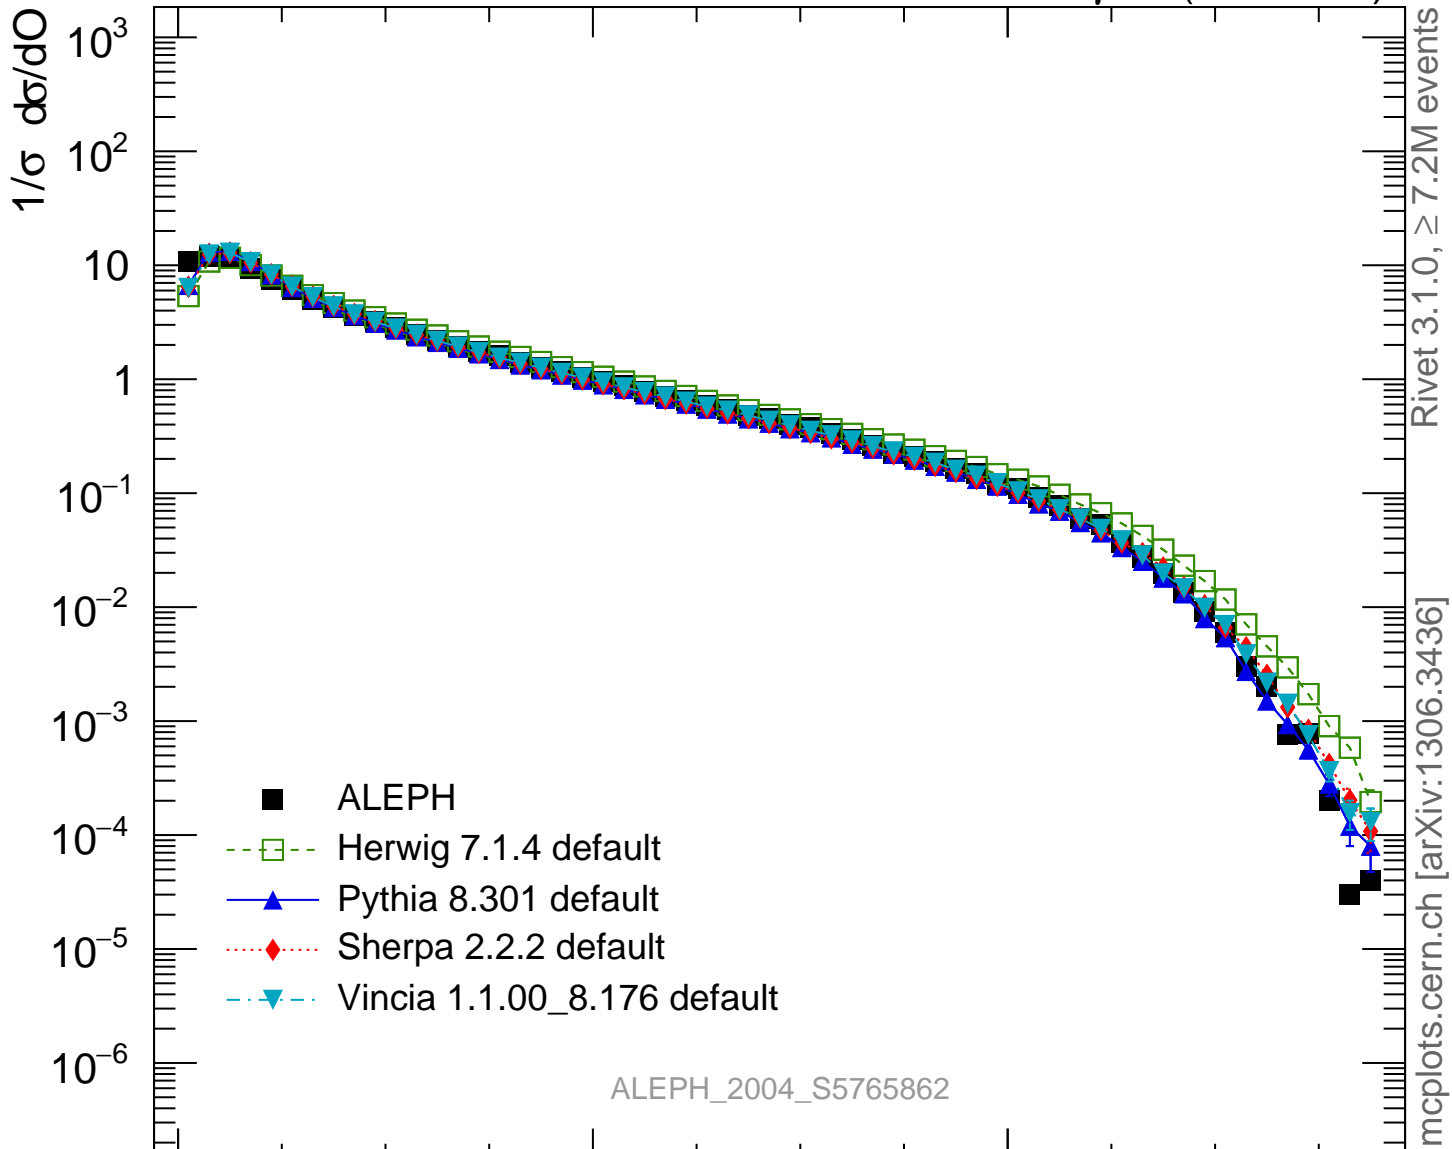

91 GeV ee

γ^*/Z (Hadronic)

- ALEPH
- Herwig 7.1.4 default
- ▲--- Pythia 8.301 default
- ◆--- Sherpa 2.2.2 default
- ▼--- Vincia 1.1.00_8.176 default

ALEPH_2004_S5765862

Rivet 3.1.0, $\geq 7.2M$ events
mcplots.cern.ch [arXiv:1306.3436]