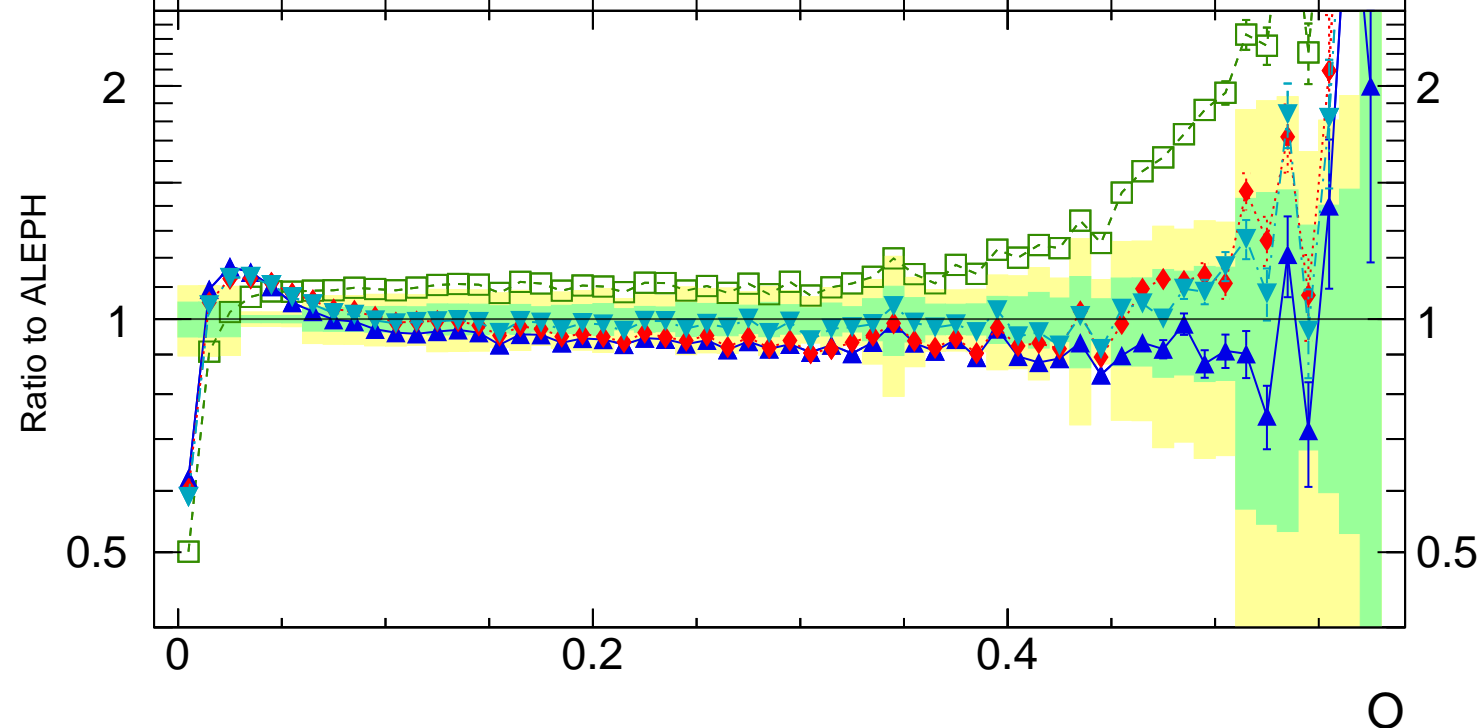

91 GeV ee

γ^*/Z (Hadronic)

- ALEPH
- Herwig 7.1.4 default
- ▲--- Pythia 8.301 default
- ◆--- Sherpa 2.2.2 default
- ▼--- Vincia 1.1.00_8.176 default

ALEPH_2004_S5765862

Rivet 3.1.0, $\geq 7.2M$ events
mcplots.cern.ch [arXiv:1306.3436]