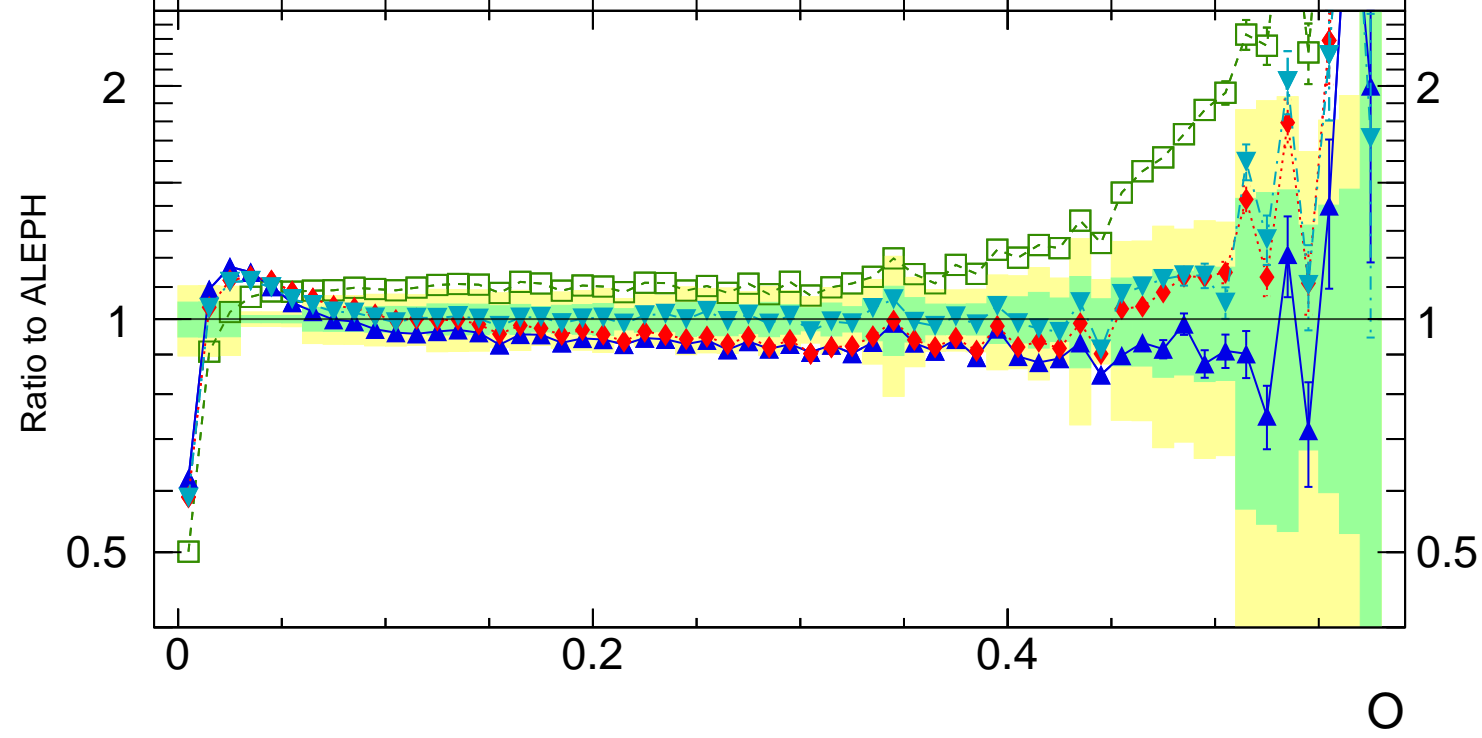

91 GeV ee

γ^*/Z (Hadronic)

- ALEPH
- - □ - - Herwig 7.1.4 default
- ▲ — Pythia 8.301 default
- ... ◆ ... Sherpa 2.2.8 default
- - ▼ - - Vincia 1.1.03_8.185 default

ALEPH_2004_S5765862

Rivet 3.1.0, ≥ 7.2 M events
mcplots.cern.ch [arXiv:1306.3436]