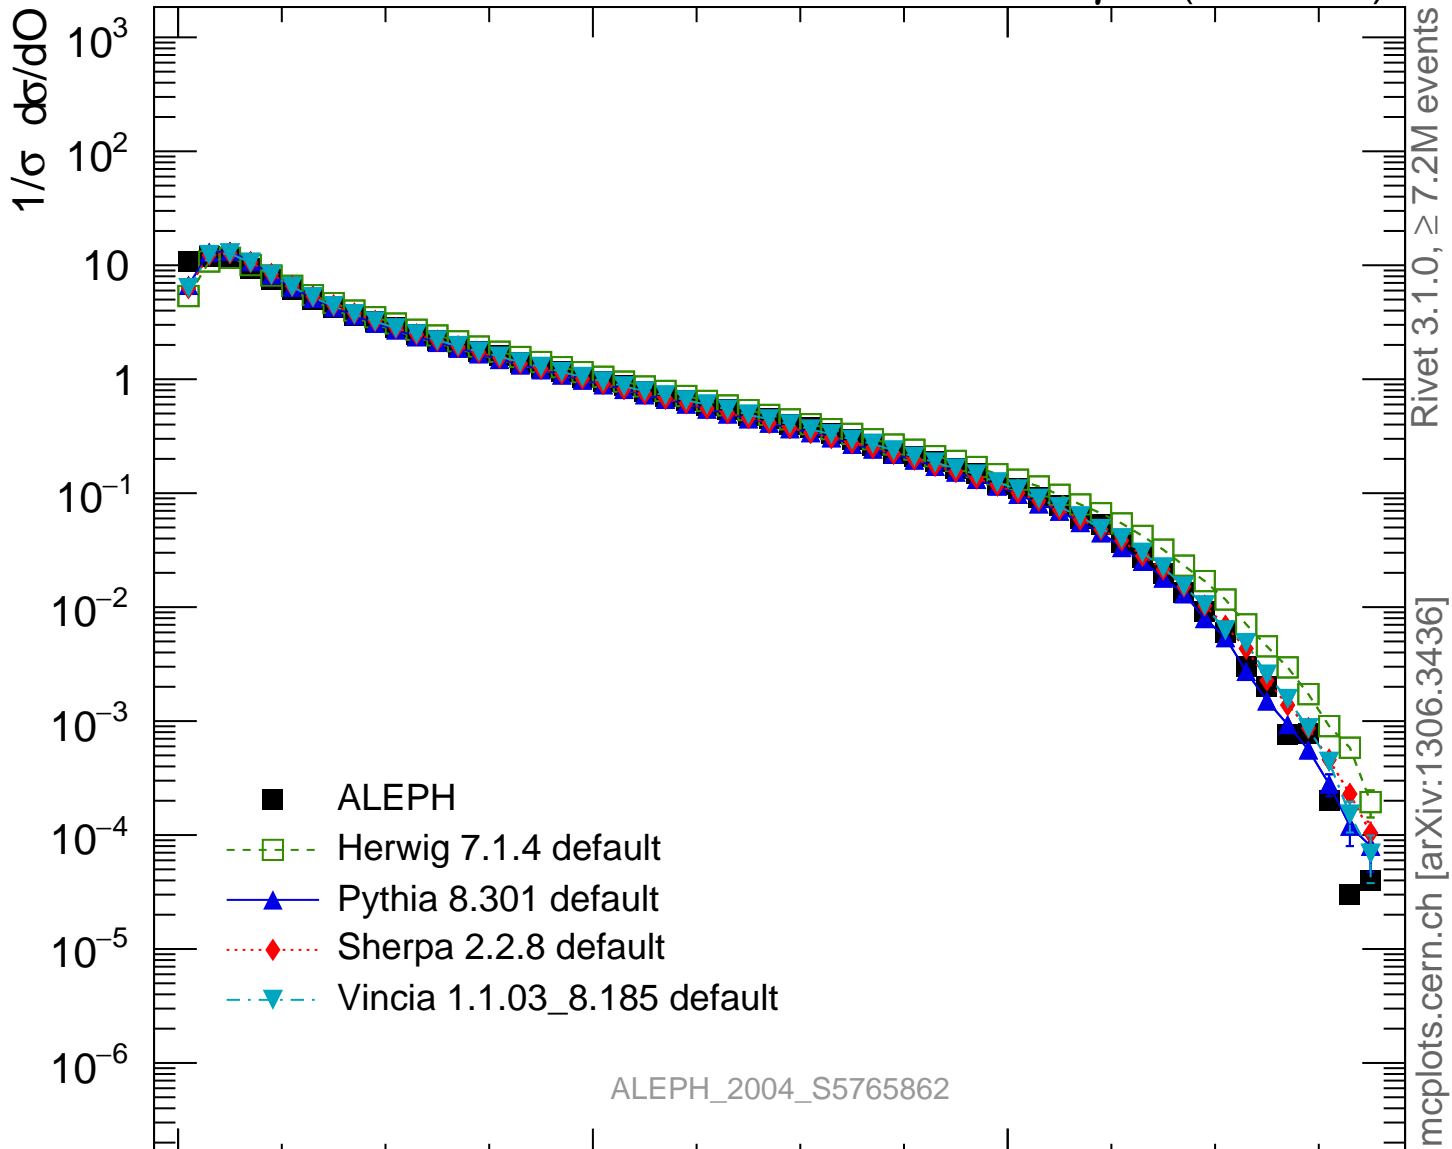

91 GeV ee

γ^*/Z (Hadronic)

- ALEPH
- - □ - - Herwig 7.1.4 default
- ▲ — Pythia 8.301 default
- ... ◆ ... Sherpa 2.2.8 default
- - ▼ - - Vincia 1.1.03_8.185 default

ALEPH_2004_S5765862

Rivet 3.1.0, ≥ 7.2 M events
mcplots.cern.ch [arXiv:1306.3436]