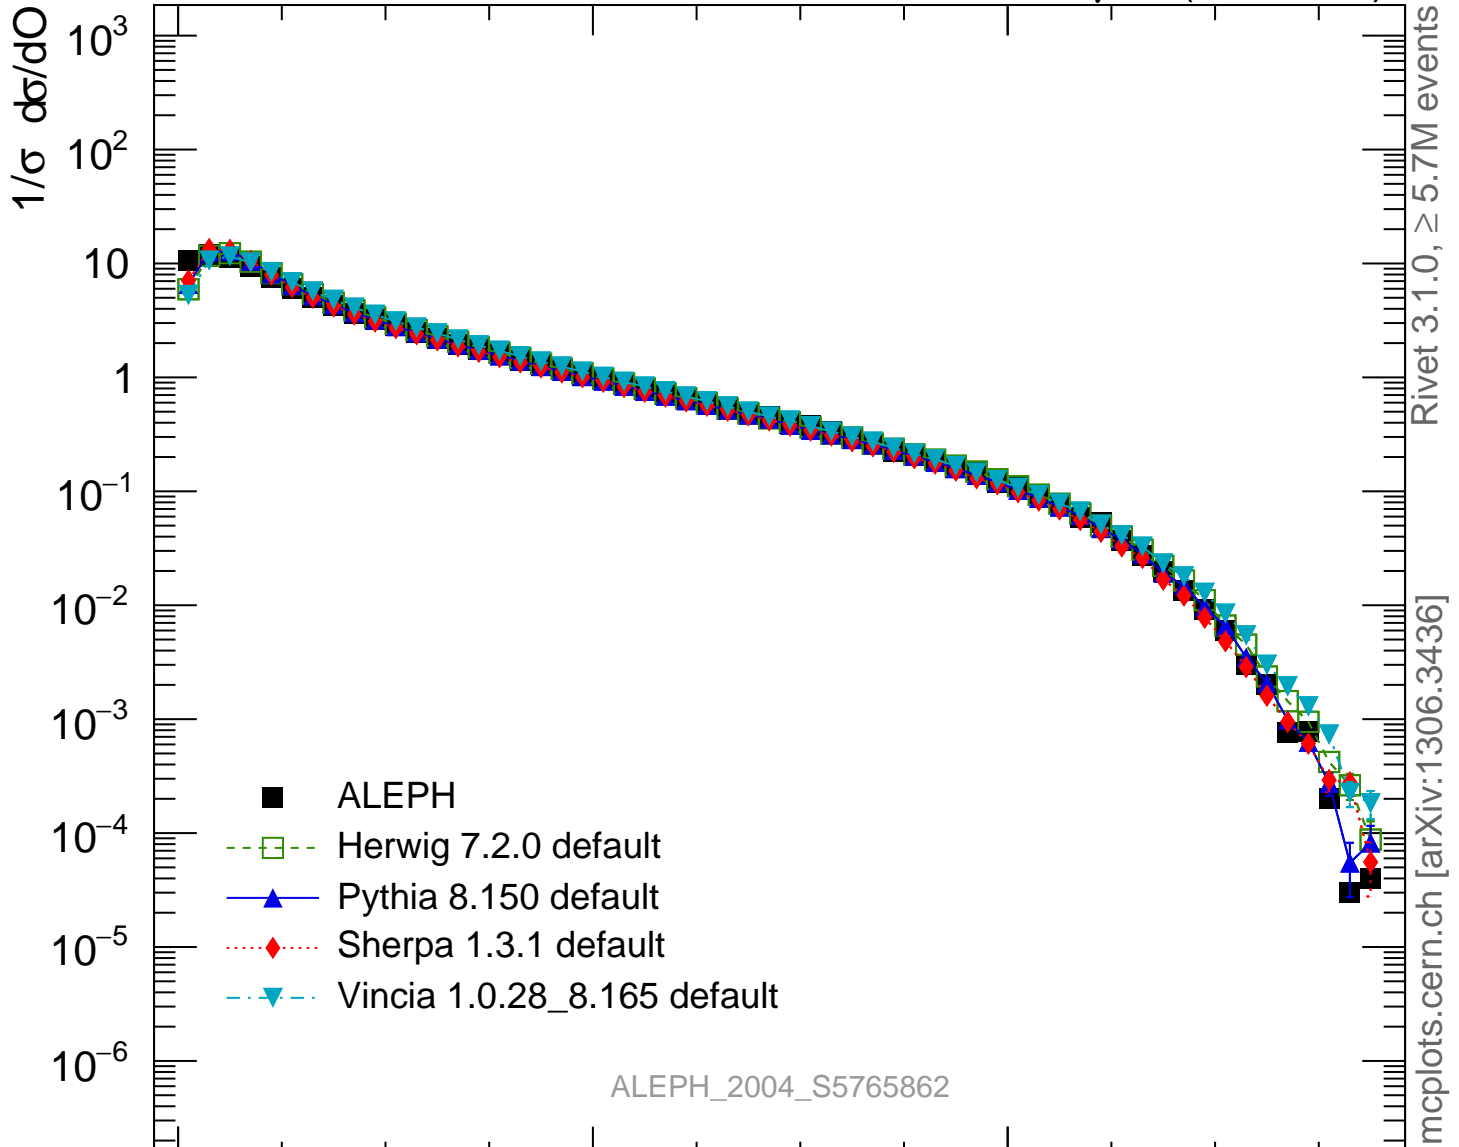

91 GeV ee

γ^*/Z (Hadronic)

- ALEPH
- - □ - - Herwig 7.2.0 default
- - ▲ - - Pythia 8.150 default
- - ◆ - - Sherpa 1.3.1 default
- - ▼ - - Vincia 1.0.28_8.165 default

ALEPH_2004_S5765862

mcplots.cern.ch [arXiv:1306.3436]