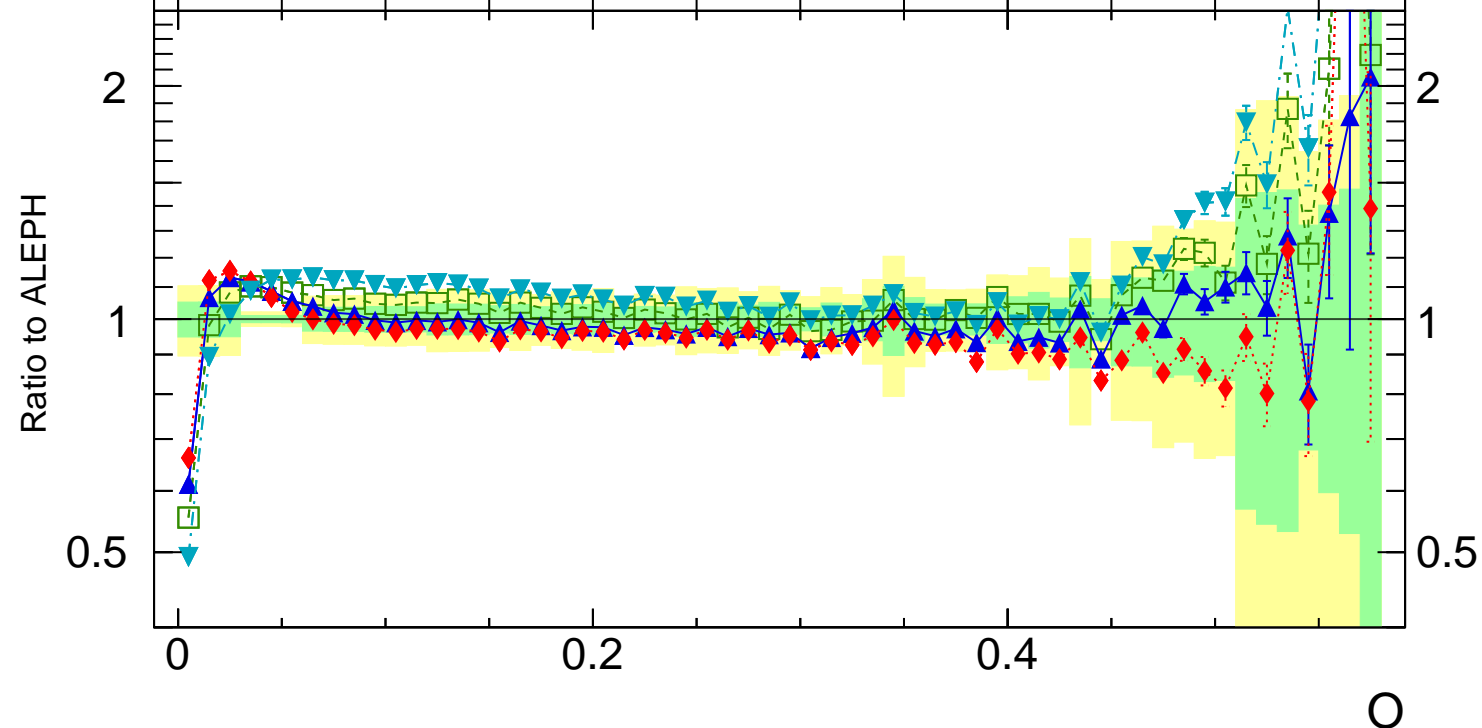

91 GeV ee

γ^*/Z (Hadronic)

- ALEPH
- - □ - - Herwig 7.2.0 default
- - ▲ - - Pythia 8.150 default
- - ◆ - - Sherpa 1.3.1 default
- - ▼ - - Vincia 1.0.28_8.165 default

ALEPH_2004_S5765862

mcplots.cern.ch [arXiv:1306.3436]