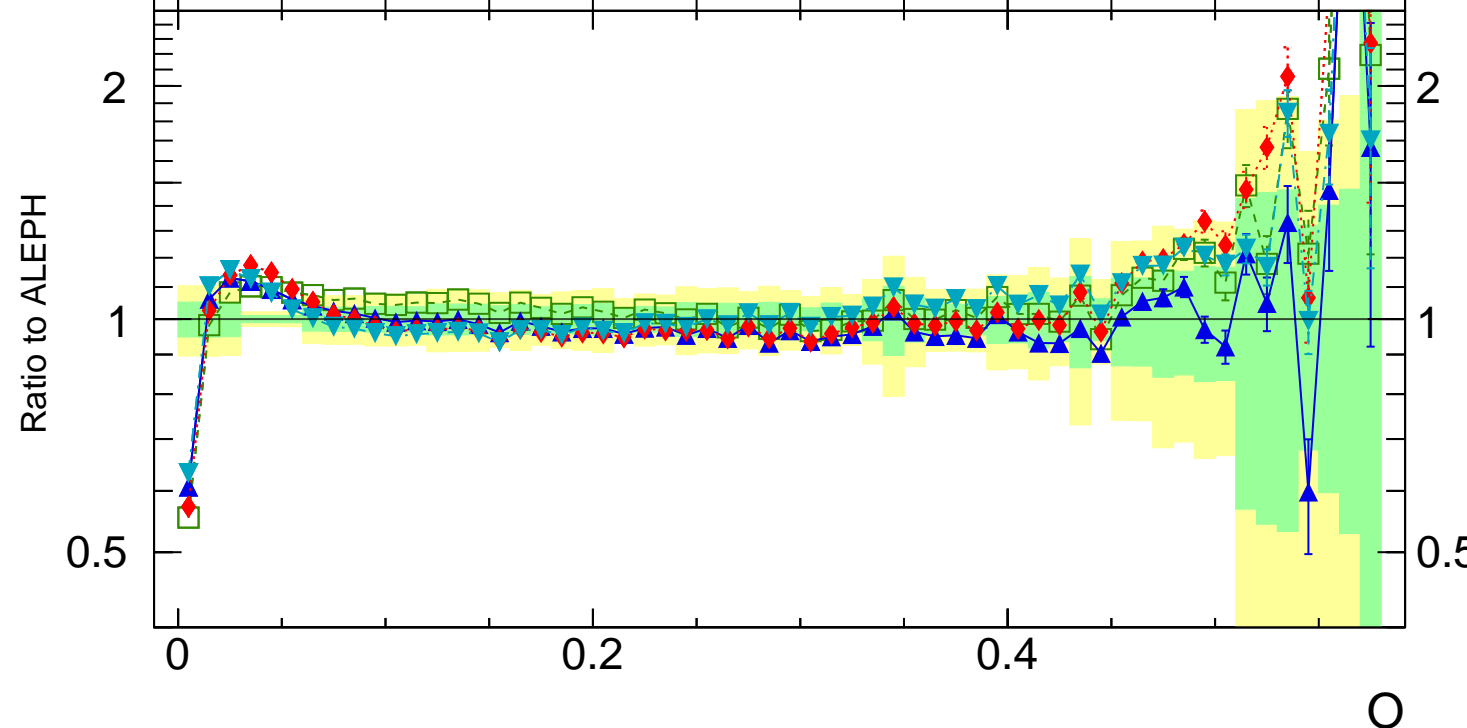

91 GeV ee

γ^*/Z (Hadronic)

- ALEPH
- Herwig 7.2.0 default
- ▲ Pythia 8.176 default
- ◆ Sherpa 1.2.3 default
- ▼ Vincia 2.3.01_8.243 default

ALEPH_2004_S5765862

Rivet 3.1.0, ≥ 5.7 M events
mcplots.cern.ch [arXiv:1306.3436]