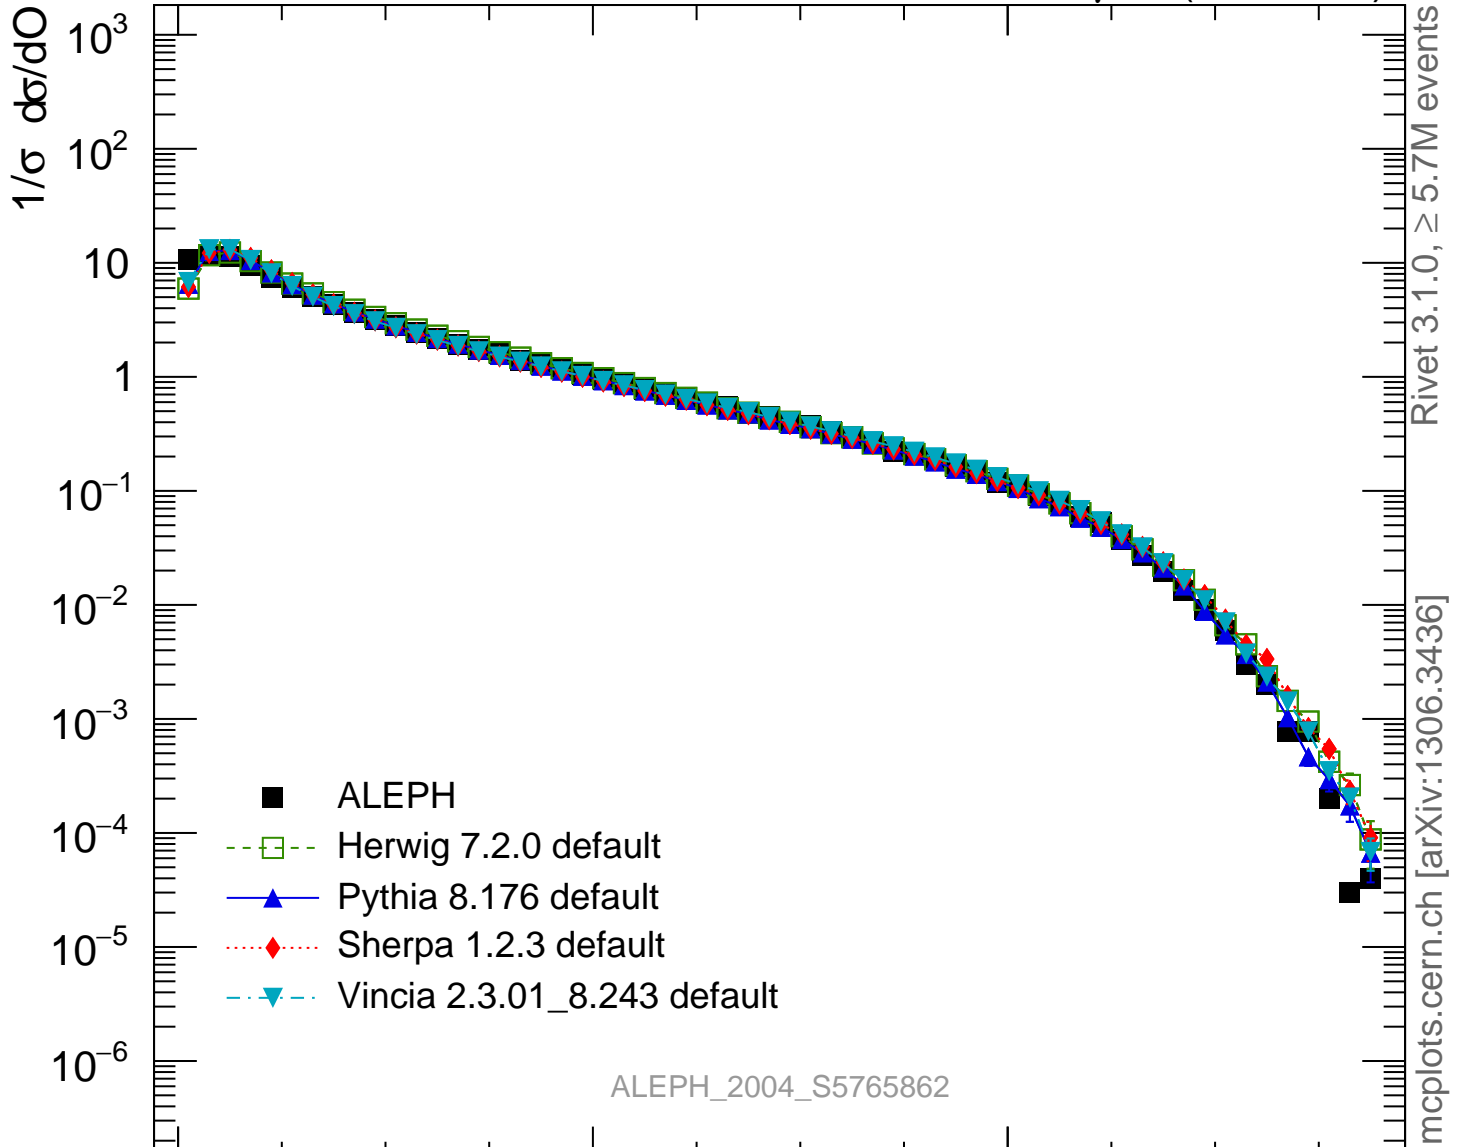

91 GeV ee

γ^*/Z (Hadronic)

- ALEPH
- Herwig 7.2.0 default
- ▲ Pythia 8.176 default
- ◆ Sherpa 1.2.3 default
- ▼ Vincia 2.3.01_8.243 default

ALEPH_2004_S5765862

Rivet 3.1.0, ≥ 5.7 M events
mcplots.cern.ch [arXiv:1306.3436]