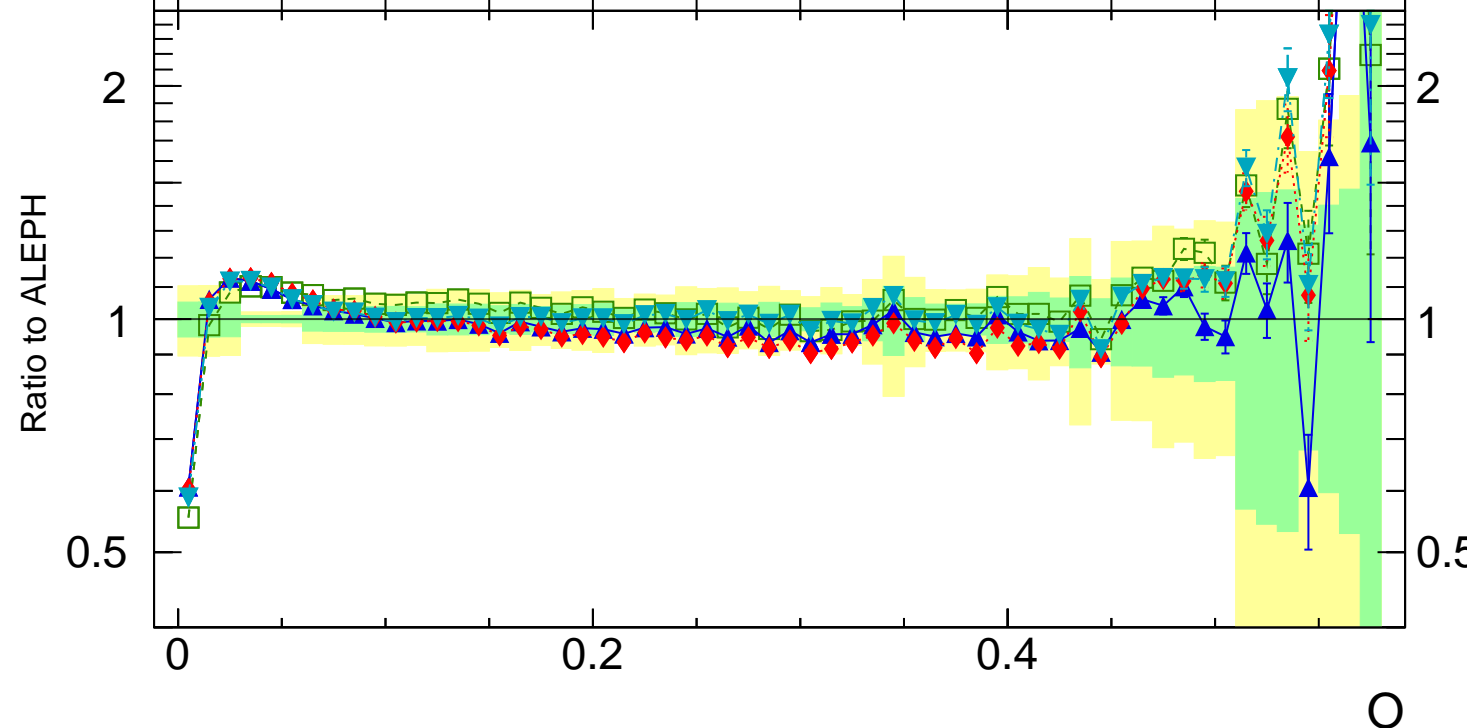

91 GeV ee

γ^*/Z (Hadronic)

- ALEPH
- Herwig 7.2.0 default
- ▲--- Pythia 8.180 default
- ◆--- Sherpa 2.2.2 default
- ▼--- Vincia 1.1.02_8.185 default

ALEPH_2004_S5765862

Rivet 3.1.0, ≥ 5.7 M events
mcplots.cern.ch [arXiv:1306.3436]