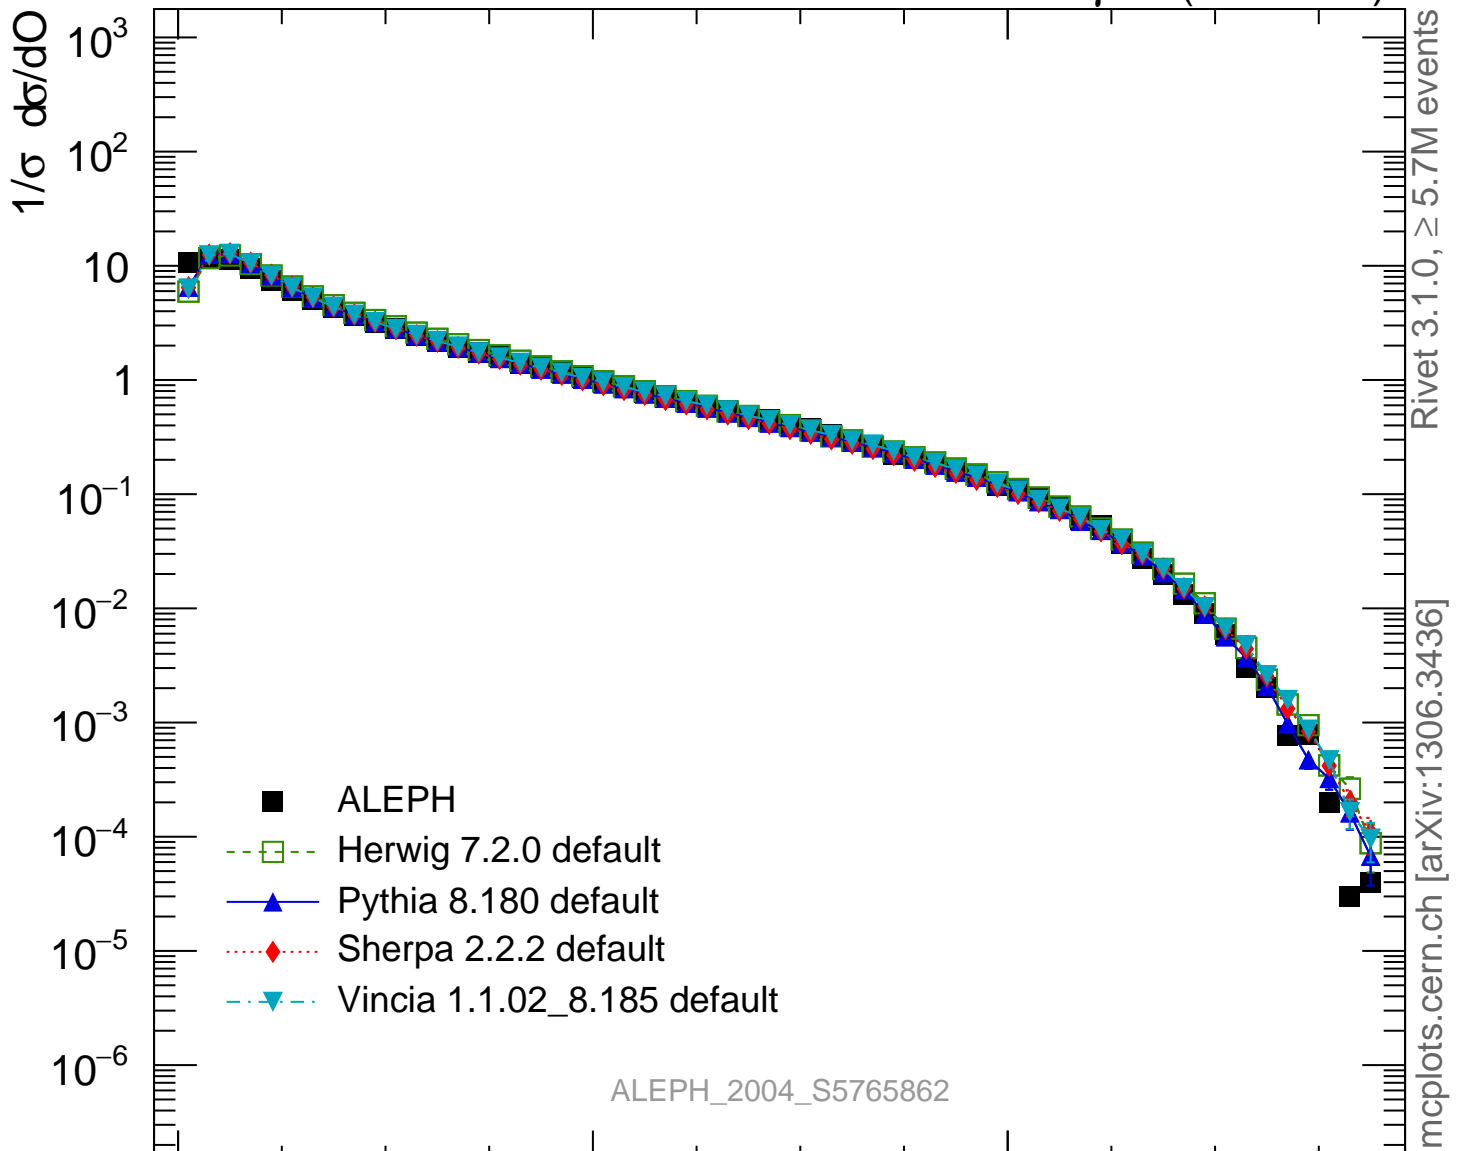

91 GeV ee

γ^*/Z (Hadronic)

- ALEPH
- Herwig 7.2.0 default
- ▲--- Pythia 8.180 default
- ◆--- Sherpa 2.2.2 default
- ▼--- Vincia 1.1.02_8.185 default

ALEPH_2004_S5765862

Rivet 3.1.0, ≥ 5.7 M events
mcplots.cern.ch [arXiv:1306.3436]