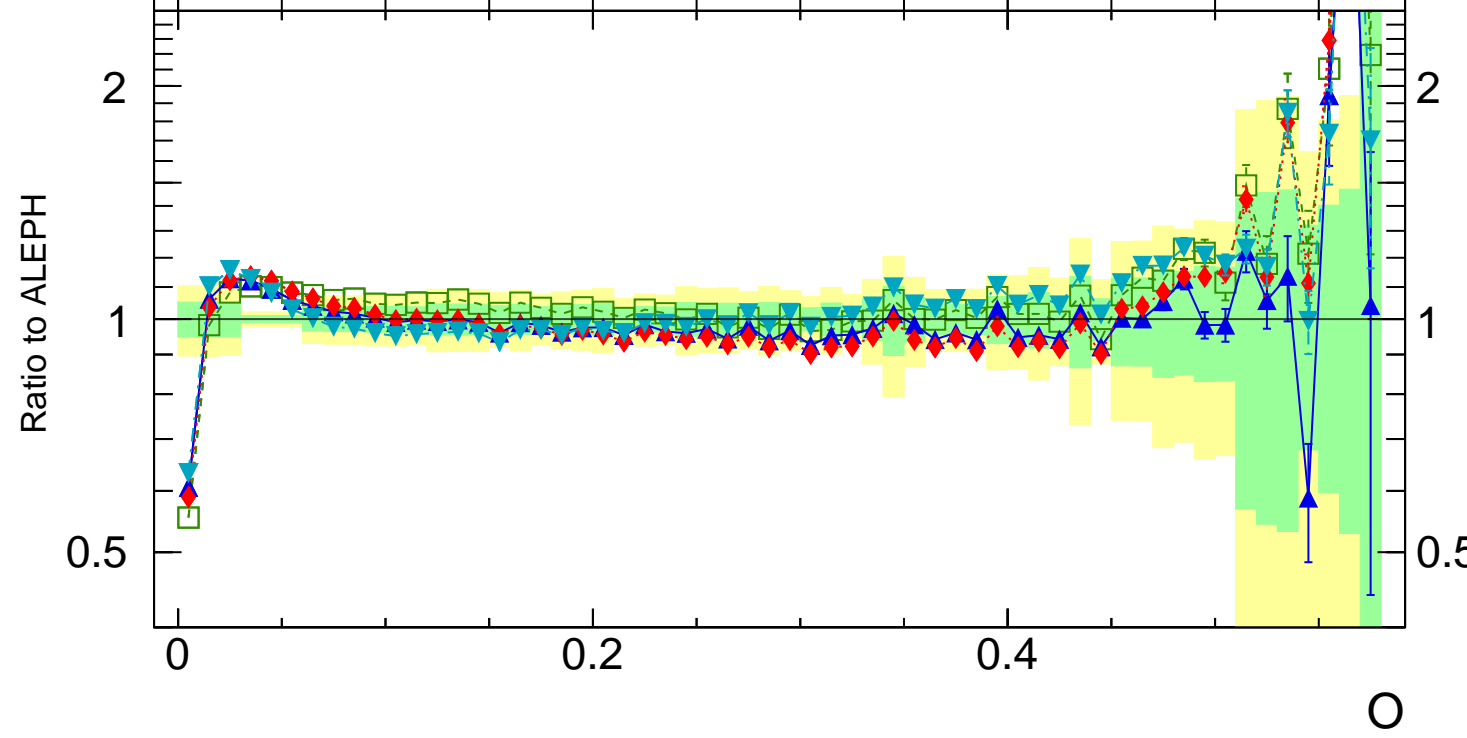

91 GeV ee

γ^*/Z (Hadronic)

- ALEPH
- - □ - - Herwig 7.2.0 default
- - ▲ - - Pythia 8.183 default
- - ◆ - - Sherpa 2.2.8 default
- - ▼ - - Vincia 2.3.01_8.243 default

ALEPH_2004_S5765862

Rivet 3.1.0, ≥ 5.7 M events
mcplots.cern.ch [arXiv:1306.3436]