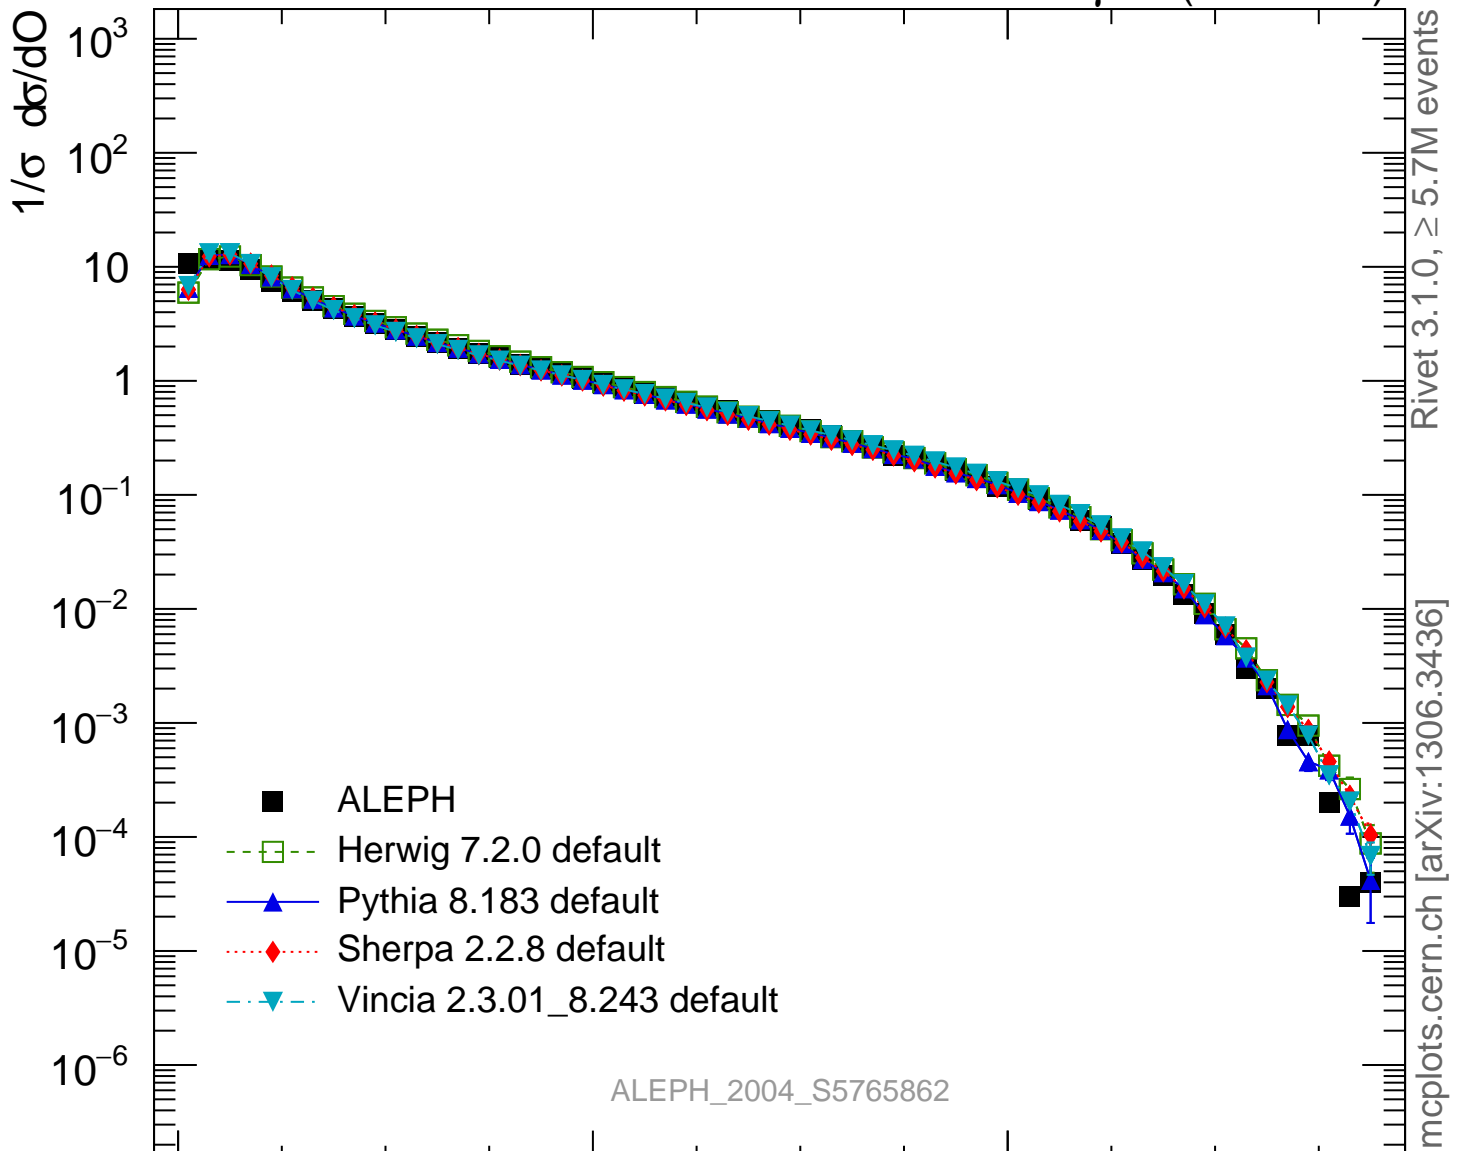

91 GeV ee

γ^*/Z (Hadronic)

- ALEPH
- - □ - - Herwig 7.2.0 default
- - ▲ - - Pythia 8.183 default
- - ◆ - - Sherpa 2.2.8 default
- - ▼ - - Vincia 2.3.01_8.243 default

ALEPH_2004_S5765862

Rivet 3.1.0, ≥ 5.7 M events
mcplots.cern.ch [arXiv:1306.3436]