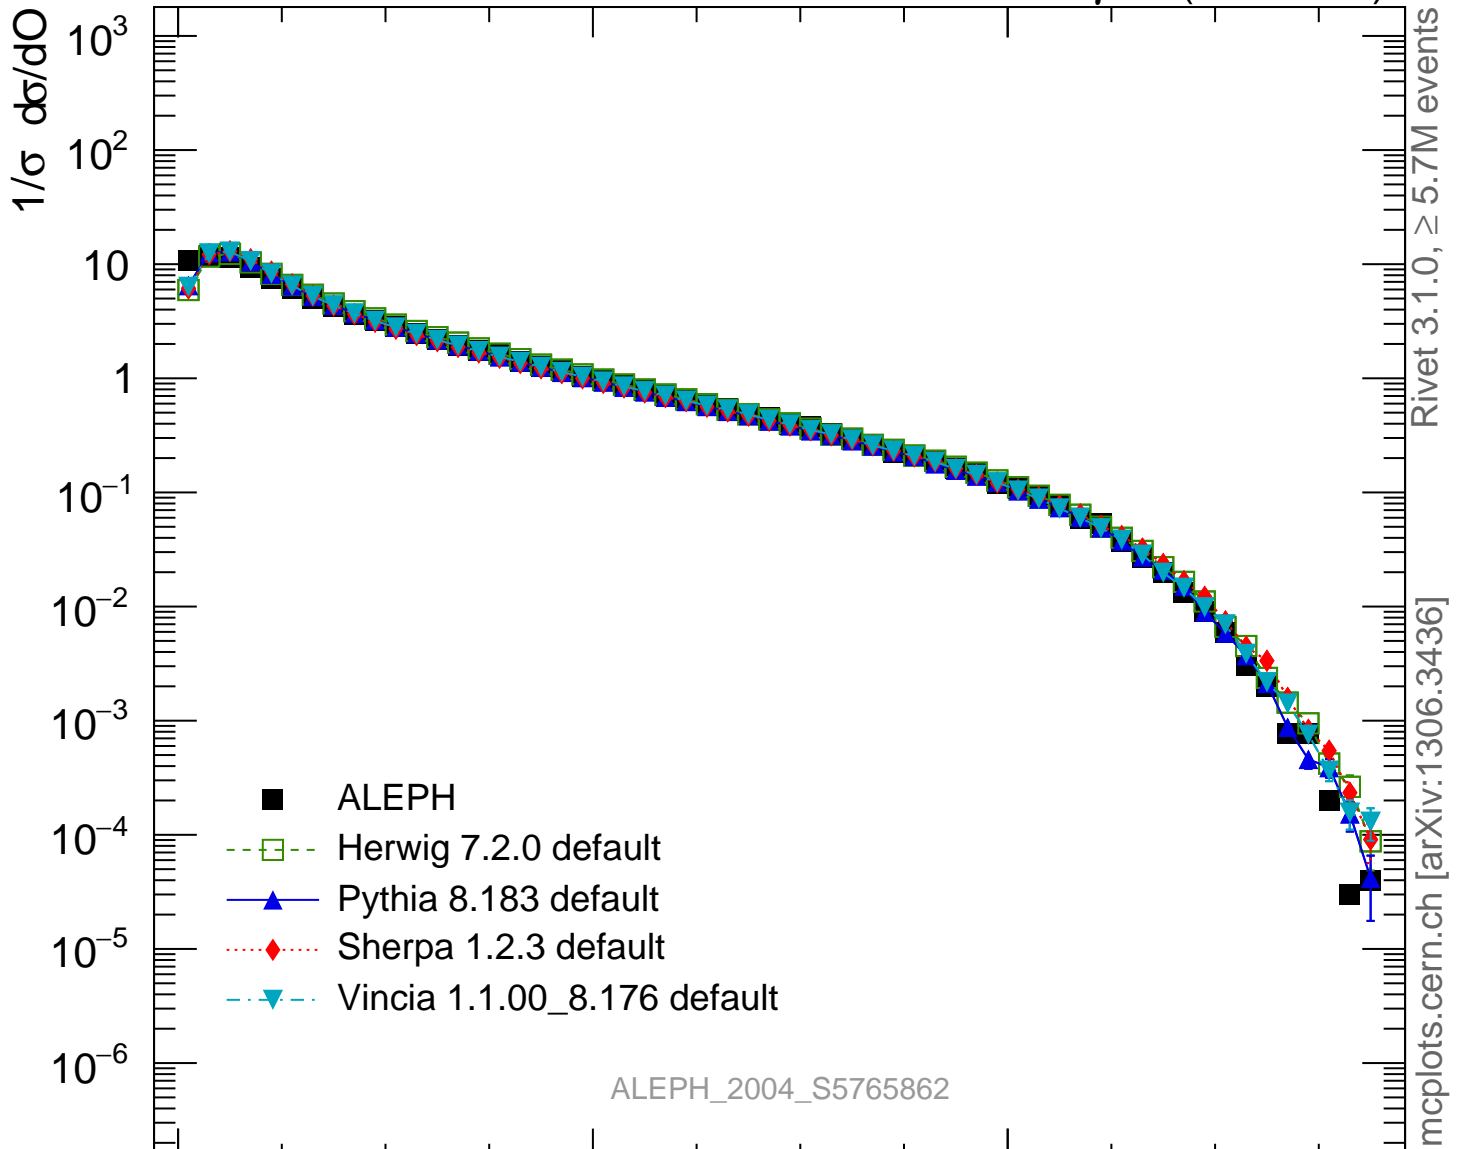

91 GeV ee

γ^*/Z (Hadronic)

- ALEPH
- Herwig 7.2.0 default
- ▲ Pythia 8.183 default
- ◆ Sherpa 1.2.3 default
- ▼ Vincia 1.1.00_8.176 default

ALEPH_2004_S5765862

Rivet 3.1.0, $\geq 5.7M$ events
mcplots.cern.ch [arXiv:1306.3436]