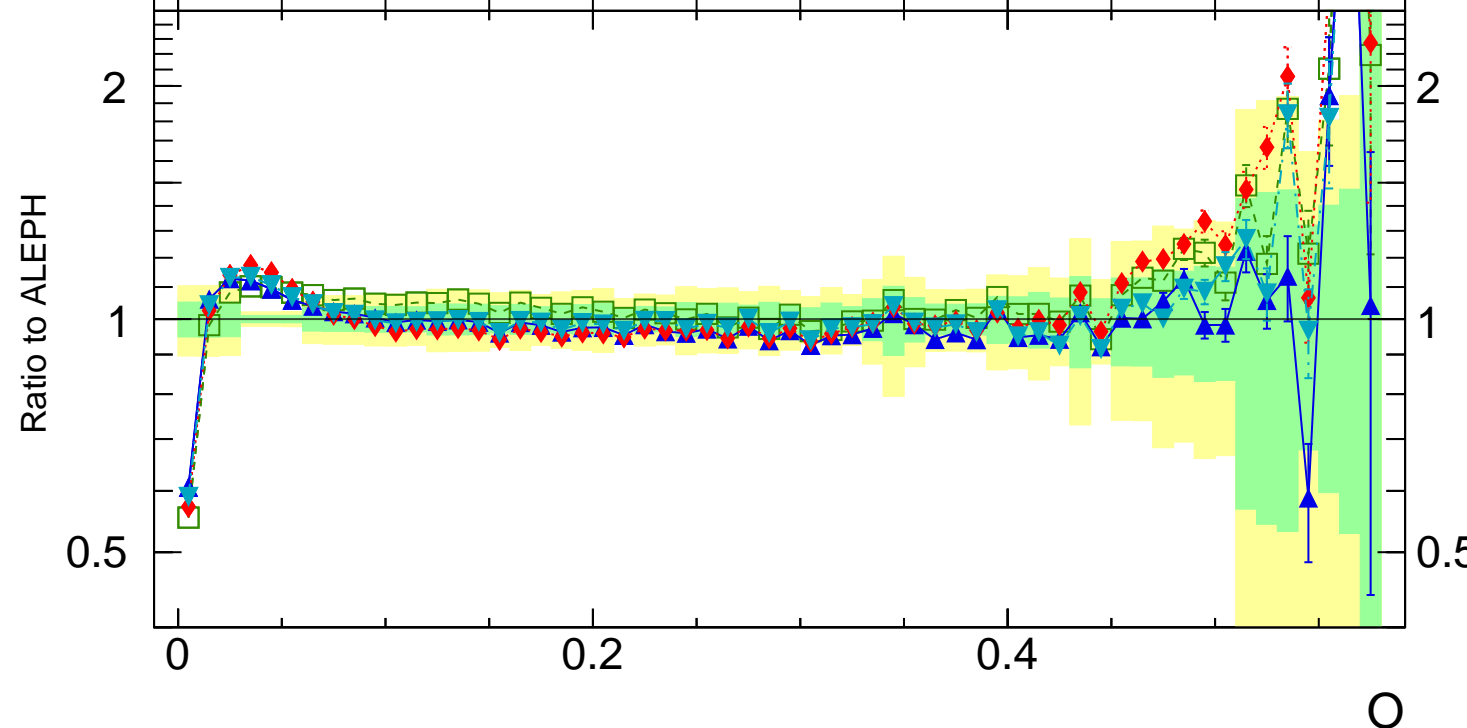

91 GeV ee

γ^*/Z (Hadronic)

- ALEPH
- Herwig 7.2.0 default
- ▲ Pythia 8.183 default
- ◆ Sherpa 1.2.3 default
- ▼ Vincia 1.1.00_8.176 default

ALEPH_2004_S5765862

Rivet 3.1.0, $\geq 5.7M$ events
mcplots.cern.ch [arXiv:1306.3436]