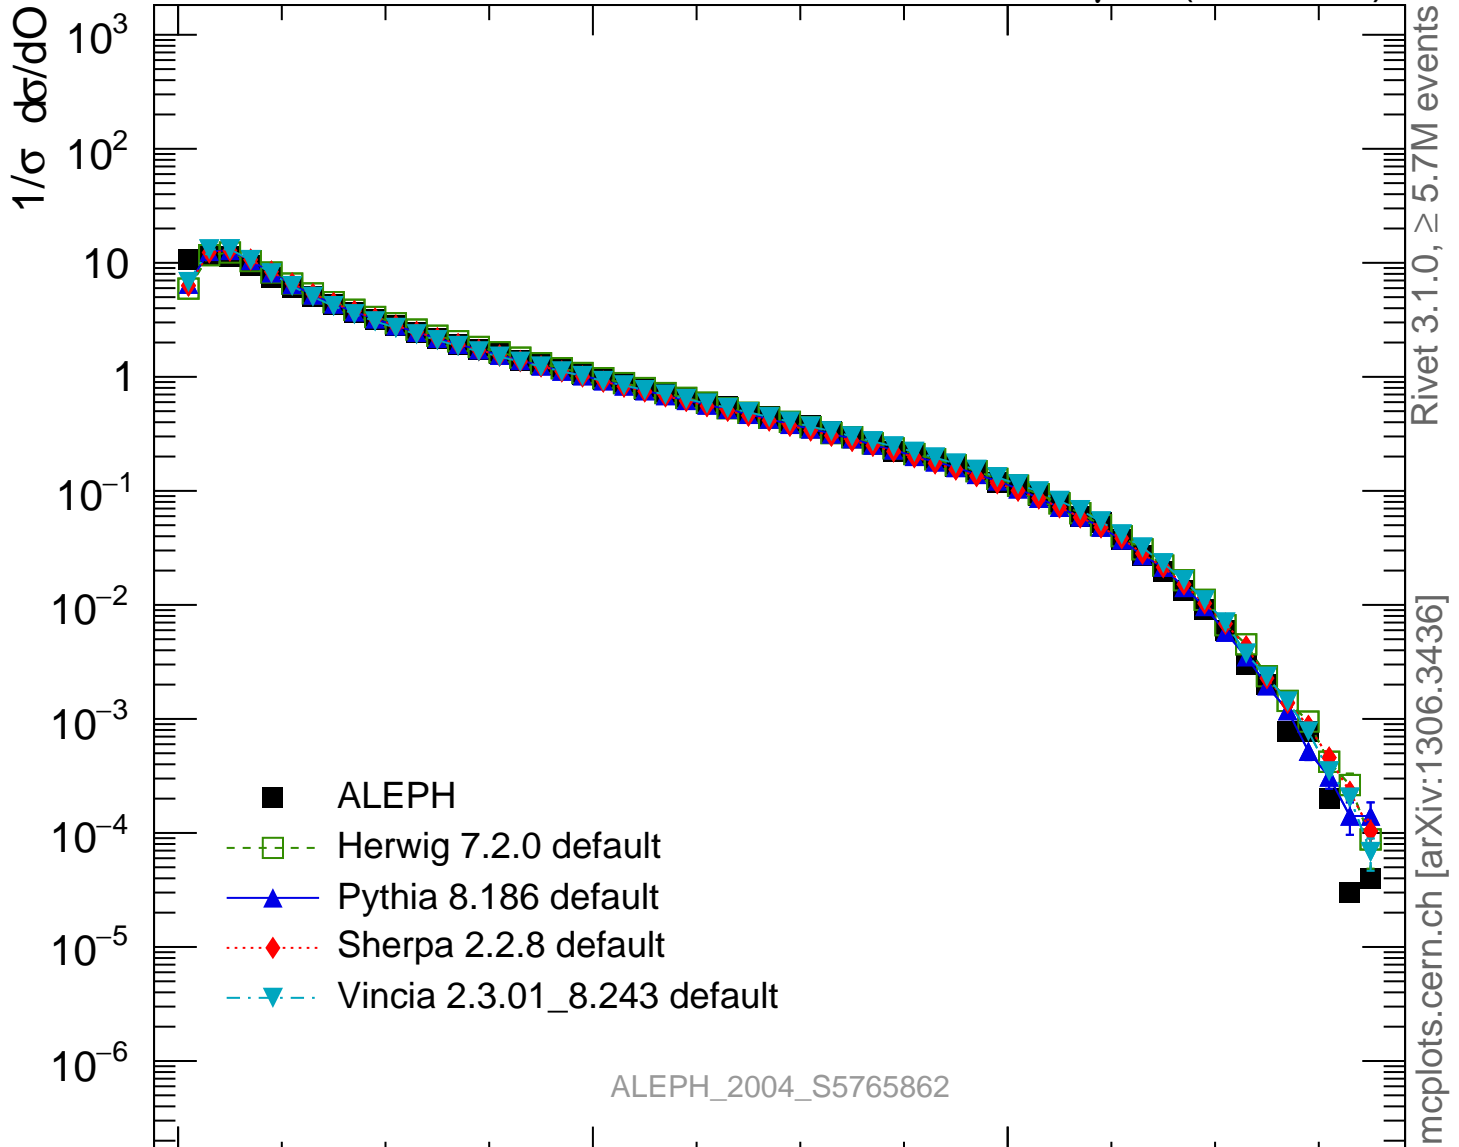

91 GeV ee

γ^*/Z (Hadronic)

- ALEPH
- Herwig 7.2.0 default
- ▲--- Pythia 8.186 default
- ◆--- Sherpa 2.2.8 default
- ▼--- Vincia 2.3.01_8.243 default

ALEPH_2004_S5765862

Rivet 3.1.0, ≥ 5.7 M events
mcplots.cern.ch [arXiv:1306.3436]