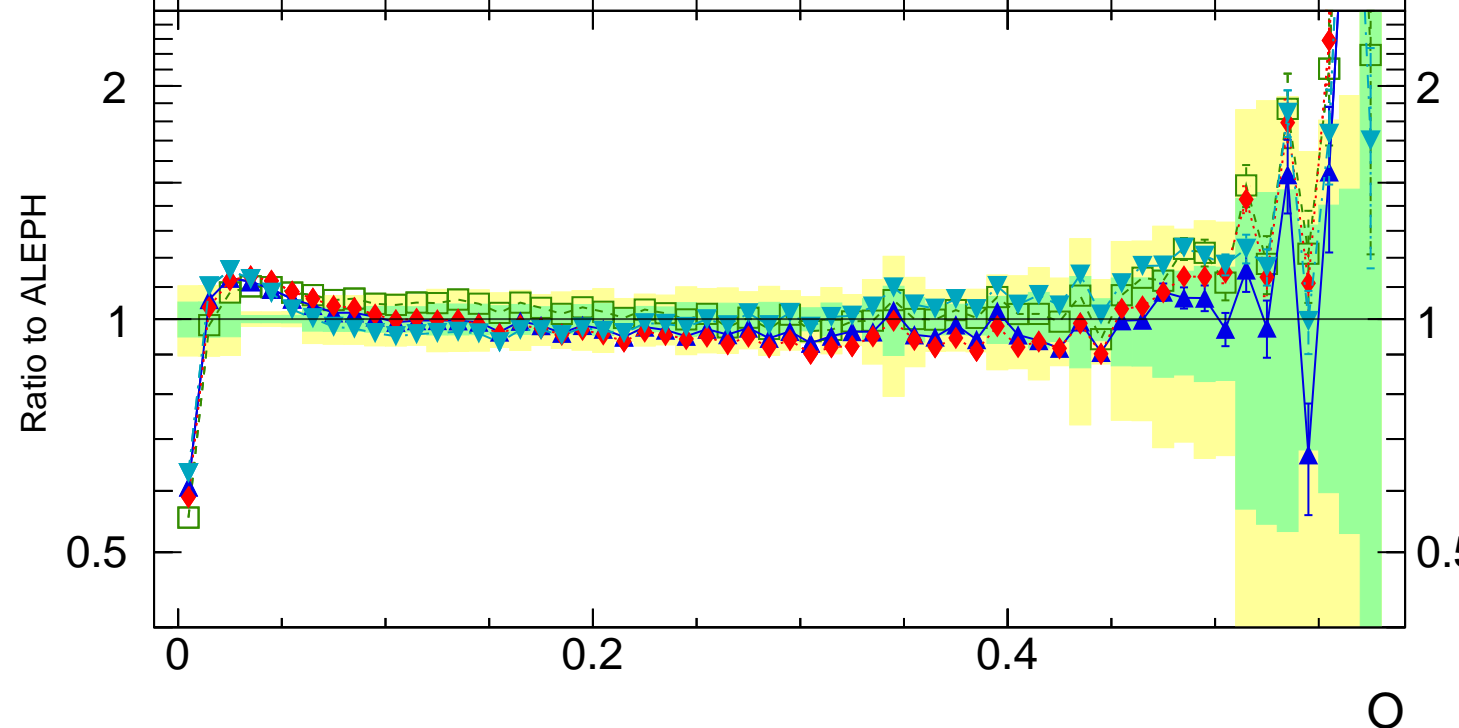

91 GeV ee

γ^*/Z (Hadronic)

- ALEPH
- Herwig 7.2.0 default
- ▲--- Pythia 8.186 default
- ◆--- Sherpa 2.2.8 default
- ▼--- Vincia 2.3.01_8.243 default

ALEPH_2004_S5765862

Rivet 3.1.0, ≥ 5.7 M events
mcplots.cern.ch [arXiv:1306.3436]