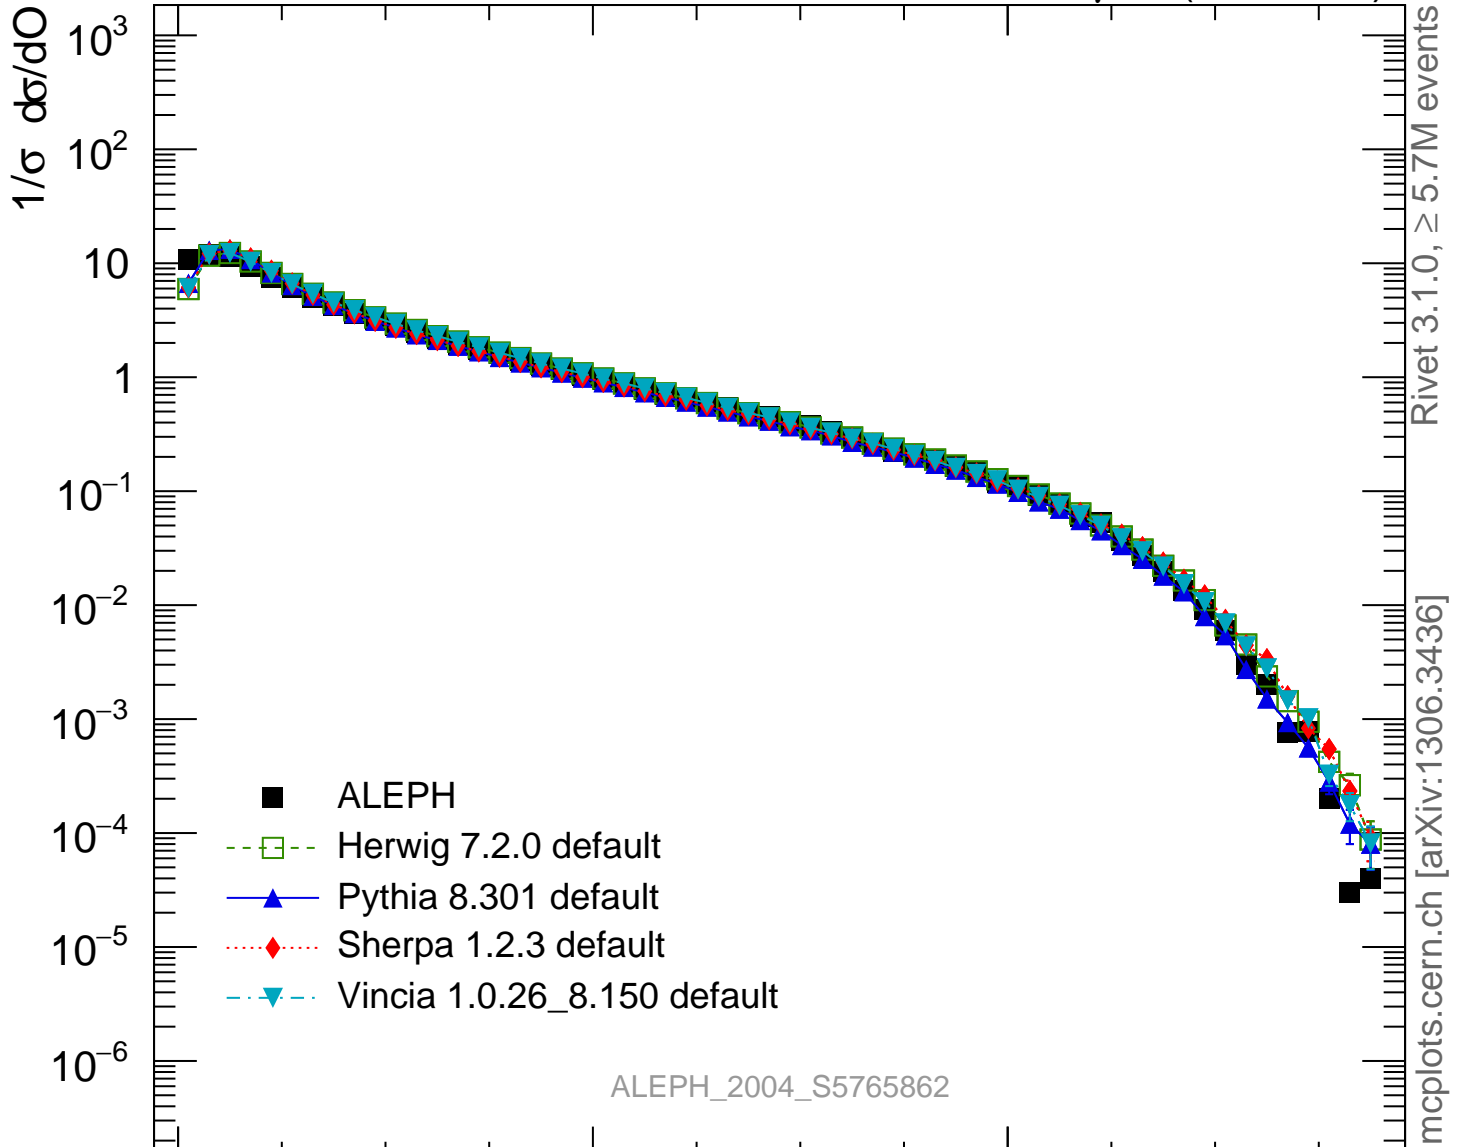

91 GeV ee

γ^*/Z (Hadronic)

- ALEPH
- - □ - - Herwig 7.2.0 default
- ▲ — Pythia 8.301 default
- ... ◆ ... Sherpa 1.2.3 default
- - ▼ - - Vincia 1.0.26_8.150 default

ALEPH_2004_S5765862

Rivet 3.1.0, $\geq 5.7M$ events
mcplots.cern.ch [arXiv:1306.3436]