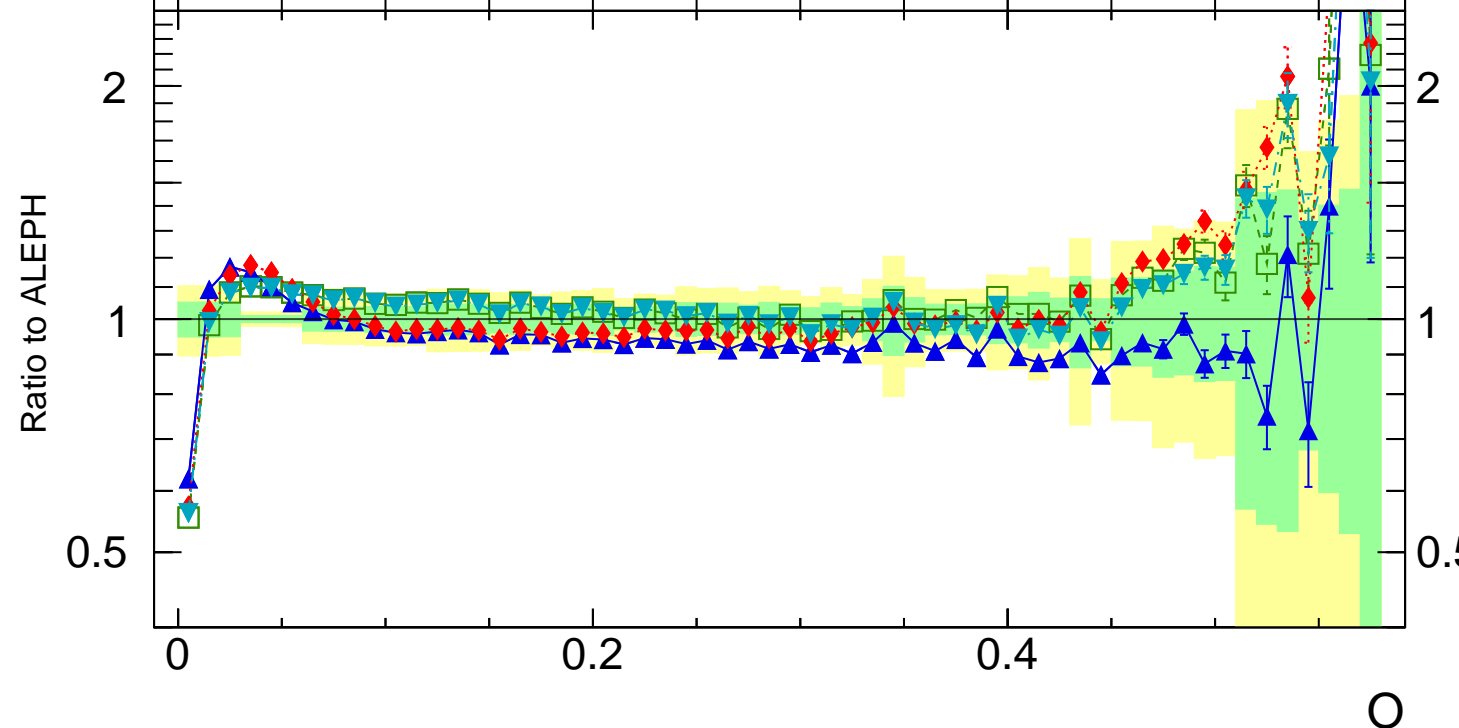

91 GeV ee

γ^*/Z (Hadronic)

- ALEPH
- - □ - - Herwig 7.2.0 default
- ▲ — Pythia 8.301 default
- ... ◆ ... Sherpa 1.2.3 default
- - ▼ - - Vincia 1.0.26_8.150 default

ALEPH_2004_S5765862

Rivet 3.1.0, $\geq 5.7M$ events
mcplots.cern.ch [arXiv:1306.3436]