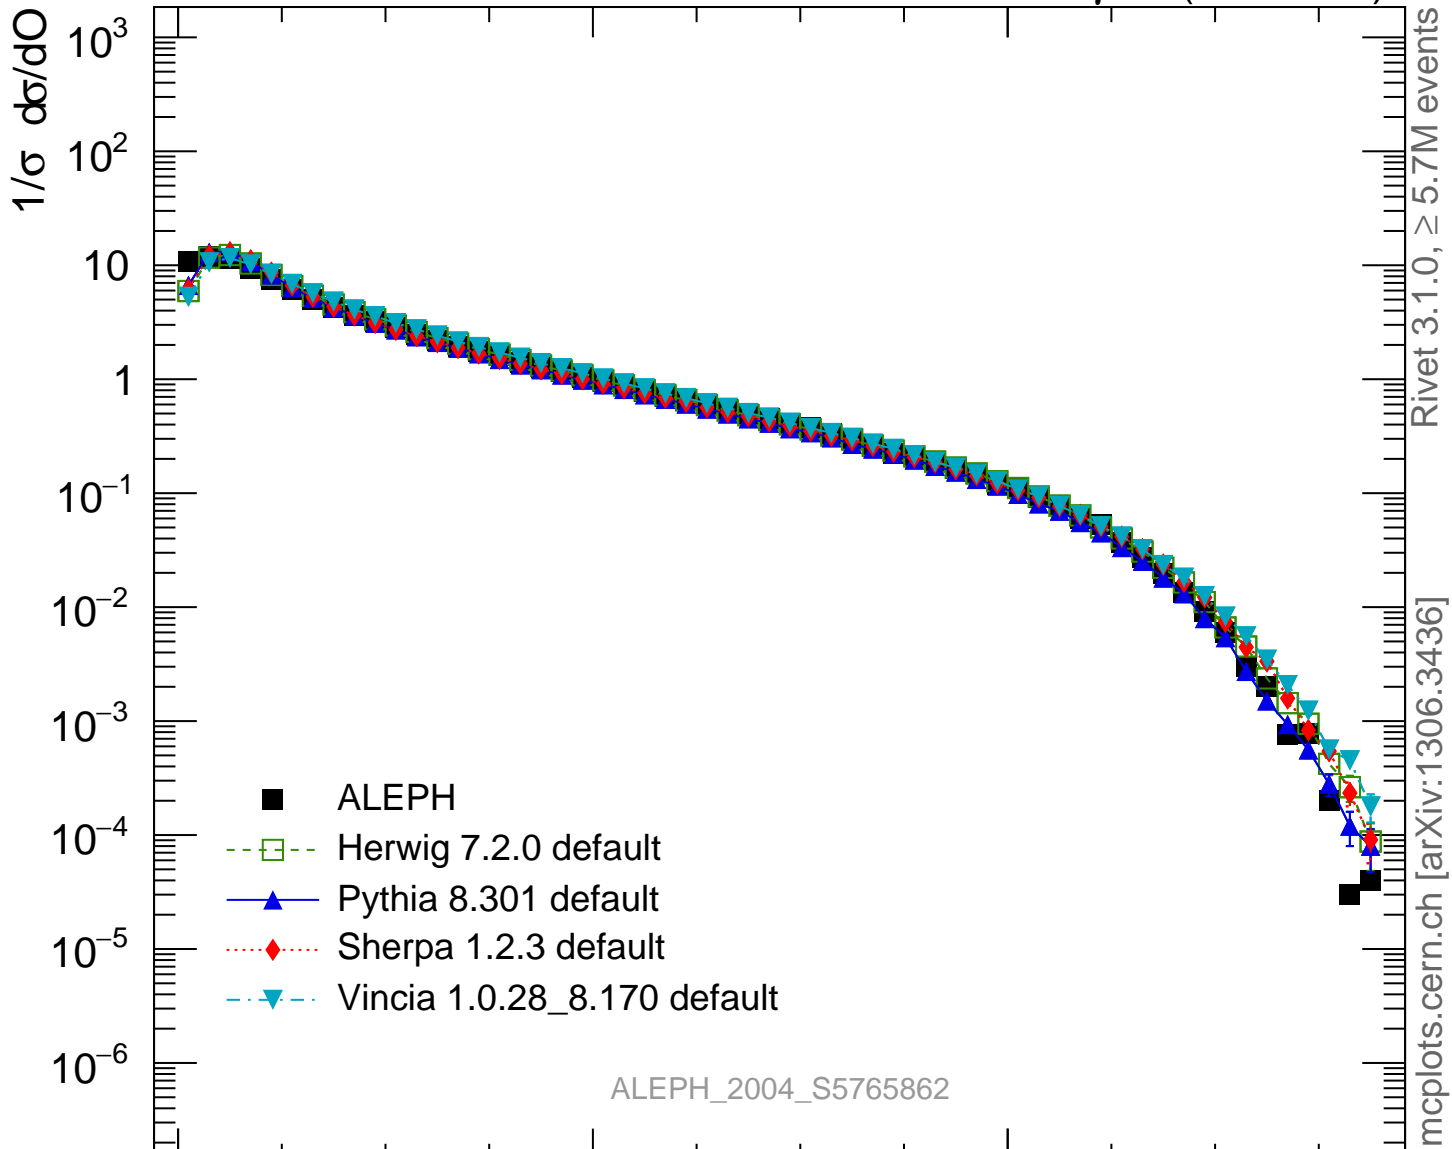

91 GeV ee

γ^*/Z (Hadronic)

- ALEPH
- - □ - - Herwig 7.2.0 default
- ▲ — Pythia 8.301 default
- ... ◆ ... Sherpa 1.2.3 default
- - ▼ - - Vincia 1.0.28_8.170 default

ALEPH_2004_S5765862

Rivet 3.1.0, $\geq 5.7M$ events
mcplots.cern.ch [arXiv:1306.3436]