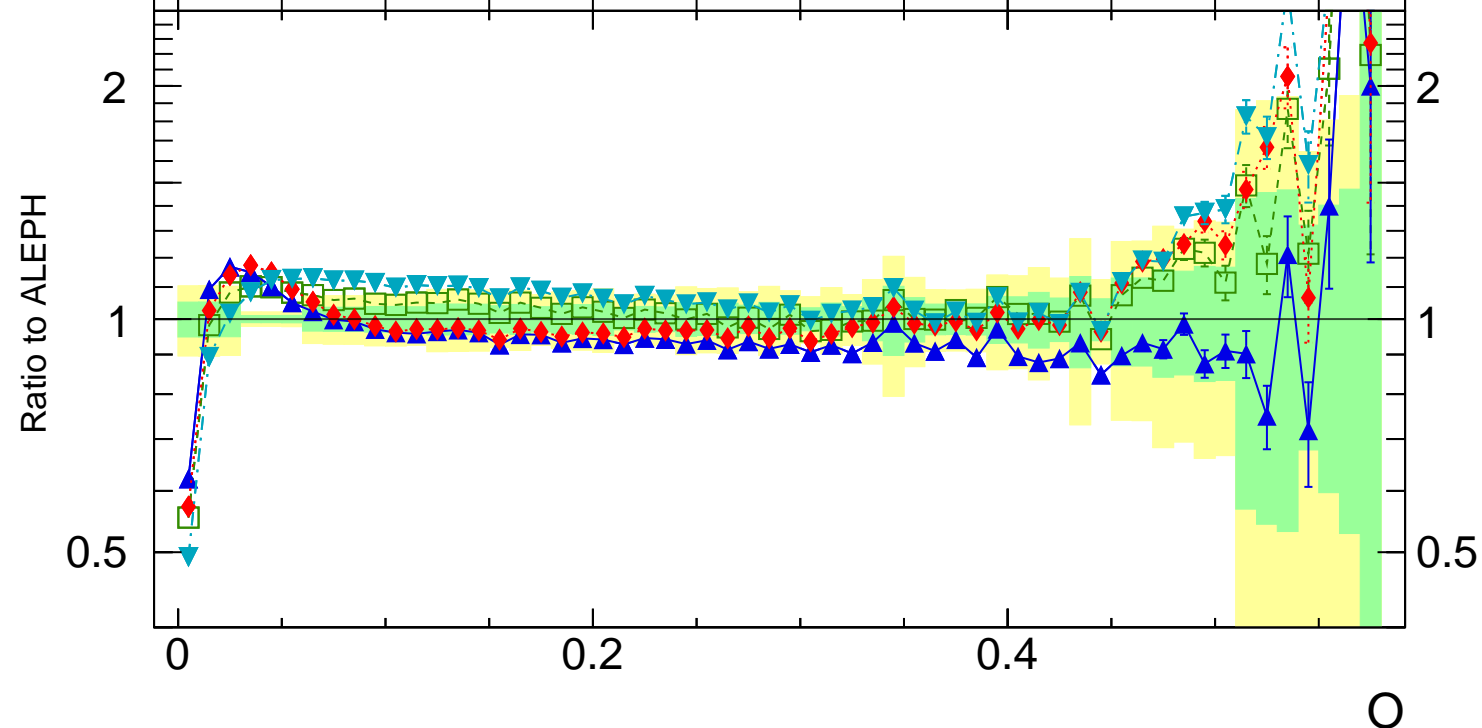

91 GeV ee

γ^*/Z (Hadronic)

- ALEPH
- - □ - - Herwig 7.2.0 default
- ▲ — Pythia 8.301 default
- ... ◆ ... Sherpa 1.2.3 default
- - ▼ - - Vincia 1.0.28_8.170 default

ALEPH_2004_S5765862

Rivet 3.1.0, $\geq 5.7M$ events
mcplots.cern.ch [arXiv:1306.3436]