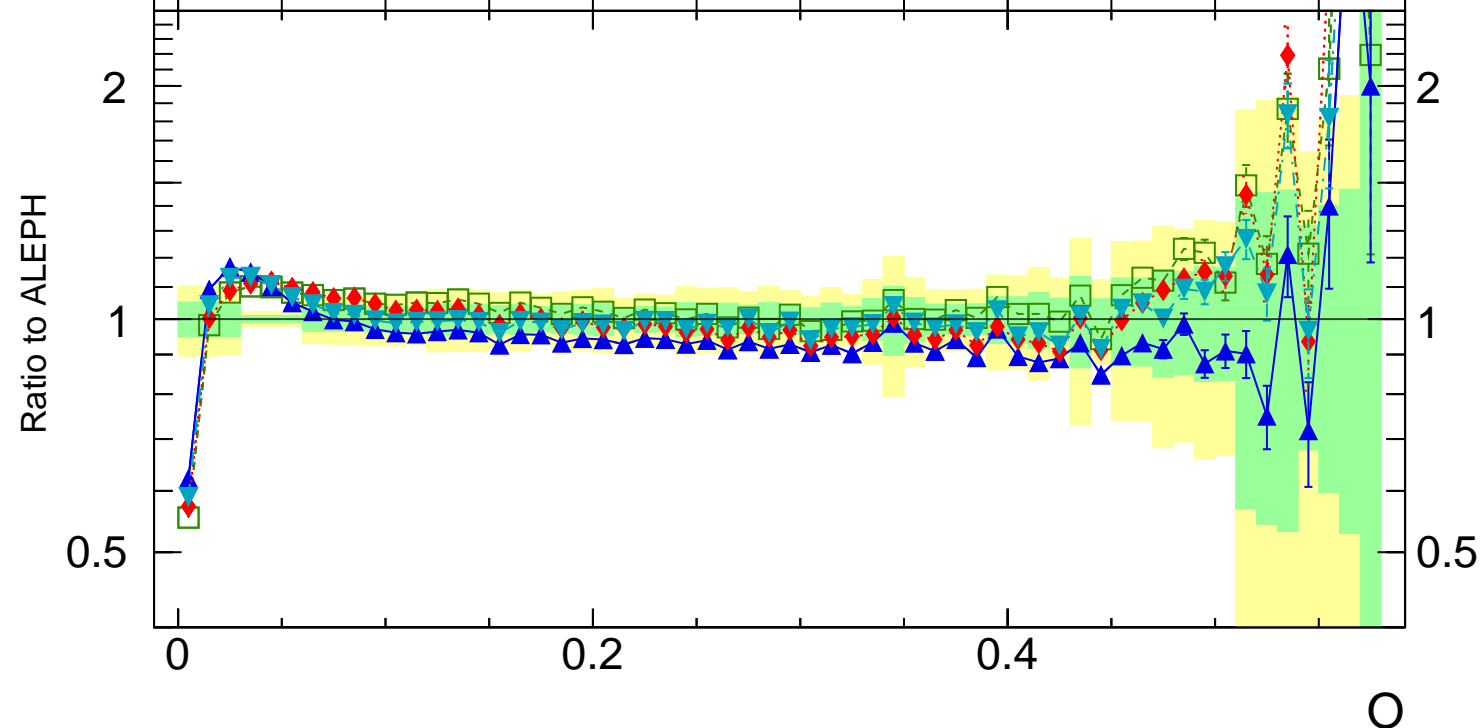

91 GeV ee

γ^*/Z (Hadronic)

- ALEPH
- Herwig 7.2.0 default
- ▲--- Pythia 8.301 default
- ◆--- Sherpa 2.1.1 default
- ▼--- Vincia 1.1.00_8.176 default

ALEPH_2004_S5765862

mcplots.cern.ch [arXiv:1306.3436]

0