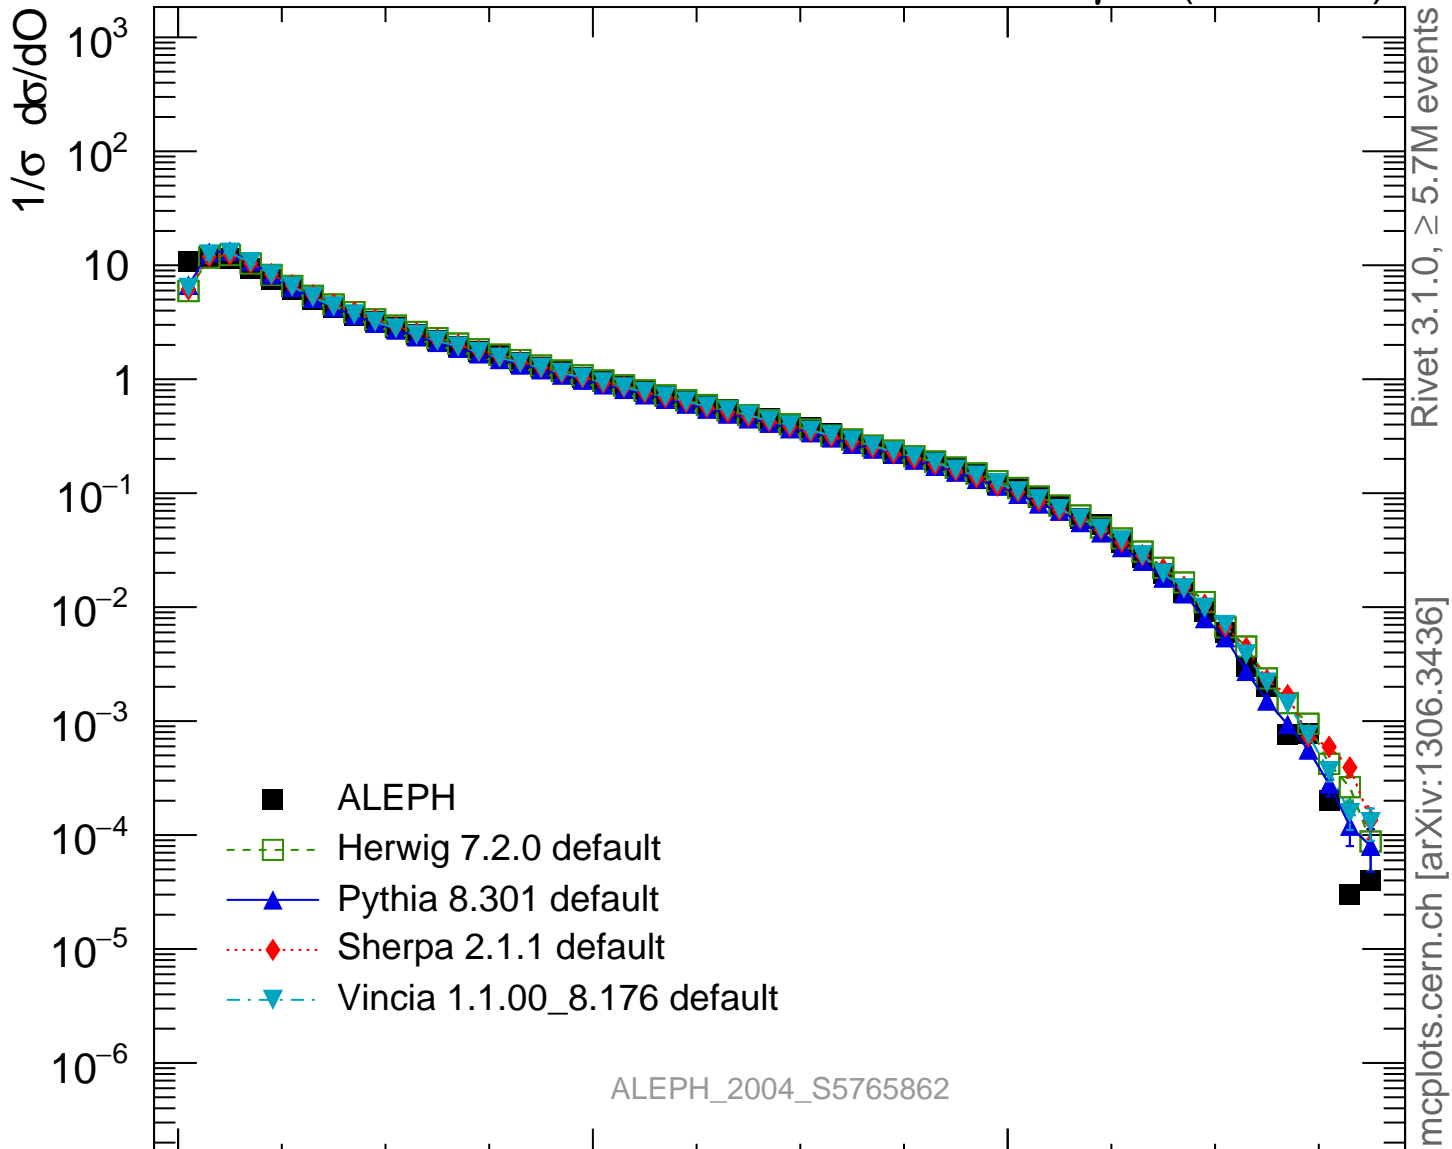

91 GeV ee

γ^*/Z (Hadronic)

- ALEPH
- Herwig 7.2.0 default
- ▲--- Pythia 8.301 default
- ◆--- Sherpa 2.1.1 default
- ▼--- Vincia 1.1.00_8.176 default

ALEPH_2004_S5765862

mcplots.cern.ch [arXiv:1306.3436]

0