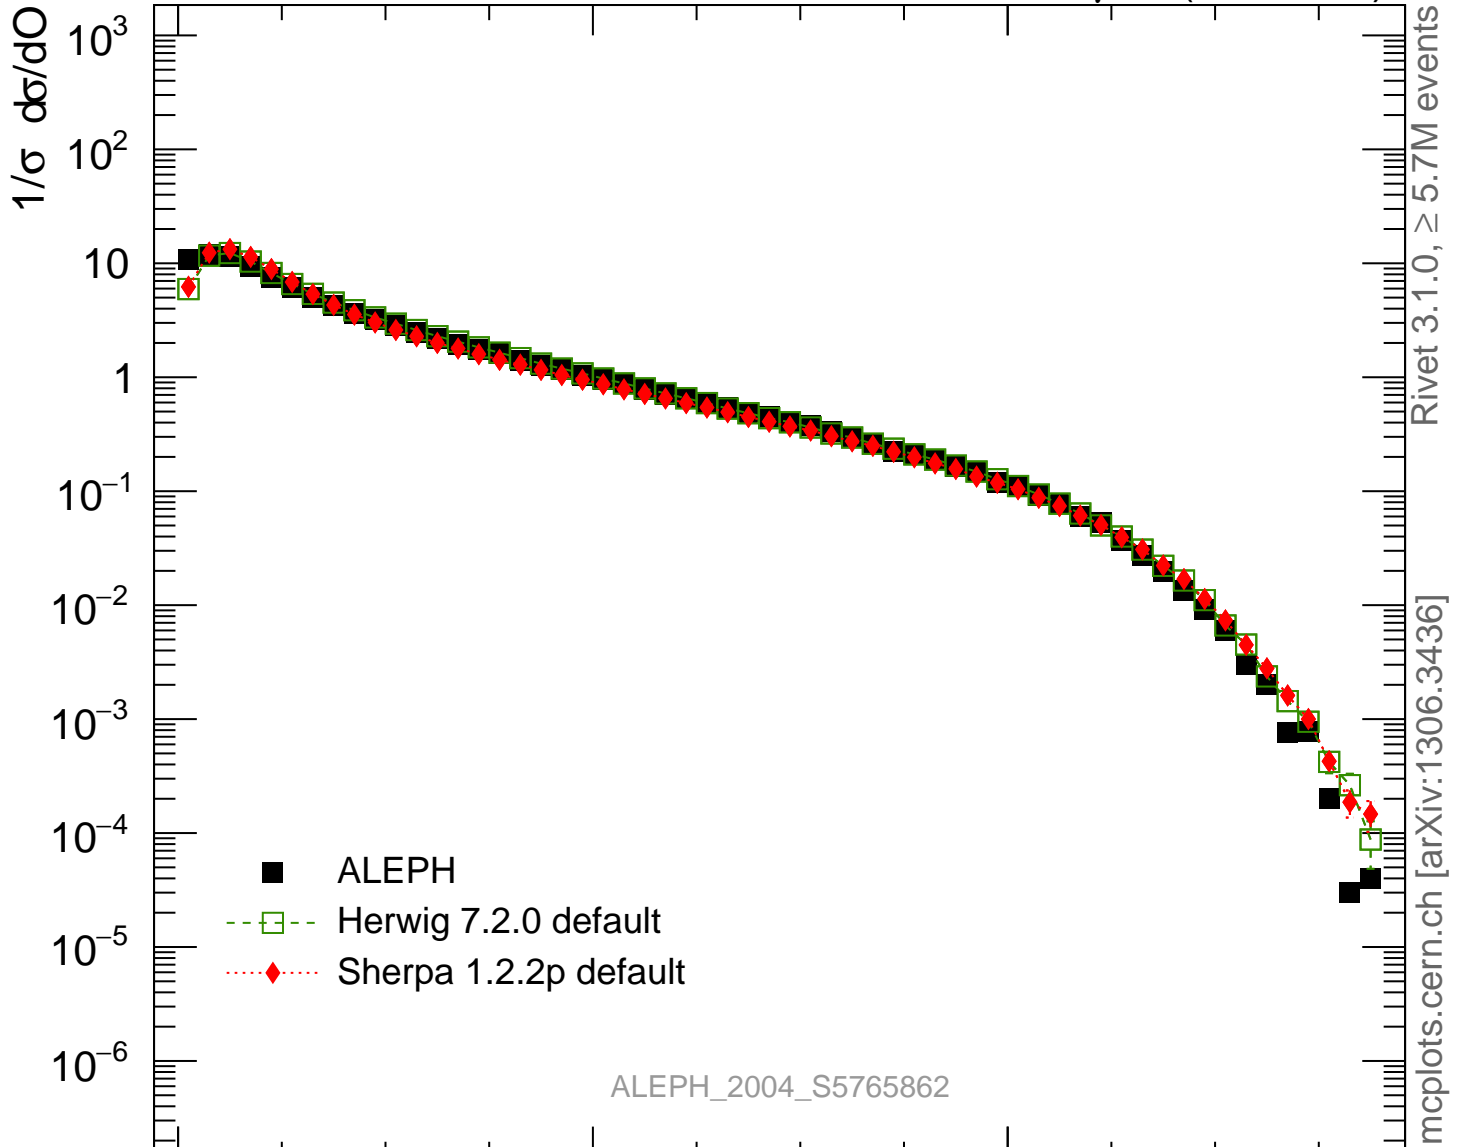

91 GeV ee

γ^*/Z (Hadronic)

- ALEPH
- Herwig 7.2.0 default
- ...◆... Sherpa 1.2.2p default

ALEPH_2004_S5765862

mcplots.cern.ch [arXiv:1306.3436]