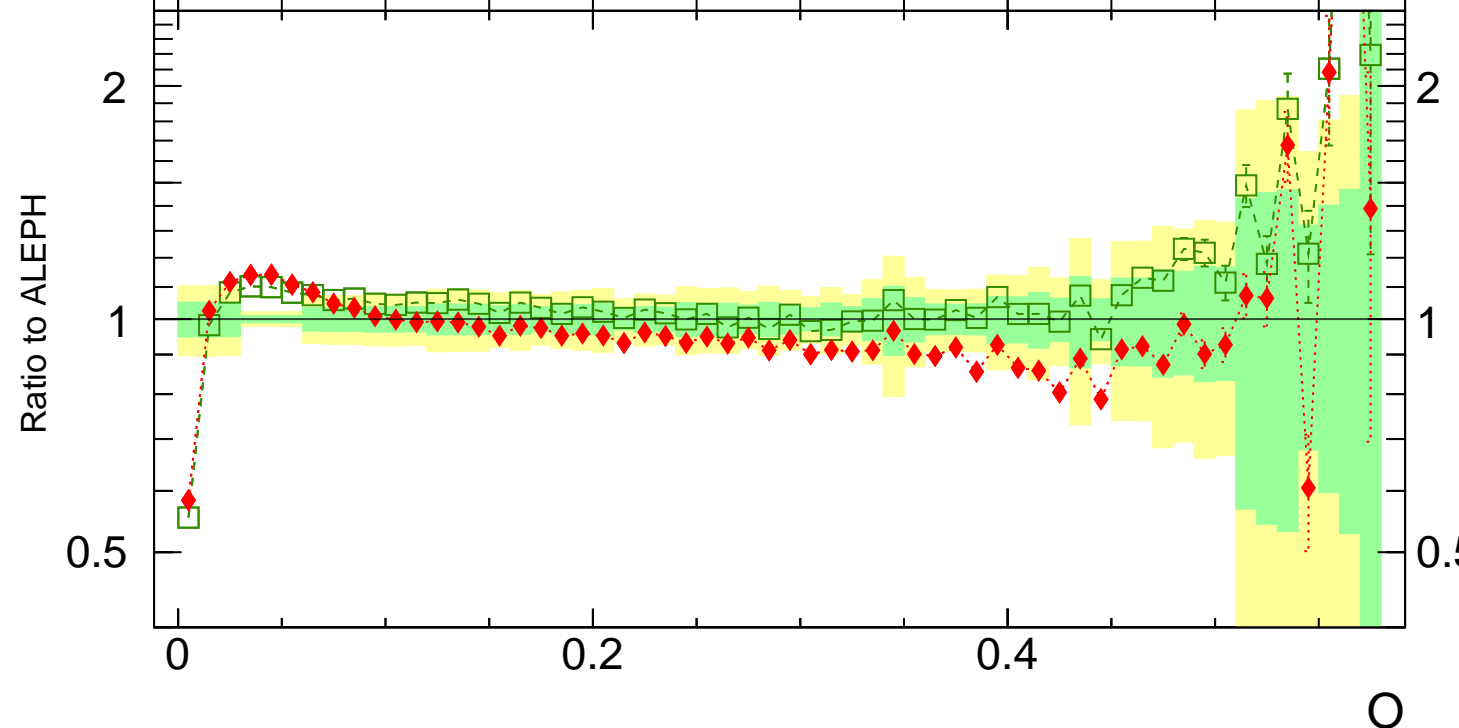

91 GeV ee

γ^*/Z (Hadronic)

- ALEPH
- - □ - - Herwig 7.2.0 default
- ⋯ ♦ ⋯ Sherpa 1.4.1 default

ALEPH_2004_S5765862

Rivet 3.1.0, $\geq 5.7M$ events
mcplots.cern.ch [arXiv:1306.3436]