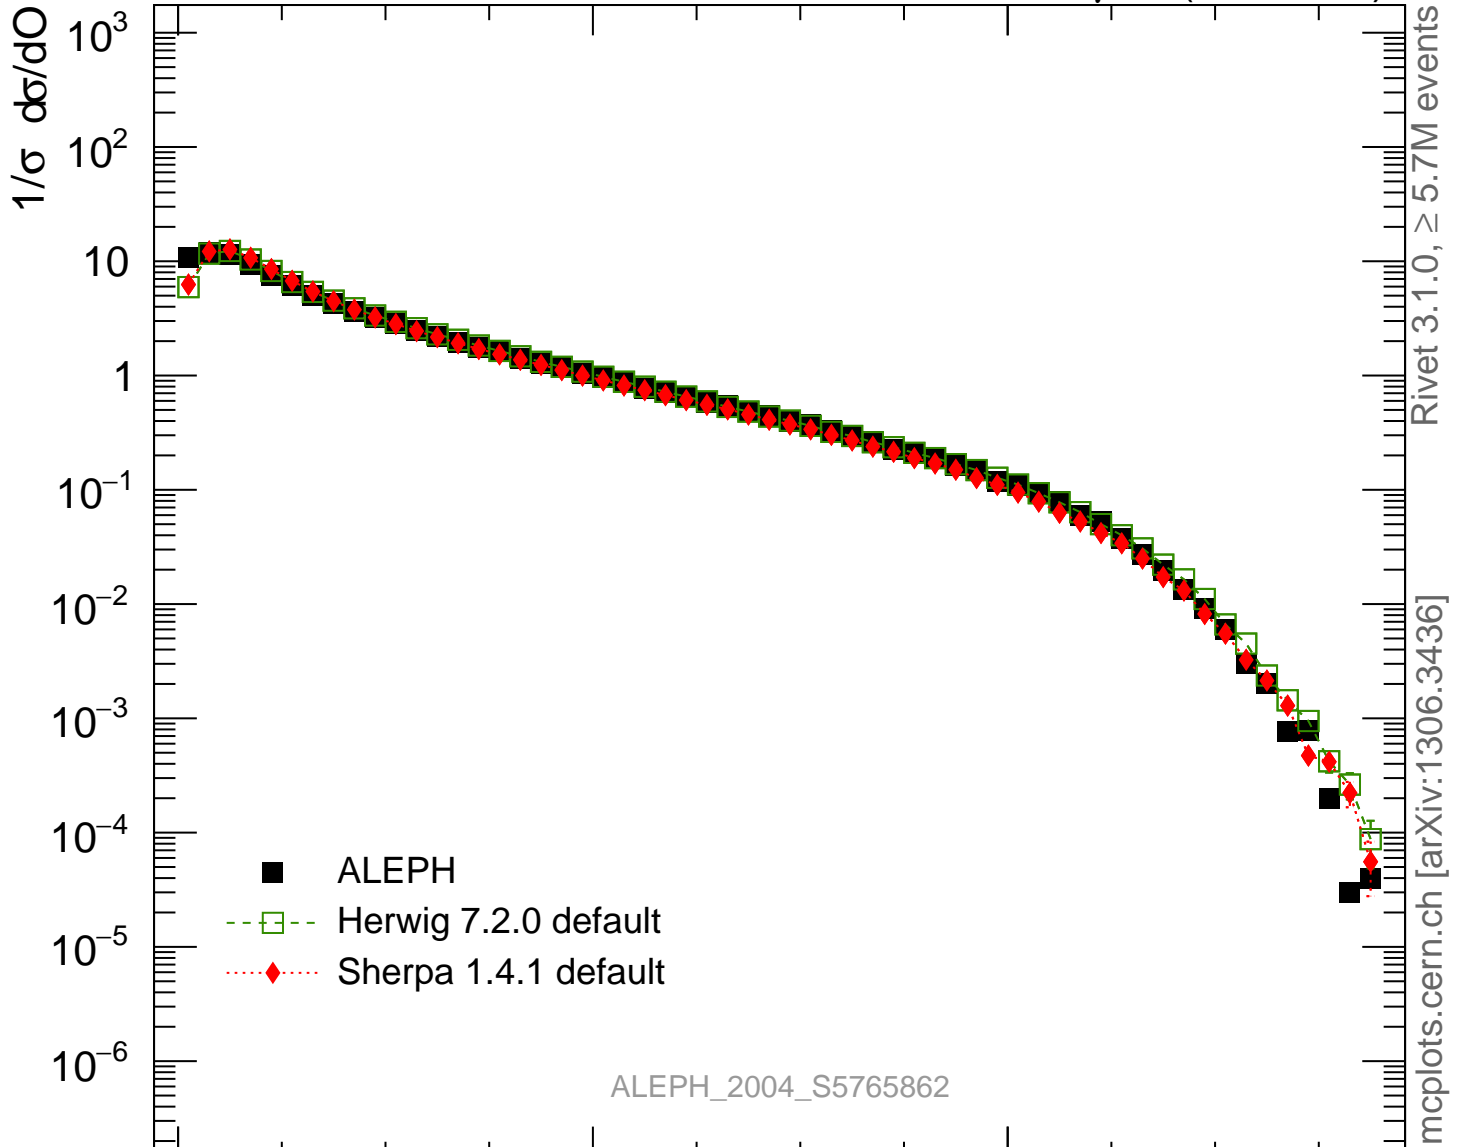

91 GeV ee

γ^*/Z (Hadronic)

- ALEPH
- - □ - - Herwig 7.2.0 default
- ⋯ ♦ ⋯ Sherpa 1.4.1 default

ALEPH_2004_S5765862

Rivet 3.1.0, $\geq 5.7M$ events
mcplots.cern.ch [arXiv:1306.3436]