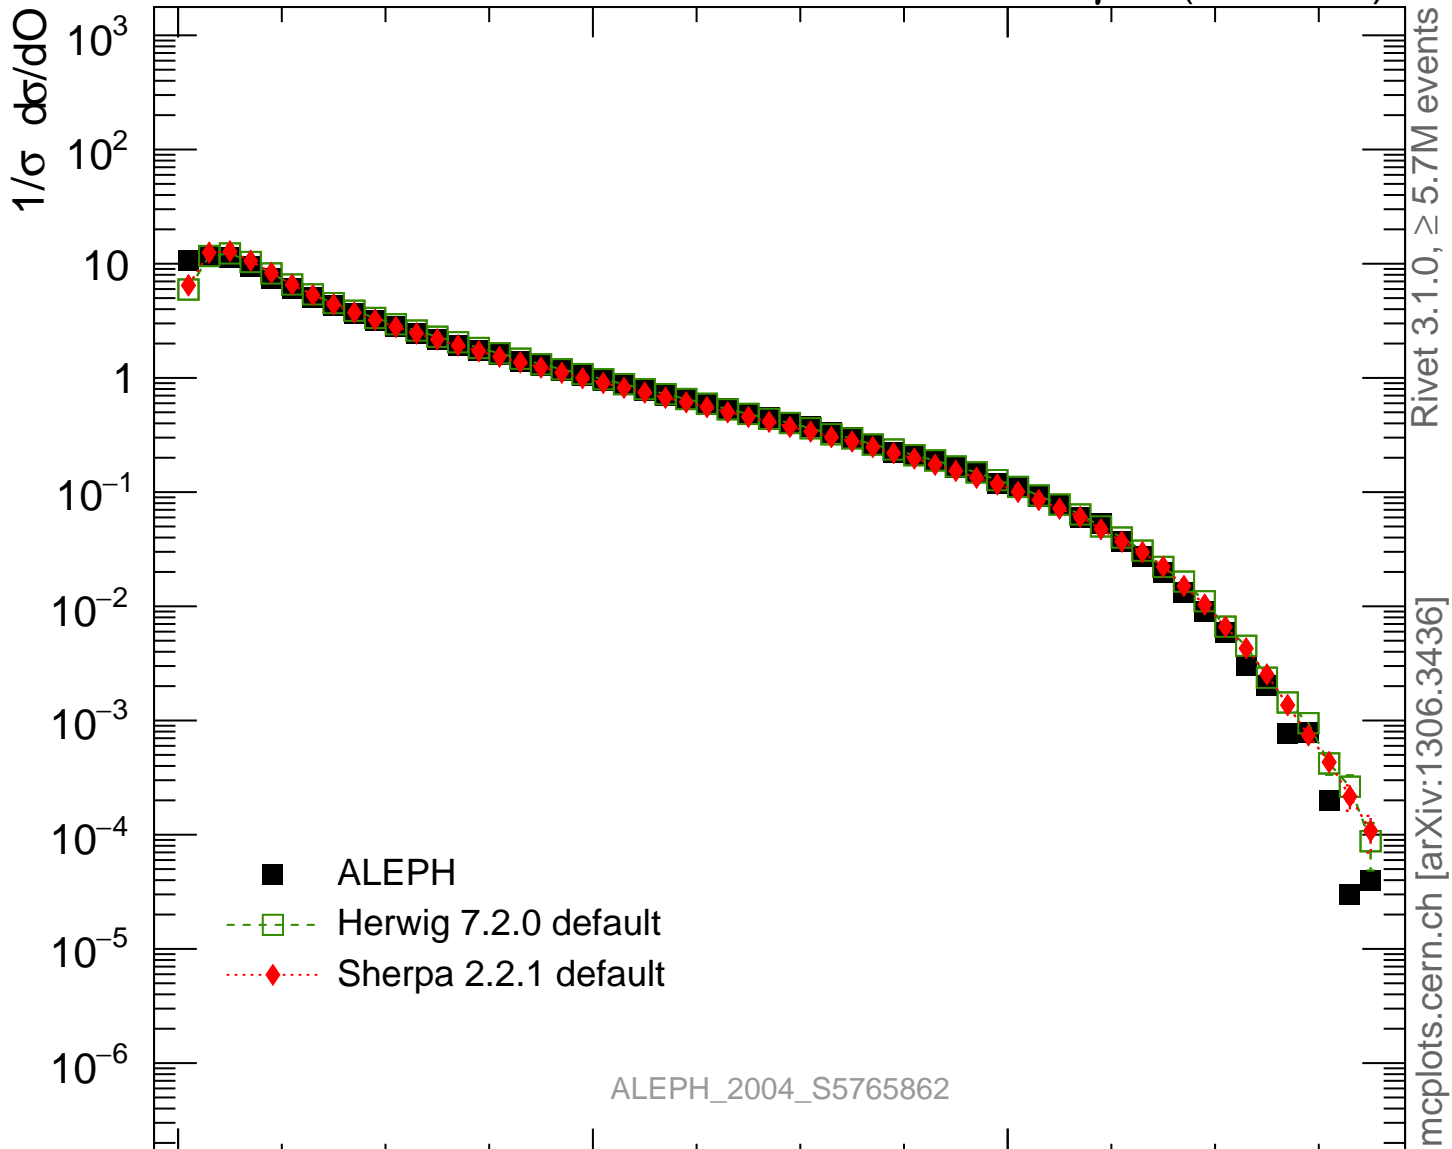

91 GeV ee

γ^*/Z (Hadronic)

- ALEPH
- Herwig 7.2.0 default
- ...◇... Sherpa 2.2.1 default

ALEPH_2004_S5765862

mcplots.cern.ch [arXiv:1306.3436]