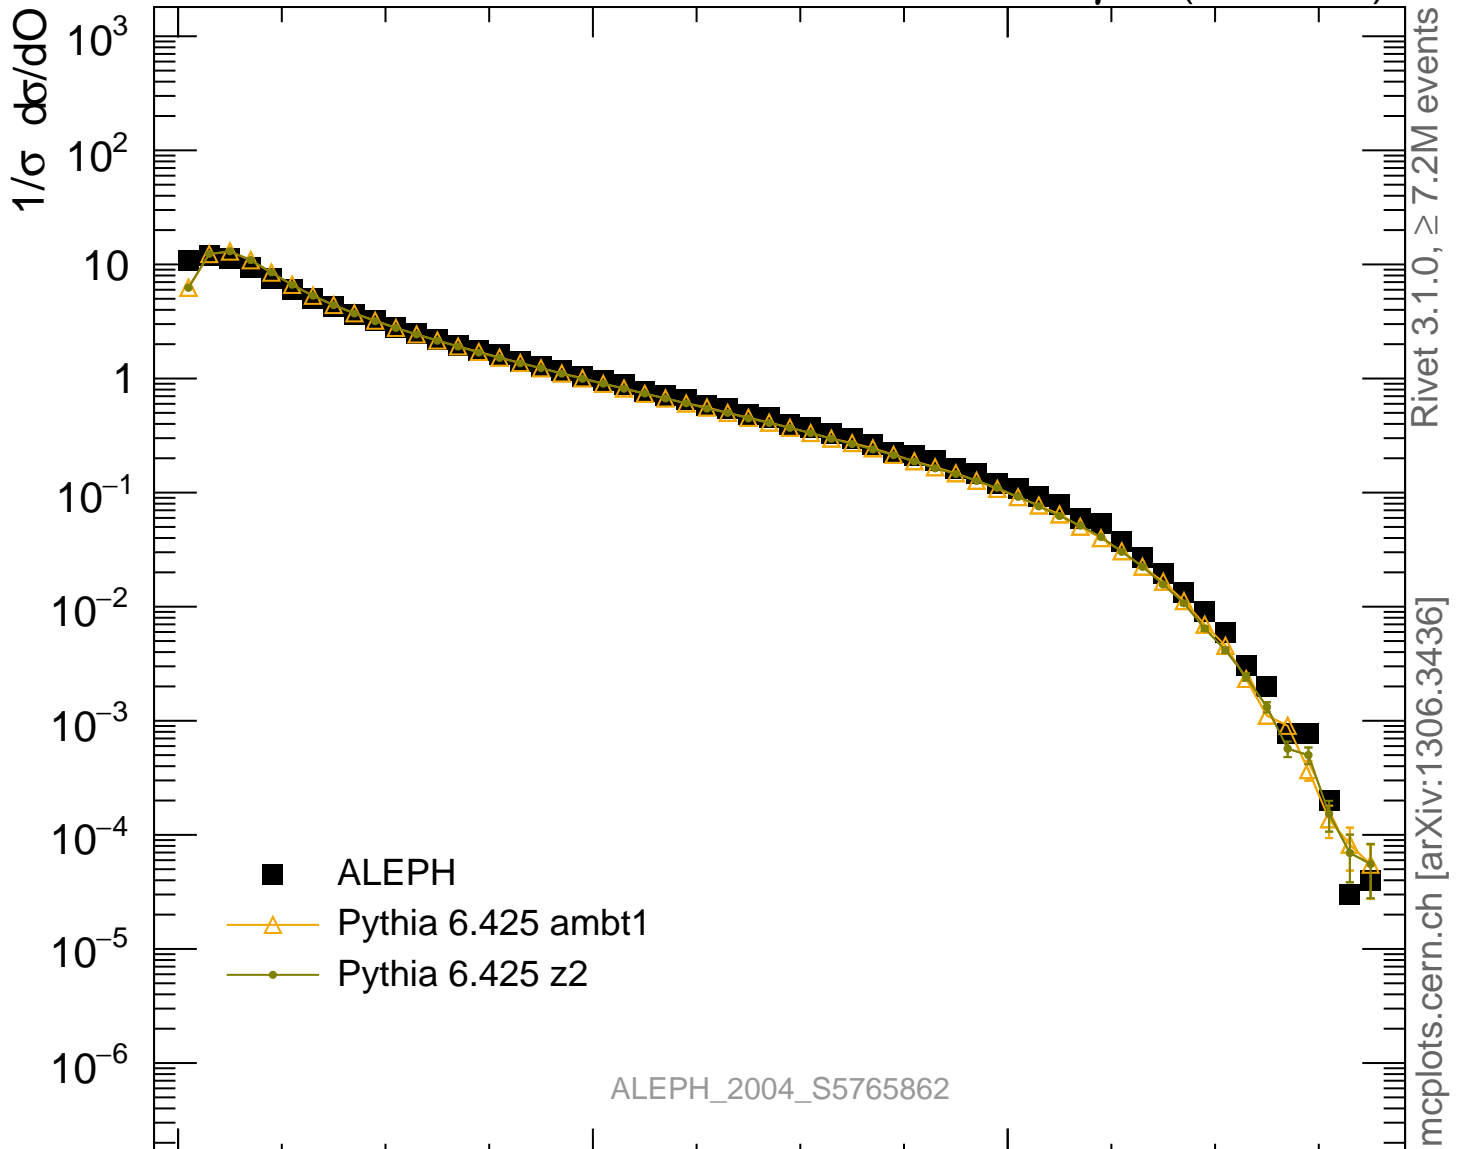

91 GeV ee

γ^*/Z (Hadronic)

- ALEPH
- △ Pythia 6.425 ambt1
- Pythia 6.425 z2

ALEPH_2004_S5765862

mcplots.cern.ch [arXiv:1306.3436]