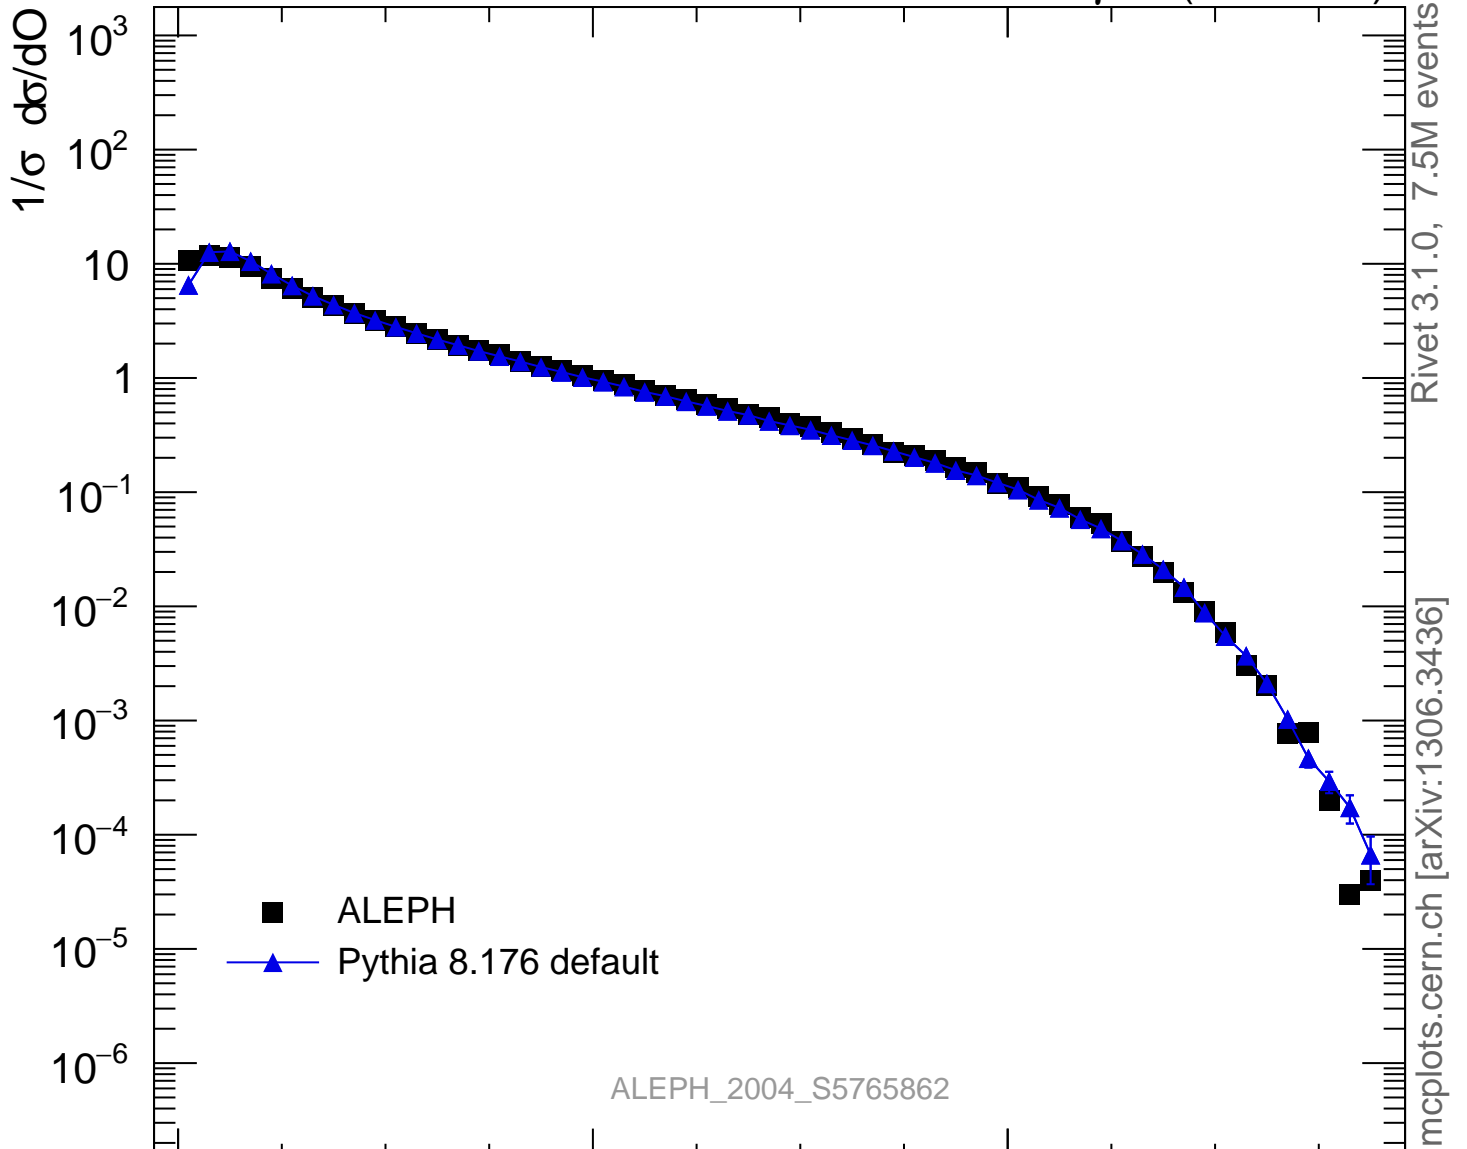

91 GeV ee

γ^*/Z (Hadronic)

■ ALEPH
▲ Pythia 8.176 default

ALEPH_2004_S5765862

Rivet 3.1.0, 7.5M events
mcplots.cern.ch [arXiv:1306.3436]

0