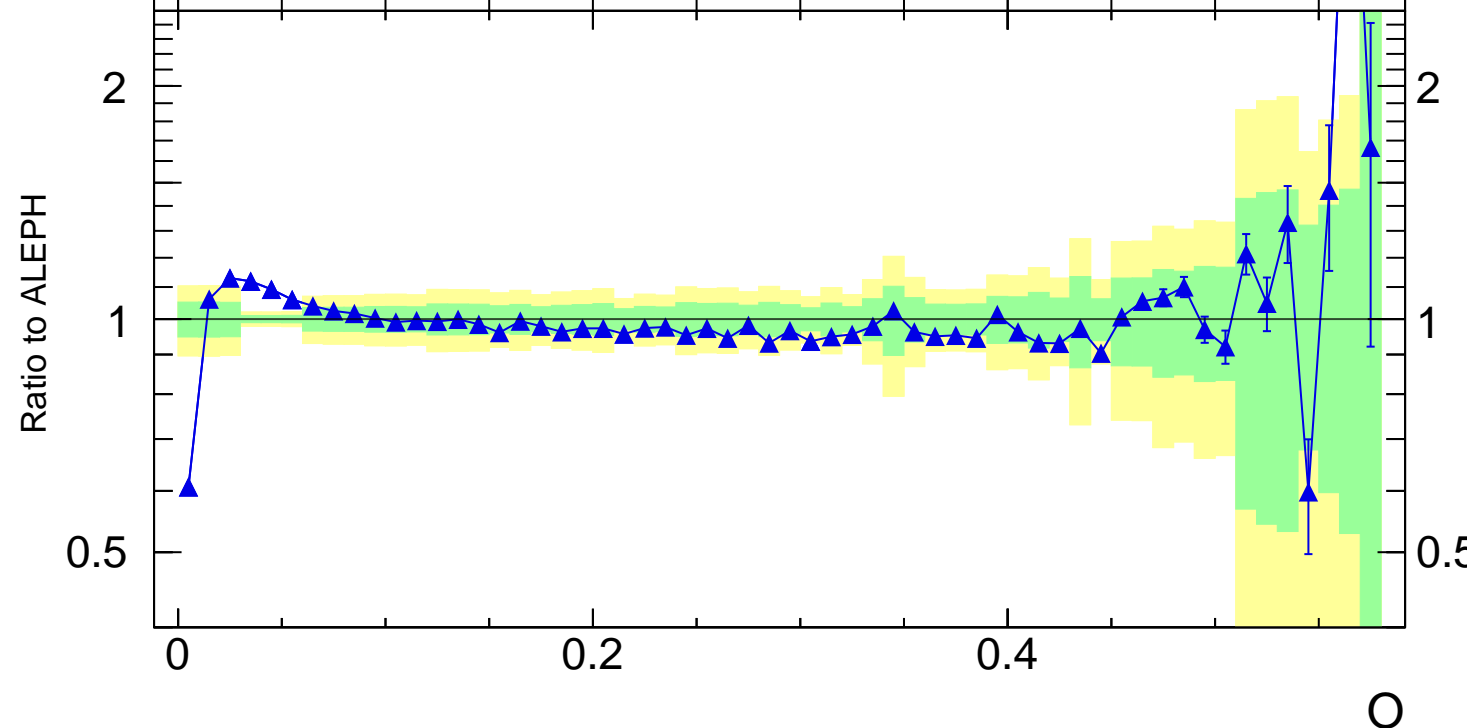

91 GeV ee

γ^*/Z (Hadronic)

■ ALEPH
▲ Pythia 8.176 default

ALEPH_2004_S5765862

Rivet 3.1.0, 7.5M events
mcplots.cern.ch [arXiv:1306.3436]

0