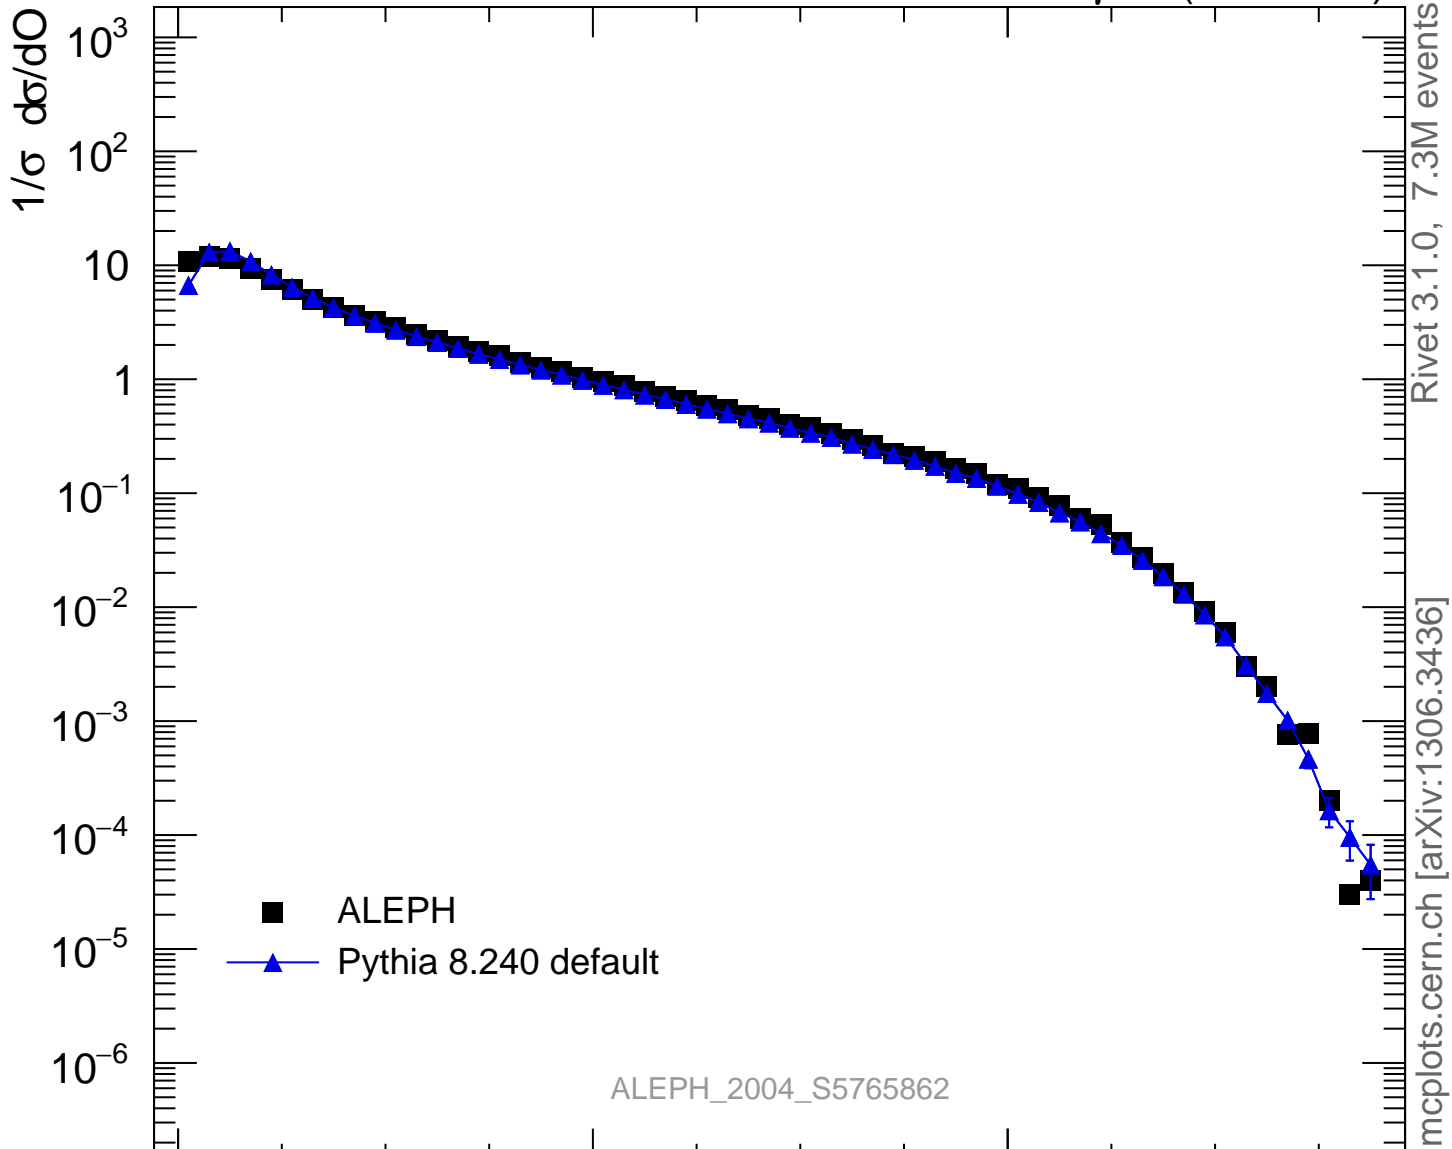

91 GeV ee

γ^*/Z (Hadronic)

■ ALEPH
▲ Pythia 8.240 default

ALEPH_2004_S5765862

Rivet 3.1.0, 7.3M events
mcplots.cern.ch [arXiv:1306.3436]

0