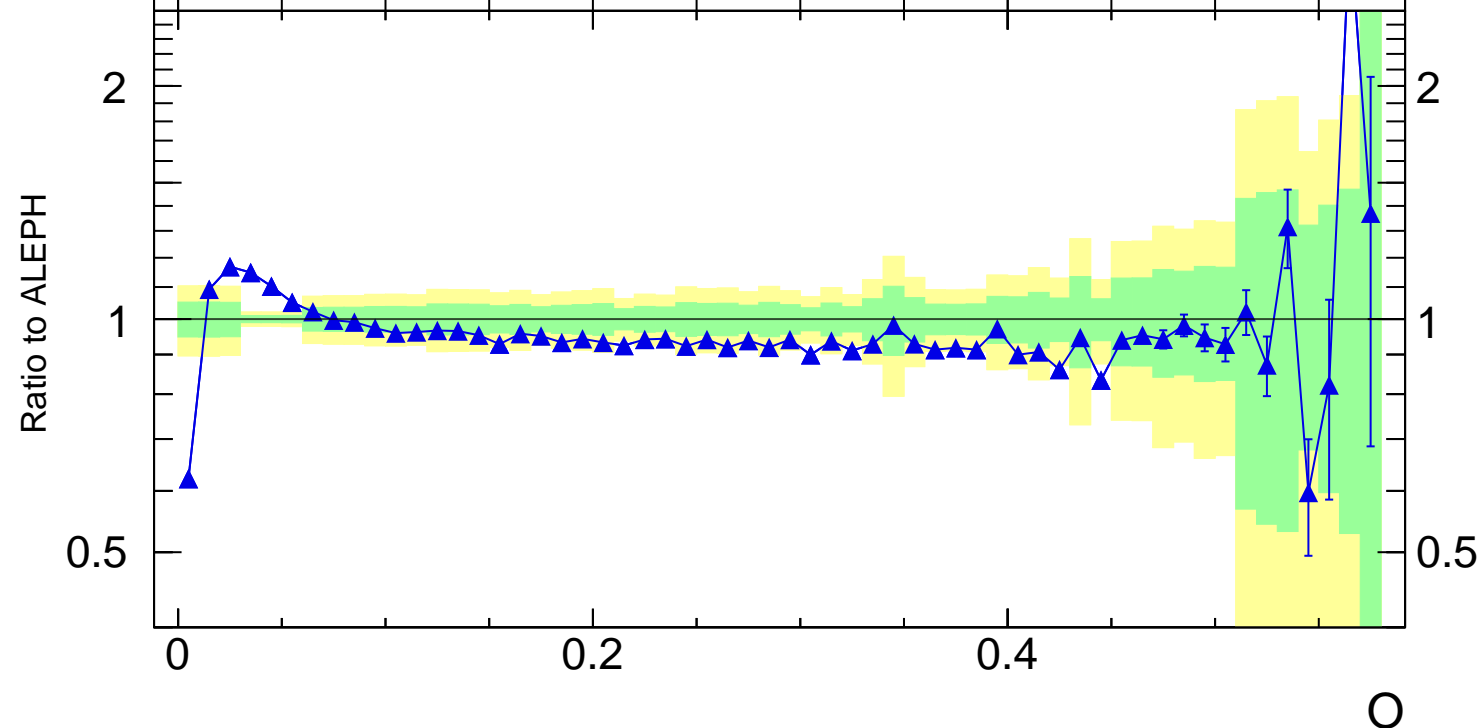

91 GeV ee

γ^*/Z (Hadronic)

■ ALEPH
▲ Pythia 8.240 default

ALEPH_2004_S5765862

Rivet 3.1.0, 7.3M events
mcplots.cern.ch [arXiv:1306.3436]

0