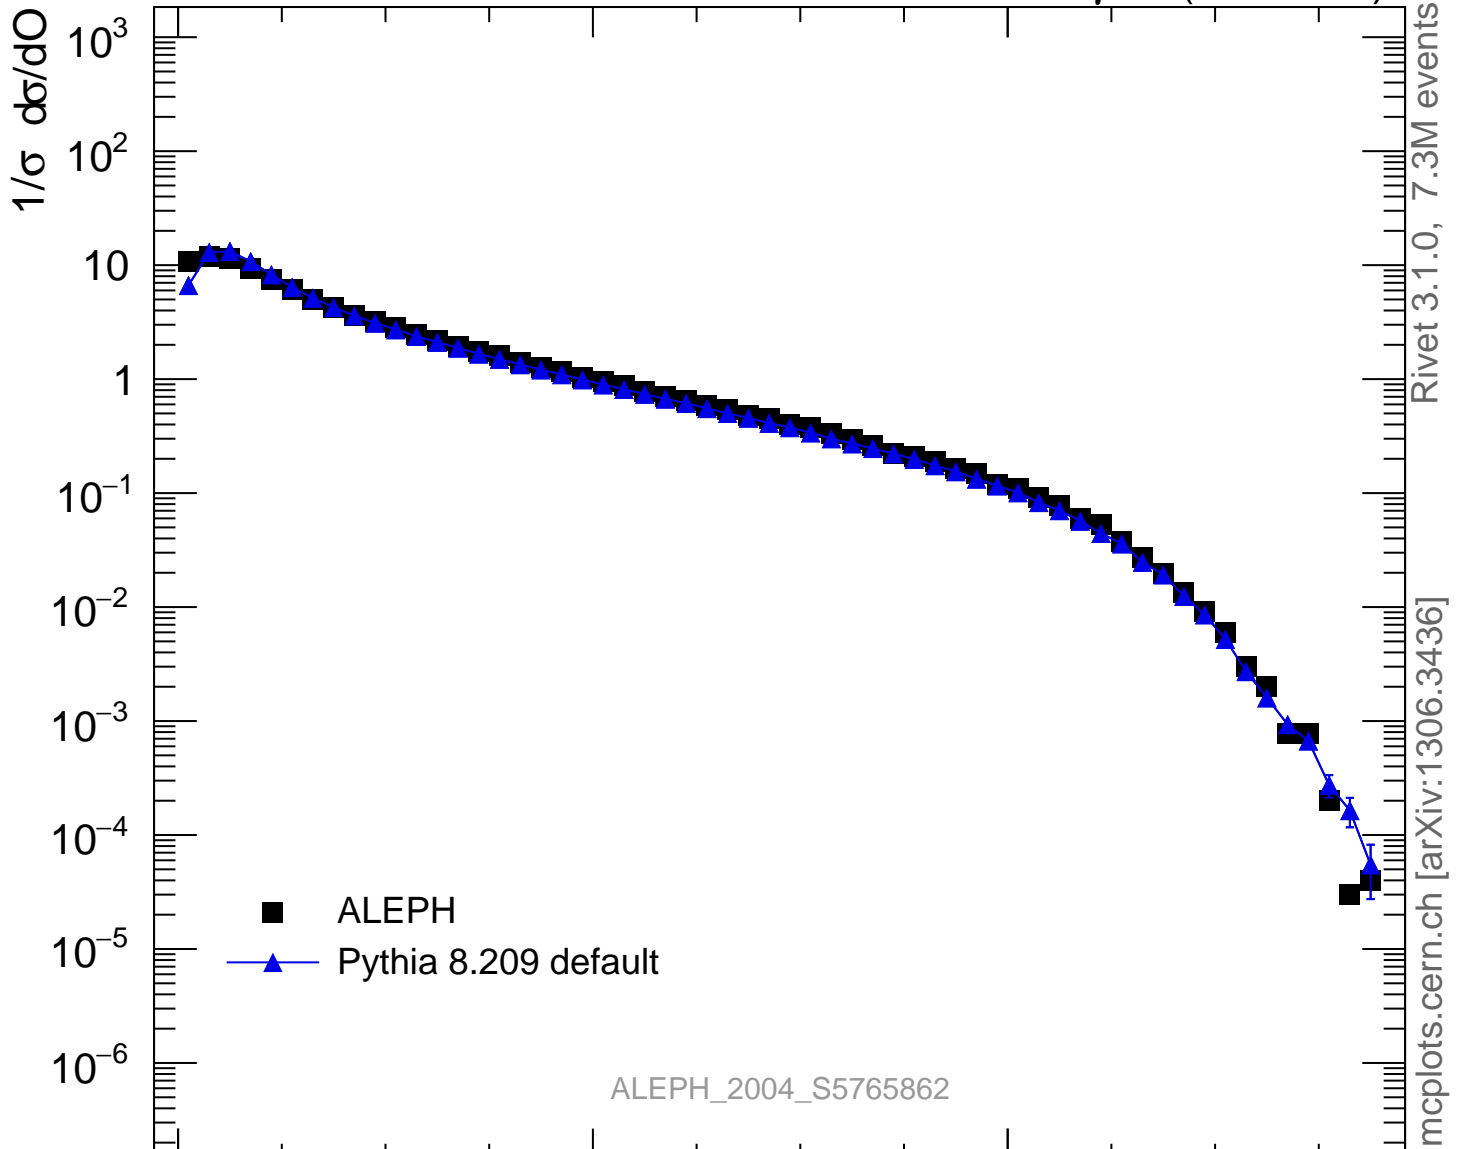

91 GeV ee

γ^*/Z (Hadronic)

■ ALEPH
▲ Pythia 8.209 default

ALEPH_2004_S5765862

Rivet 3.1.0, 7.3M events
mcplots.cern.ch [arXiv:1306.3436]

0