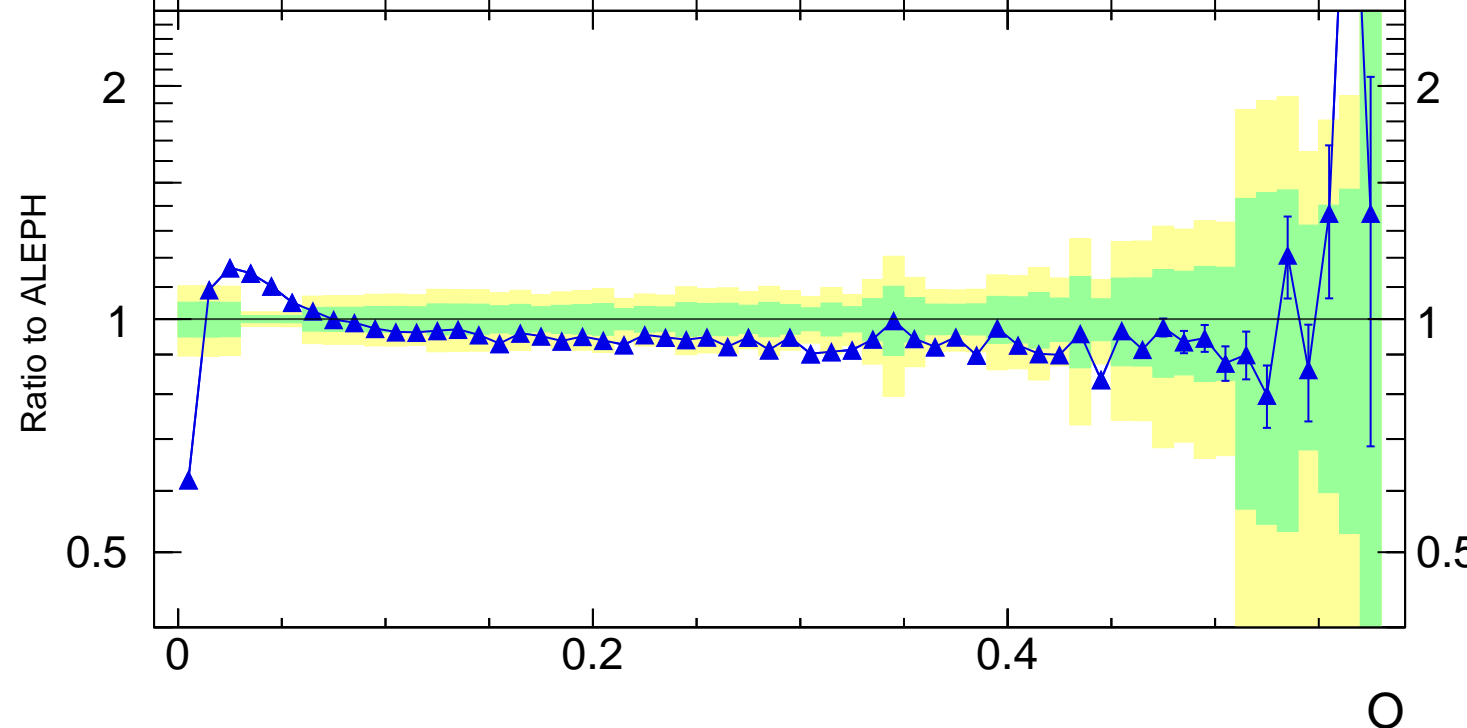

91 GeV ee

γ^*/Z (Hadronic)

■ ALEPH
▲ Pythia 8.209 default

ALEPH_2004_S5765862

Rivet 3.1.0, 7.3M events
mcplots.cern.ch [arXiv:1306.3436]

0