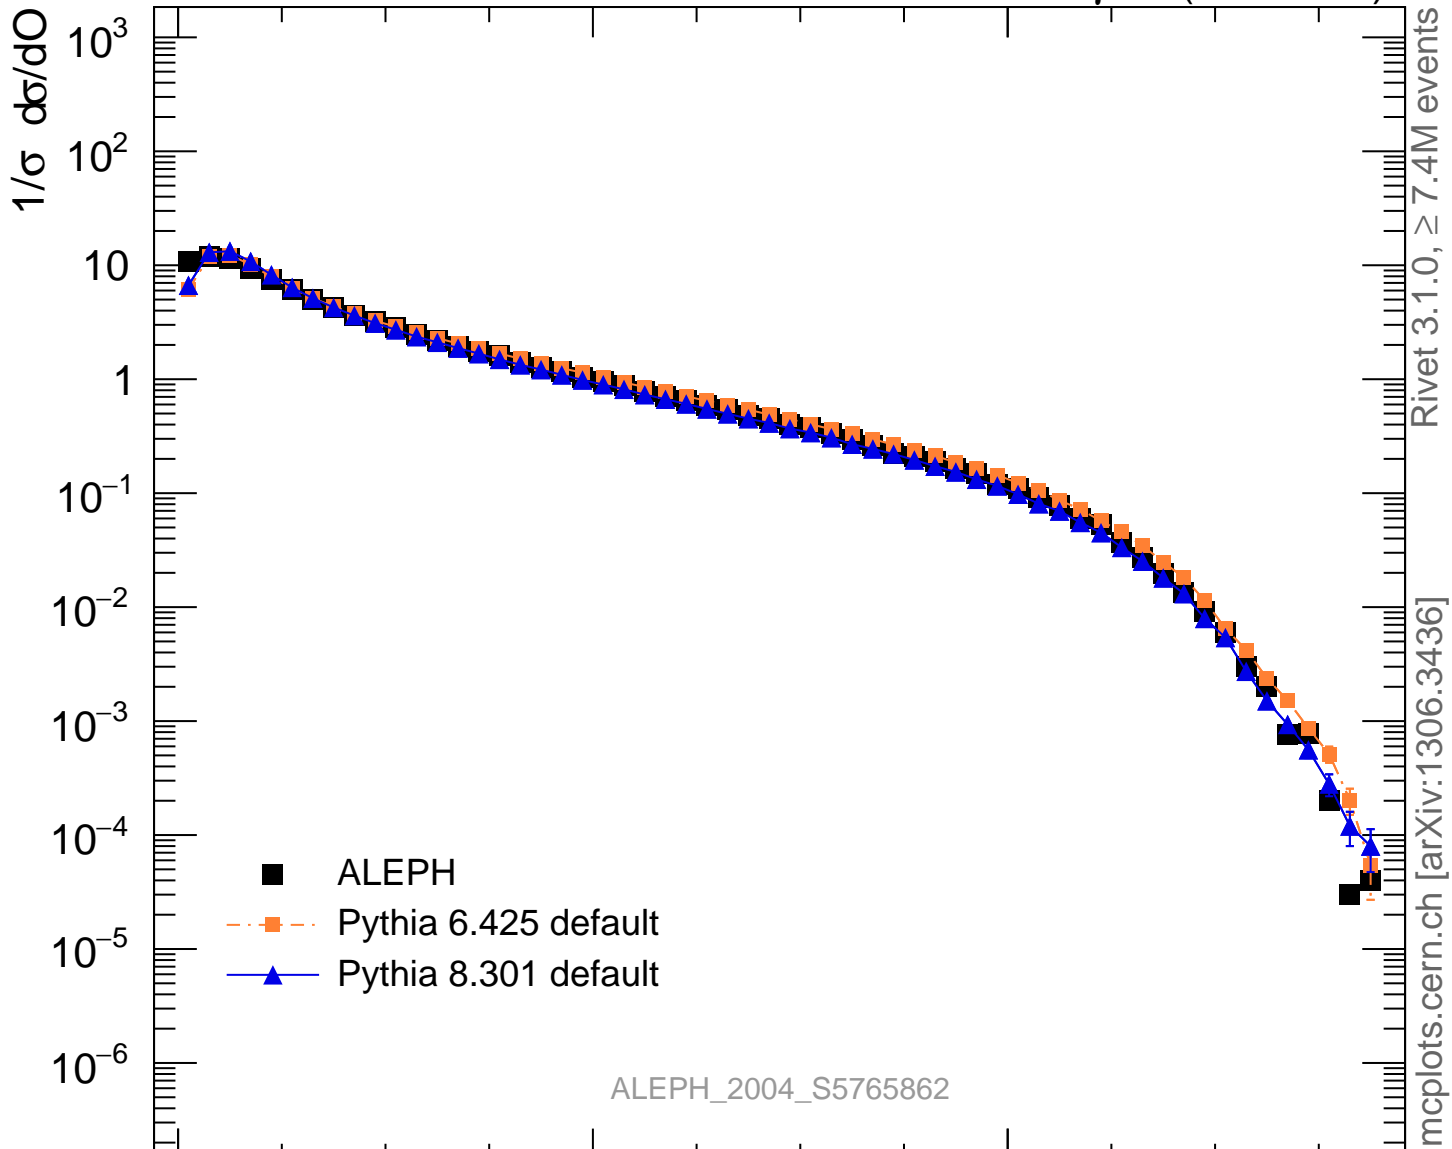

91 GeV ee

γ^*/Z (Hadronic)

- ALEPH
- Pythia 6.425 default
- ▲— Pythia 8.301 default

ALEPH_2004_S5765862

Rivet 3.1.0, $\geq 7.4M$ events
mcplots.cern.ch [arXiv:1306.3436]