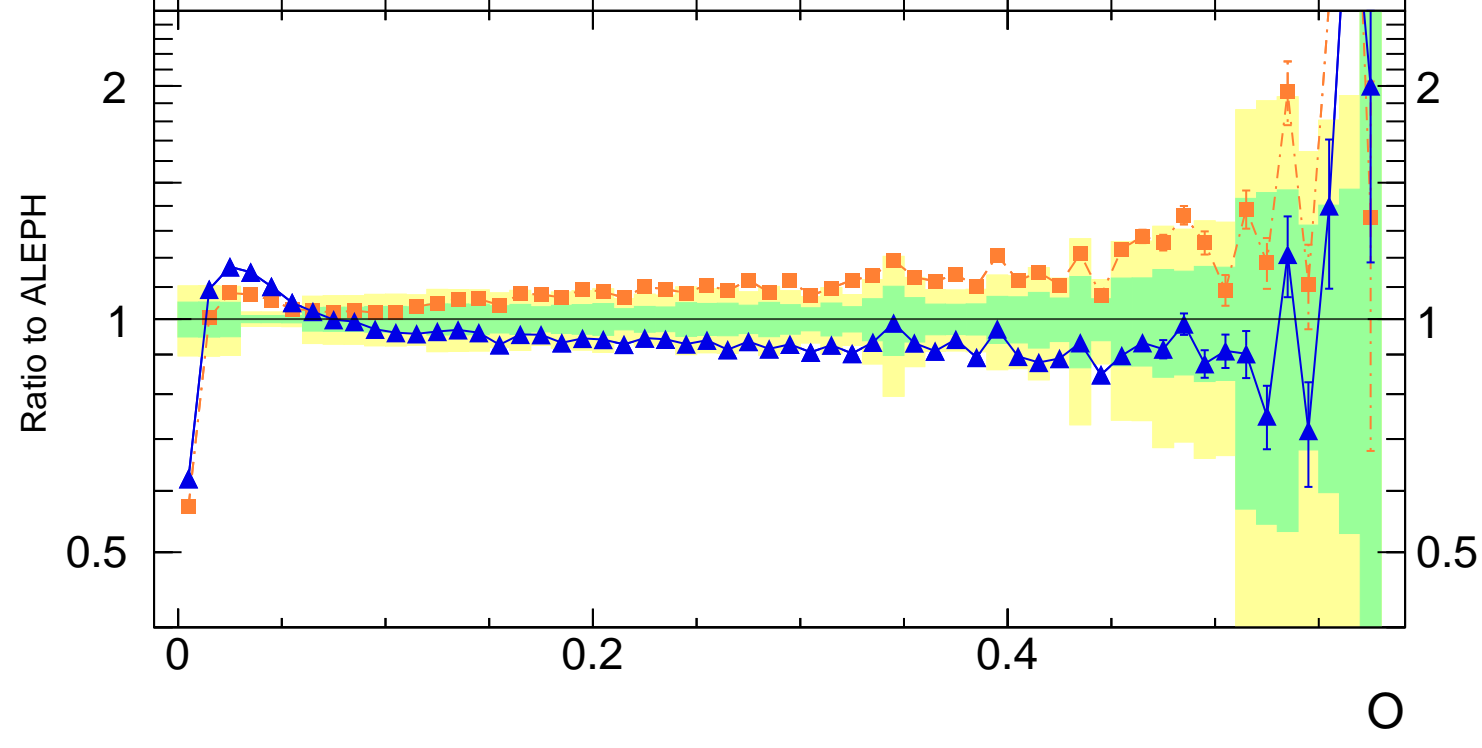

91 GeV ee

γ^*/Z (Hadronic)

- ALEPH
- Pythia 6.425 default
- ▲— Pythia 8.301 default

ALEPH_2004_S5765862

Rivet 3.1.0, $\geq 7.4M$ events
mcplots.cern.ch [arXiv:1306.3436]