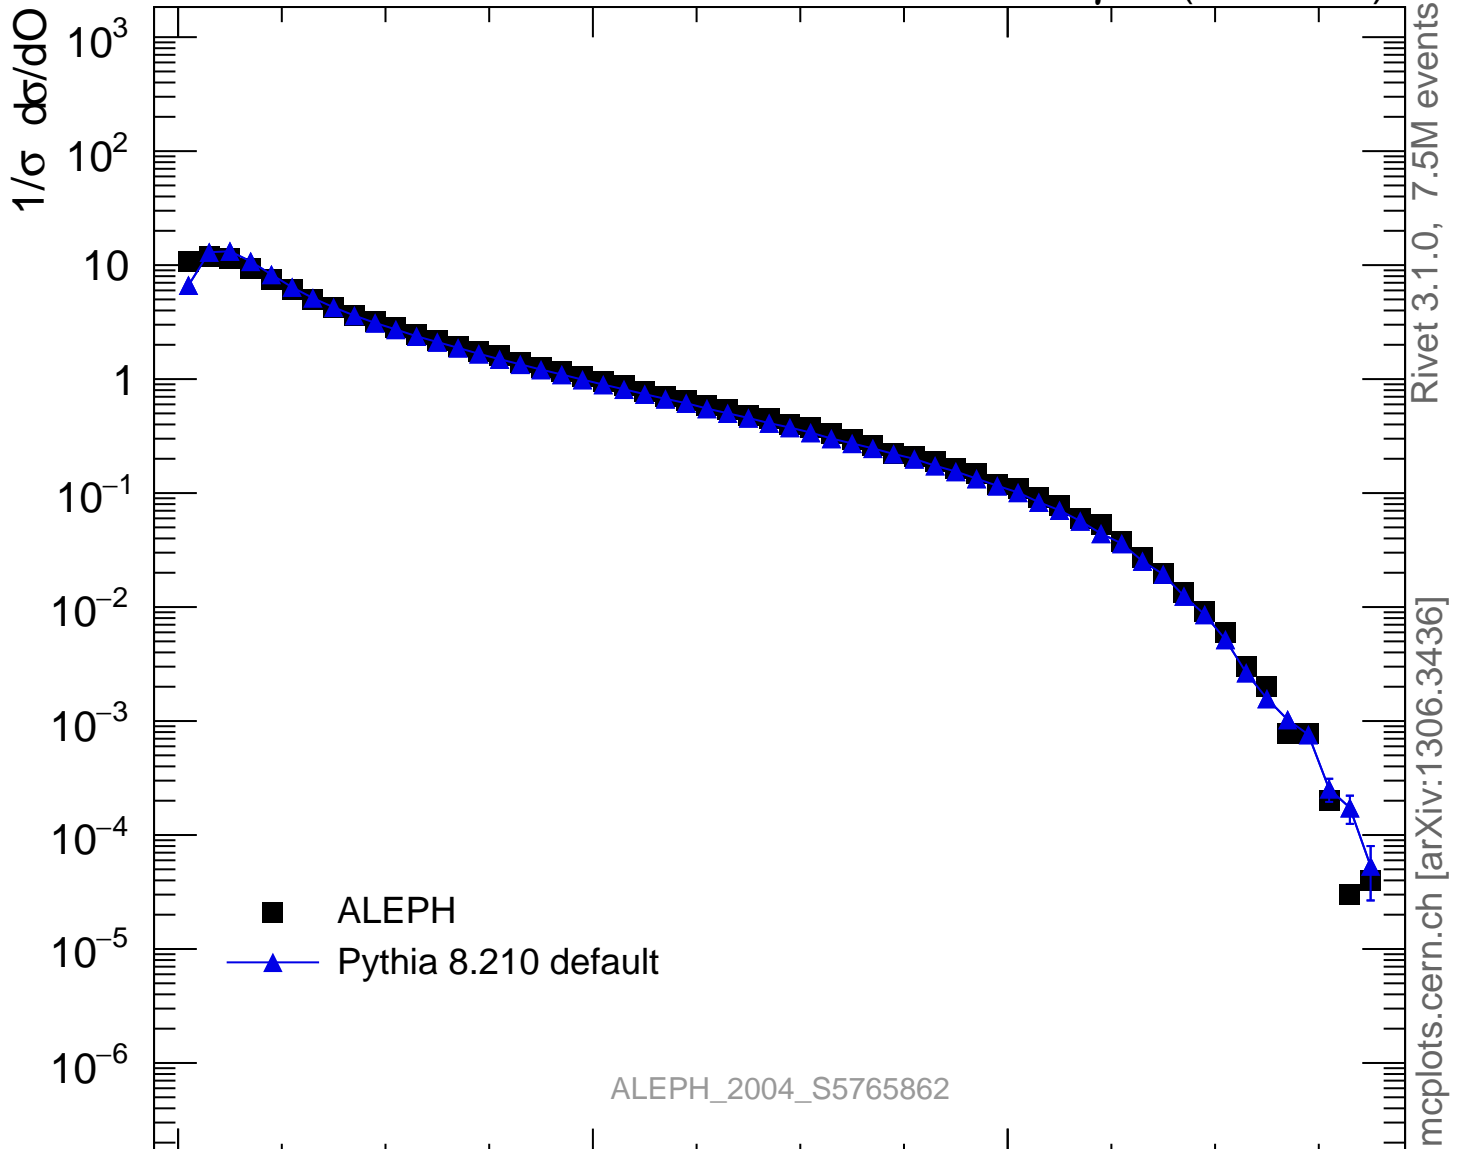

91 GeV ee

γ^*/Z (Hadronic)

■ ALEPH
▲ Pythia 8.210 default

ALEPH_2004_S5765862

Rivet 3.1.0, 7.5M events
mcplots.cern.ch [arXiv:1306.3436]

0