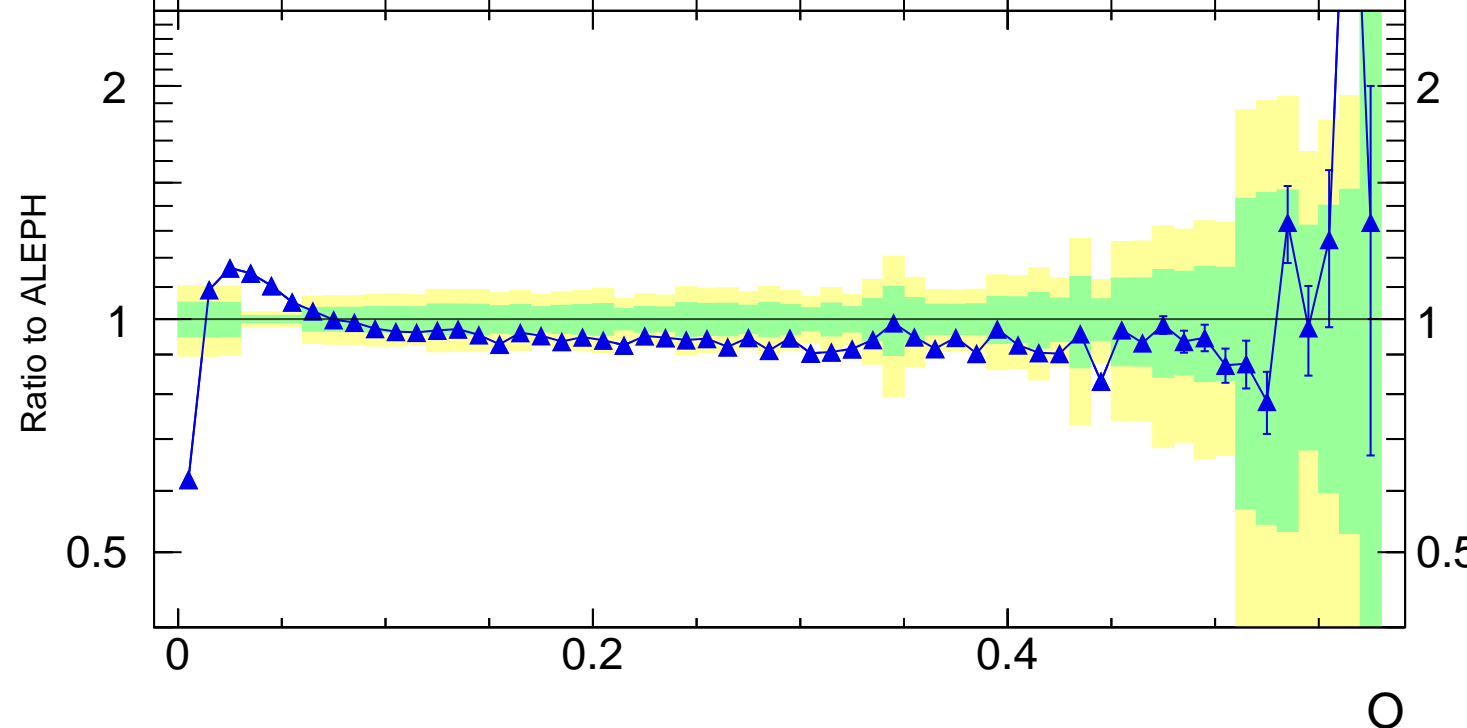

91 GeV ee

γ^*/Z (Hadronic)

■ ALEPH
▲ Pythia 8.210 default

ALEPH_2004_S5765862

Rivet 3.1.0, 7.5M events
mcplots.cern.ch [arXiv:1306.3436]

0