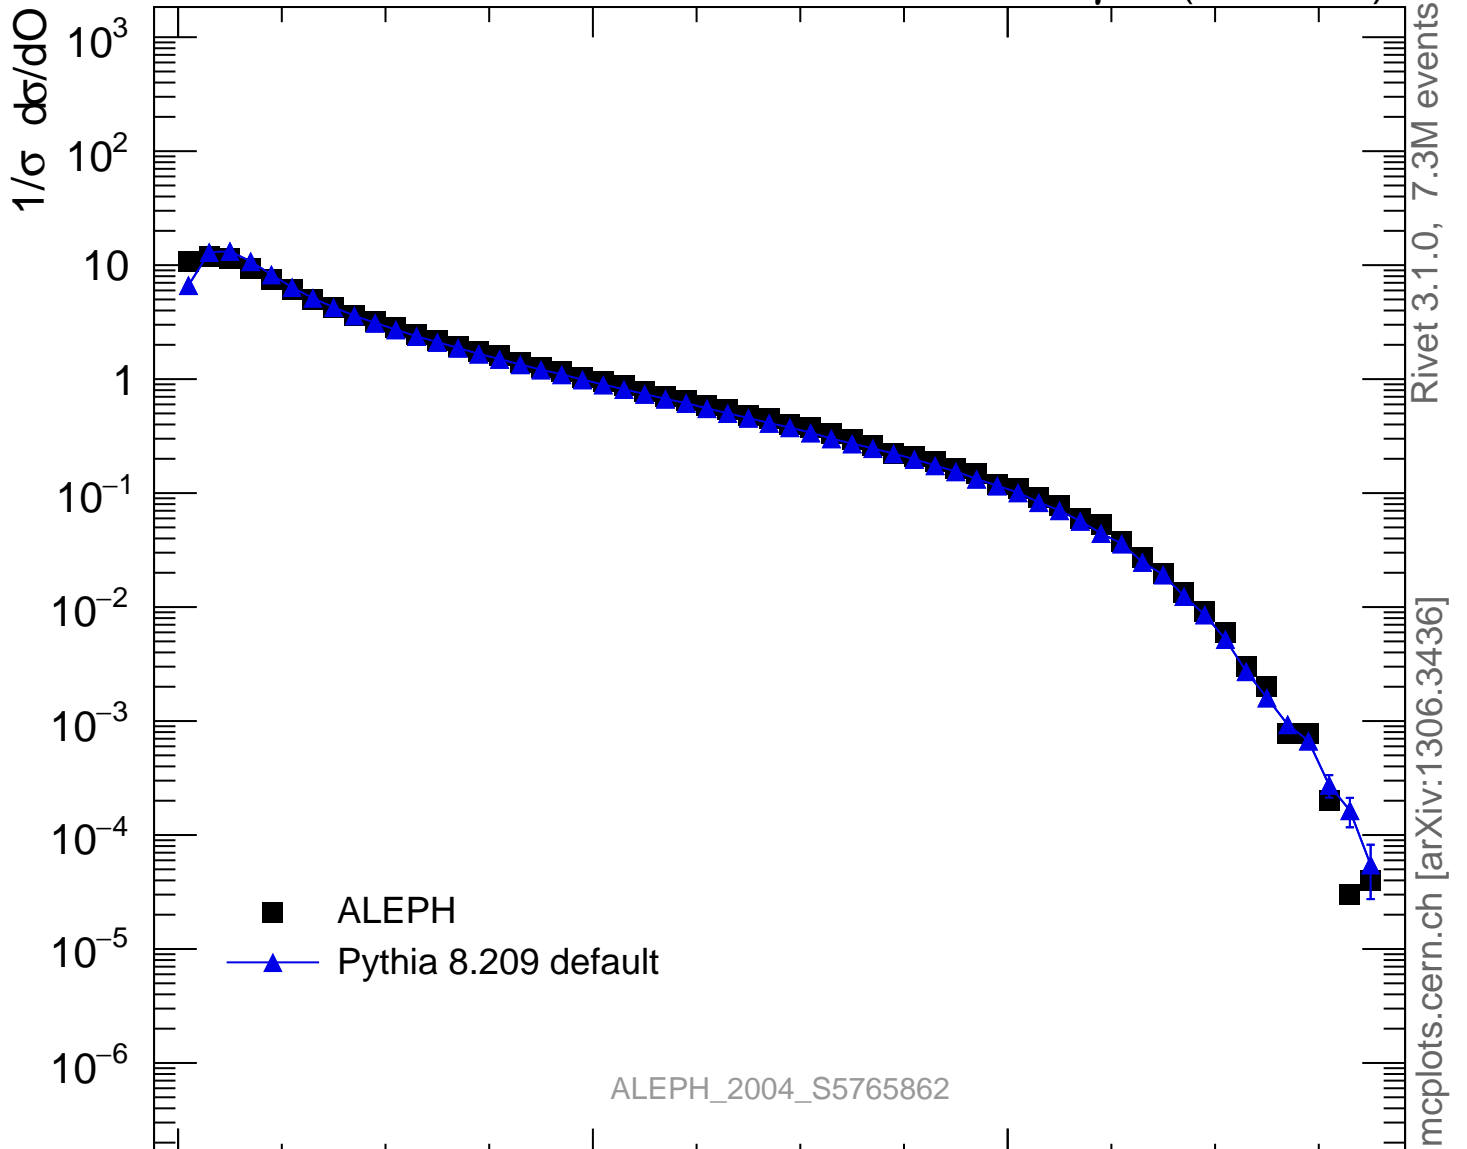

91 GeV ee

$\gamma^*/Z$  (Hadronic)

■ ALEPH  
▲ Pythia 8.209 default

ALEPH\_2004\_S5765862

Rivet 3.1.0, 7.3M events  
mcplots.cern.ch [arXiv:1306.3436]

0