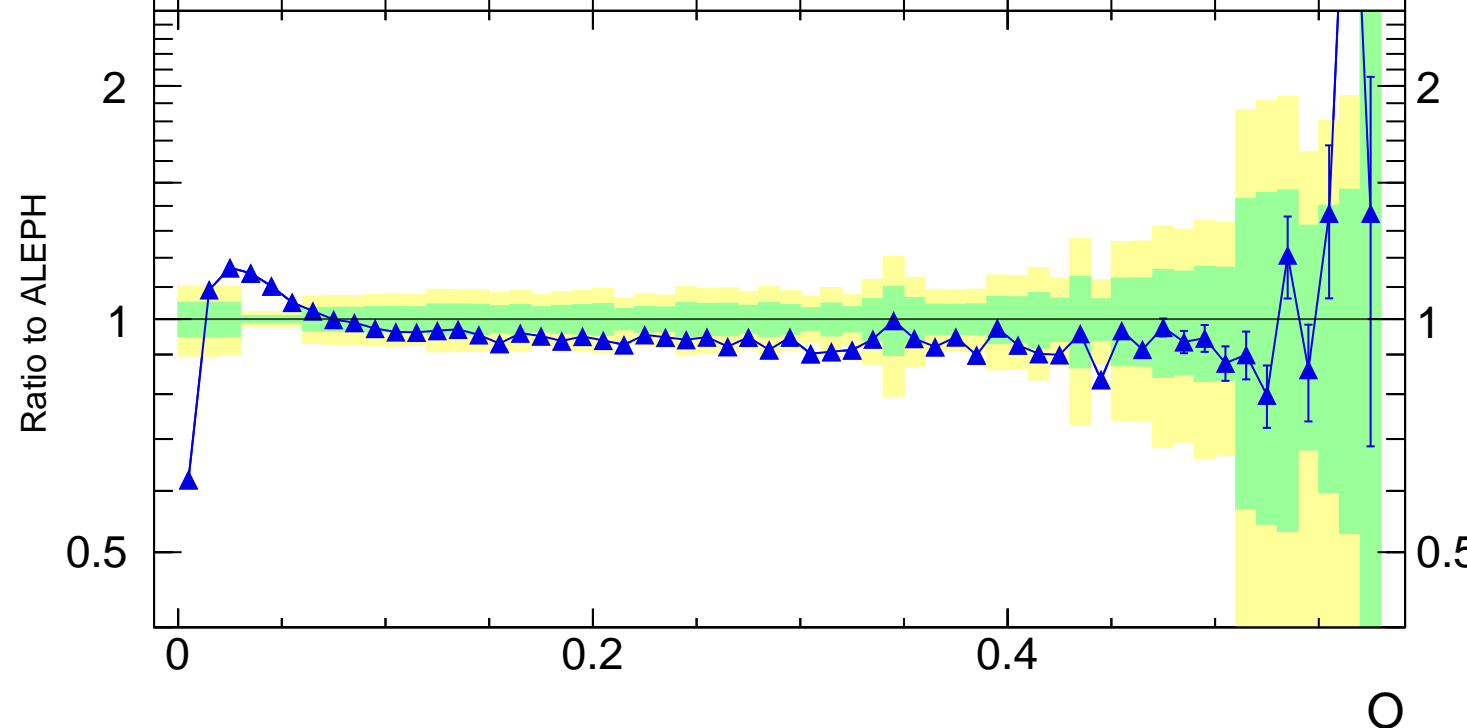

91 GeV ee

$\gamma^*/Z$  (Hadronic)

■ ALEPH  
▲ Pythia 8.209 default

ALEPH\_2004\_S5765862

Rivet 3.1.0, 7.3M events  
mcplots.cern.ch [arXiv:1306.3436]

0