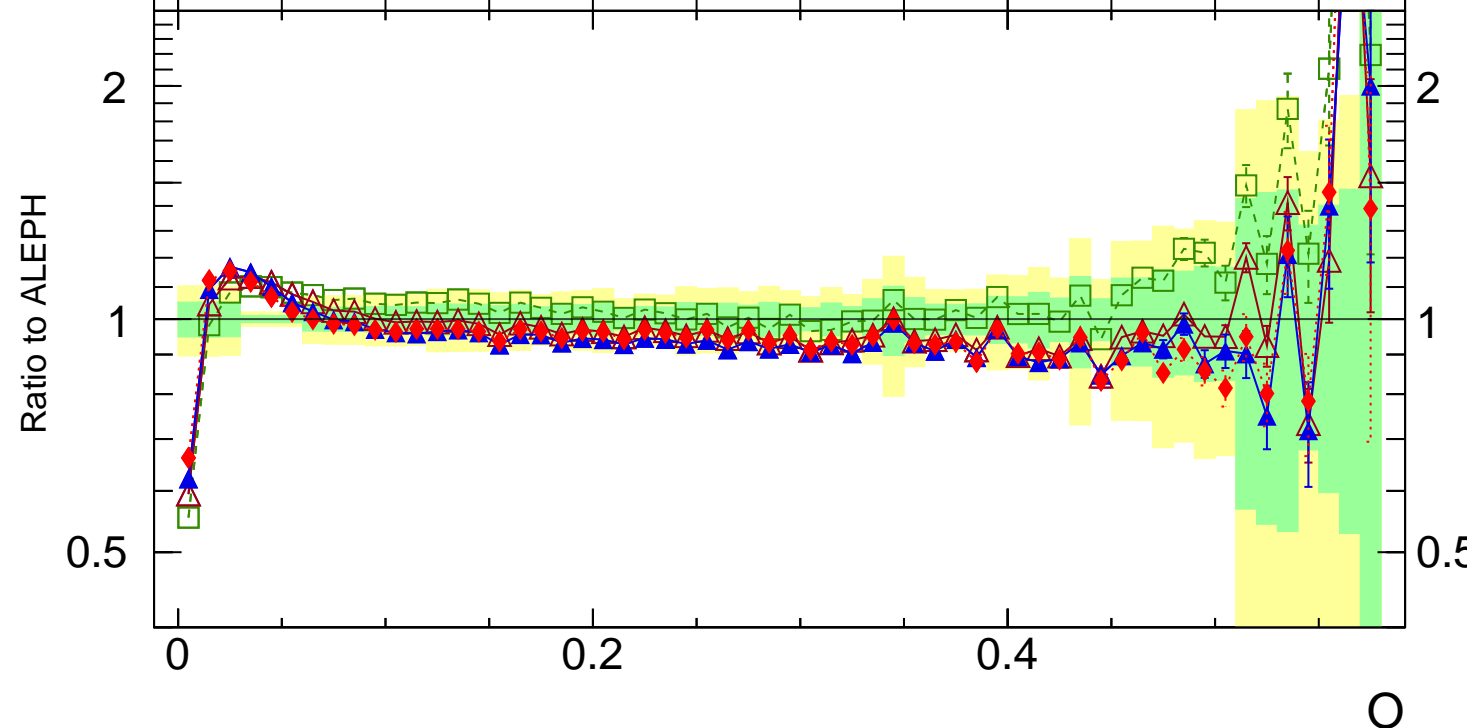

91 GeV ee

$\gamma^*/Z$  (Hadronic)

- ALEPH
- - □ - - Herwig 7.2.0 default
- - △ - - Pythia 6.428 370
- - ▲ - - Pythia 8.301 default
- - ◆ - - Sherpa 1.3.1 default

ALEPH\_2004\_S5765862

Rivet 3.1.0,  $\geq 5.7M$  events  
mcplots.cern.ch [arXiv:1306.3436]