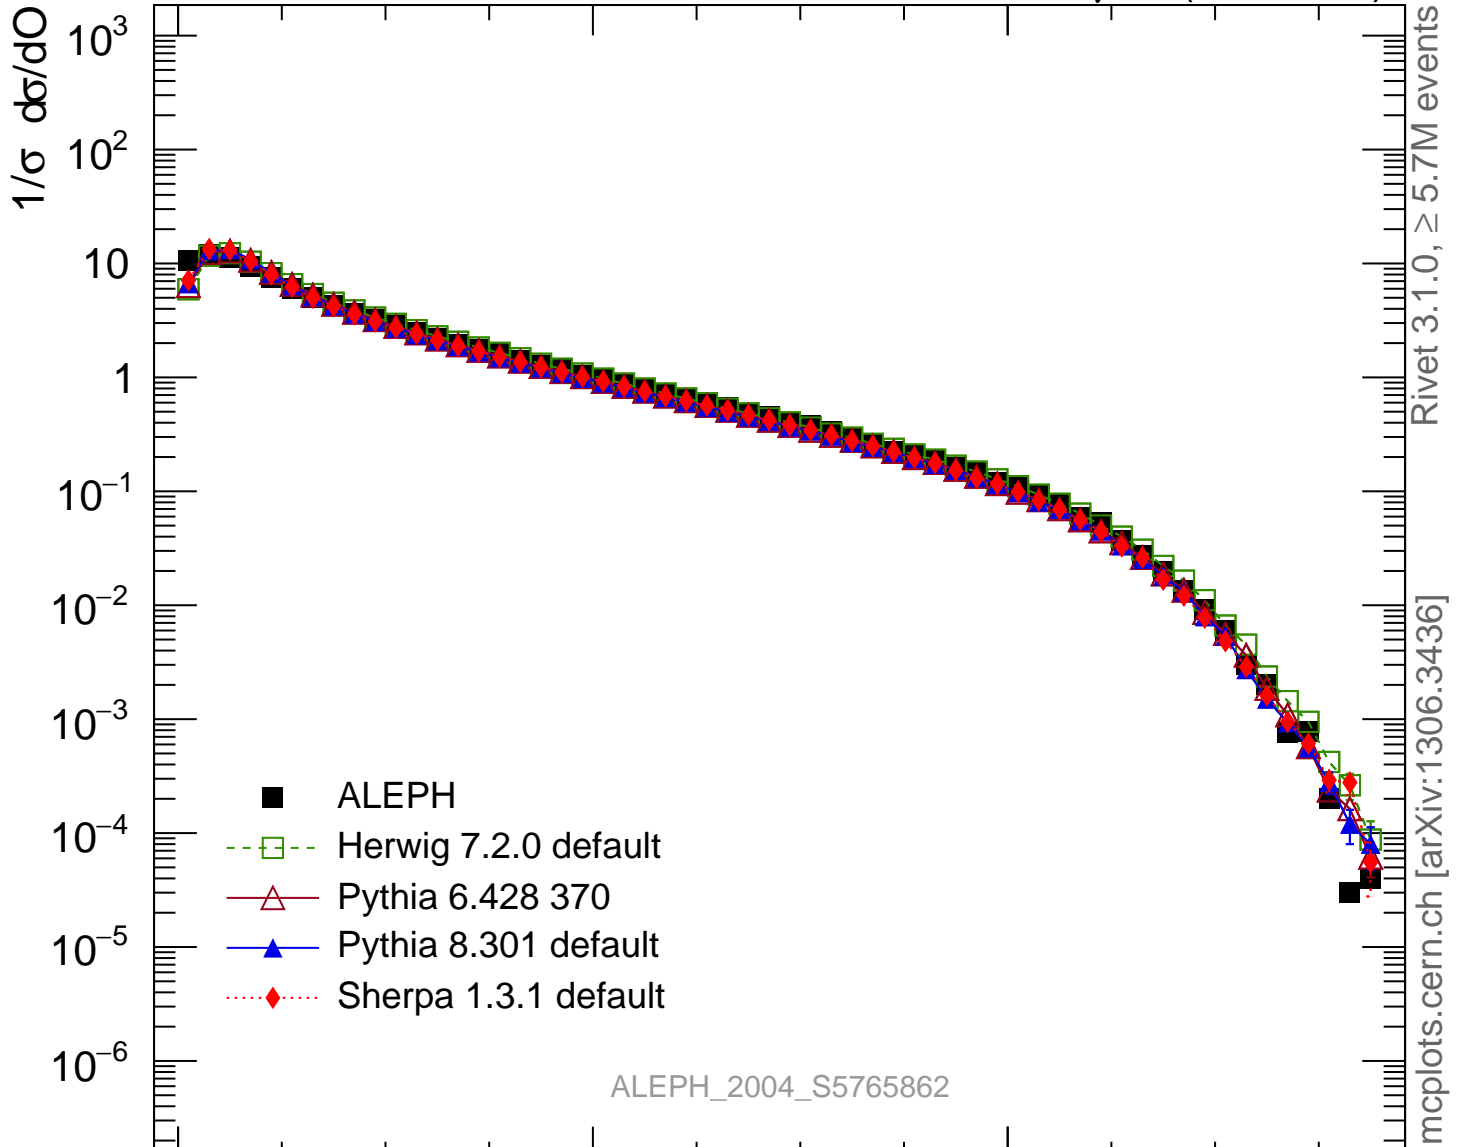

91 GeV ee

$\gamma^*/Z$  (Hadronic)

- ALEPH
- - □ - - Herwig 7.2.0 default
- - △ - - Pythia 6.428 370
- - ▲ - - Pythia 8.301 default
- - ◆ - - Sherpa 1.3.1 default

ALEPH\_2004\_S5765862

Rivet 3.1.0,  $\geq 5.7M$  events  
mcplots.cern.ch [arXiv:1306.3436]