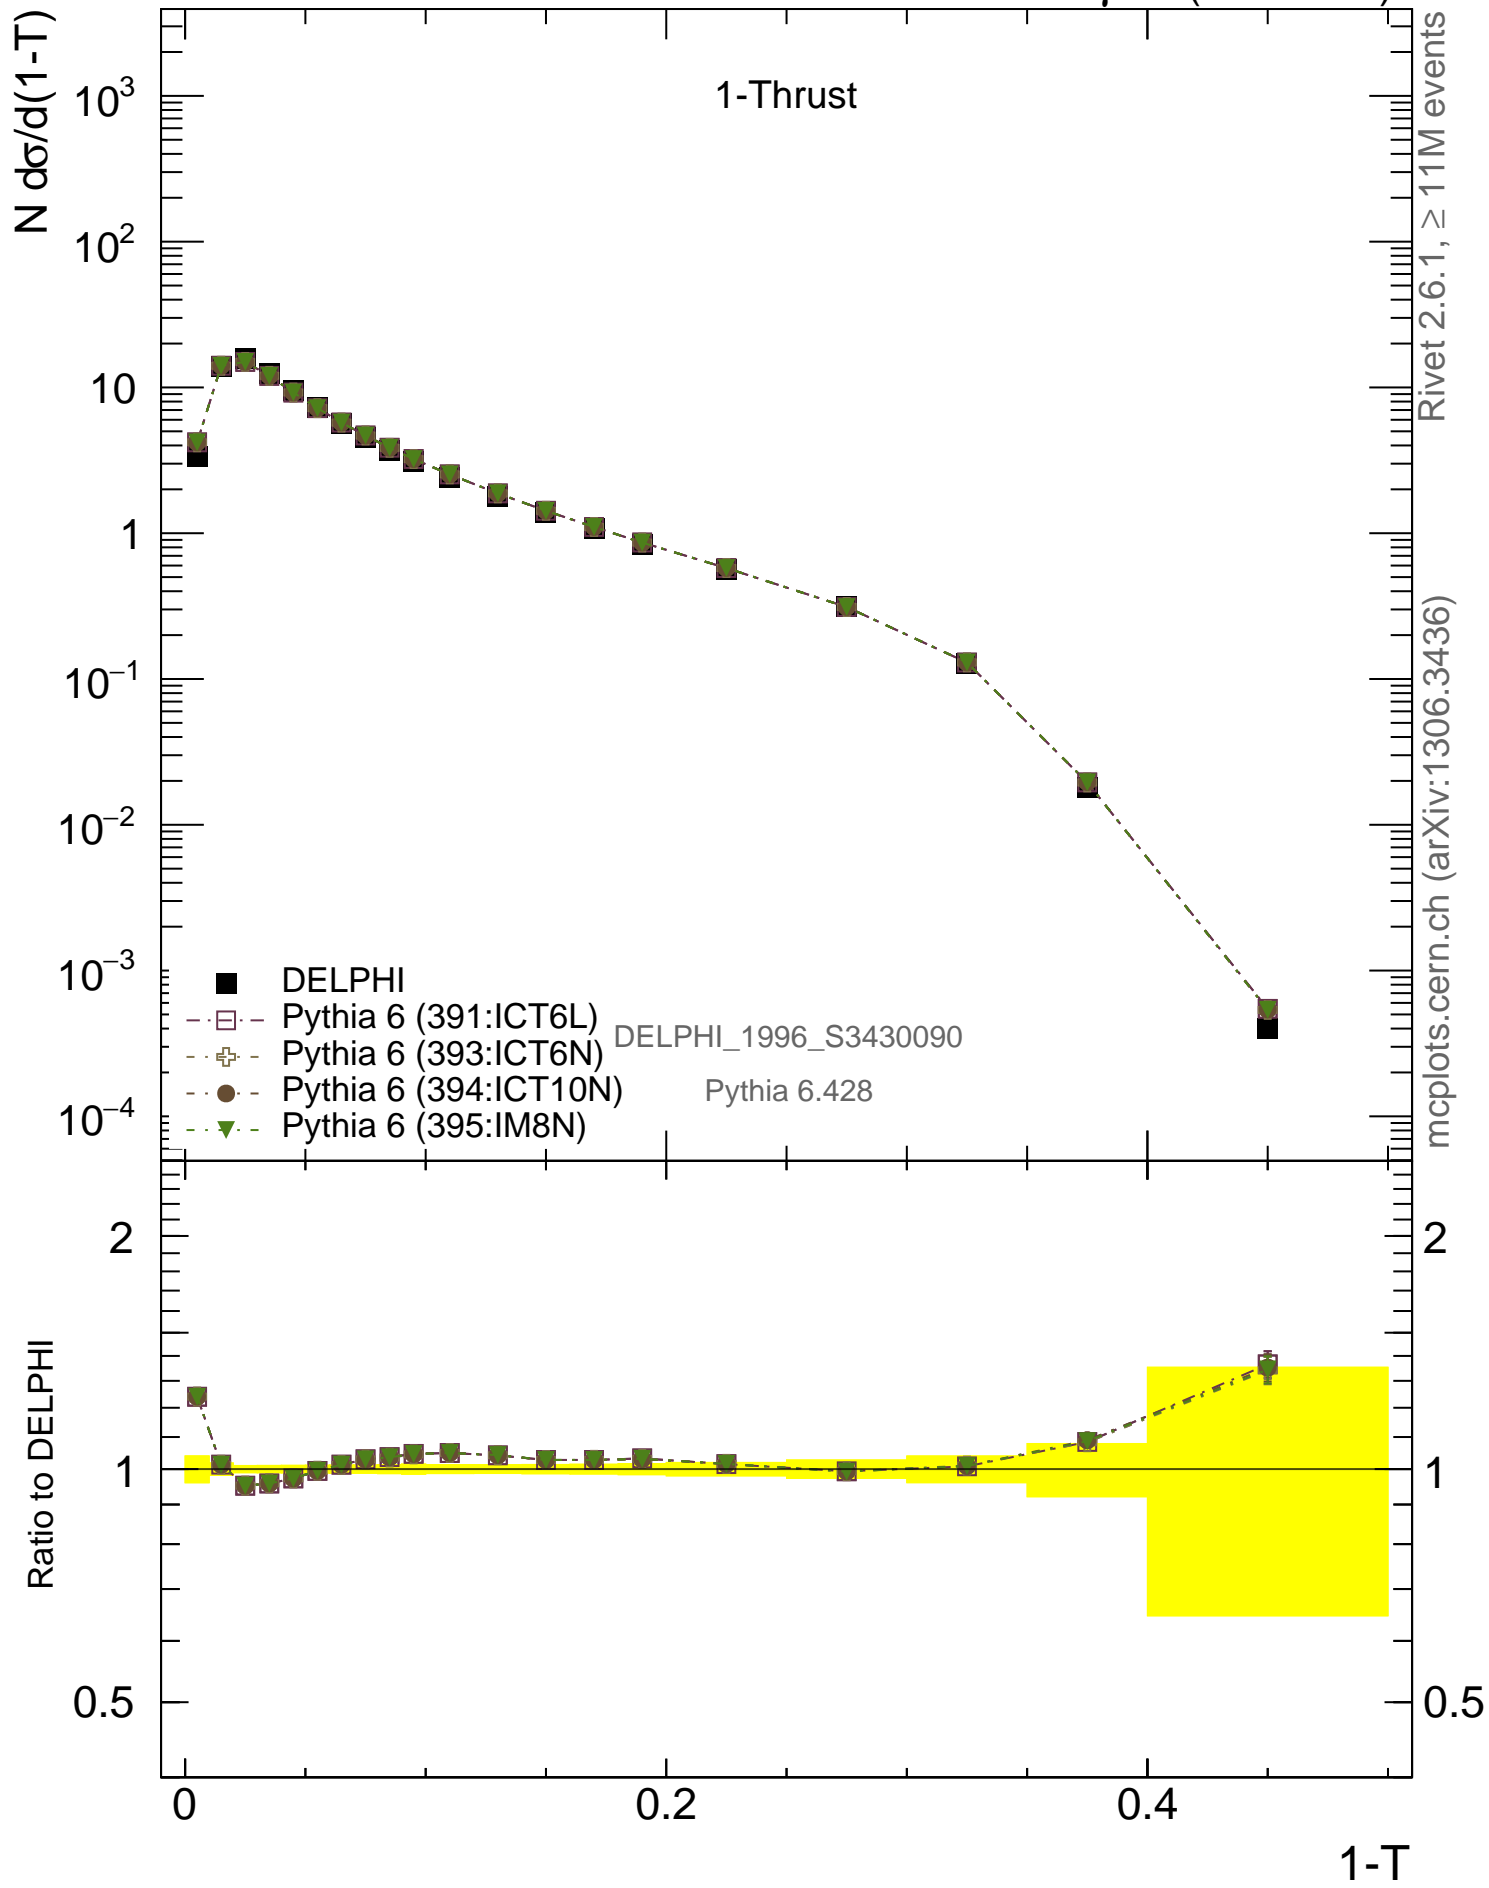

1-Thrust

Rivet 2.6.1,  $\geq 11$ M events  
mcplots.cern.ch (arXiv:1306.3436)