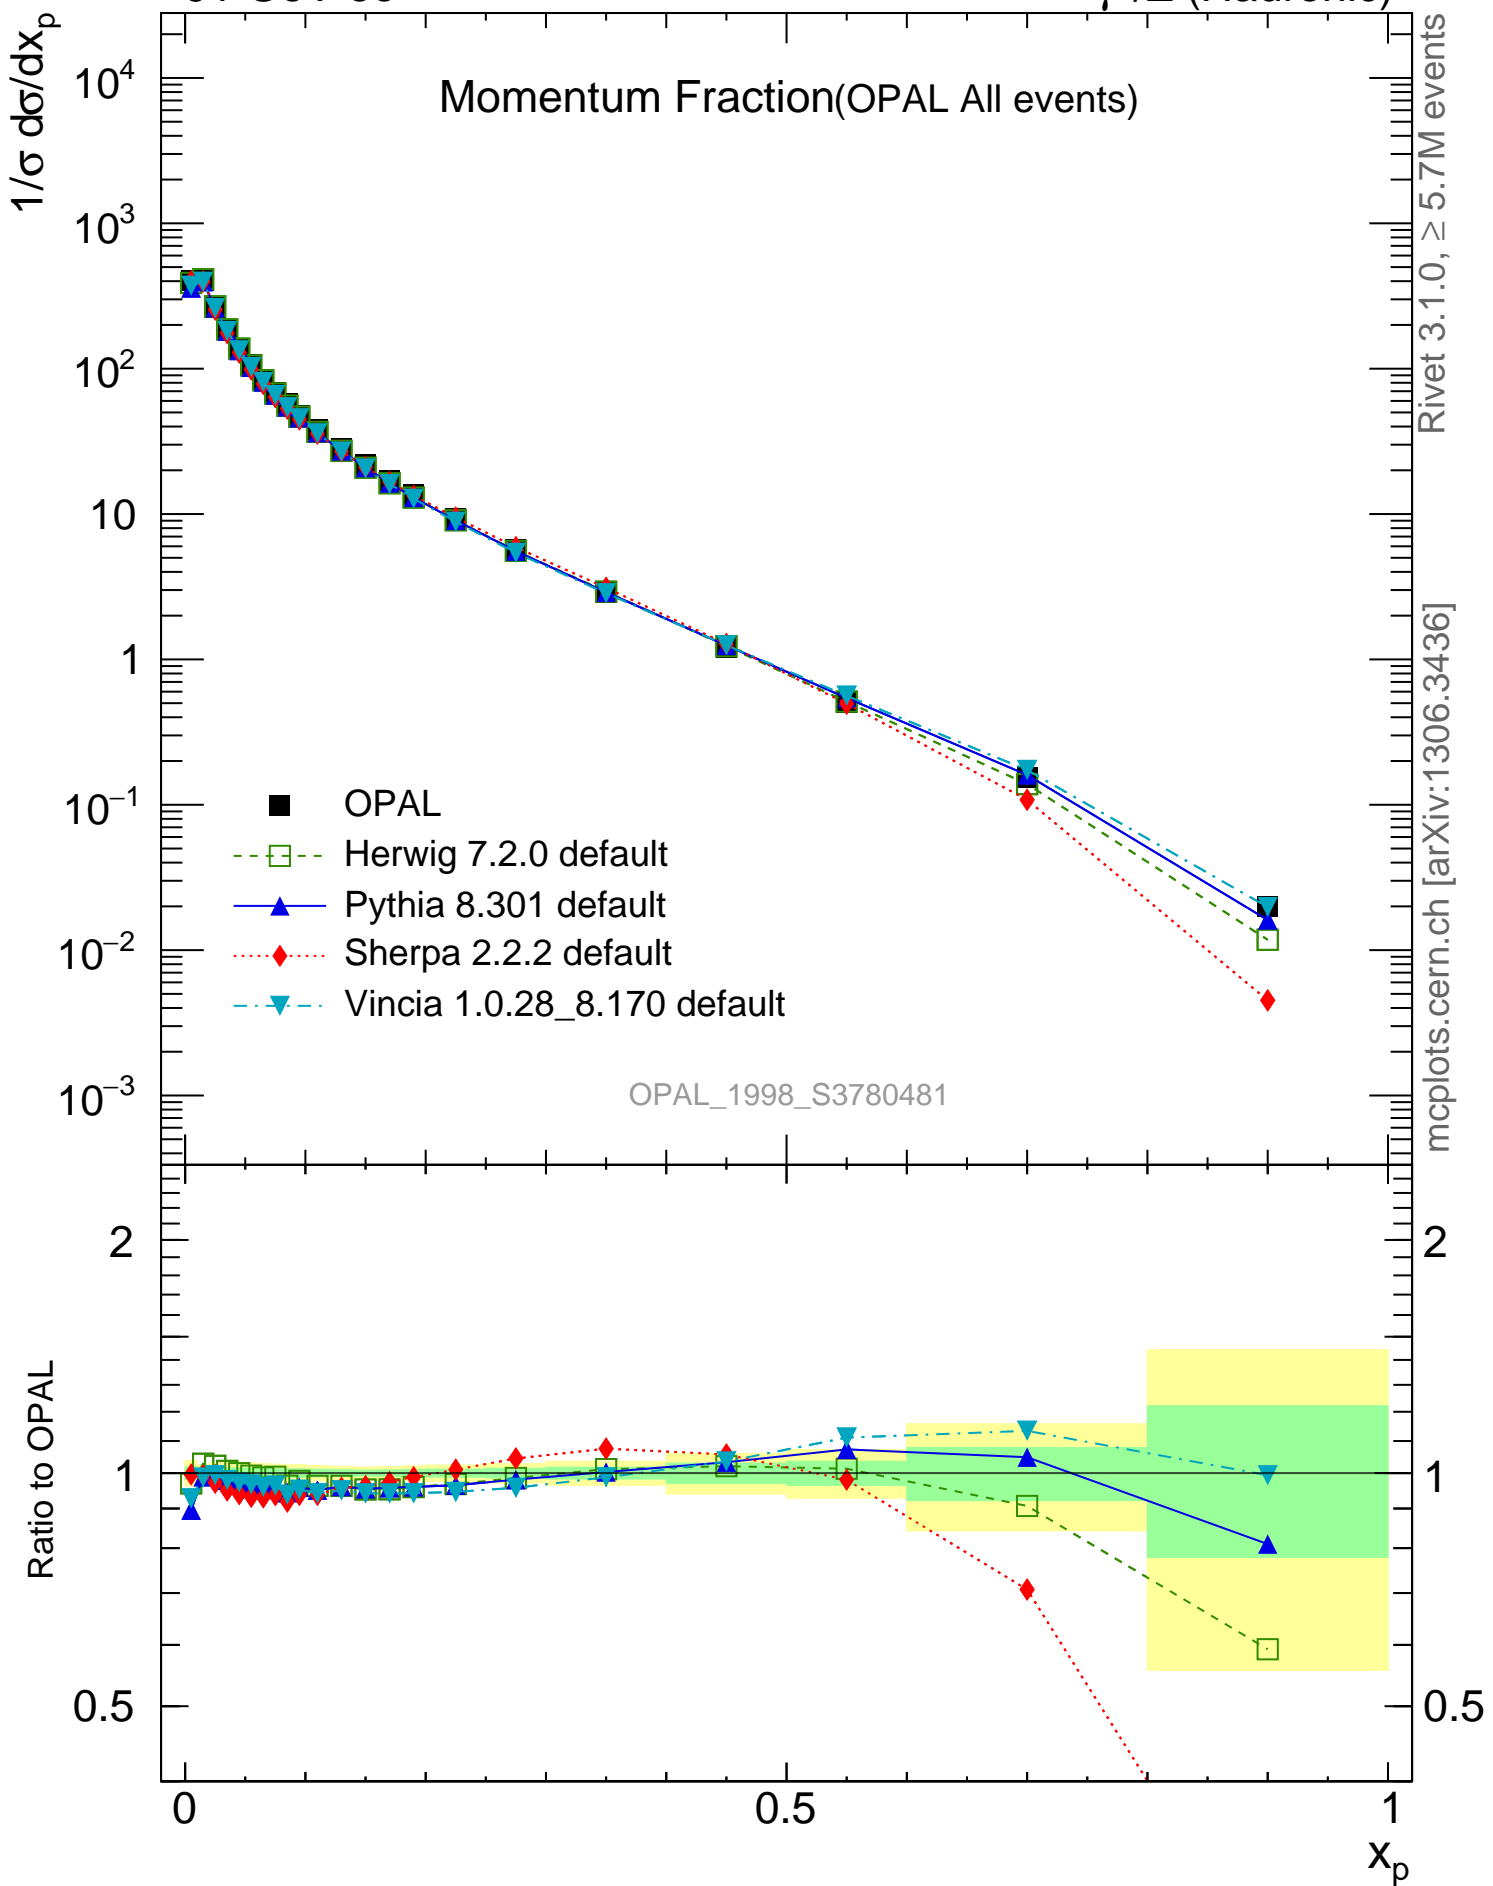

Momentum Fraction(OPAL All events)

Rivet 3.1.0, $\geq 5.7M$ events

mcplots.cern.ch [arXiv:1306.3436]

OPAL_1998_S3780481