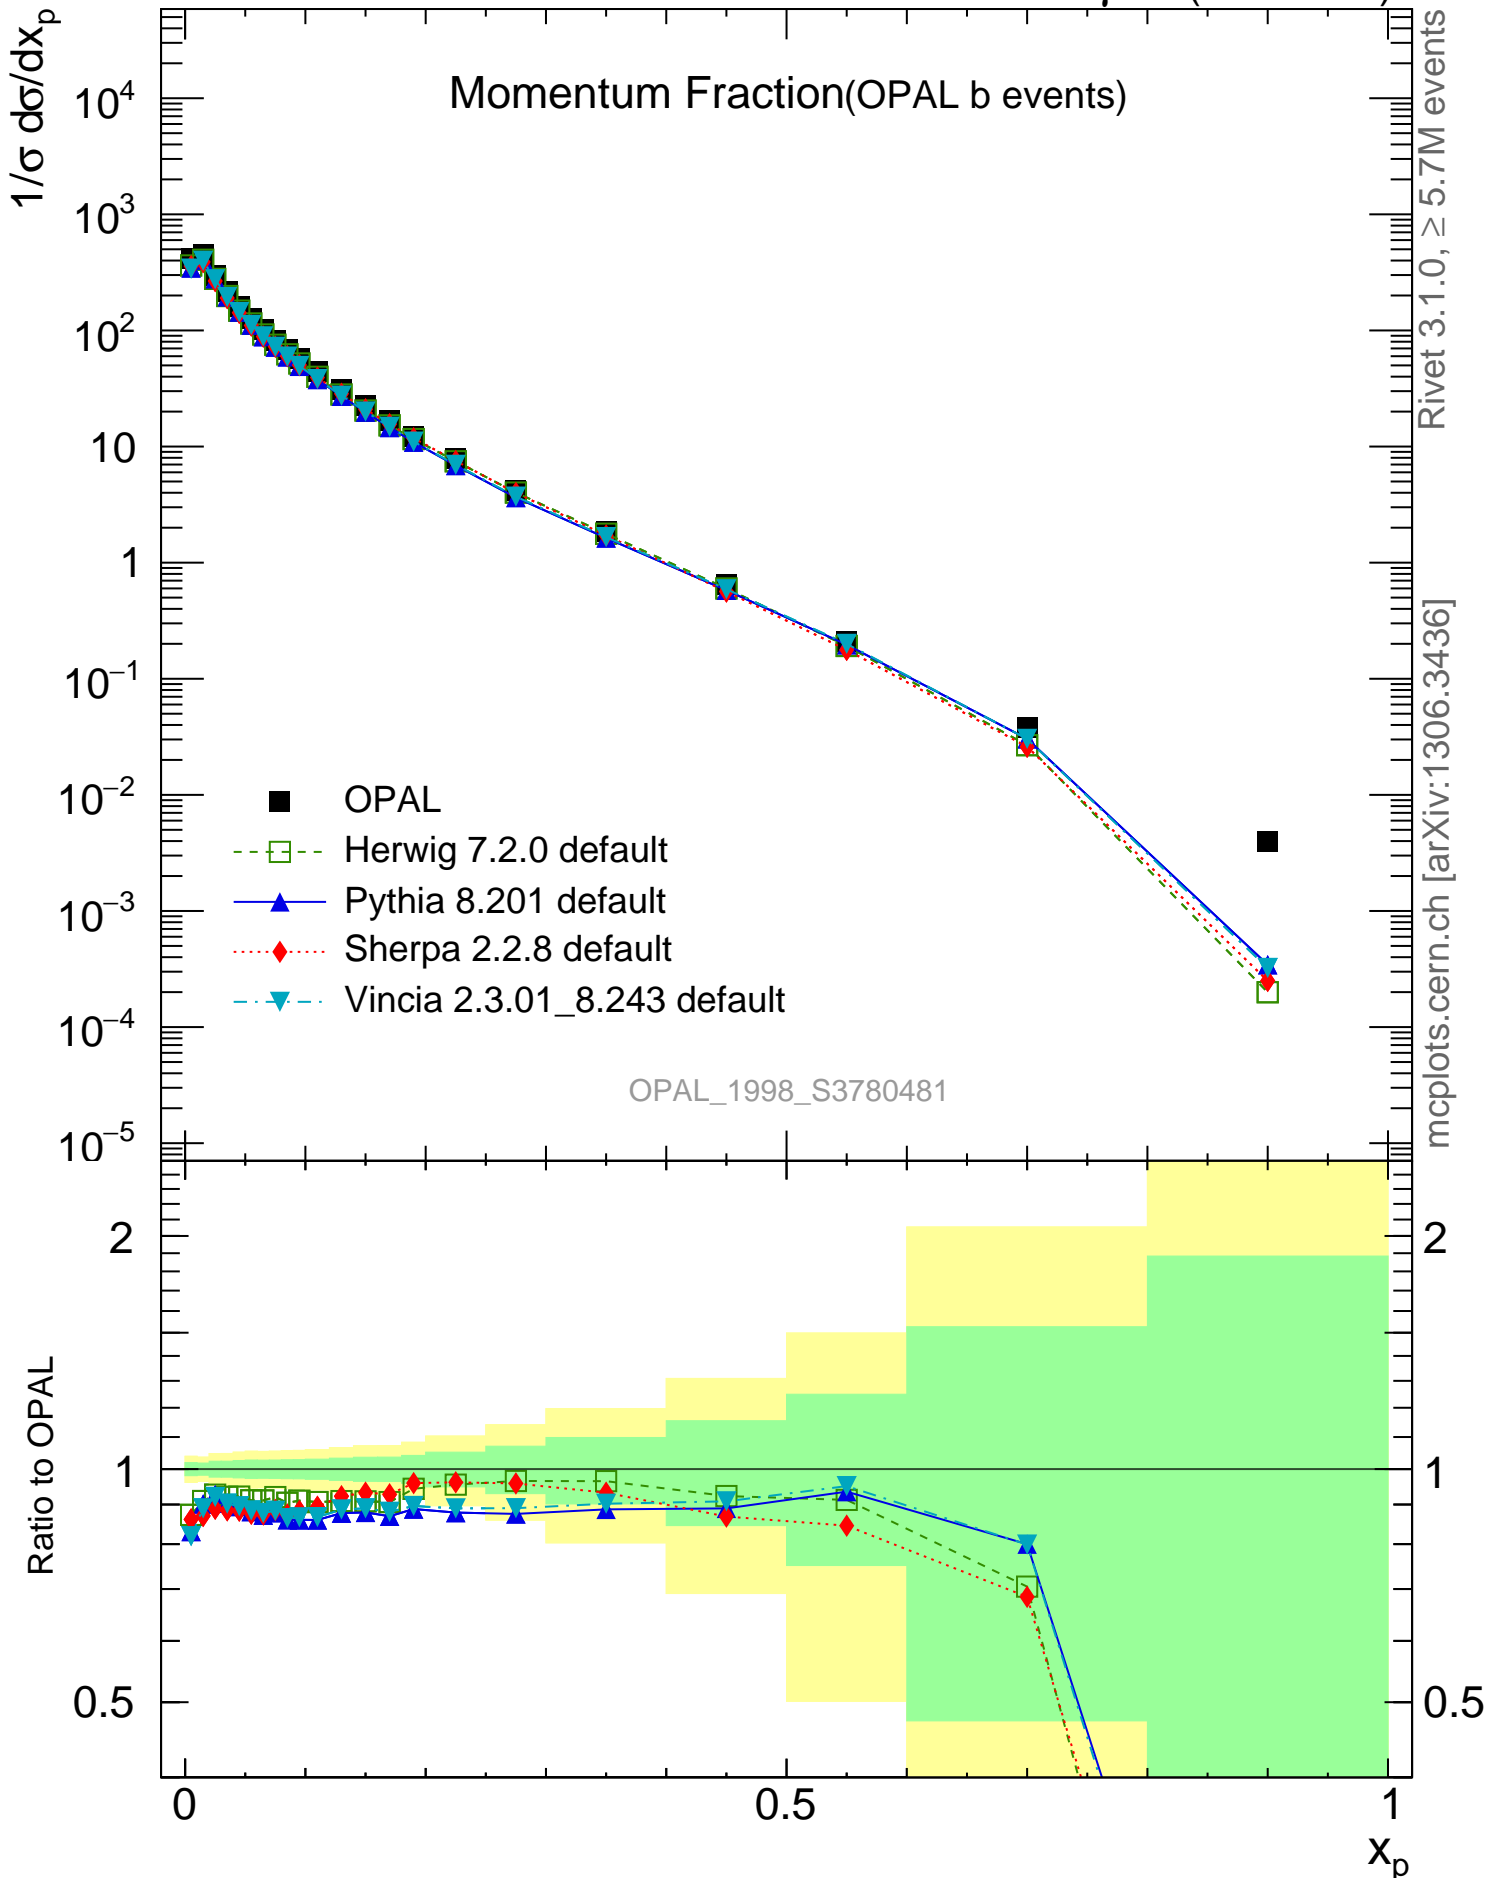

Momentum Fraction(OPAL b events)

Rivet 3.1.0, $\geq 5.7M$ events

mcplots.cern.ch [arXiv:1306.3436]

OPAL_1998_S3780481

2

1

0.5

x_p