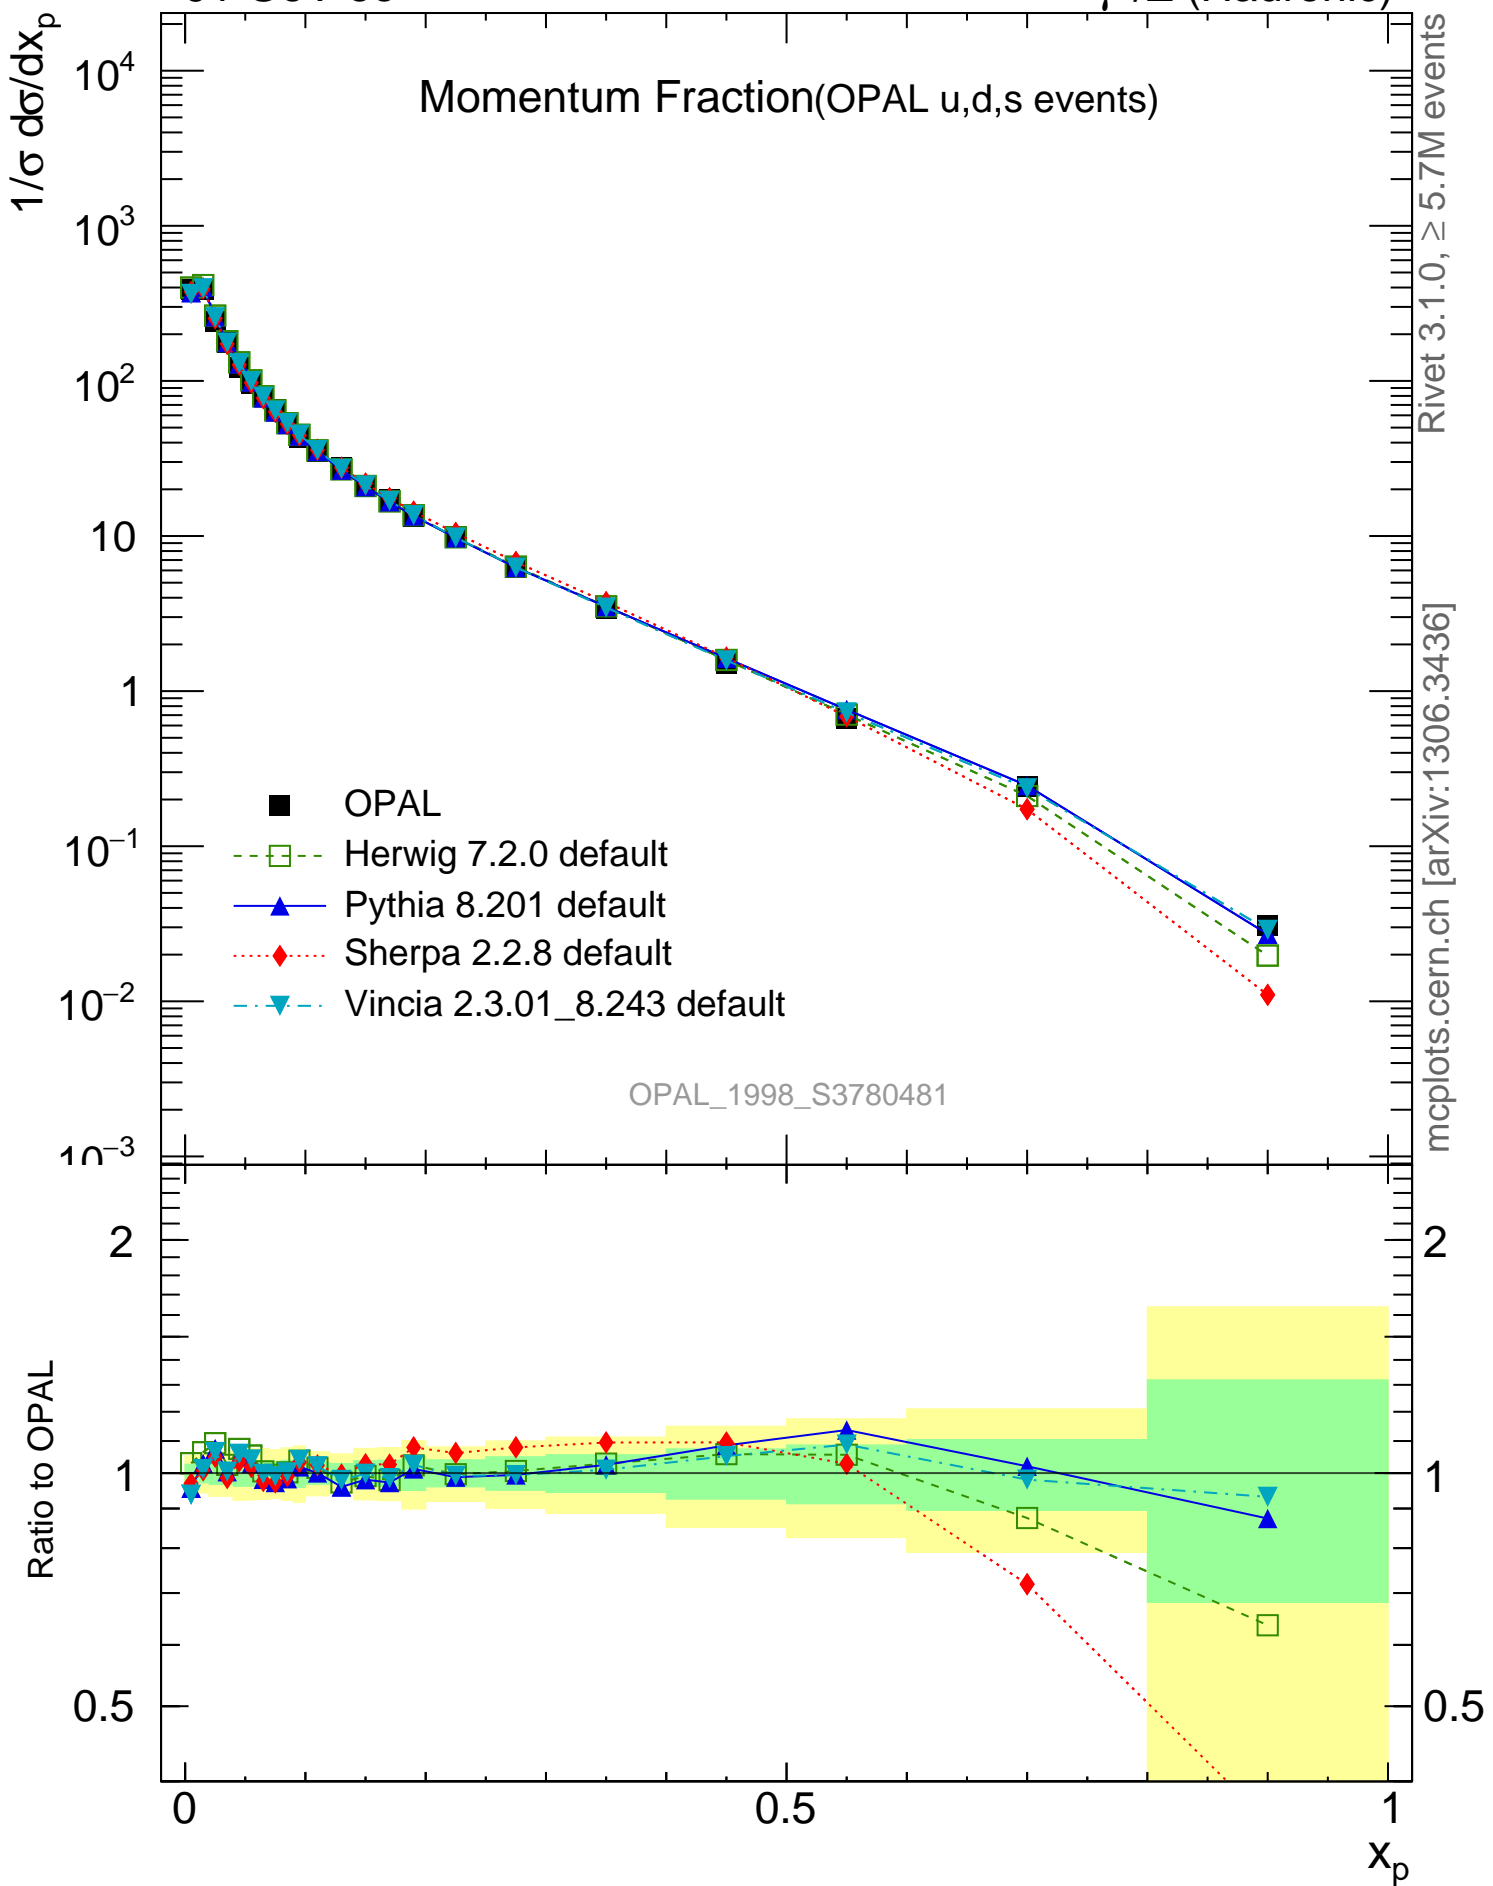

Momentum Fraction(OPAL u,d,s events)

Rivet 3.1.0, ≥ 5.7 M events

mcplots.cern.ch [arXiv:1306.3436]

OPAL_1998_S3780481