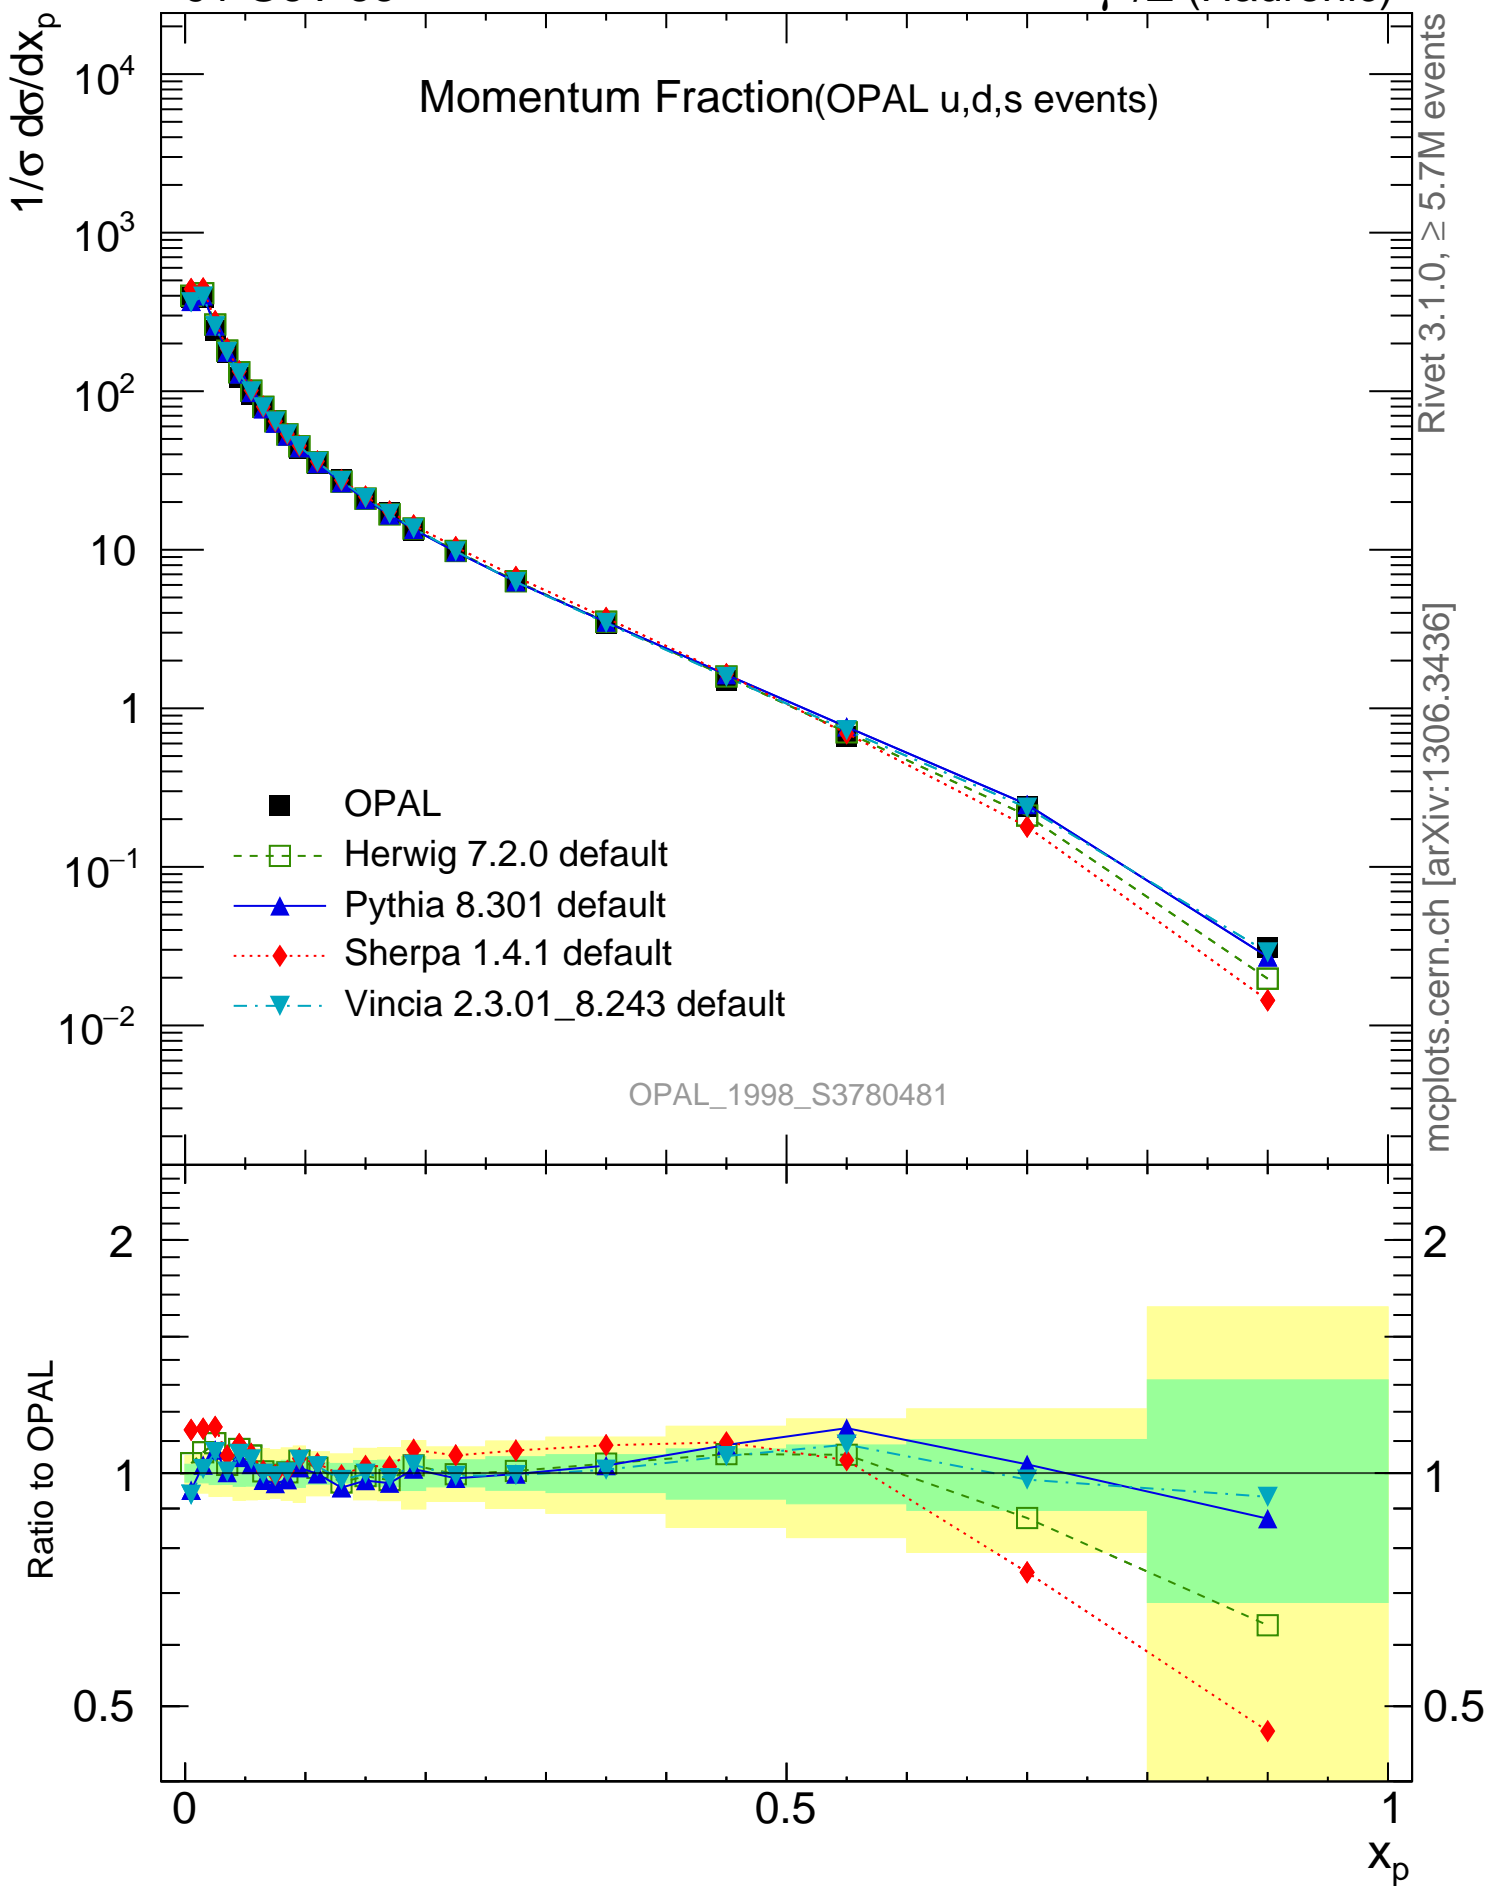

Momentum Fraction(OPAL u,d,s events)

Rivet 3.1.0,  $\geq 5.7$ M events

mcplots.cern.ch [arXiv:1306.3436]

OPAL\_1998\_S3780481