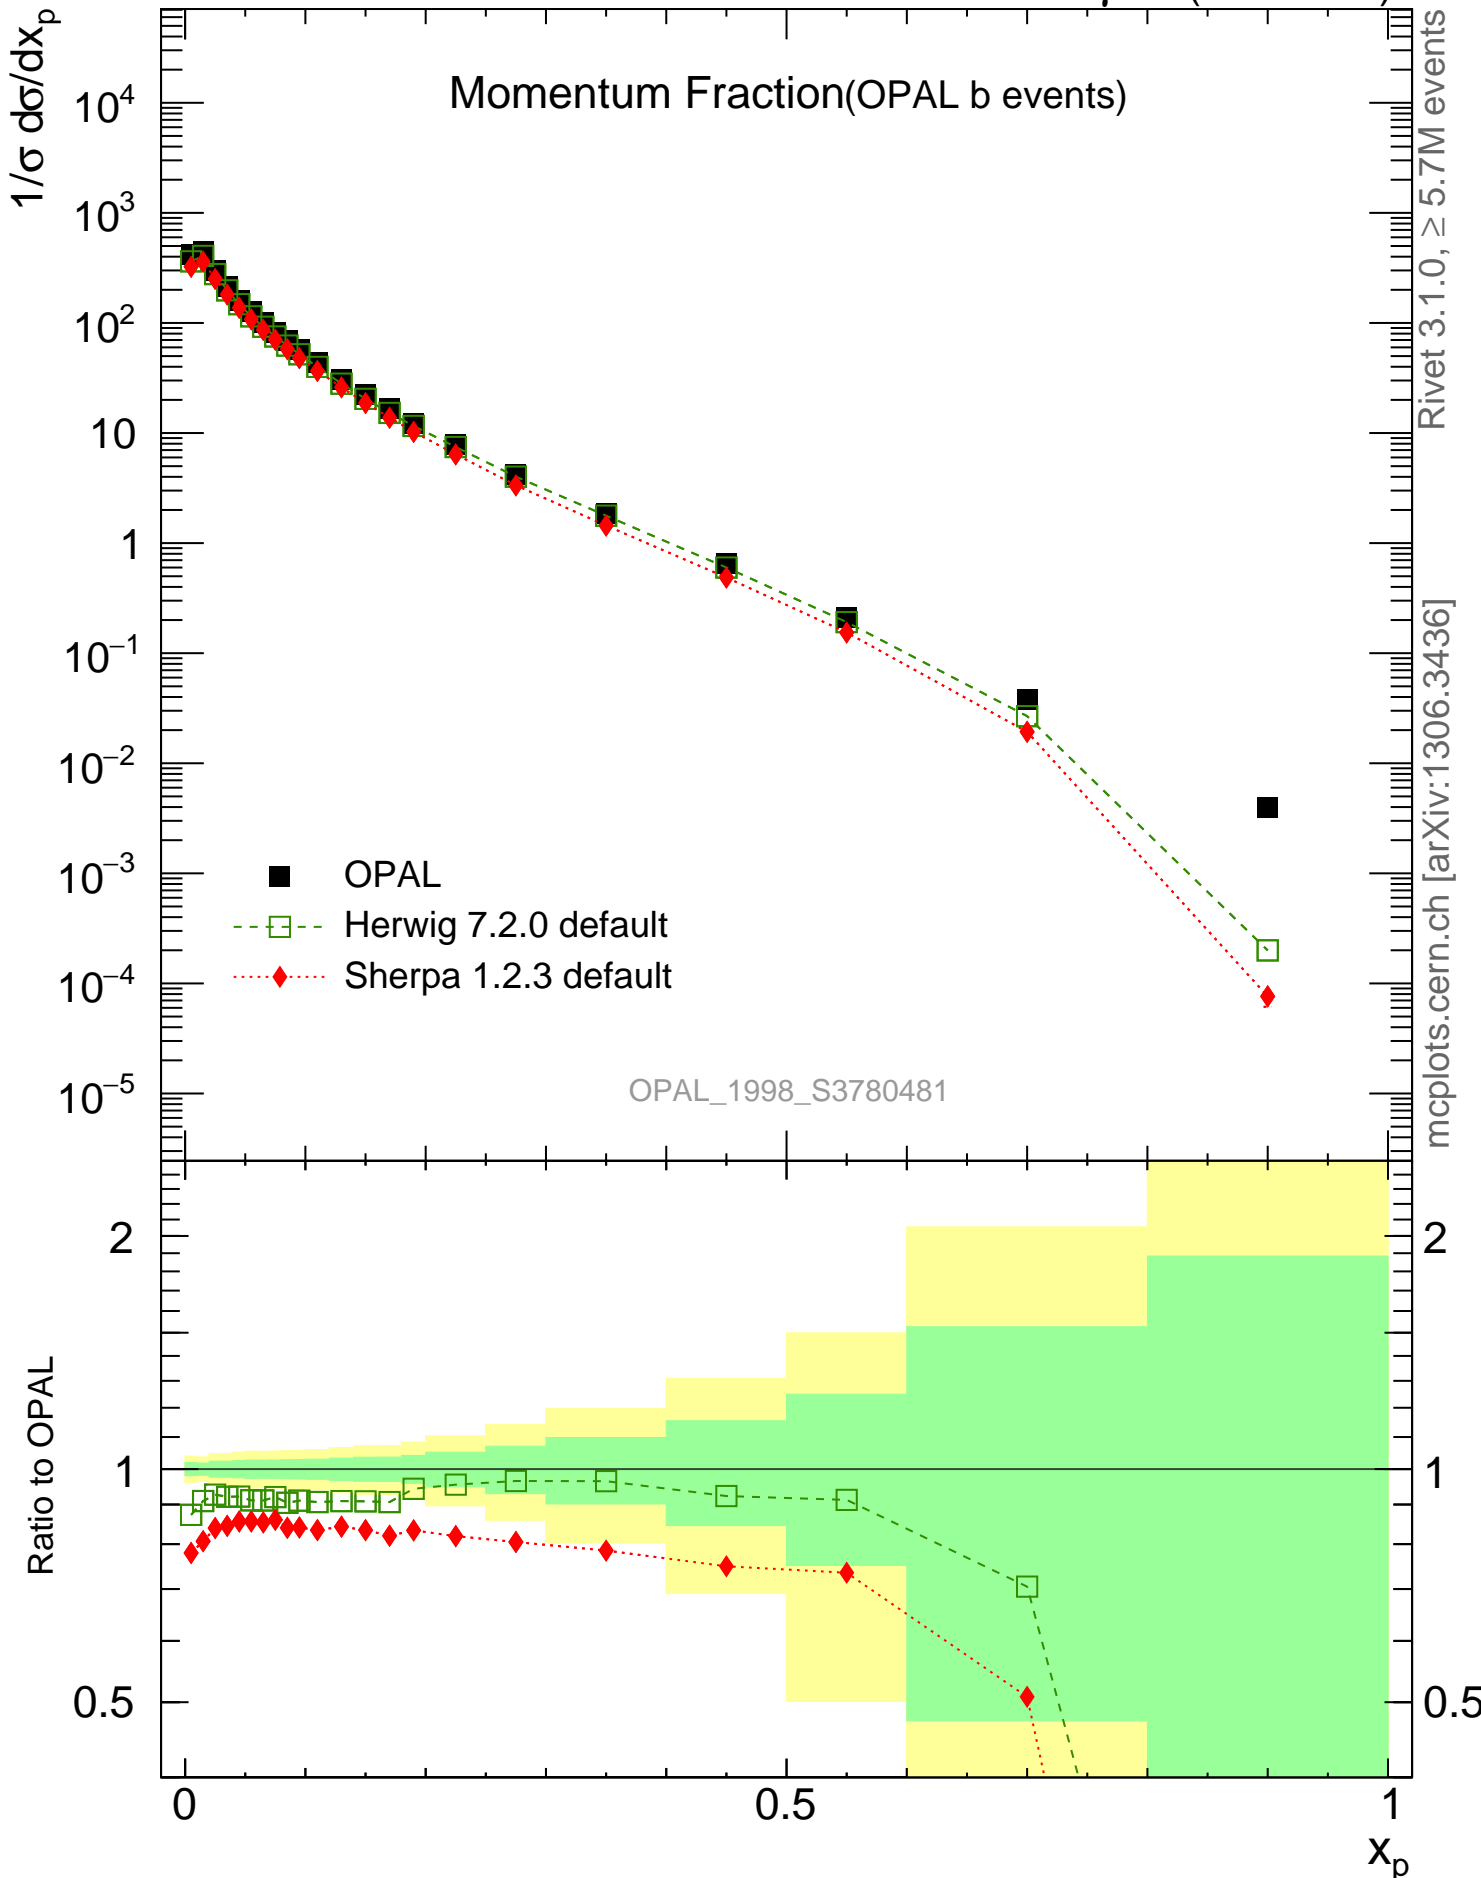

Momentum Fraction(OPAL b events)

Rivet 3.1.0, $\geq 5.7M$ events
mcplots.cern.ch [arXiv:1306.3436]