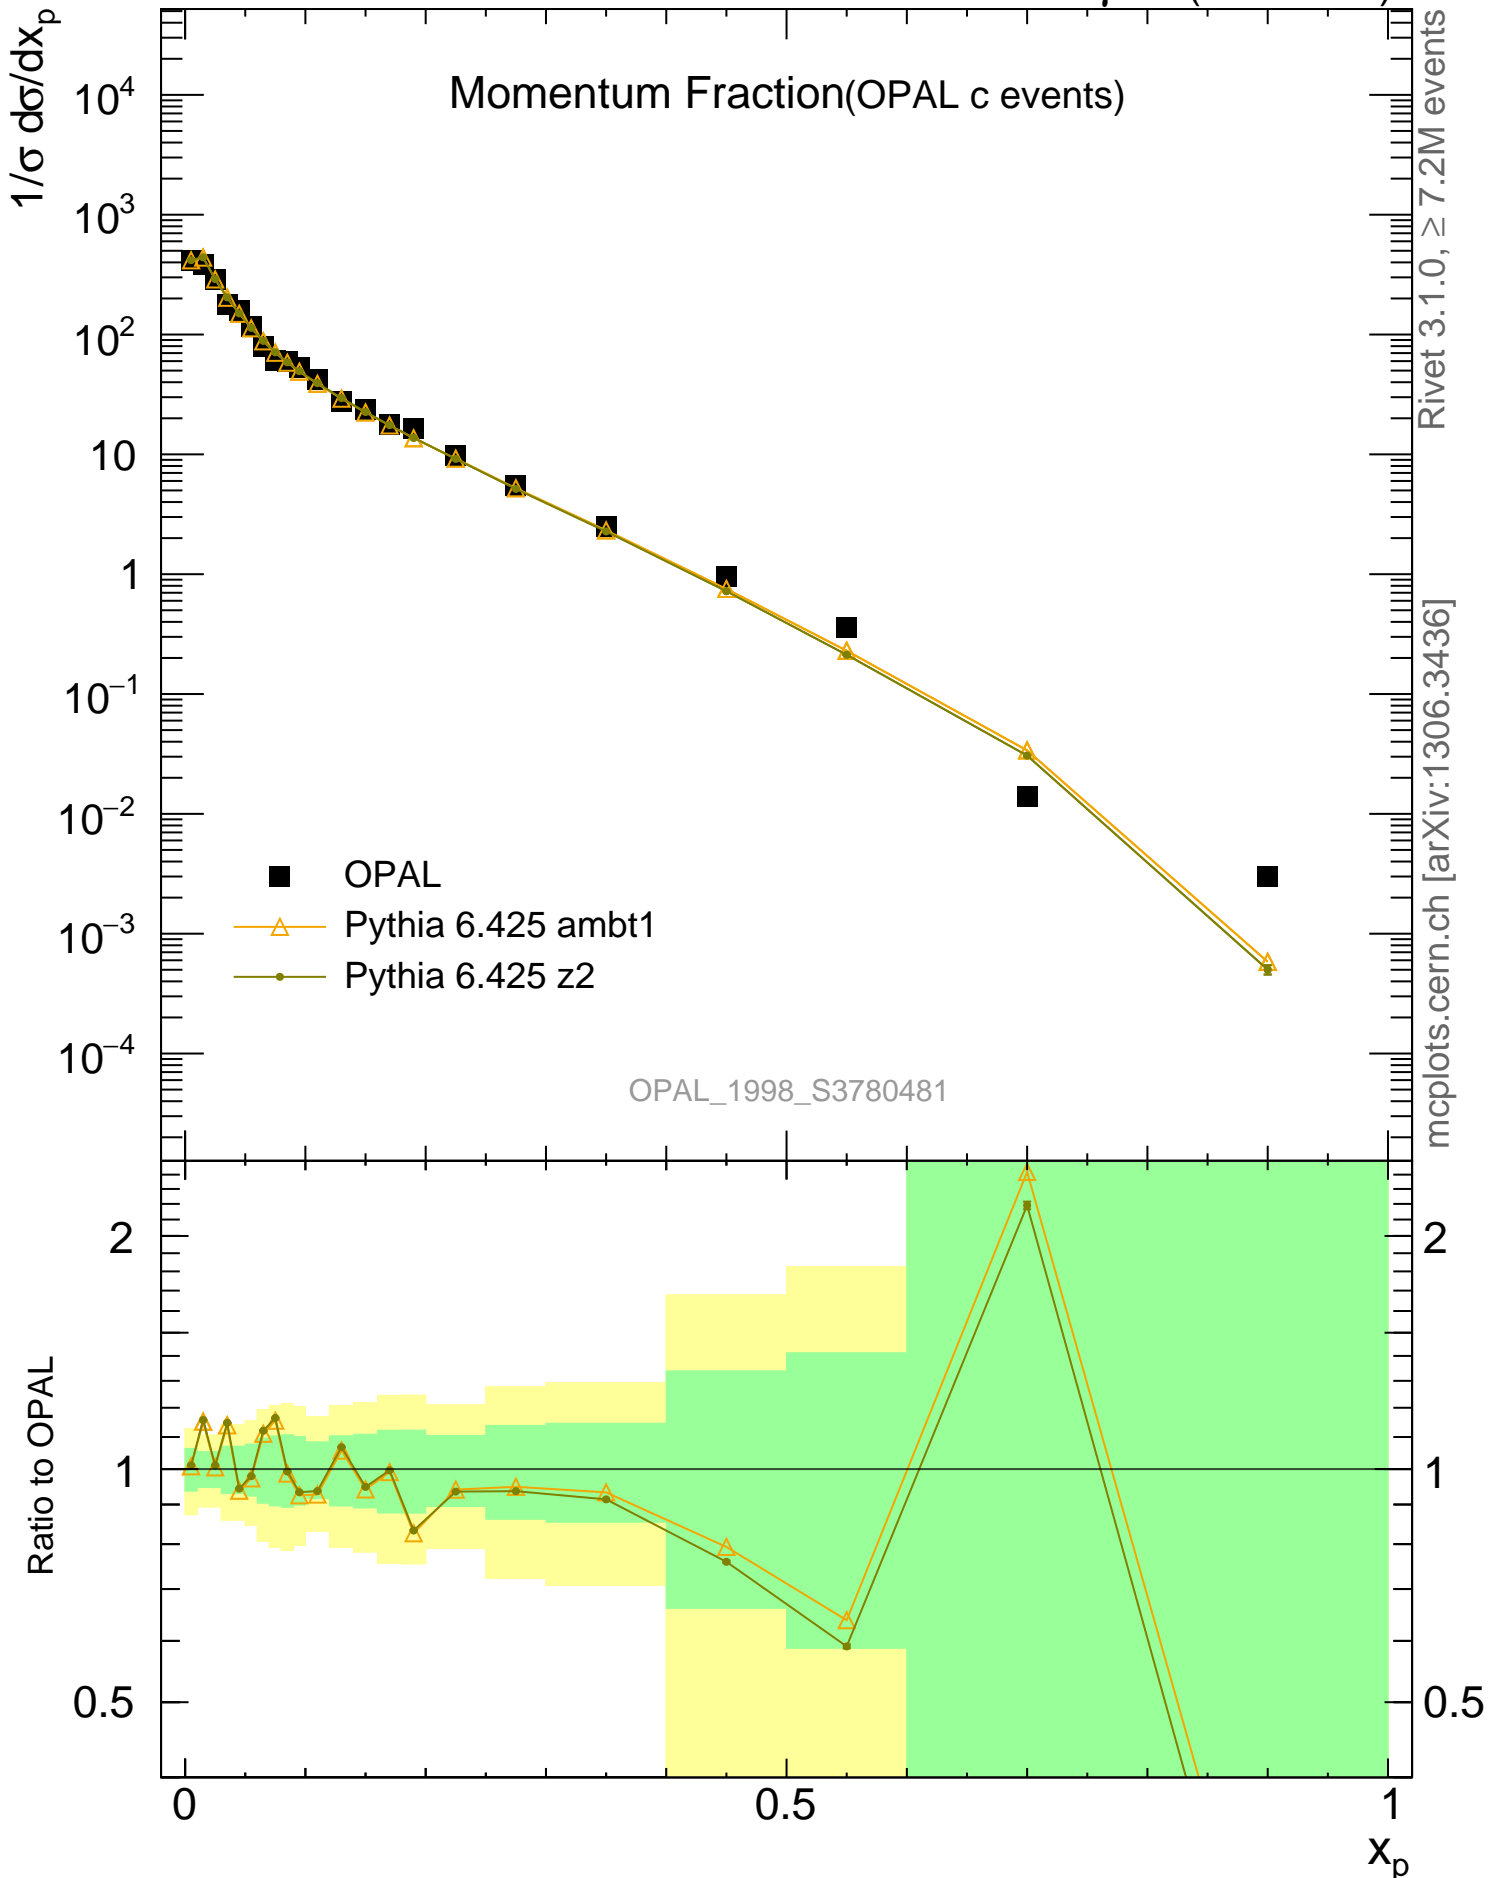

Momentum Fraction(OPAL c events)

Rivet 3.1.0, ≥ 7.2 M events

mcplots.cern.ch [arXiv:1306.3436]