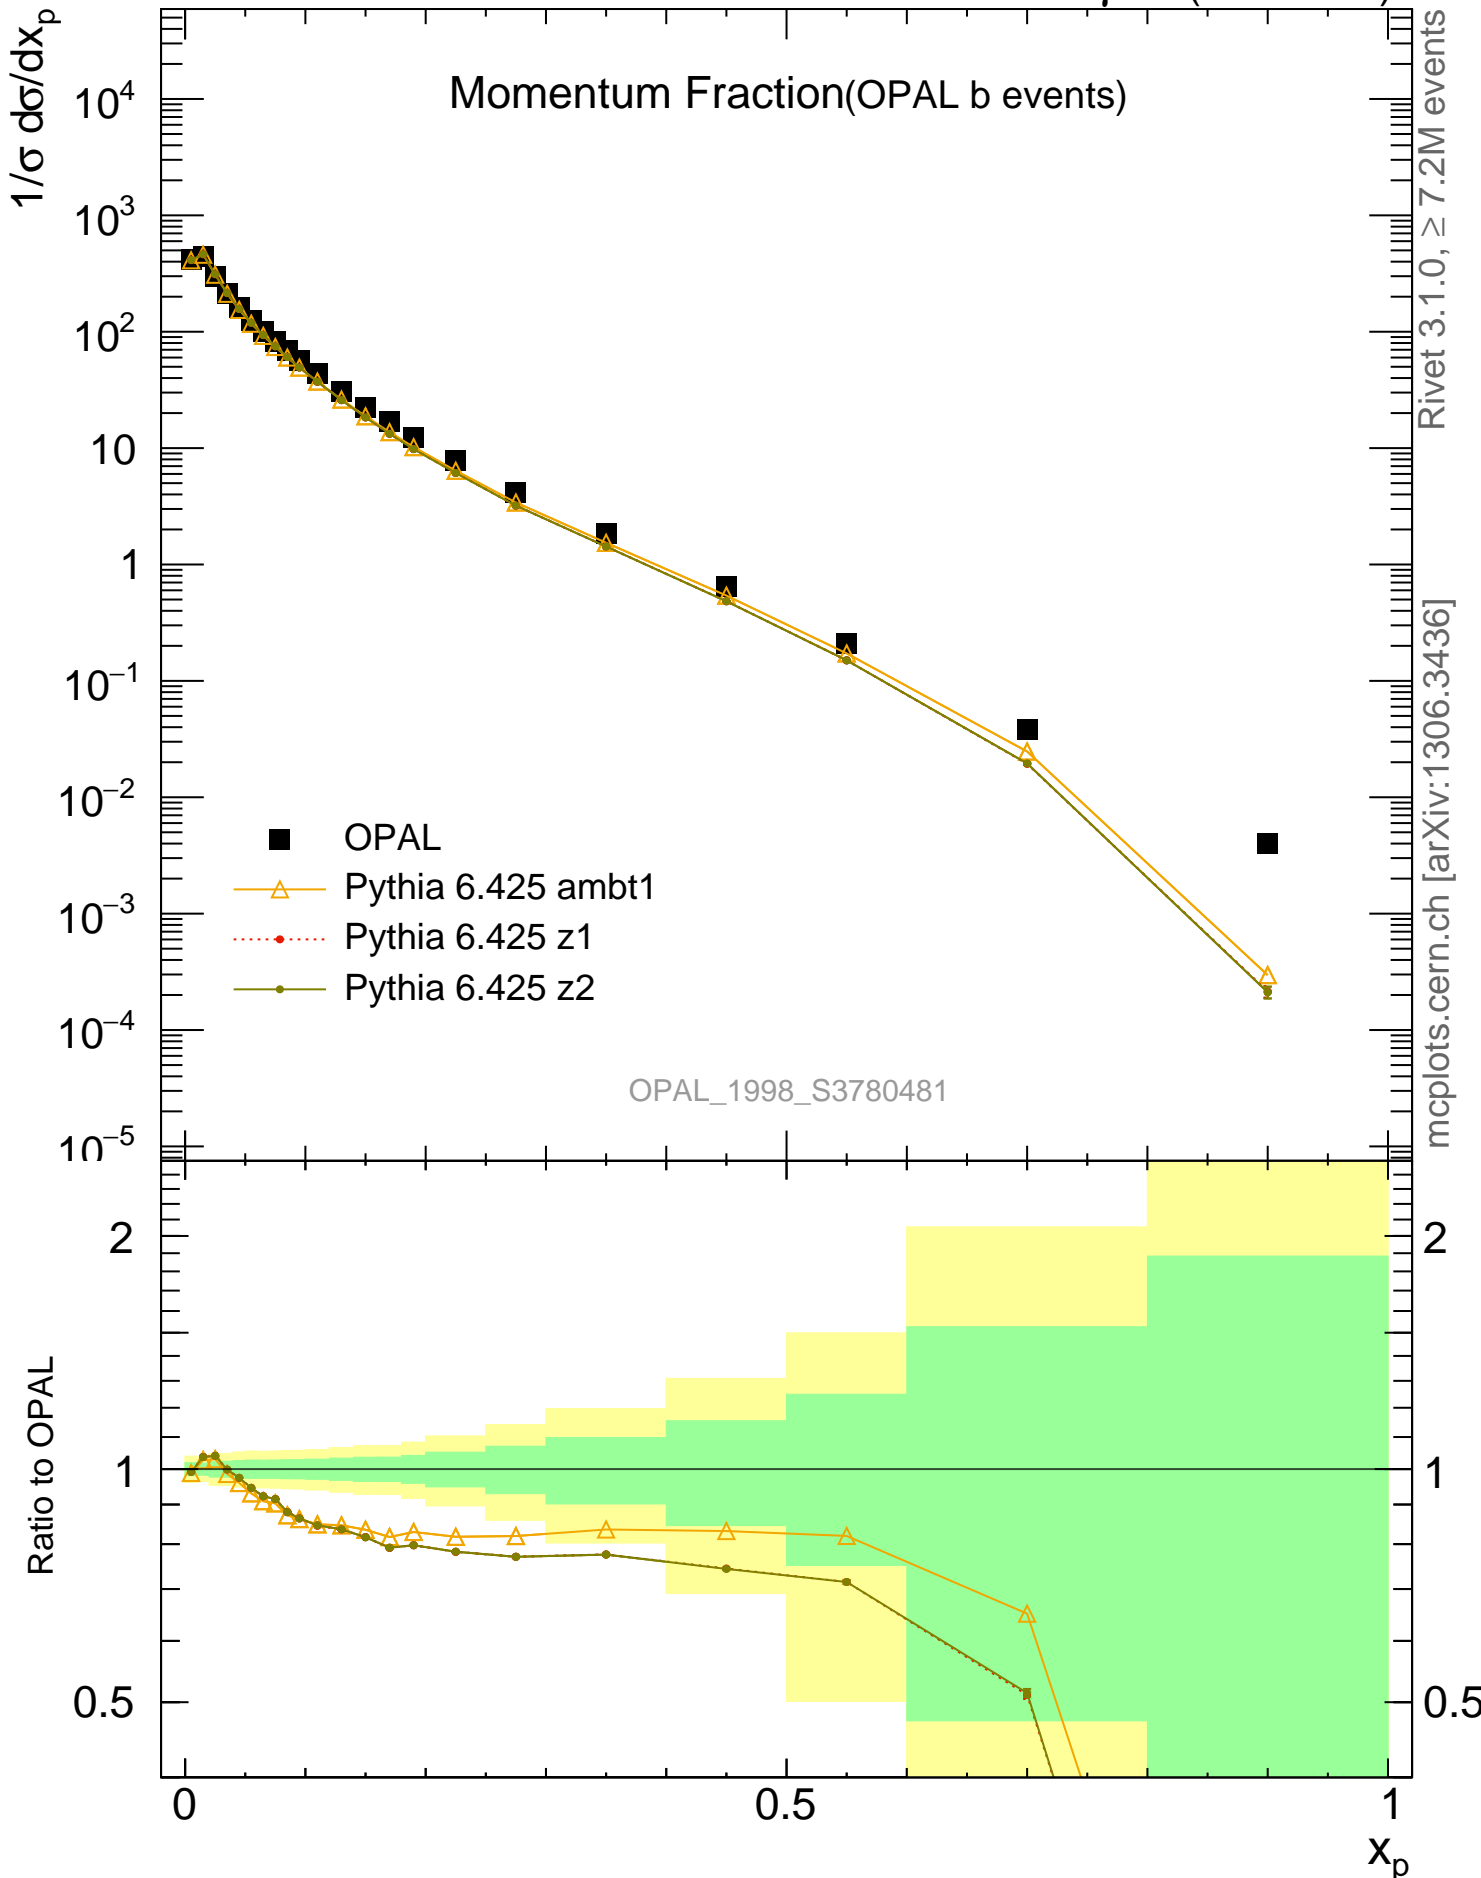

Momentum Fraction(OPAL b events)

Rivet 3.1.0, $\geq 7.2M$ events
mcplots.cern.ch [arXiv:1306.3436]

OPAL_1998_S3780481